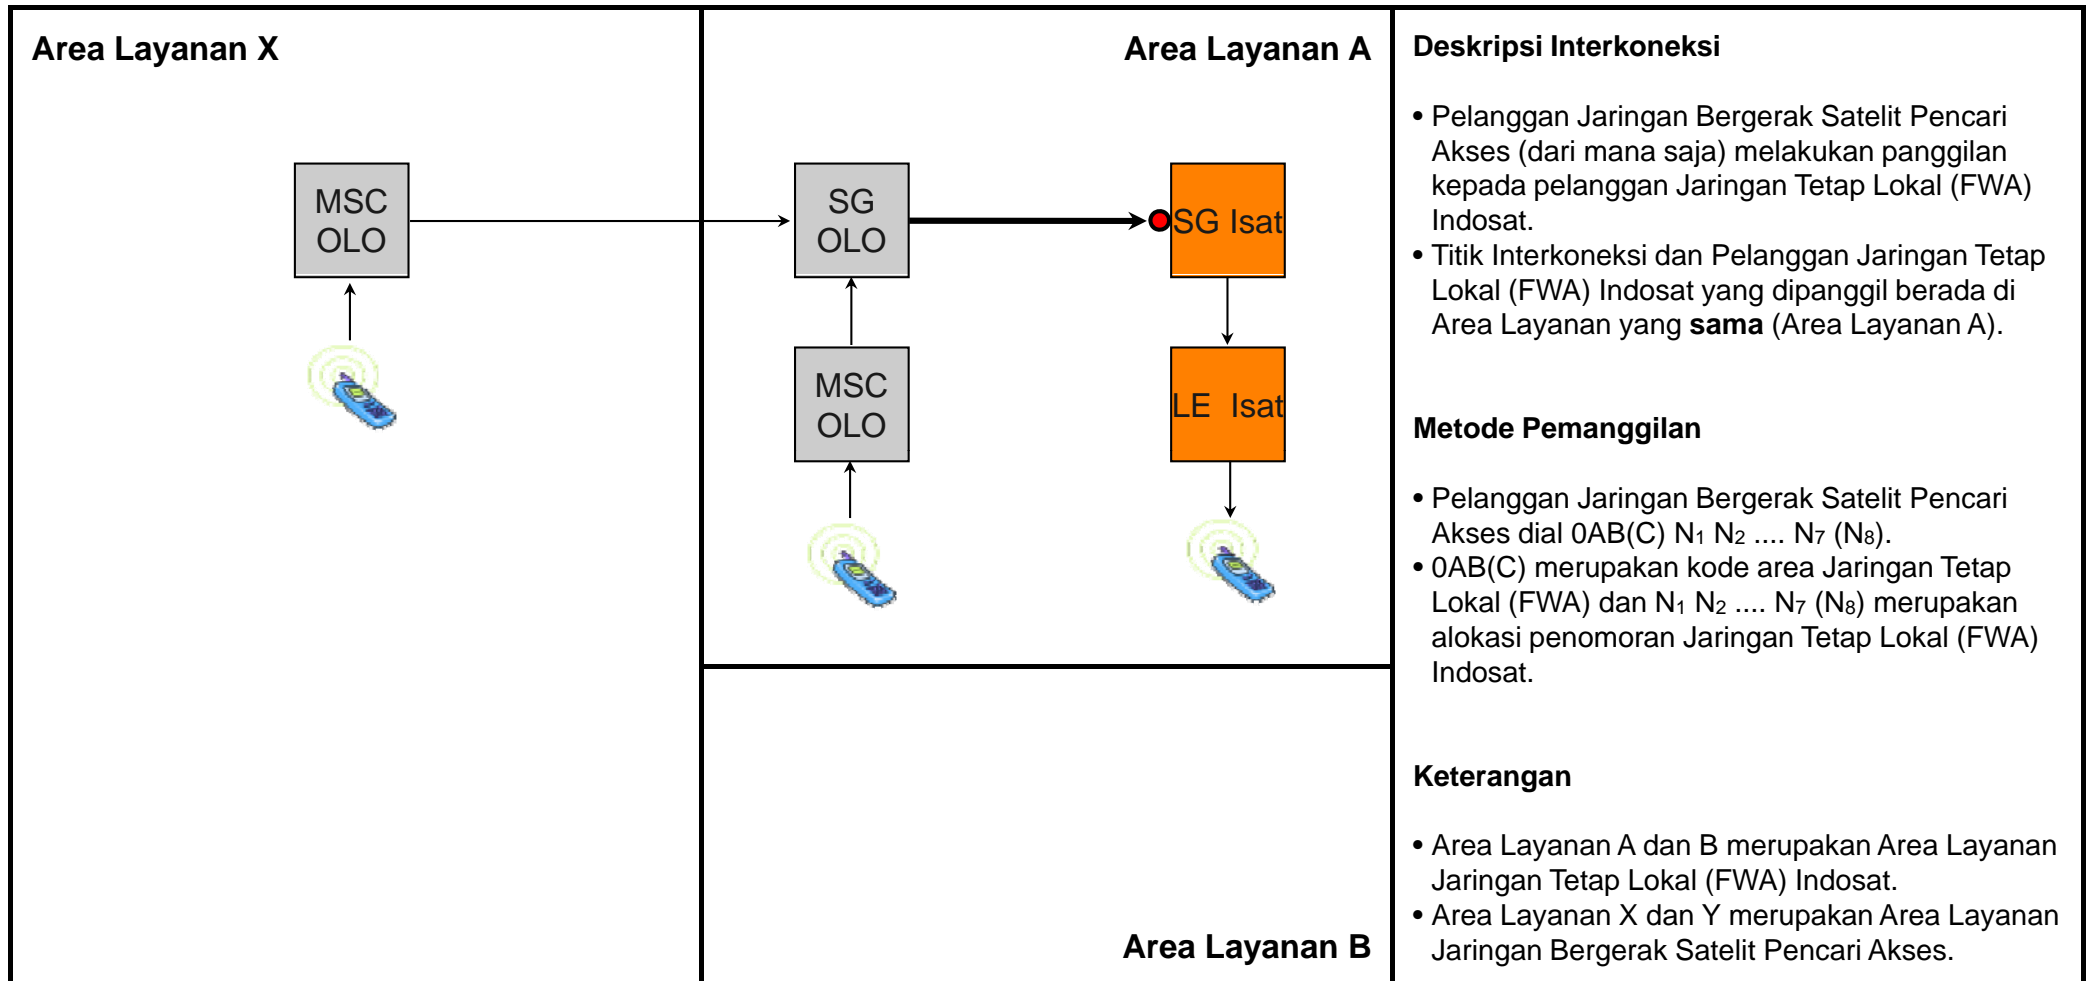

TE.F03A - Terminasi Lokal dari Jaringan Bergerak Satelit Pencari Akses ke Jaringan Tetap Lokal (FWA) Indosat

Jenis Pembebanan	Hak (Penagih)	Kewajiban (yang ditagih)	Pelaksana Penagihan	Sumber Data	Biaya / Tarif
Retail	Pencari Akses	Pelanggan Pencari Akses	Pencari Akses	Pencari Akses	Tarif Retail Pencari Akses
Interkoneksi	Indosat	Pencari Akses	Indosat	Indosat	Rp. 209,- /menit