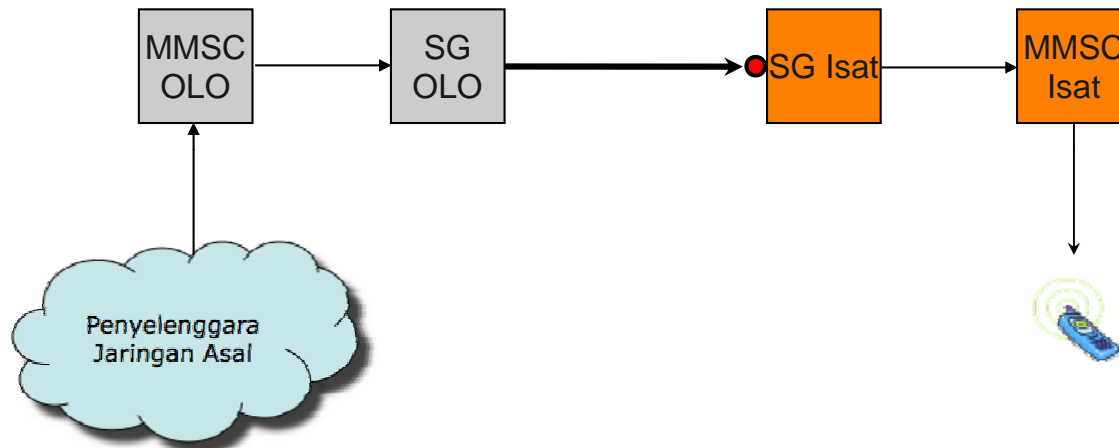

TE.M09 - Terminasi MMS dari Jaringan Pencari Akses ke Jaringan Bergerak Seluler Indosat

Deskripsi Interkoneksi

Pelanggan Jaringan Telekomunikasi Pencari Akses mengirimkan MMS kepada pelanggan Jaringan Bergerak Seluler Indosat.

Metode Pemanggilan

- Pelanggan Jaringan Telekomunikasi Pencari Akses mengirimkan MMS ke 08XY N₁ N₂ .... N₆ (N₇).
- 08XY merupakan NDC Jaringan Bergerak Seluler Indosat, yaitu: 0814, 0815, 0816, 0855, 0856, 0857 dan 0858.

Jenis Pembebanan	Hak (Penagih)	Kewajiban (yang ditagih)	Pelaksana Penagihan	Sumber Data	Biaya / Tarif
Retail	Pencari Akses	Pelanggan Pencari Akses	Pencari Akses	Pencari Akses	Tarif Retail Pencari Akses
Interkoneksi	Indosat	Pencari Akses	Indosat	Indosat	Kesepakatan kedua belah pihak