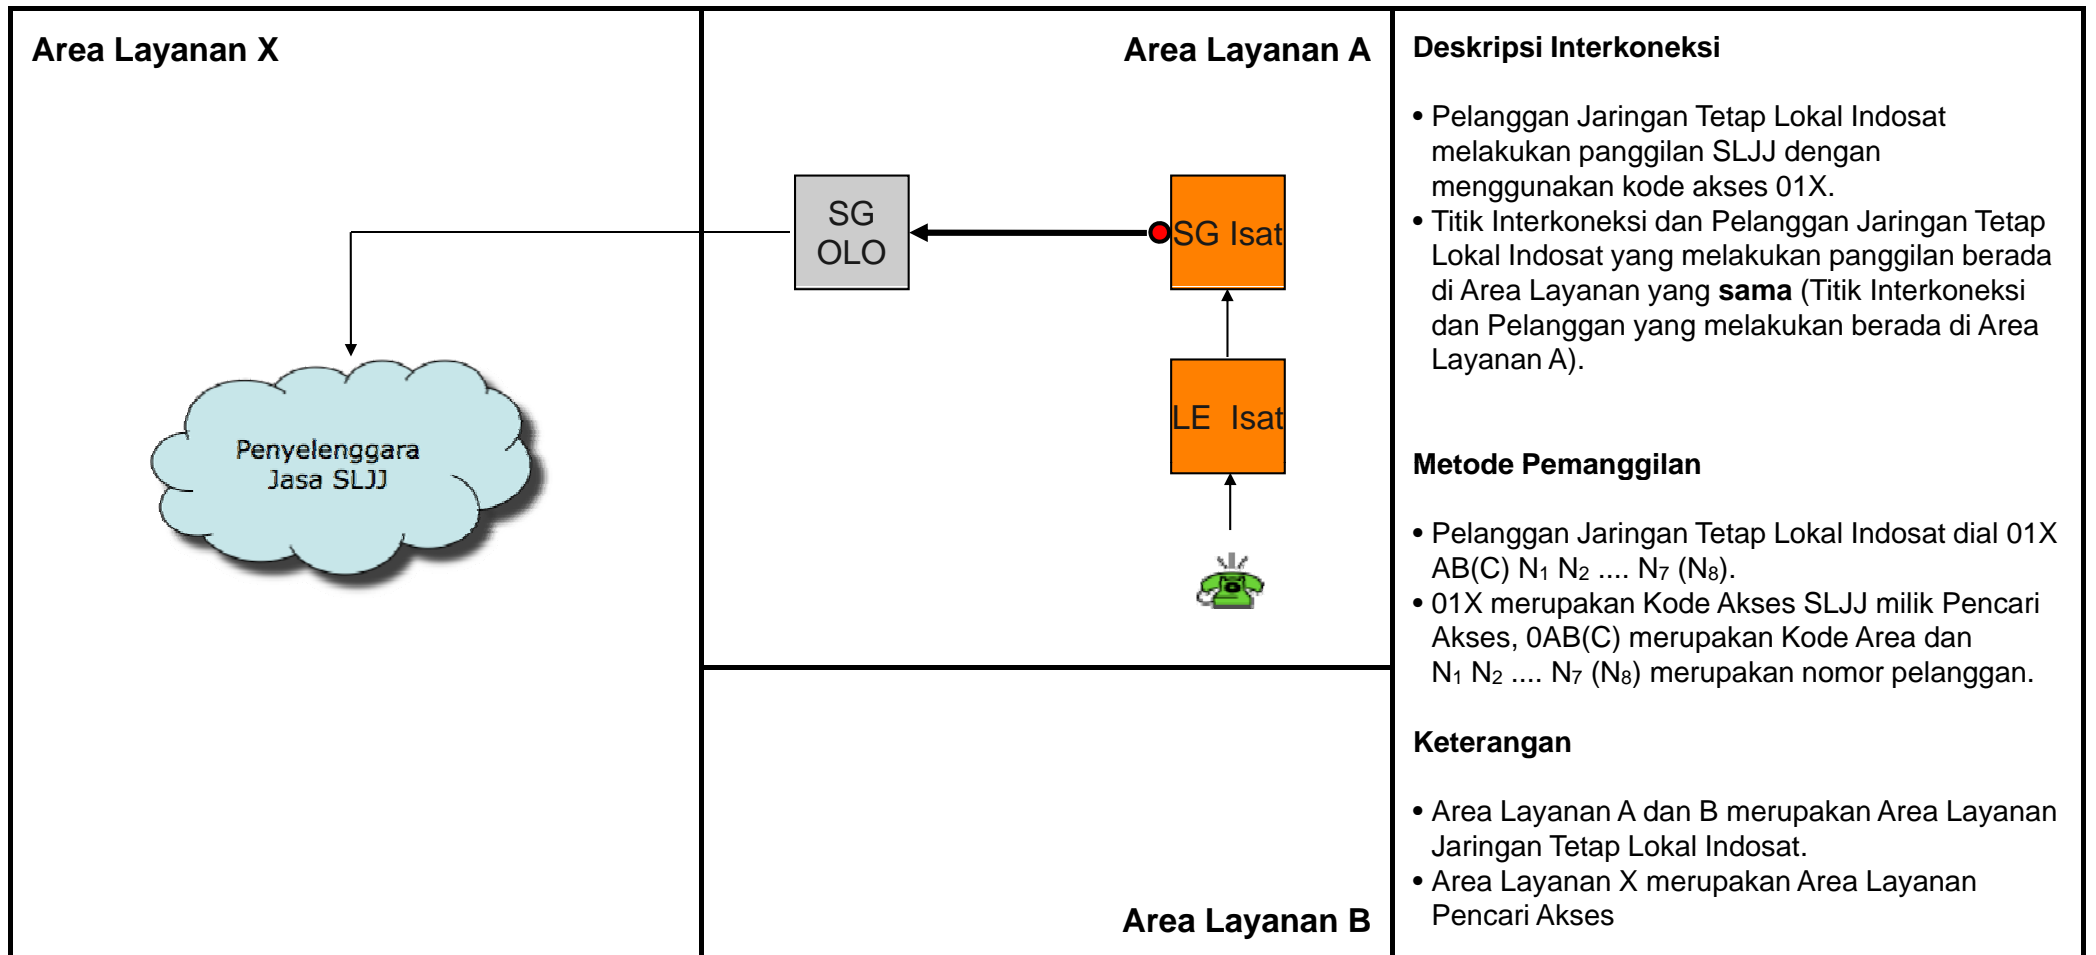

OR.F02 - Originasi Lokal dari Jaringan Tetap Lokal (FWL) Indosat ke Jaringan Tetap SLJJ Pencari Akses

Jenis Pembebanan	Hak (Penagih)	Kewajiban (yang ditagih)	Pelaksana Penagihan	Sumber Data	Biaya / Tarif
Retail	Pencari Akses	Pelanggan Pencari Akses	Indosat	Pencari Akses	Tarif Retail Pencari Akses
Interkoneksi	Indosat	Pencari Akses	Indosat	Indosat	Rp. 202,- / menit + Biaya terkait originasi