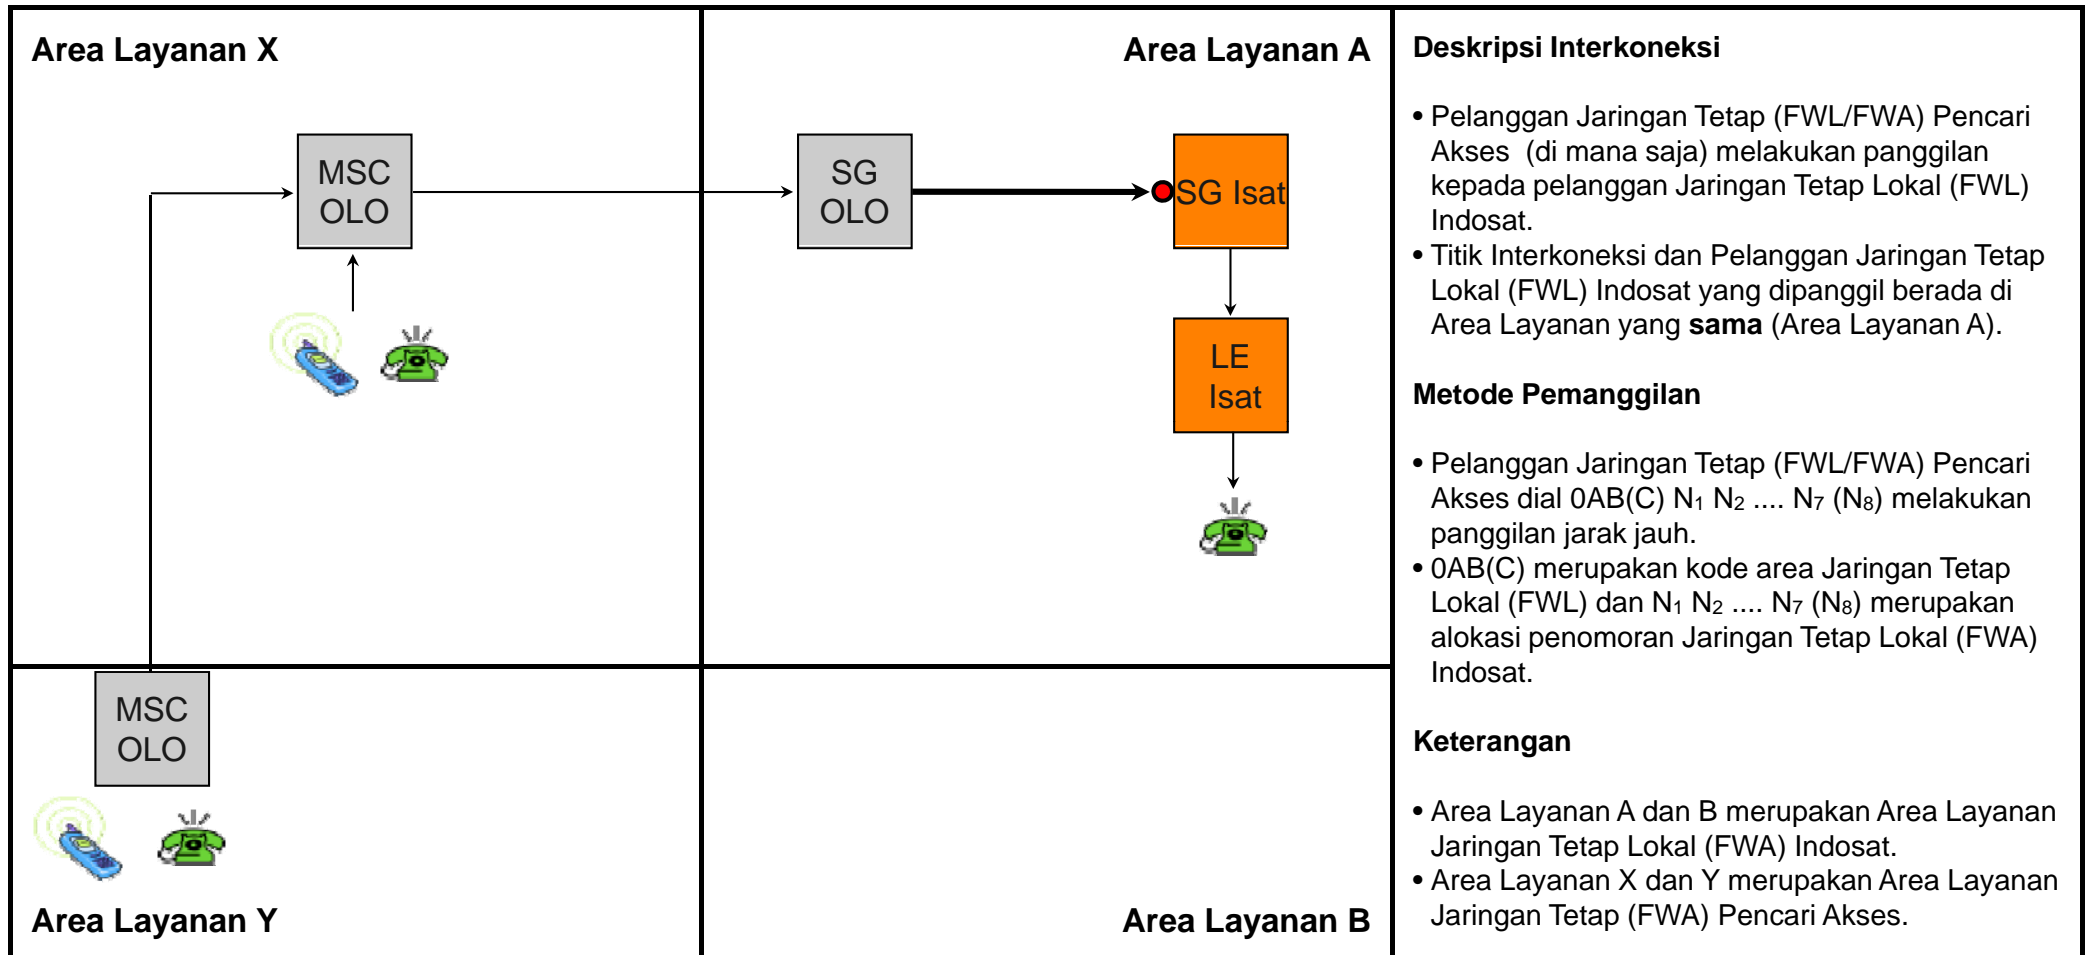

TE.F01D – Panggilan Jarak Jauh Terminasi Lokal dari Jaringan Tetap (FWL/FWA) Pencari Akses ke Jaringan Tetap Lokal (FWL) Indosat

Jenis Pembebanan	Hak (Penagih)	Kewajiban (yang ditagih)	Pelaksana Penagihan	Sumber Data	Biaya / Tarif
Retail	Pencari Akses	Pelanggan Pencari Akses	Pencari Akses	Pencari Akses	Tarif Retail Pencari Akses
Interkoneksi	Indosat	Pencari Akses	Indosat	Indosat	Rp. 202,- /menit