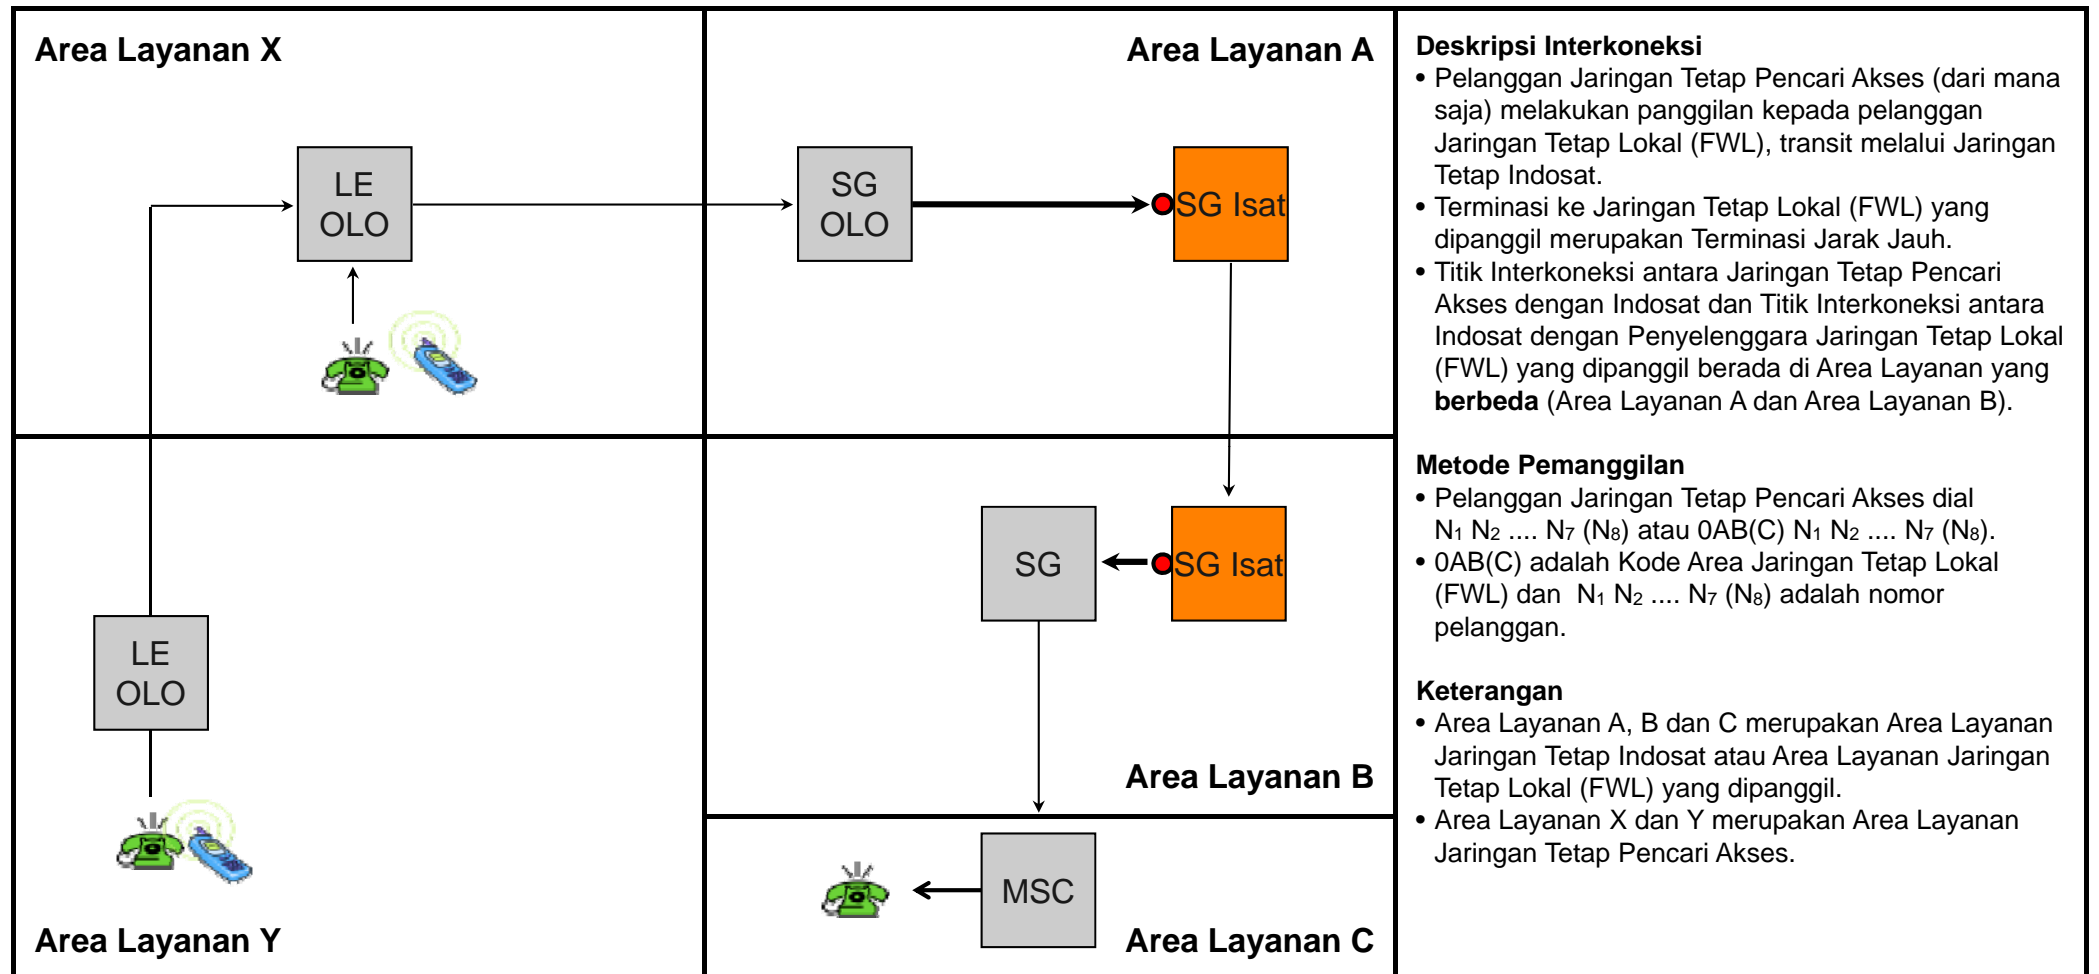

TR.LD10 - Transit Jarak Jauh dari Jaringan Tetap ke Jaringan Tetap Lokal (FWL) melalui Jartap Indosat dengan Terminasi Jarak Jauh

Jenis Pembebanan	Hak (Penagih)	Kewajiban (yang ditagih)	Pelaksana Penagihan	Sumber Data	Biaya / Tarif
Retail	Pencari Akses	Pelanggan Pencari Akses	Pencari Akses	Pencari Akses	Tarif Retail Pencari Akses
Interkoneksi	Indosat	Pencari Akses	Indosat	Indosat	Rp. 812,- /menit