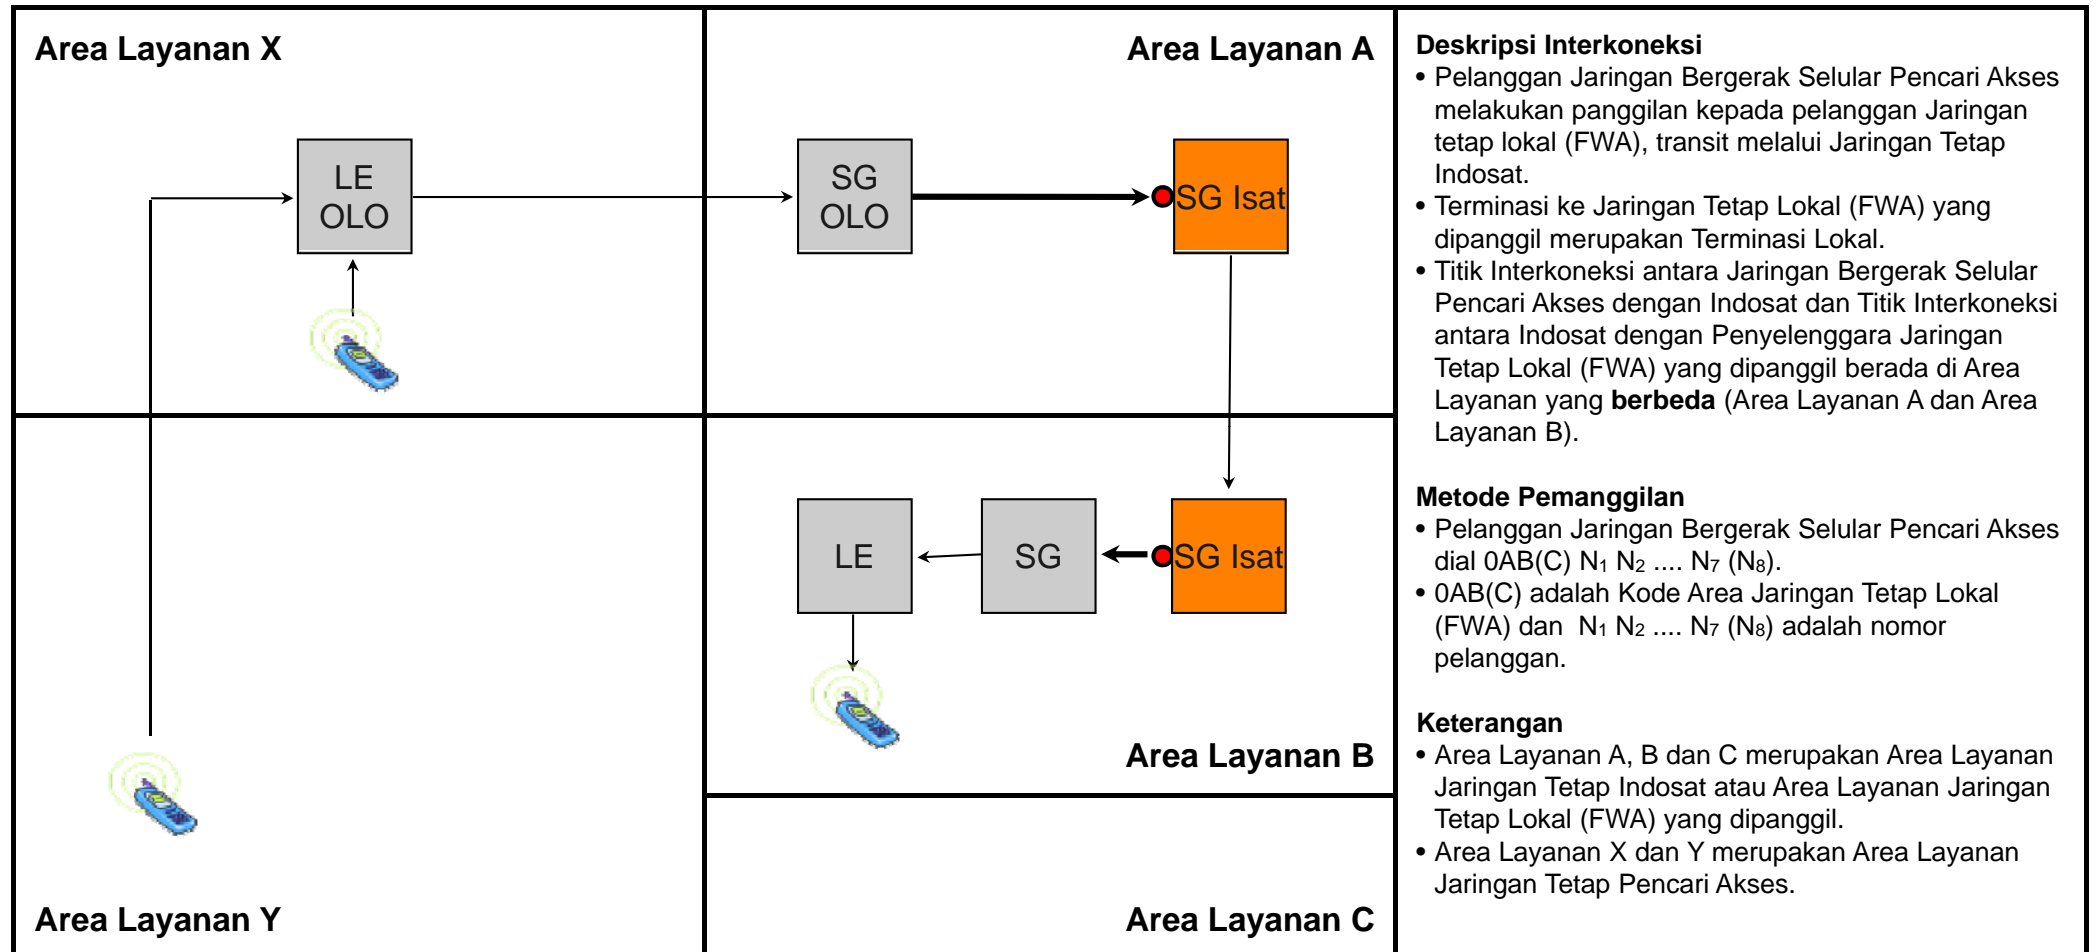

TR.LD08A - Transit Jarak Jauh dari Jaringan Bergerak Selular ke Jaringan Tetap Lokal (FWA) melalui Jaringan Tetap Indosat dengan Terminasi Lokal

Jenis Pembebanan	Hak (Penagih)	Kewajiban (yang ditagih)	Pelaksana Penagihan	Sumber Data	Biaya / Tarif
Retail	Pencari Akses	Pelanggan Pencari Akses	Pencari Akses	Pencari Akses	Tarif Retail Pencari Akses
Interkoneksi	Indosat	Pencari Akses	Indosat	Indosat	Rp. 482,- /menit