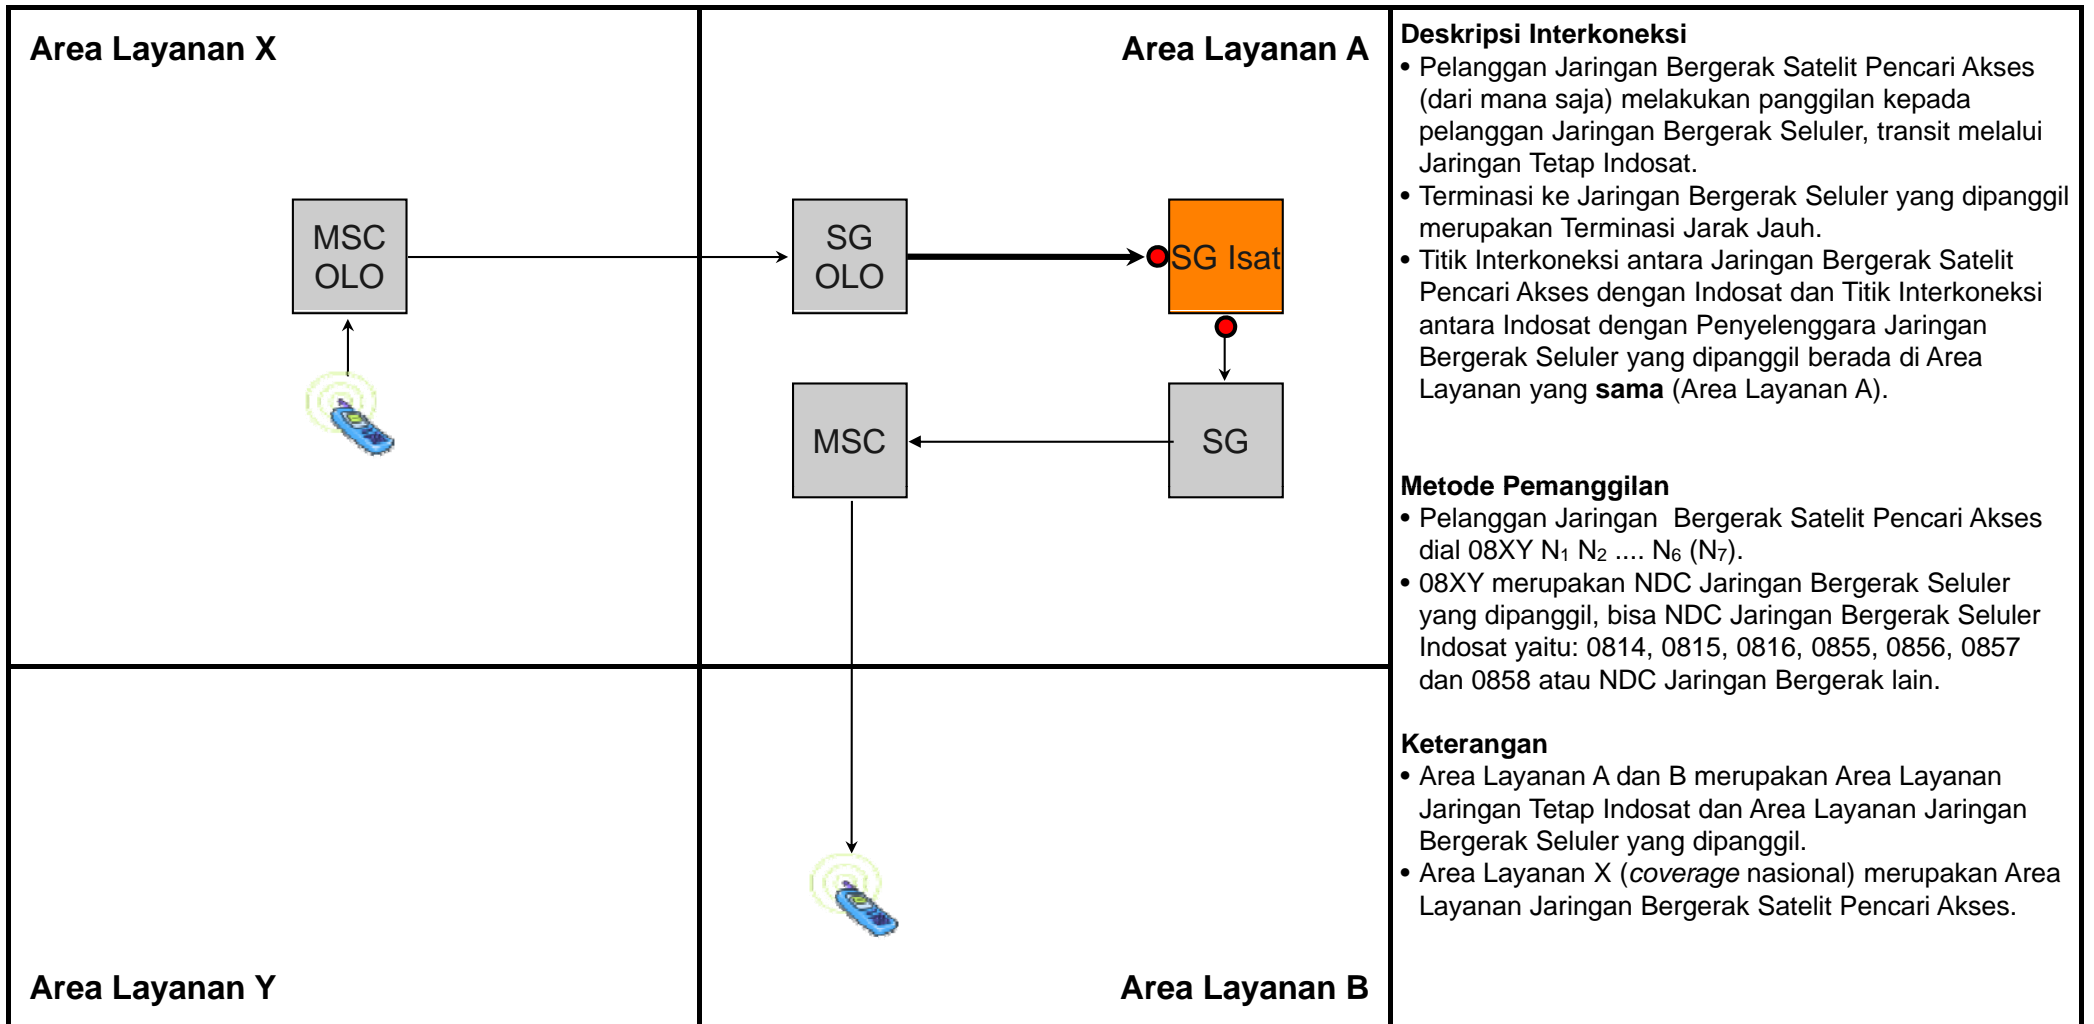

TR.LC06 - Transit Lokal dari Jaringan Bergerak Satelit ke Jaringan Bergerak Seluler melalui Jartap Indosat dengan Terminasi Jarak Jauh

Jenis Pembebanan	Hak (Penagih)	Kewajiban (yang ditagih)	Pelaksana Penagihan	Sumber Data	Biaya / Tarif
Retail	Pencari Akses	Pelanggan Pencari Akses	Pencari Akses	Pencari Akses	Tarif Retail Pencari Akses
Interkoneksi	Indosat	Pencari Akses	Indosat	Indosat	Rp. 530,- /menit