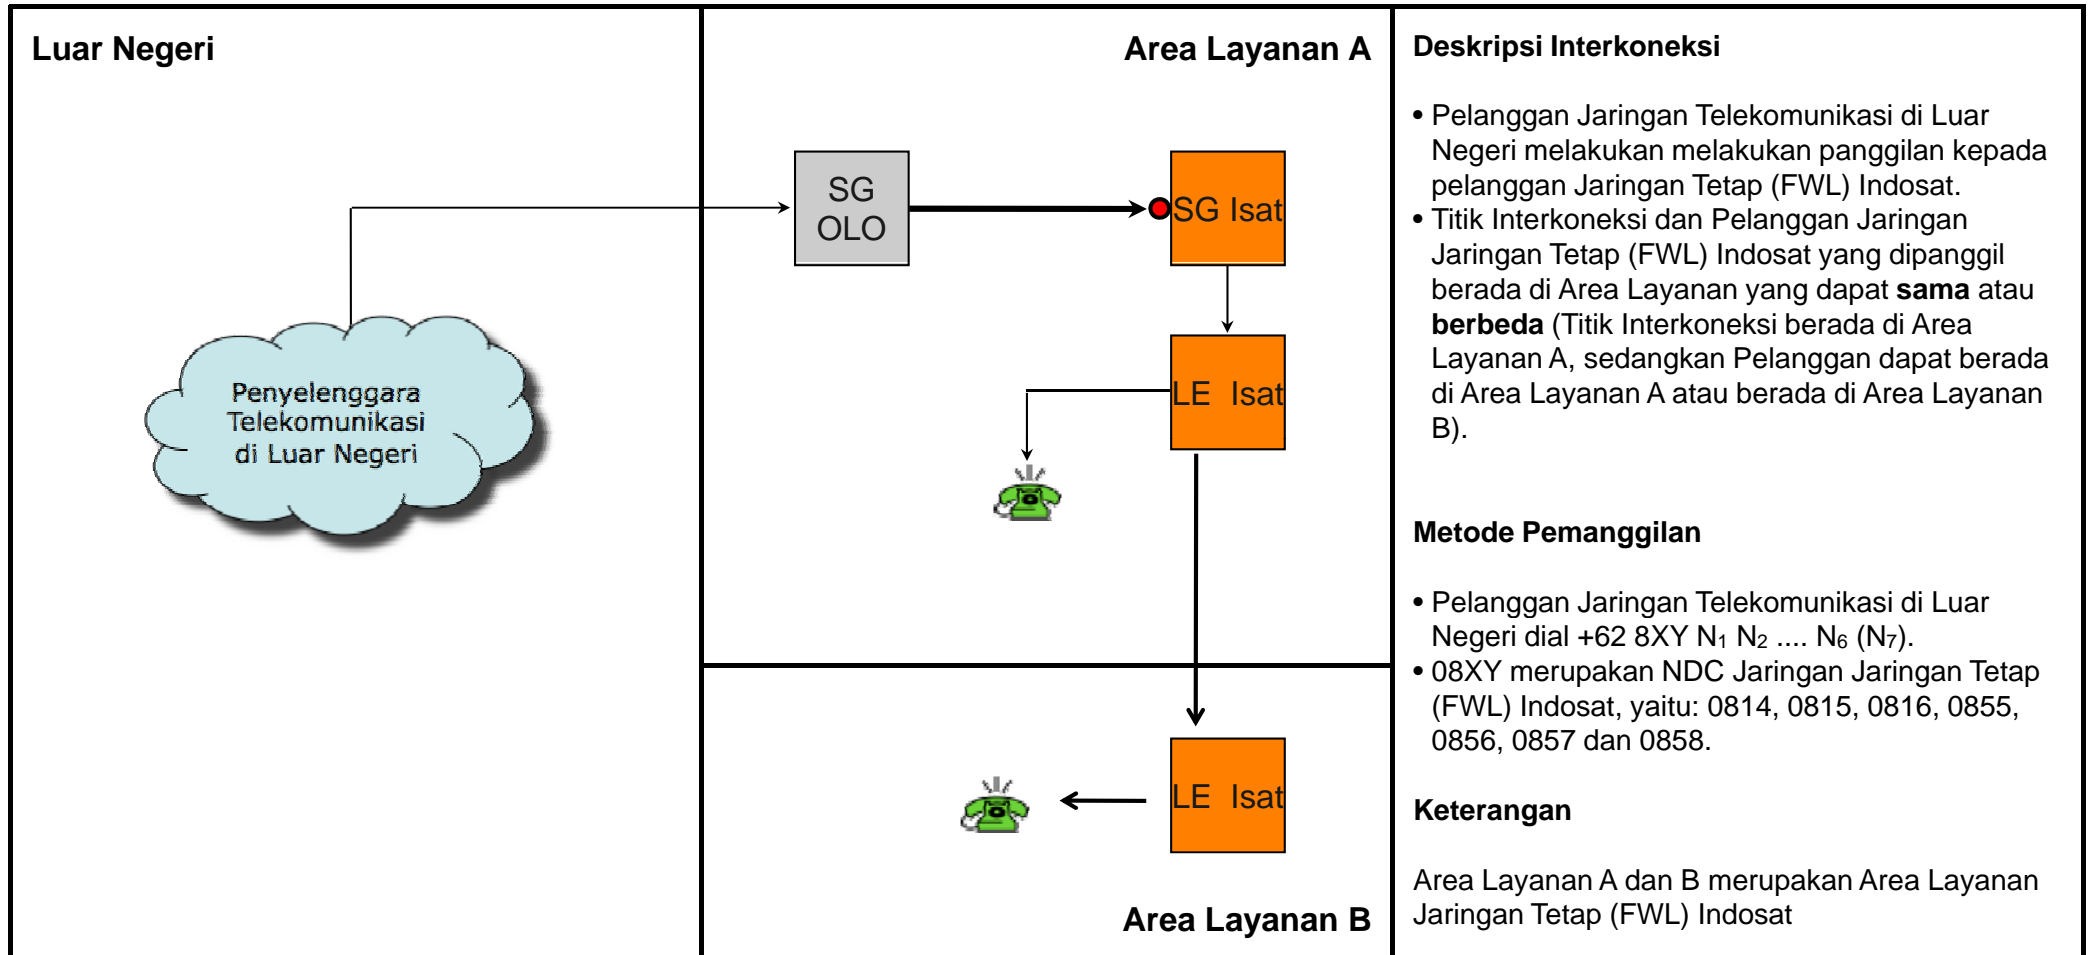

TE.F07 - Terminasi Internasional dari Jaringan Tetap Sambungan Internasional Pencari Akses ke Jaringan Tetap Lokal (FWL) Indosat

Jenis Pembebanan	Hak (Penagih)	Kewajiban (yang ditagih)	Pelaksana Penagihan	Sumber Data	Biaya / Tarif
Retail	Pencari Akses	Pelanggan Pencari Akses	Pencari Akses	Pencari Akses	Tarif Retail Pencari Akses
Interkoneksi	Indosat	Pencari Akses	Indosat	Indosat	Rp. 594,- /menit