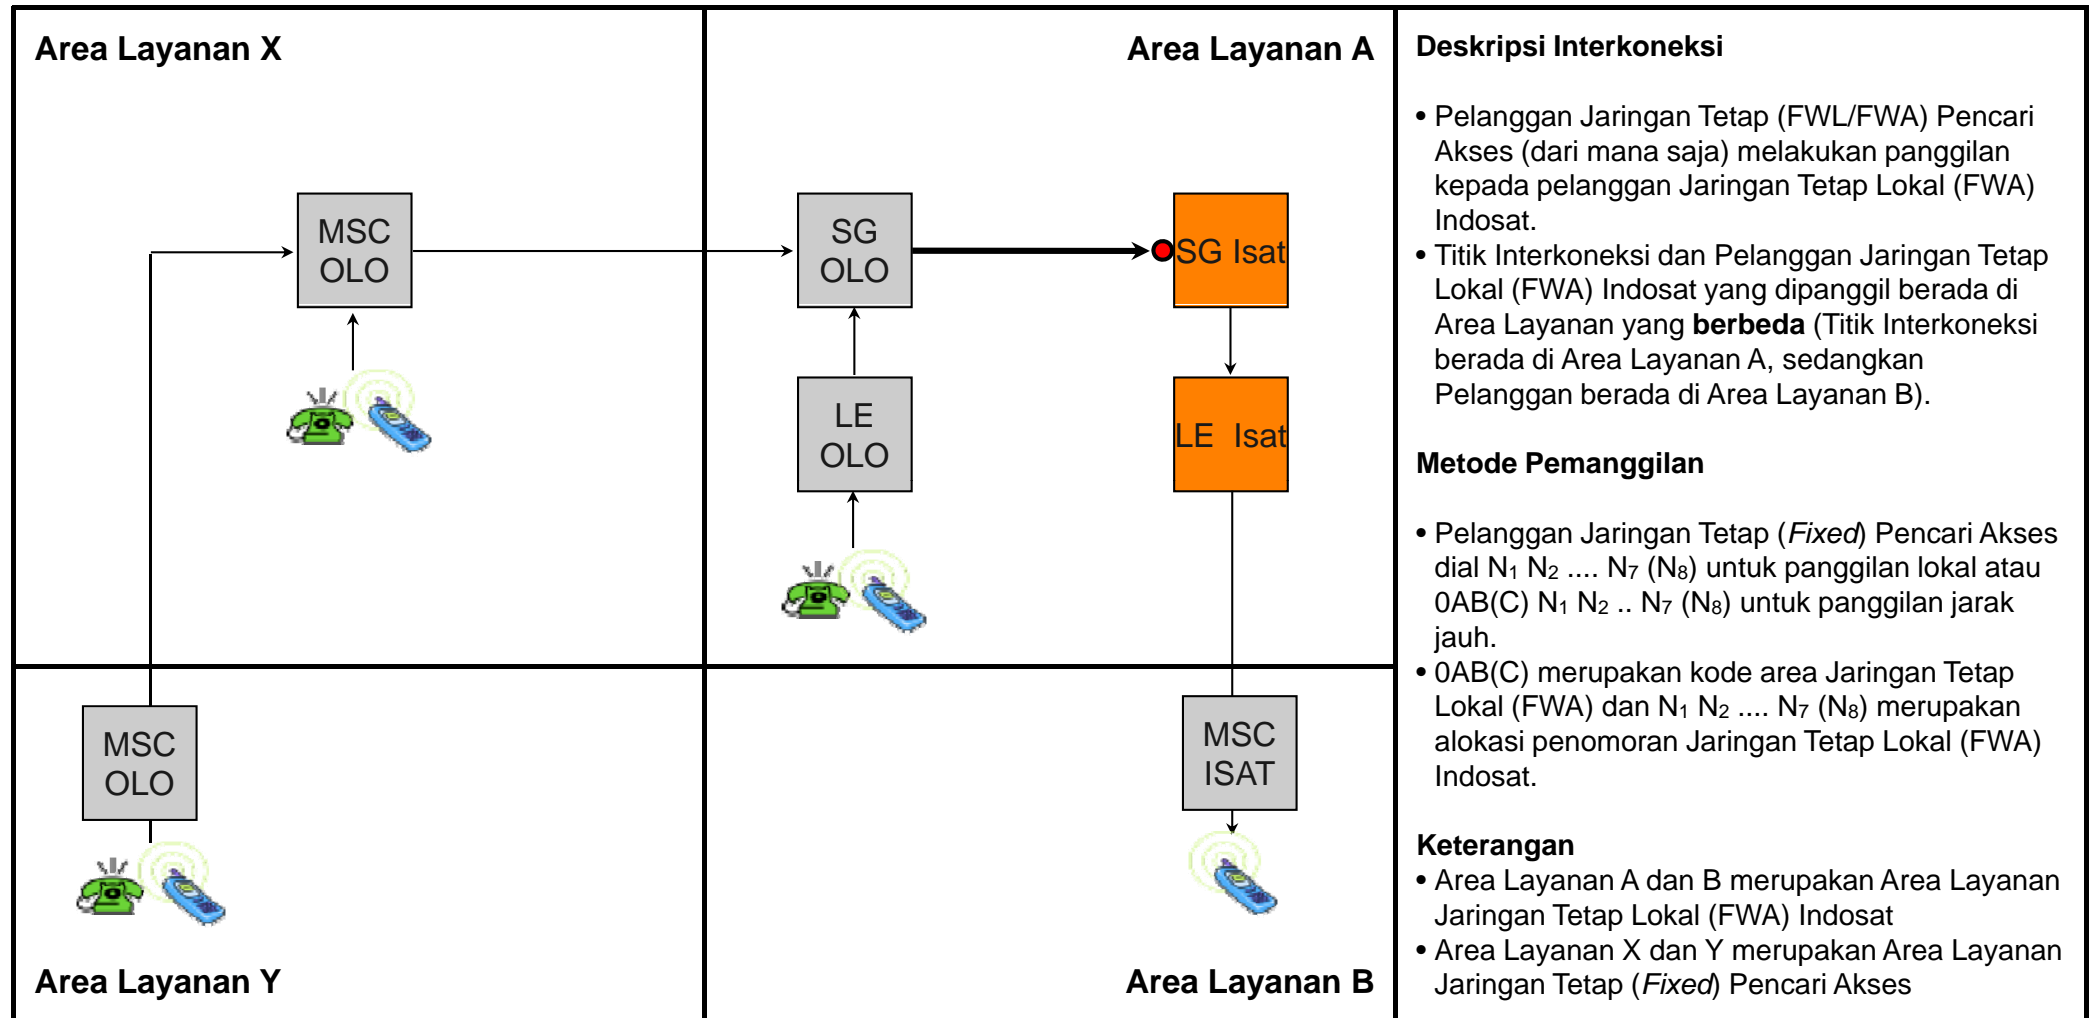

TE.F04A - Terminasi Jarak Jauh dari Jaringan Tetap (FWL/FWA) Pencari Akses ke Jaringan Tetap Lokal (FWA) Indosat

Deskripsi Interkoneksi

- Pelanggan Jaringan Tetap (FWL/FWA) Pencari Akses (dari mana saja) melakukan panggilan kepada pelanggan Jaringan Tetap Lokal (FWA) Indosat.
- Titik Interkoneksi dan Pelanggan Jaringan Tetap Lokal (FWA) Indosat yang dipanggil berada di Area Layanan yang **berbeda** (Titik Interkoneksi berada di Area Layanan A, sedangkan Pelanggan berada di Area Layanan B).

Metode Pemanggilan

- Pelanggan Jaringan Tetap (*Fixed*) Pencari Akses dial $N_1 N_2 \dots N_7 (N_8)$ untuk panggilan lokal atau $0AB(C) N_1 N_2 \dots N_7 (N_8)$ untuk panggilan jarak jauh.
- $0AB(C)$ merupakan kode area Jaringan Tetap Lokal (FWA) dan $N_1 N_2 \dots N_7 (N_8)$ merupakan alokasi penomoran Jaringan Tetap Lokal (FWA) Indosat.

Keterangan

- Area Layanan A dan B merupakan Area Layanan Jaringan Tetap Lokal (FWA) Indosat
- Area Layanan X dan Y merupakan Area Layanan Jaringan Tetap (*Fixed*) Pencari Akses

Jenis Pembebanan	Hak (Penagih)	Kewajiban (yang ditagih)	Pelaksana Penagihan	Sumber Data	Biaya / Tarif
Retail	Pencari Akses	Pelanggan Pencari Akses	Pencari Akses	Pencari Akses	Tarif Retail Pencari Akses
Interkoneksi	Indosat	Pencari Akses	Indosat	Indosat	Rp. 419,- /menit