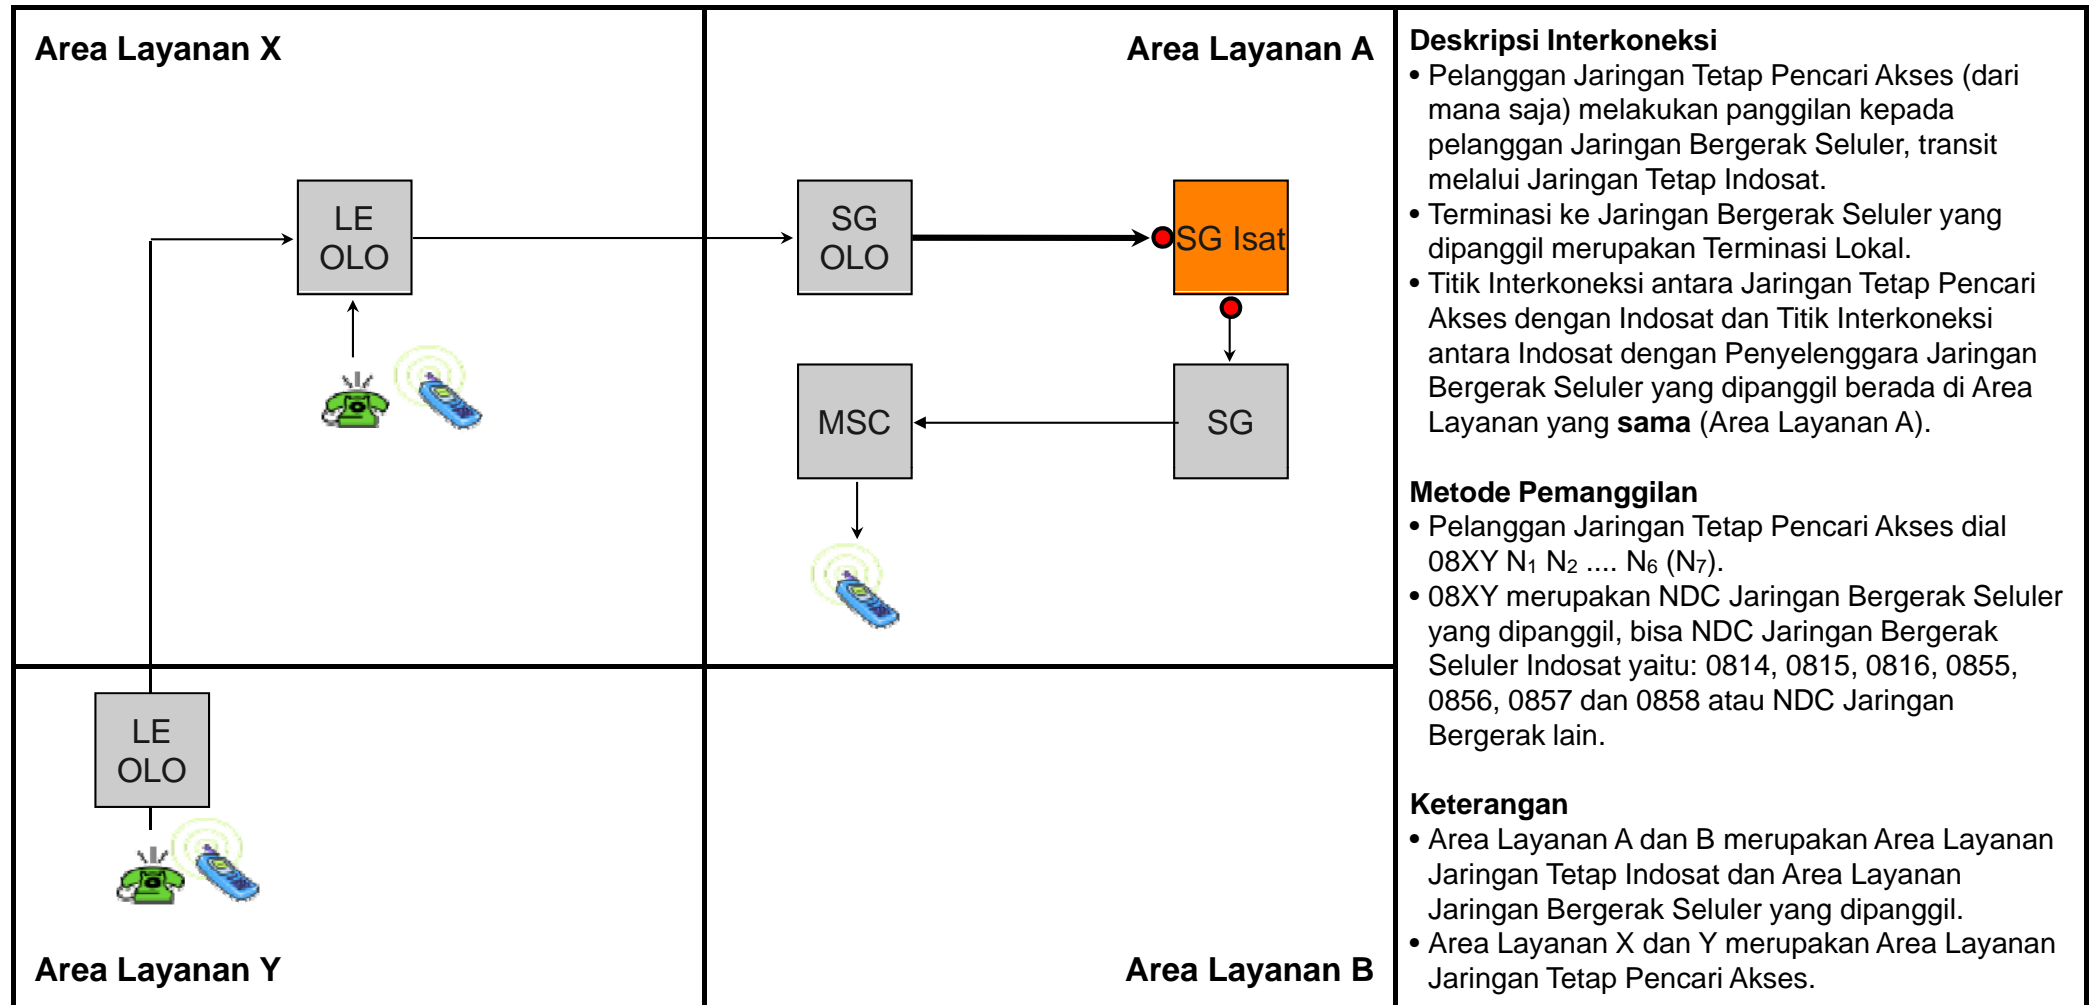

TR.LC01 - Transit Lokal dari Jaringan Tetap (FWL/FWA) ke Jaringan Bergerak Seluler melalui Jaringan Tetap Indosat dengan Terminasi Lokal

Jenis Pembebanan	Hak (Penagih)	Kewajiban (yang ditagih)	Pelaksana Penagihan	Sumber Data	Biaya / Tarif
Retail	Pencari Akses	Pelanggan Pencari Akses	Pencari Akses	Pencari Akses	Tarif Retail Pencari Akses
Interkoneksi	Indosat	Pencari Akses	Indosat	Indosat	Rp. 318,- / menit