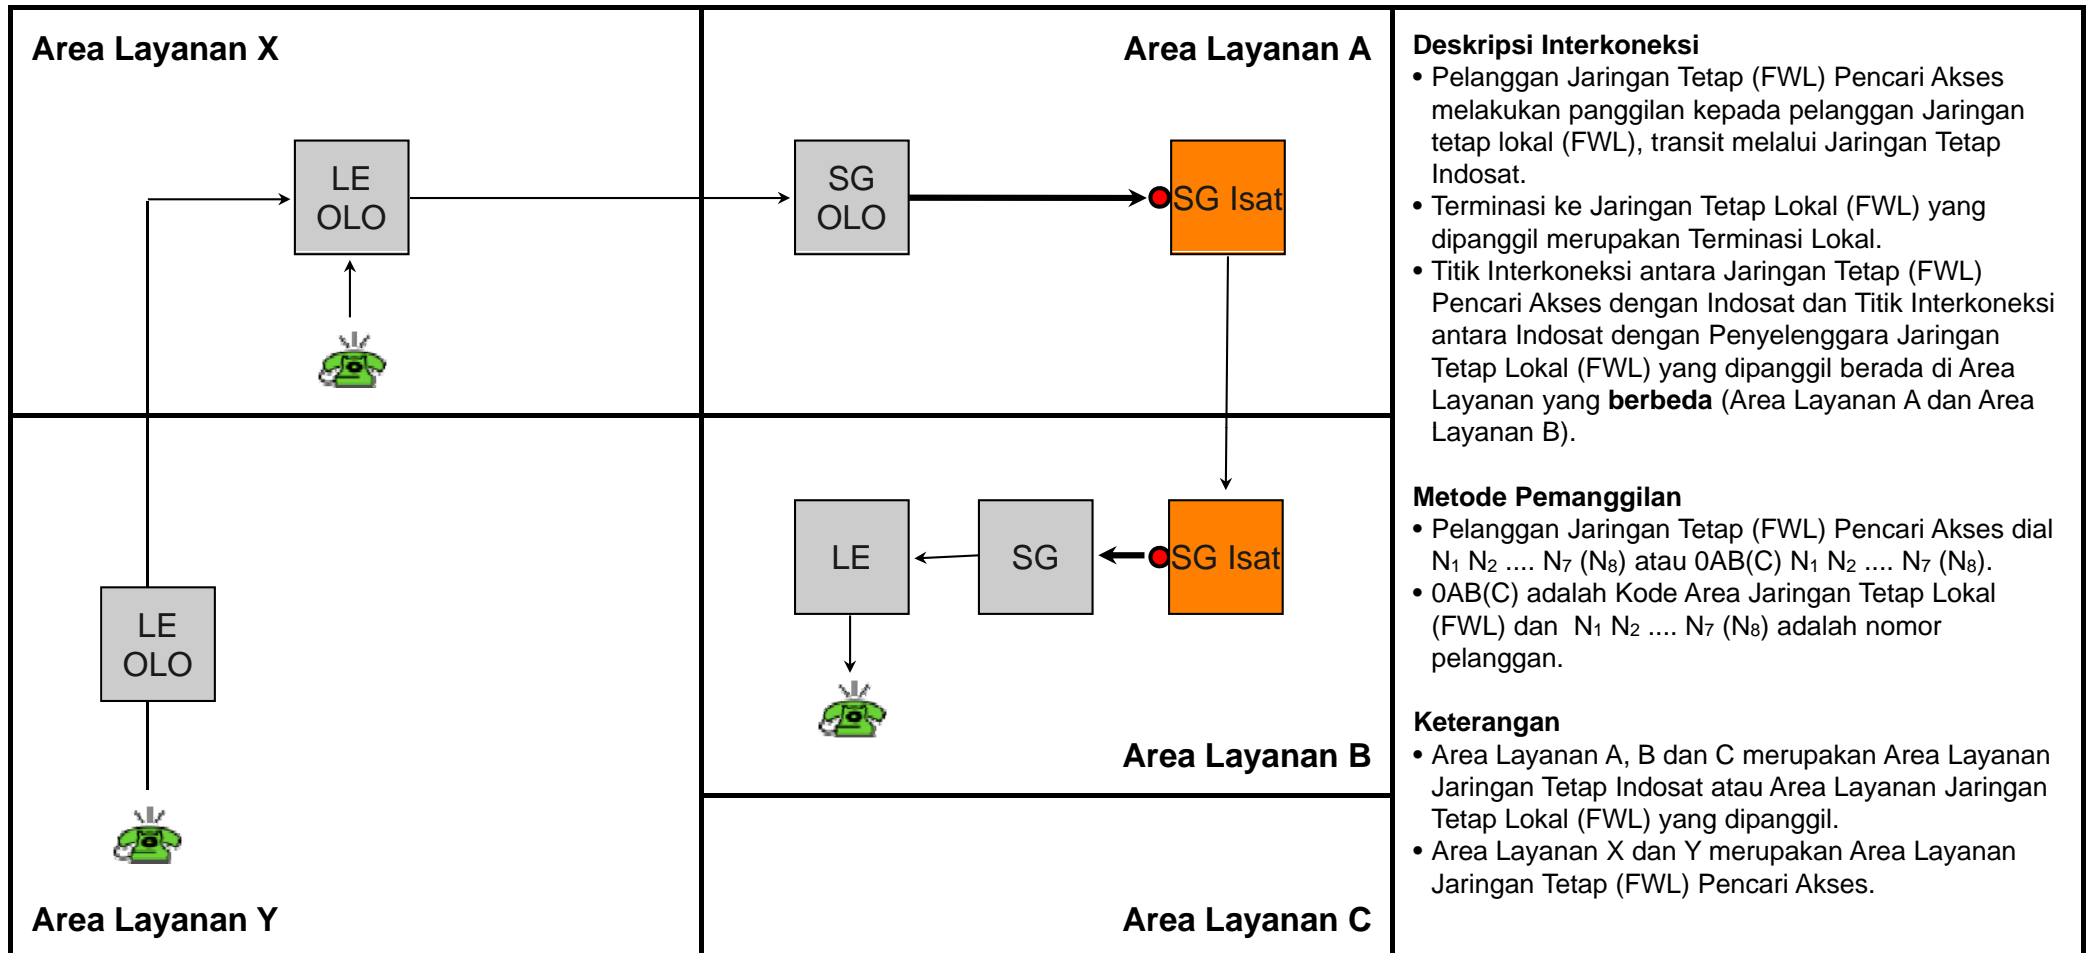

TR.LD07 - Transit Jarak Jauh dari Jaringan Tetap (FWL) ke Jaringan Tetap Lokal (FWL) melalui Jaringan Tetap Indosat dengan Terminasi Lokal

Jenis Pembebanan	Hak (Penagih)	Kewajiban (yang ditagih)	Pelaksana Penagihan	Sumber Data	Biaya / Tarif
Retail	Pencari Akses	Pelanggan Pencari Akses	Pencari Akses	Pencari Akses	Tarif Retail Pencari Akses
Interkoneksi	Indosat	Pencari Akses	Indosat	Indosat	Rp. 475,- /menit