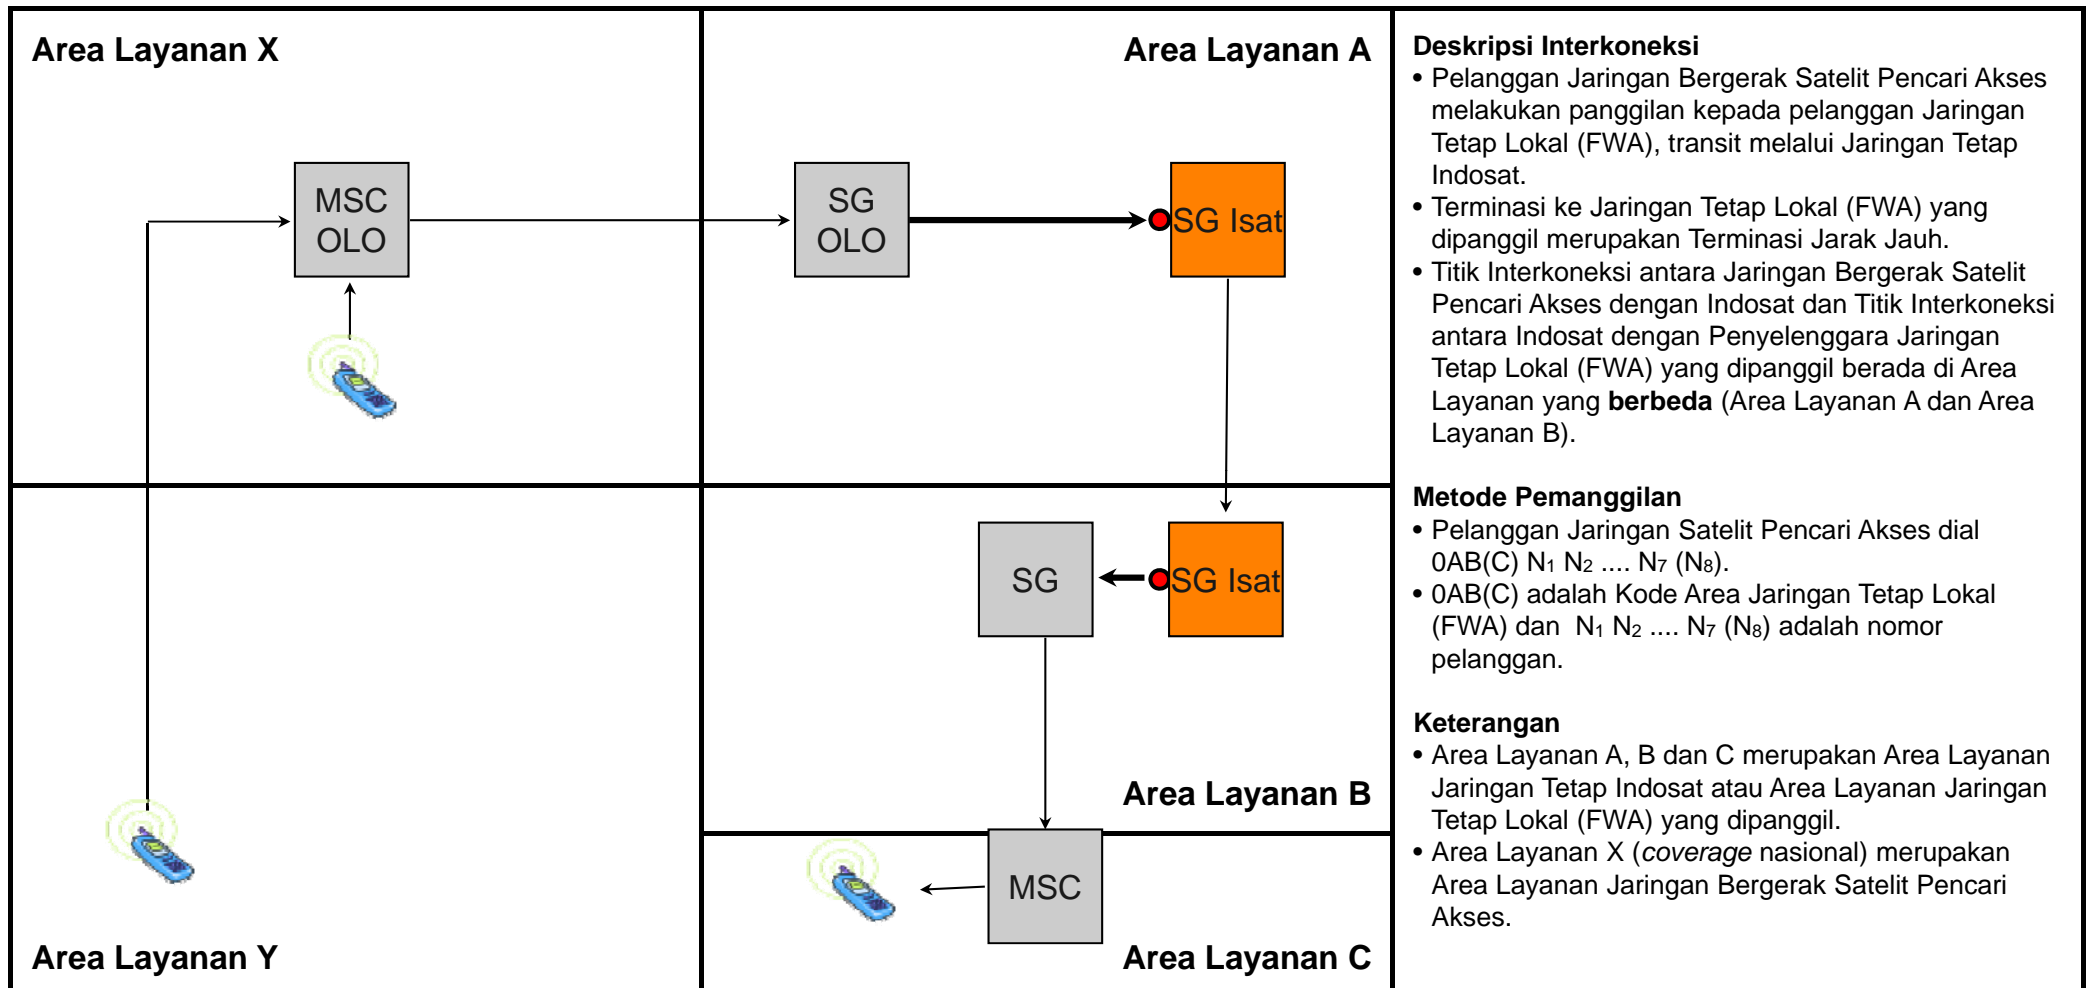

TR.LD12A - Transit Jarak Jauh dari Jaringan Bergerak Satelit ke Jartap Lokal (FWA) melalui Jartap Indosat dengan Terminasi Jarak Jauh

Jenis Pembebanan	Hak (Penagih)	Kewajiban (yang ditagih)	Pelaksana Penagihan	Sumber Data	Biaya / Tarif
Retail	Pencari Akses	Pelanggan Pencari Akses	Pencari Akses	Pencari Akses	Tarif Retail Pencari Akses
Interkoneksi	Indosat	Pencari Akses	Indosat	Indosat	Rp. 884,- /menit