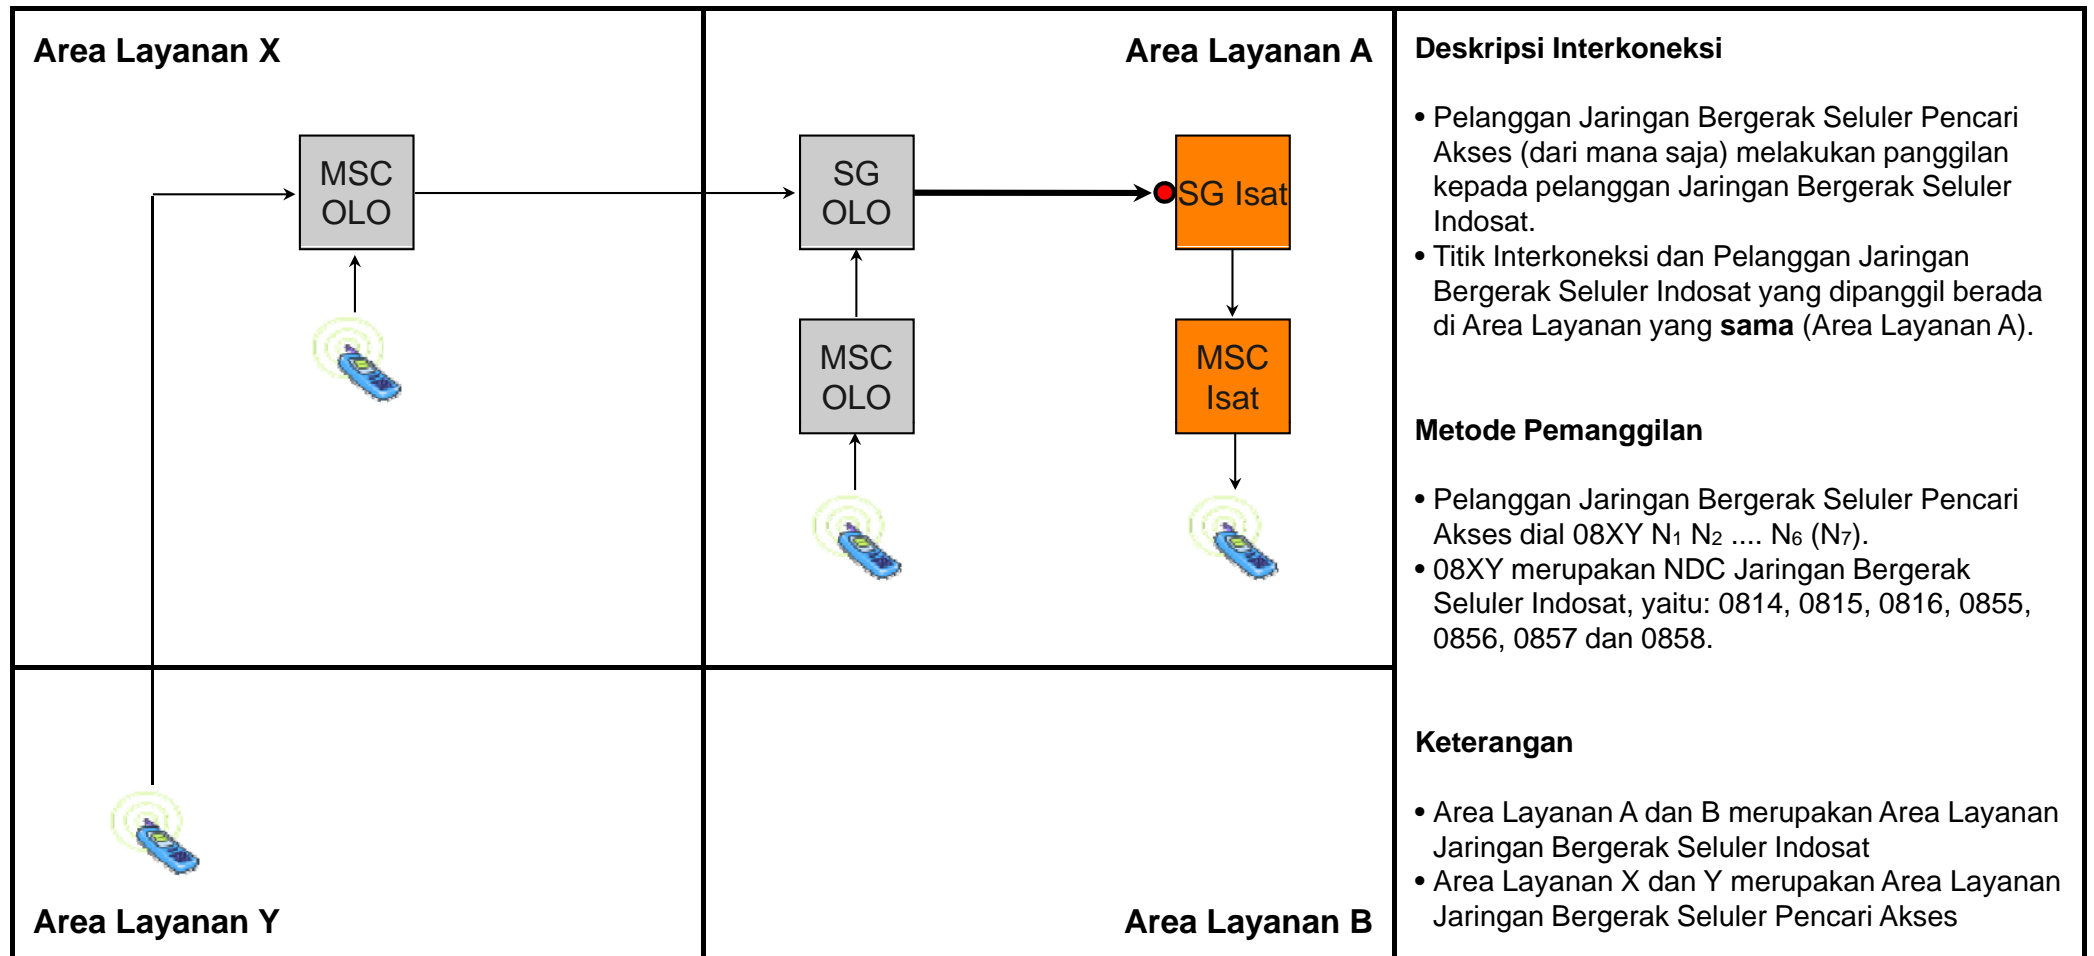

TE.M02 - Terminasi Lokal dari Jaringan Bergerak Seluler Pencari Akses ke Jaringan Bergerak Seluler Indosat

Jenis Pembebanan	Hak (Penagih)	Kewajiban (yang ditagih)	Pelaksana Penagihan	Sumber Data	Biaya / Tarif
Retail	Pencari Akses	Pelanggan Pencari Akses	Pencari Akses	Pencari Akses	Tarif Retail Pencari Akses
Interkoneksi	Indosat	Pencari Akses	Indosat	Indosat	Rp. 251,- /menit