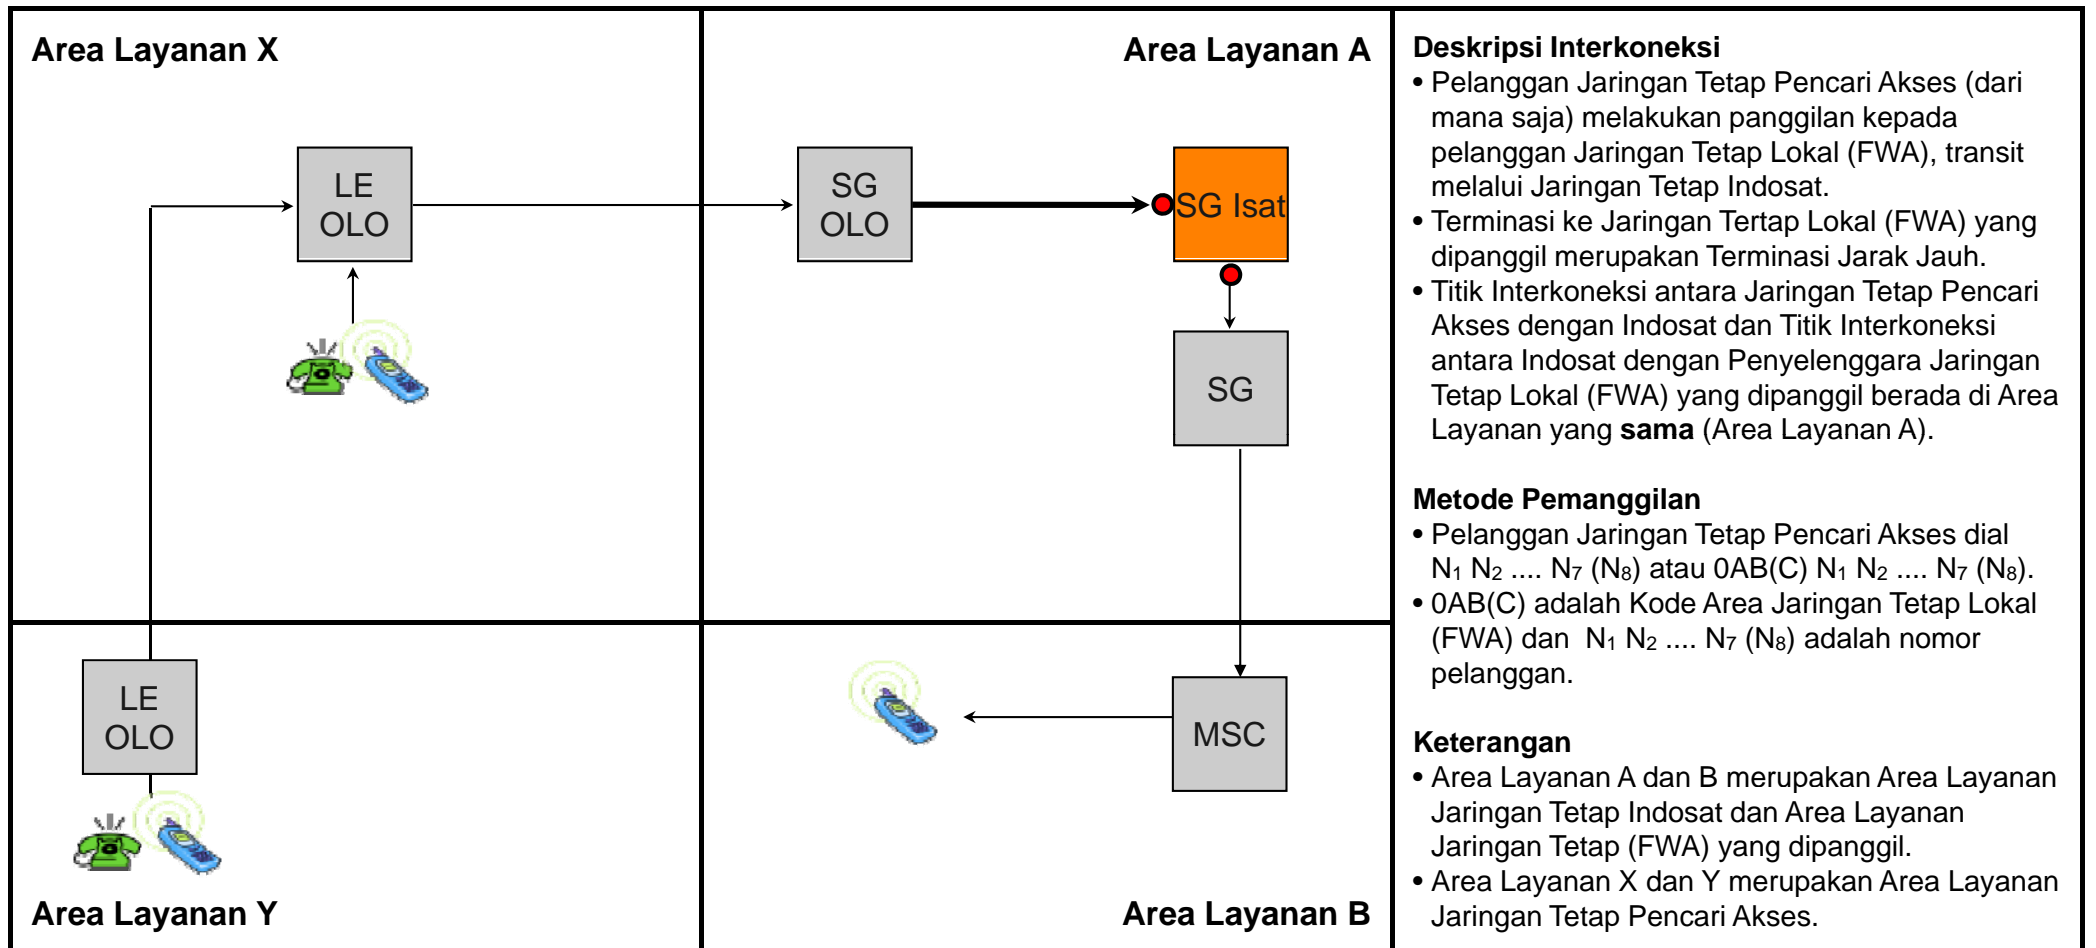

TR.LC10A - Transit Lokal dari Jaringan Tetap (FWL/FWA) ke Jaringan Tetap Lokal (FWA) melalui Jaringan Tetap Indosat dengan Terminasi Jarak Jauh

Jenis Pembebanan	Hak (Penagih)	Kewajiban (yang ditagih)	Pelaksana Penagihan	Sumber Data	Biaya / Tarif
Retail	Pencari Akses	Pelanggan Pencari Akses	Pencari Akses	Pencari Akses	Tarif Retail Pencari Akses
Interkoneksi	Indosat	Pencari Akses	Indosat	Indosat	Rp. 486,- /menit