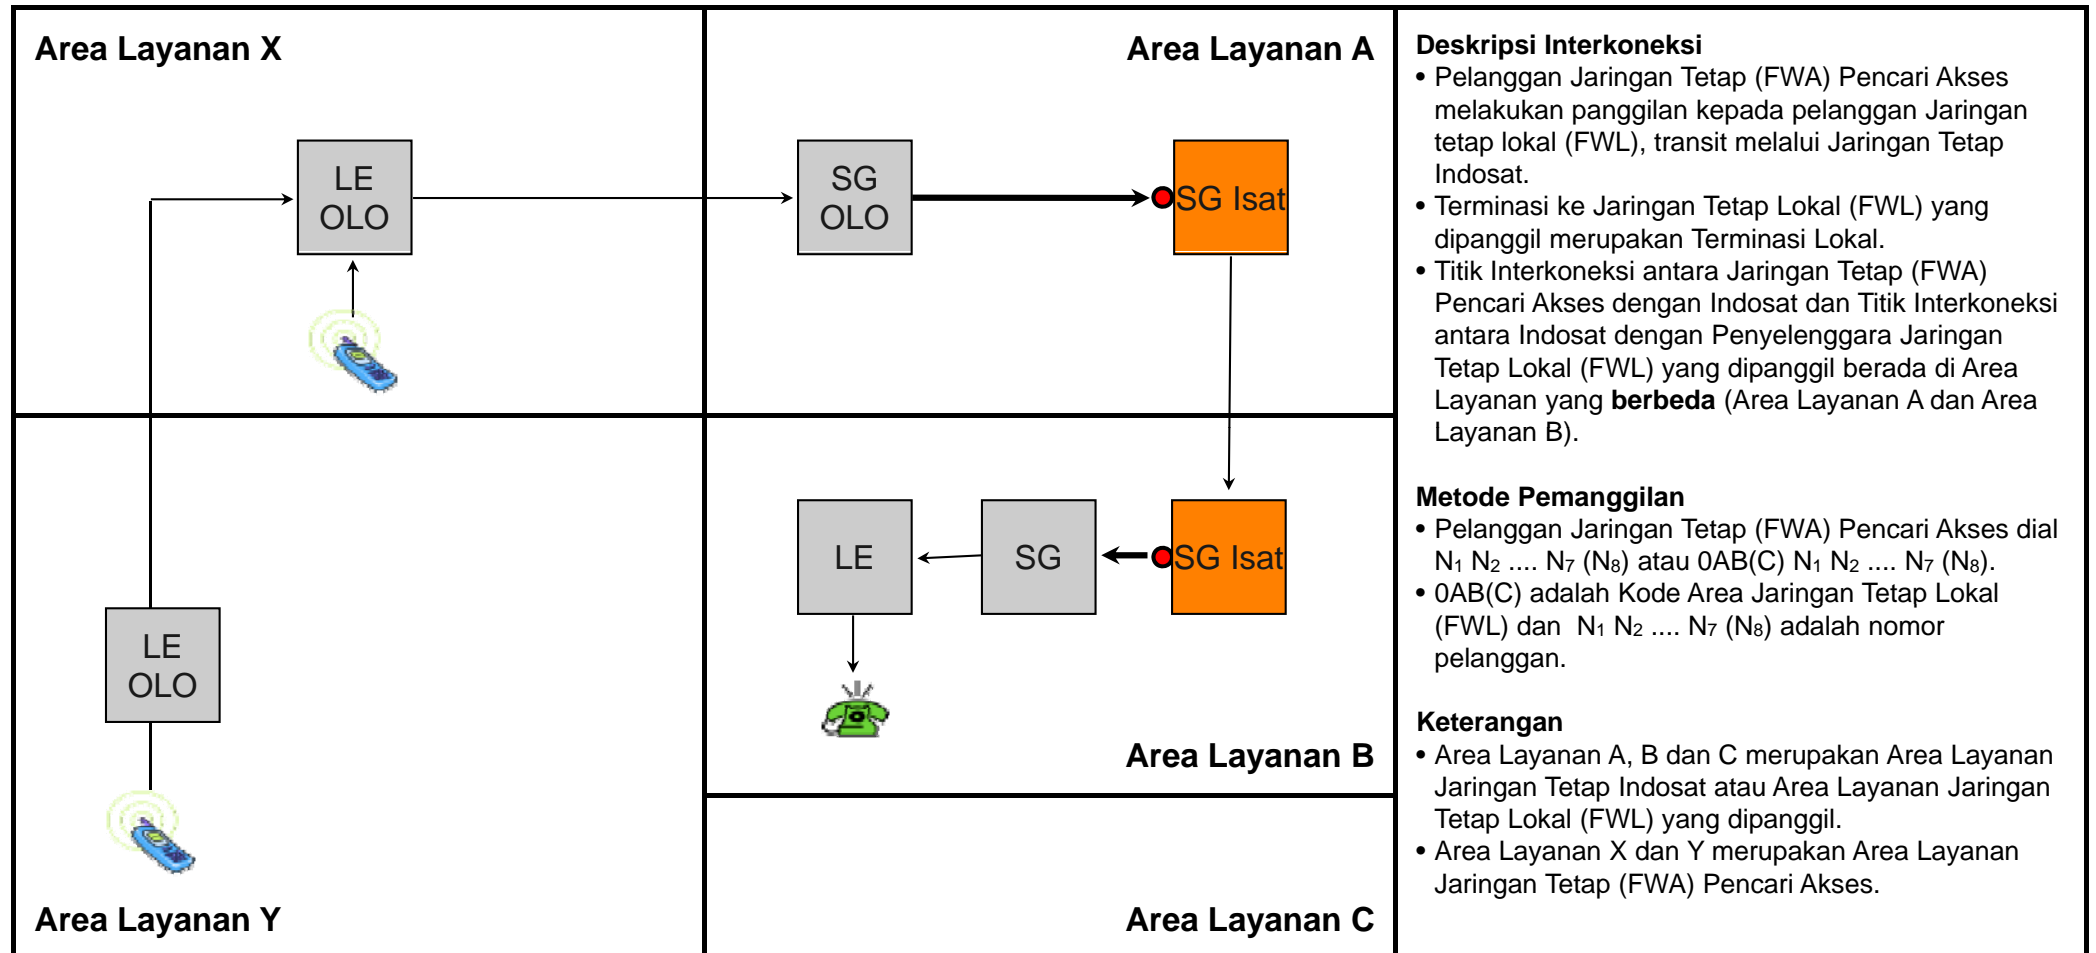

TR.LD07A - Transit Jarak Jauh dari Jaringan Tetap (FWA) ke Jaringan Tetap Lokal (FWL) melalui Jaringan Tetap Indosat dengan Terminasi Lokal

Jenis Pembebanan	Hak (Penagih)	Kewajiban (yang ditagih)	Pelaksana Penagihan	Sumber Data	Biaya / Tarif
Retail	Pencari Akses	Pelanggan Pencari Akses	Pencari Akses	Pencari Akses	Tarif Retail Pencari Akses
Interkoneksi	Indosat	Pencari Akses	Indosat	Indosat	Rp. 475,- /menit