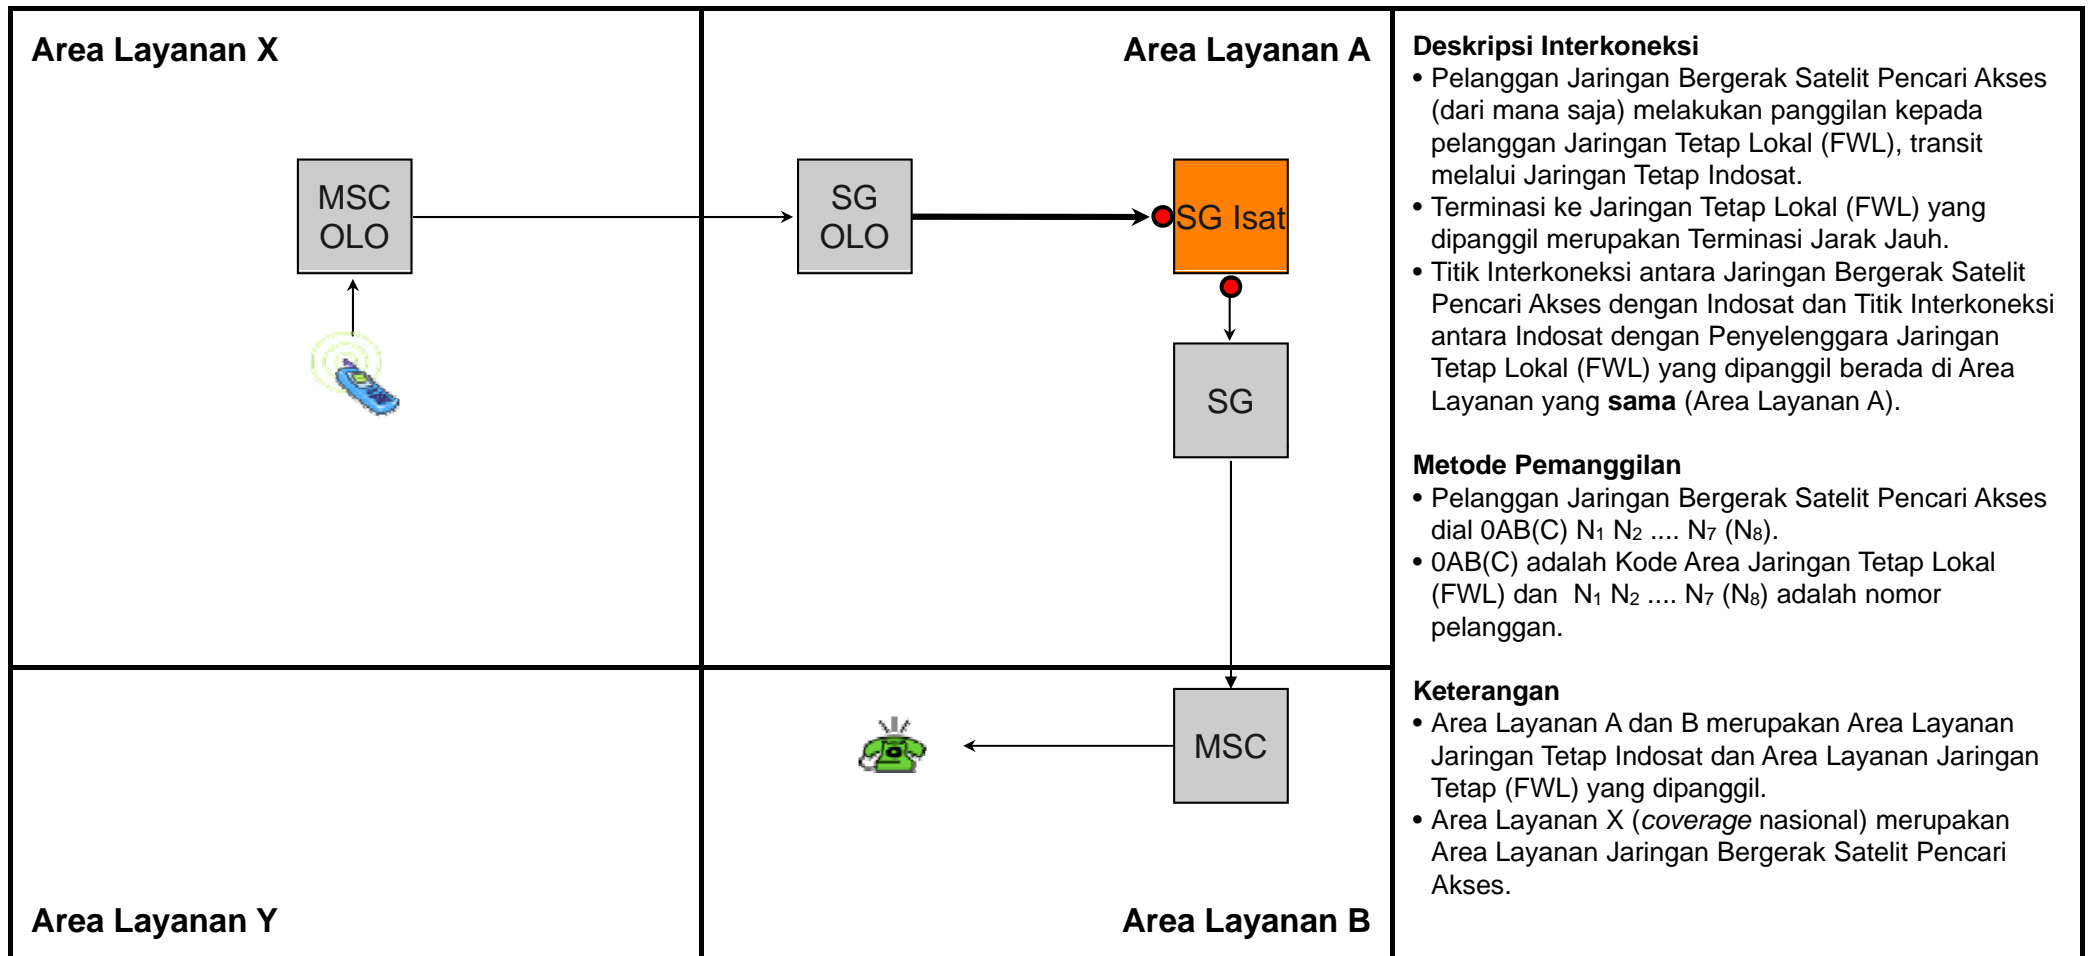

TR.LC12 - Transit Lokal dari Jaringan Bergerak Satelit ke Jaringan Tetap Lokal (FWL) melalui Jartap Indosat dengan Terminasi Jarak Jauh

Jenis Pembebanan	Hak (Penagih)	Kewajiban (yang ditagih)	Pelaksana Penagihan	Sumber Data	Biaya / Tarif
Retail	Pencari Akses	Pelanggan Pencari Akses	Pencari Akses	Pencari Akses	Tarif Retail Pencari Akses
Interkoneksi	Indosat	Pencari Akses	Indosat	Indosat	Rp. 674,- /menit