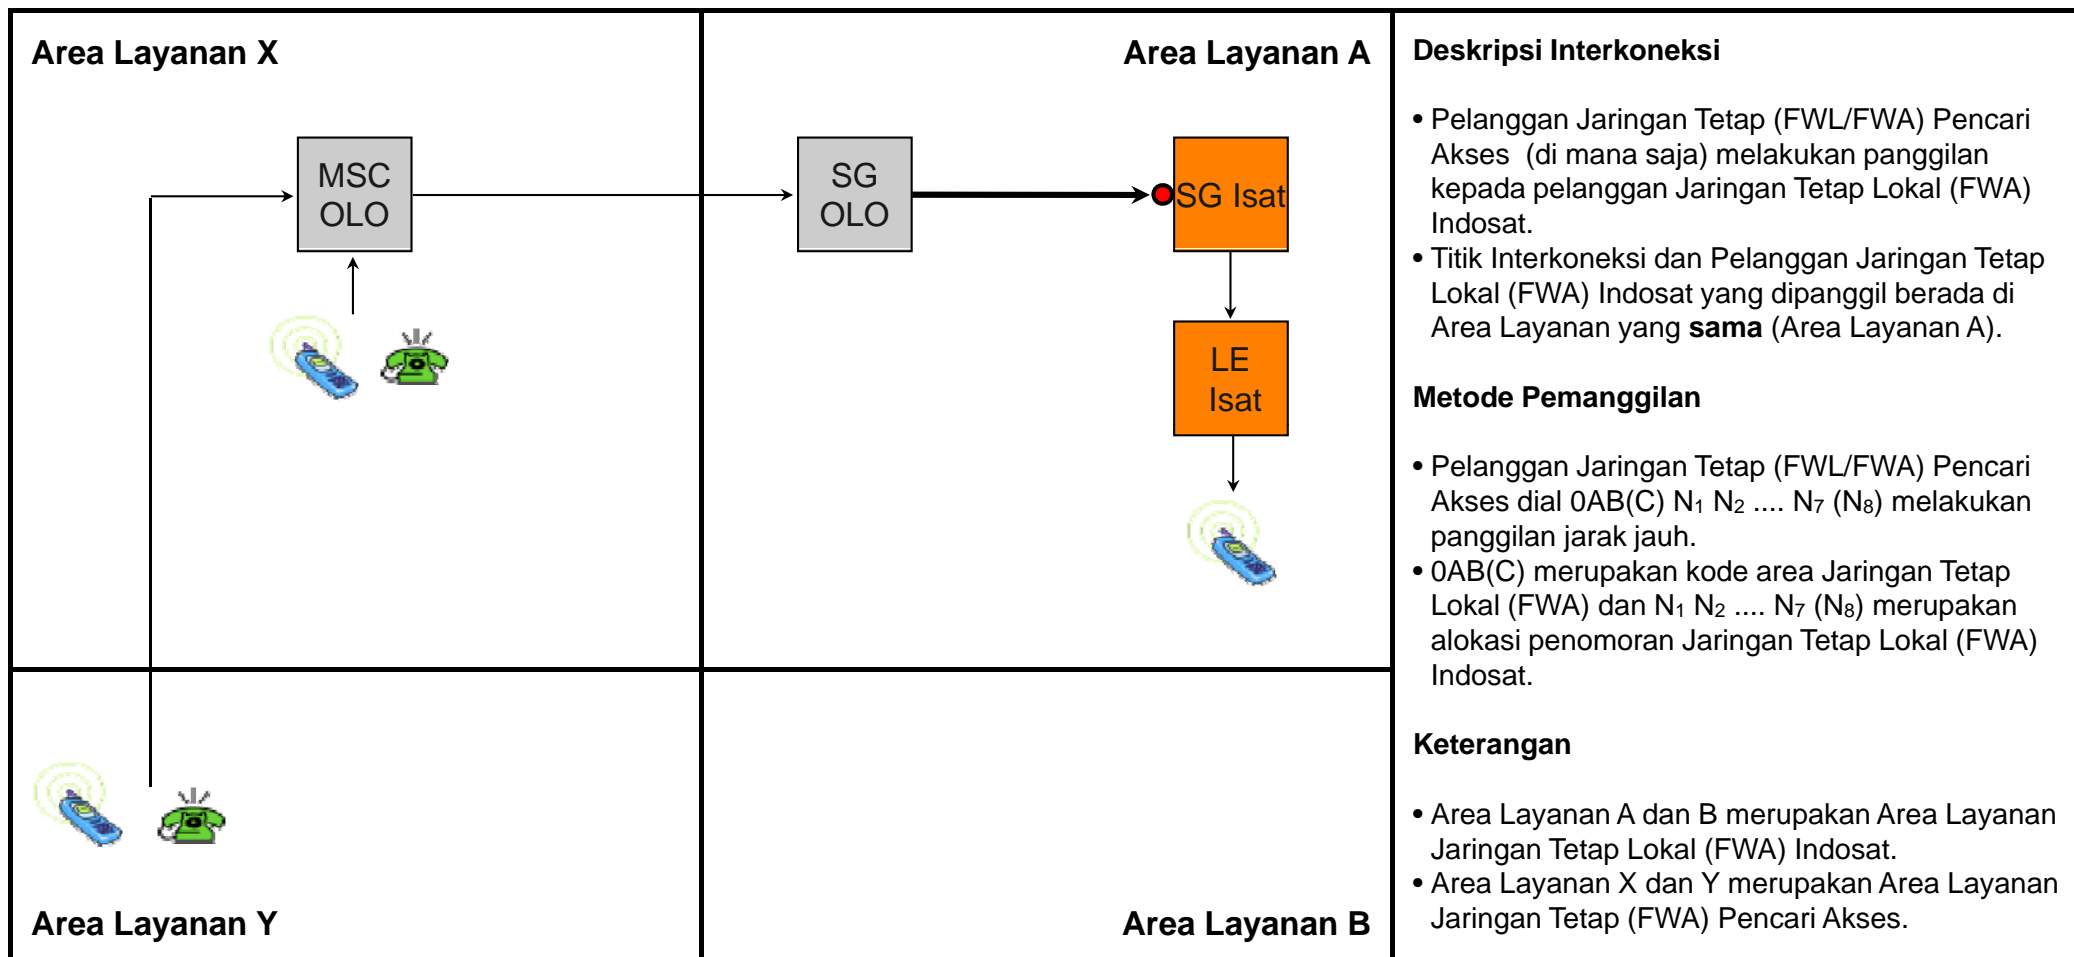

TE.F01E – Panggilan Jarak Jauh Terminasi Lokal dari Jaringan Tetap (FWL/FWA) Pencari Akses ke Jaringan Tetap Lokal (FWA) Indosat

Jenis Pembebanan	Hak (Penagih)	Kewajiban (yang ditagih)	Pelaksana Penagihan	Sumber Data	Biaya / Tarif
Retail	Pencari Akses	Pelanggan Pencari Akses	Pencari Akses	Pencari Akses	Tarif Retail Pencari Akses
Interkoneksi	Indosat	Pencari Akses	Indosat	Indosat	Rp. 211,- /menit