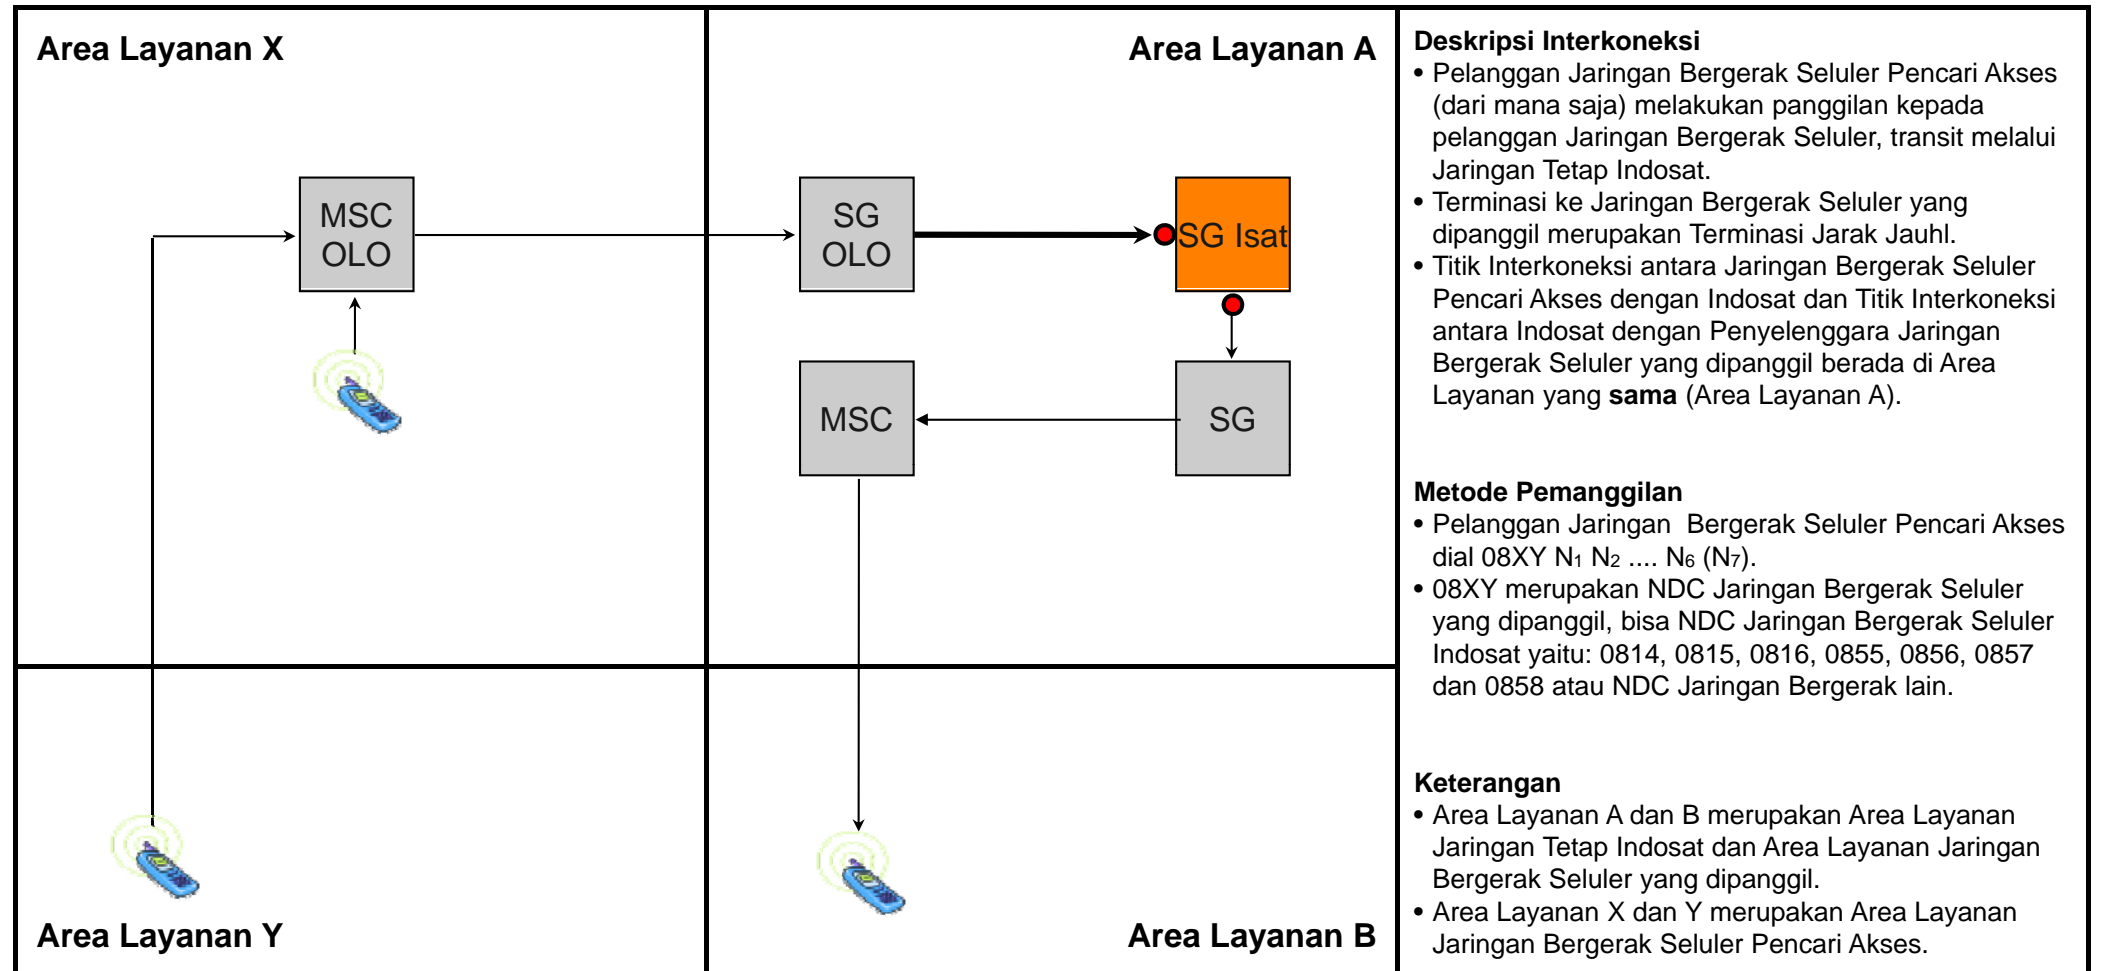

TR.LC05 - Transit Lokal dari Jaringan Bergerak Seluler ke Jaringan Bergerak Seluler melalui Jartap Indosat dengan Terminasi Jarak Jauh

Jenis Pembebanan	Hak (Penagih)	Kewajiban (yang ditagih)	Pelaksana Penagihan	Sumber Data	Biaya / Tarif
Retail	Pencari Akses	Pelanggan Pencari Akses	Pencari Akses	Pencari Akses	Tarif Retail Pencari Akses
Interkoneksi	Indosat	Pencari Akses	Indosat	Indosat	Rp. 424,- /menit