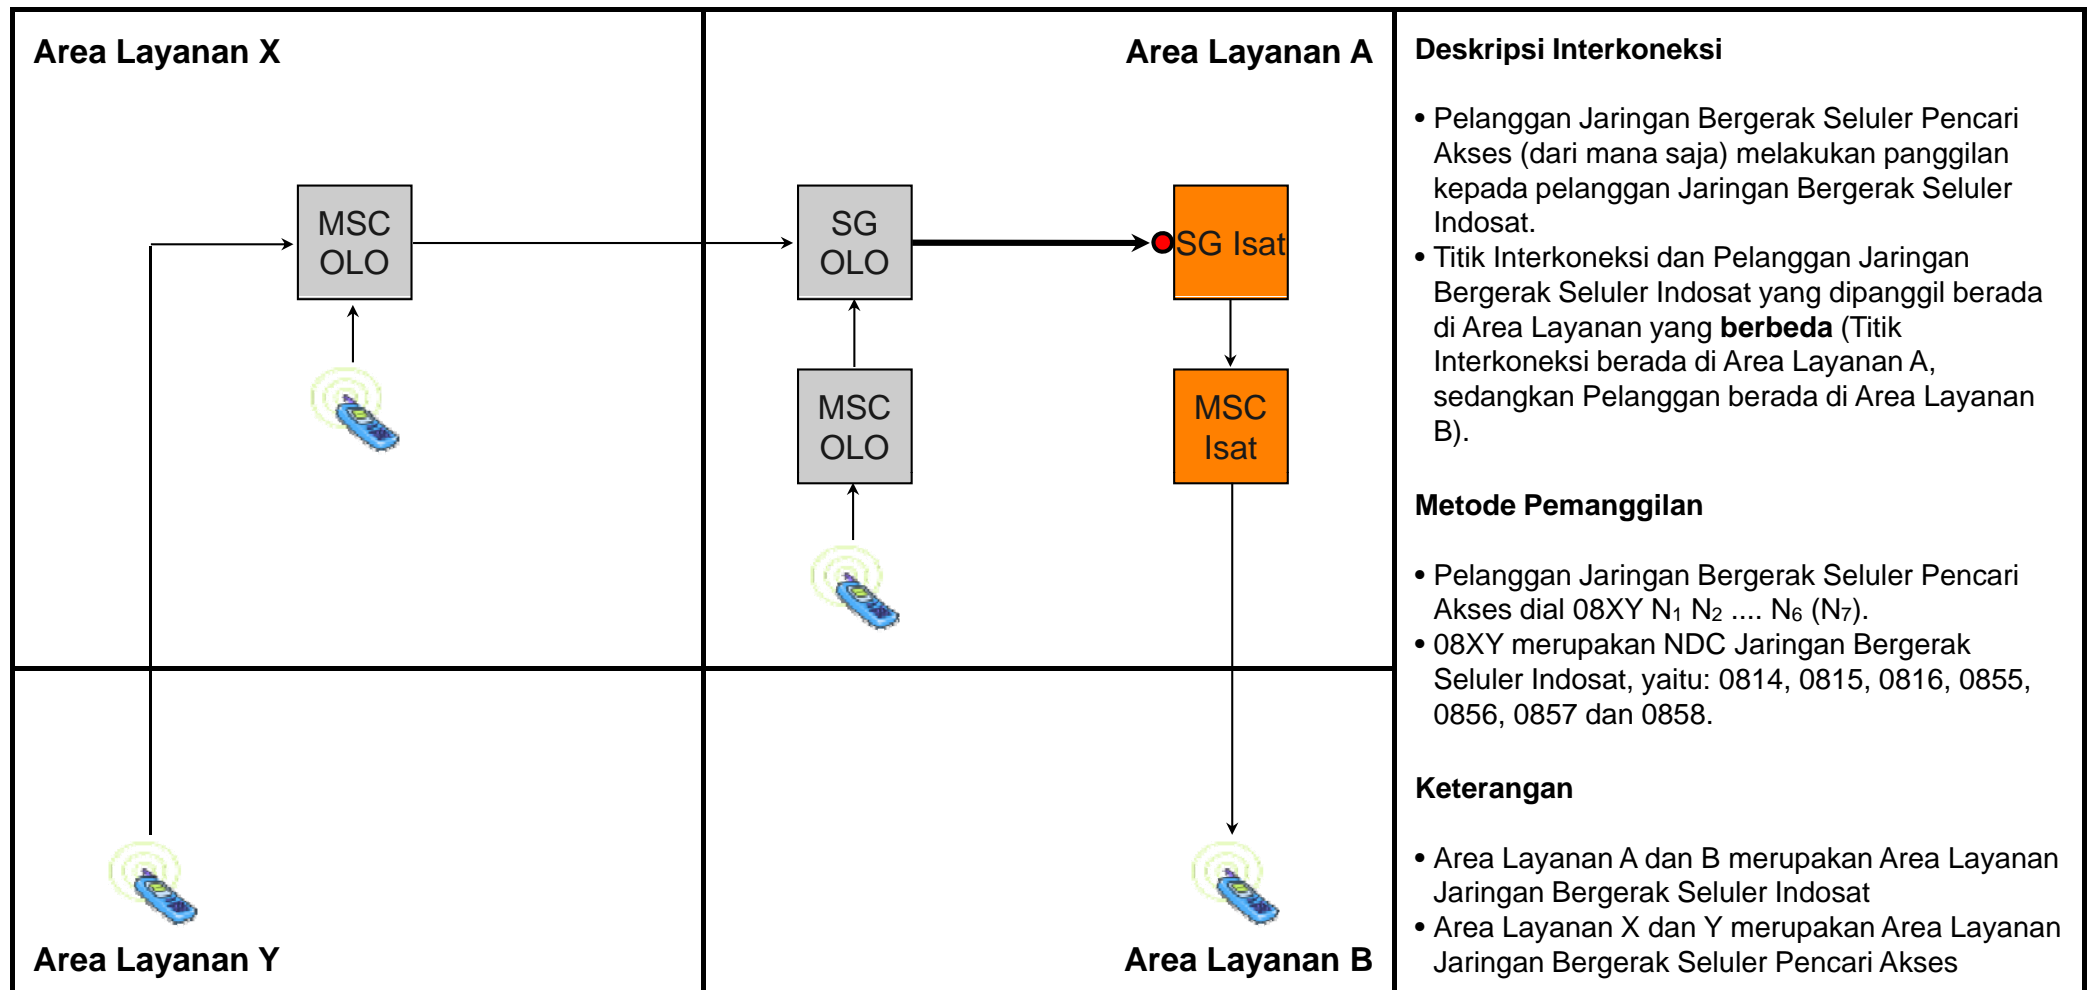

TE.M03 - Terminasi Lokal dari Jaringan Bergerak Satelit Pencari Akses ke Jaringan Bergerak Seluler Indosat

Jenis Pembebanan	Hak (Penagih)	Kewajiban (yang ditagih)	Pelaksana Penagihan	Sumber Data	Biaya / Tarif
Retail	Pencari Akses	Pelanggan Pencari Akses	Pencari Akses	Pencari Akses	Tarif Retail Pencari Akses
Interkoneksi	Indosat	Pencari Akses	Indosat	Indosat	Rp. 251,- /menit

TE.M05 - Terminasi Jarak Jauh dari Jaringan Bergerak Seluler Pencari Akses ke Jaringan Bergerak Seluler Indosat

Deskripsi Interkoneksi

- Pelanggan Jaringan Bergerak Seluler Pencari Akses (dari mana saja) melakukan panggilan kepada pelanggan Jaringan Bergerak Seluler Indosat.
- Titik Interkoneksi dan Pelanggan Jaringan Bergerak Seluler Indosat yang dipanggil berada di Area Layanan yang **berbeda** (Titik Interkoneksi berada di Area Layanan A, sedangkan Pelanggan berada di Area Layanan B).