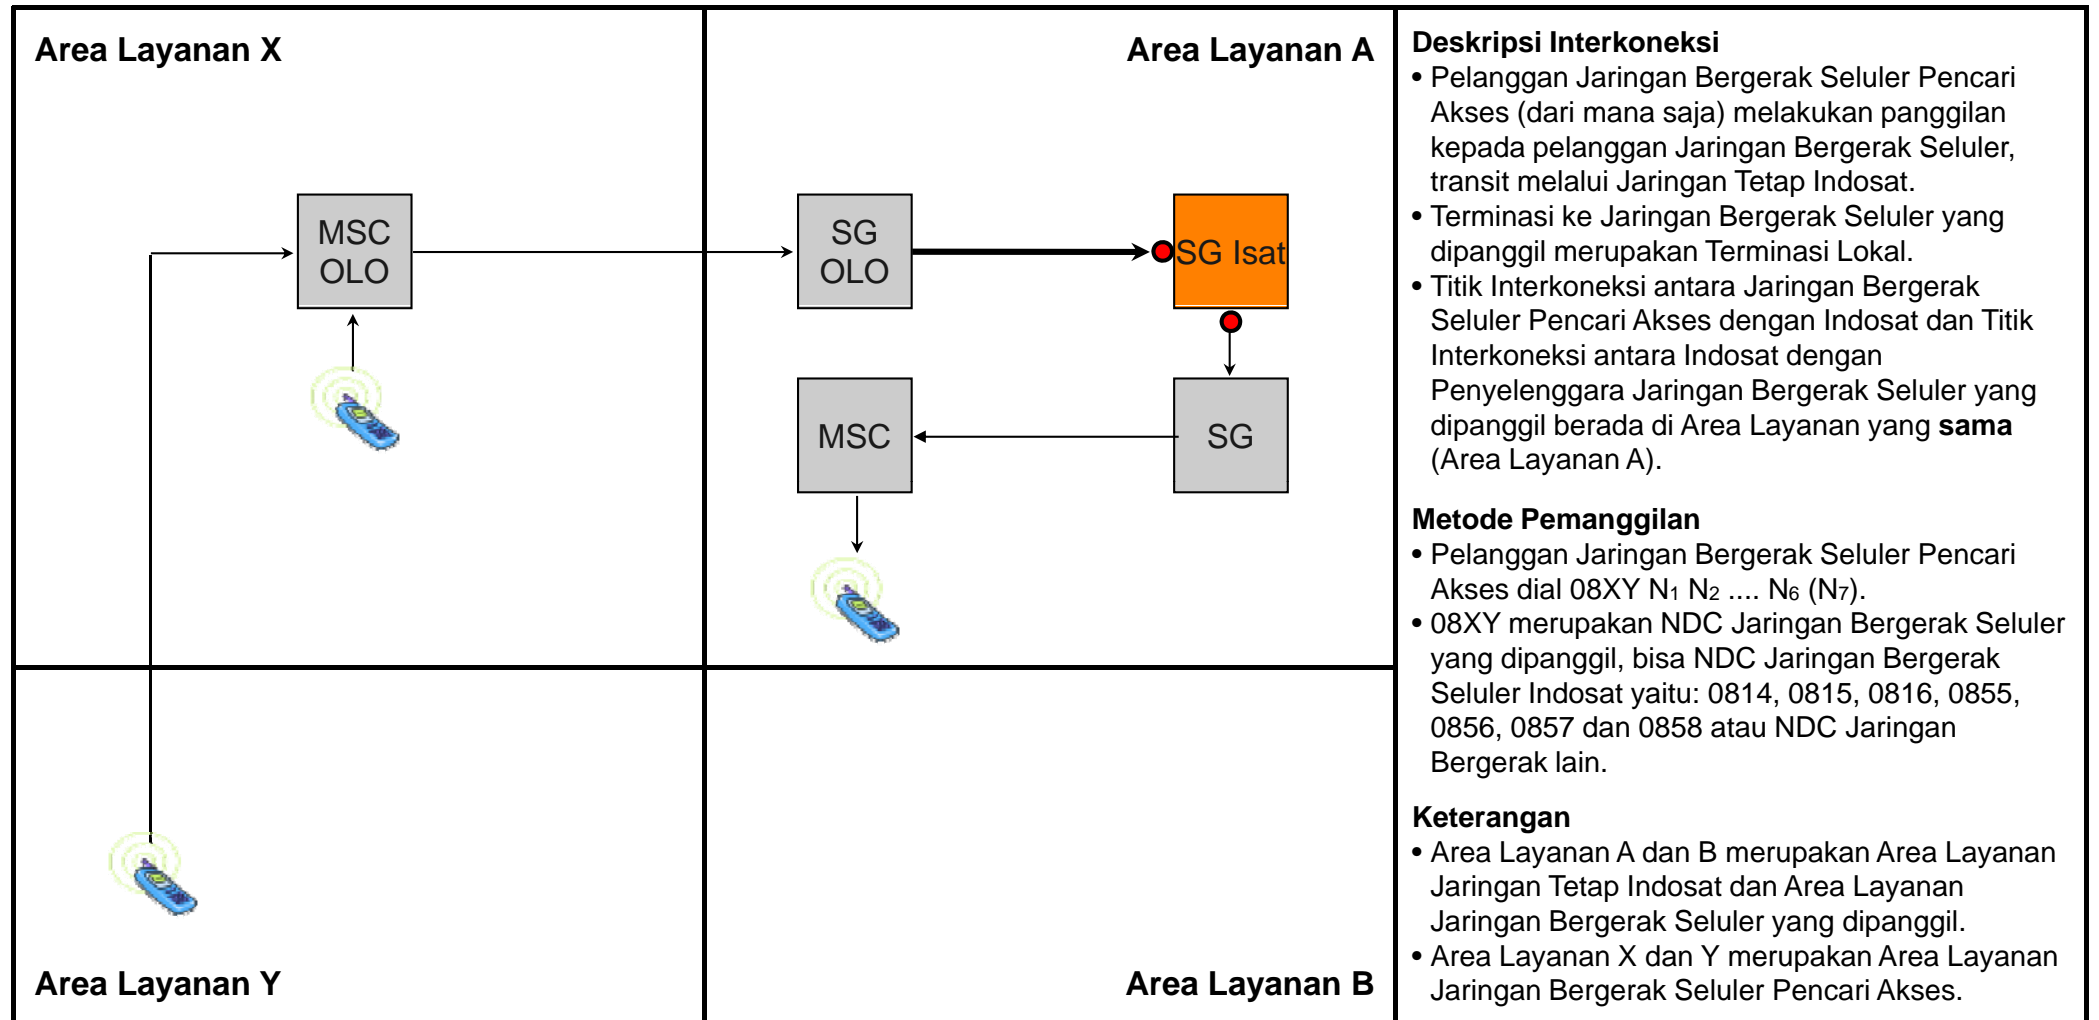

TR.LC02 - Transit Lokal dari Jaringan Bergerak Seluler ke Jaringan Bergerak Seluler melalui Jartap Indosat dengan Terminasi Lokal

Jenis Pembebanan	Hak (Penagih)	Kewajiban (yang ditagih)	Pelaksana Penagihan	Sumber Data	Biaya / Tarif
Retail	Pencari Akses	Pelanggan Pencari Akses	Pencari Akses	Pencari Akses	Tarif Retail Pencari Akses
Interkoneksi	Indosat	Pencari Akses	Indosat	Indosat	Rp. 318,- / menit