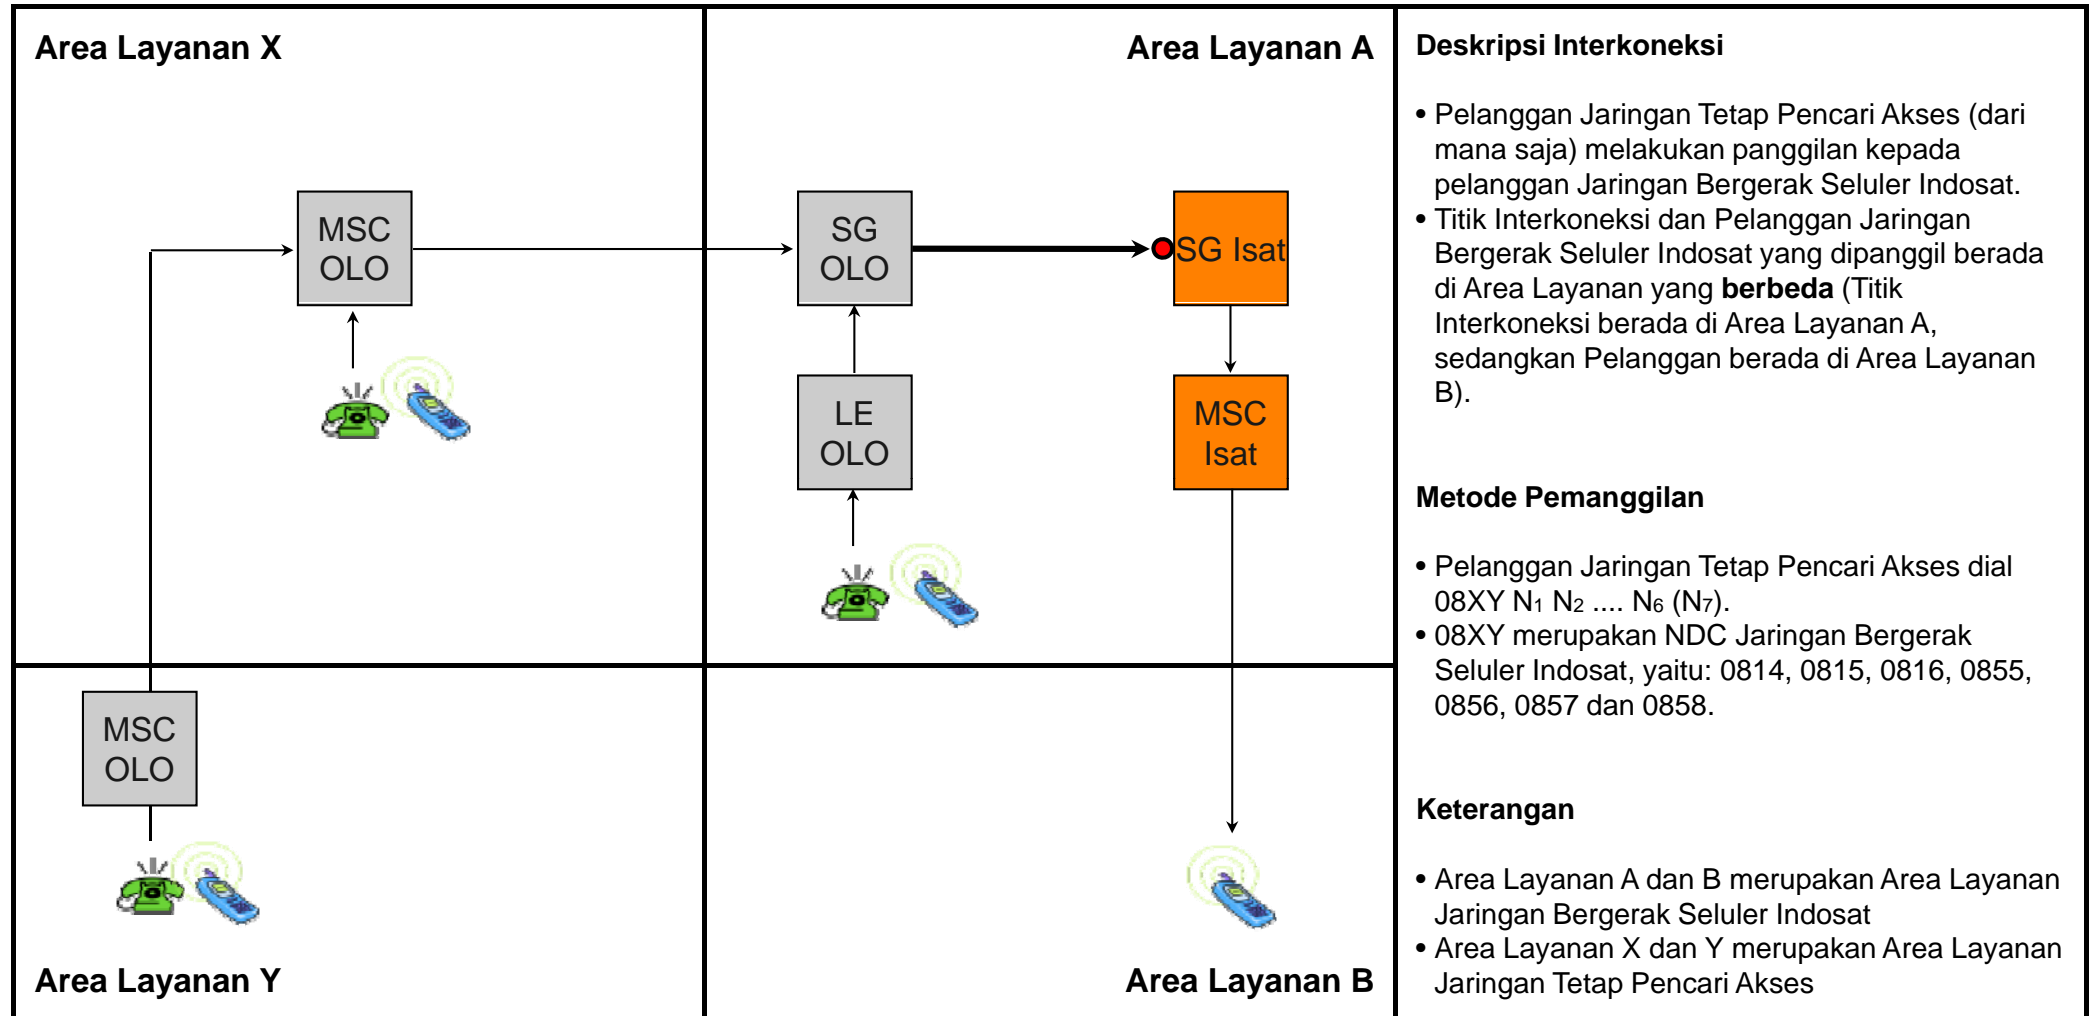

TE.M04 - Terminasi Jarak Jauh dari Jaringan Tetap (FWL/FWA) Pencari Akses ke Jaringan Bergerak Seluler Indosat

Jenis Pembebanan	Hak (Penagih)	Kewajiban (yang ditagih)	Pelaksana Penagihan	Sumber Data	Biaya / Tarif
Retail	Pencari Akses	Pelanggan Pencari Akses	Pencari Akses	Pencari Akses	Tarif Retail Pencari Akses
Interkoneksi	Indosat	Pencari Akses	Indosat	Indosat	Rp. 357,- /menit