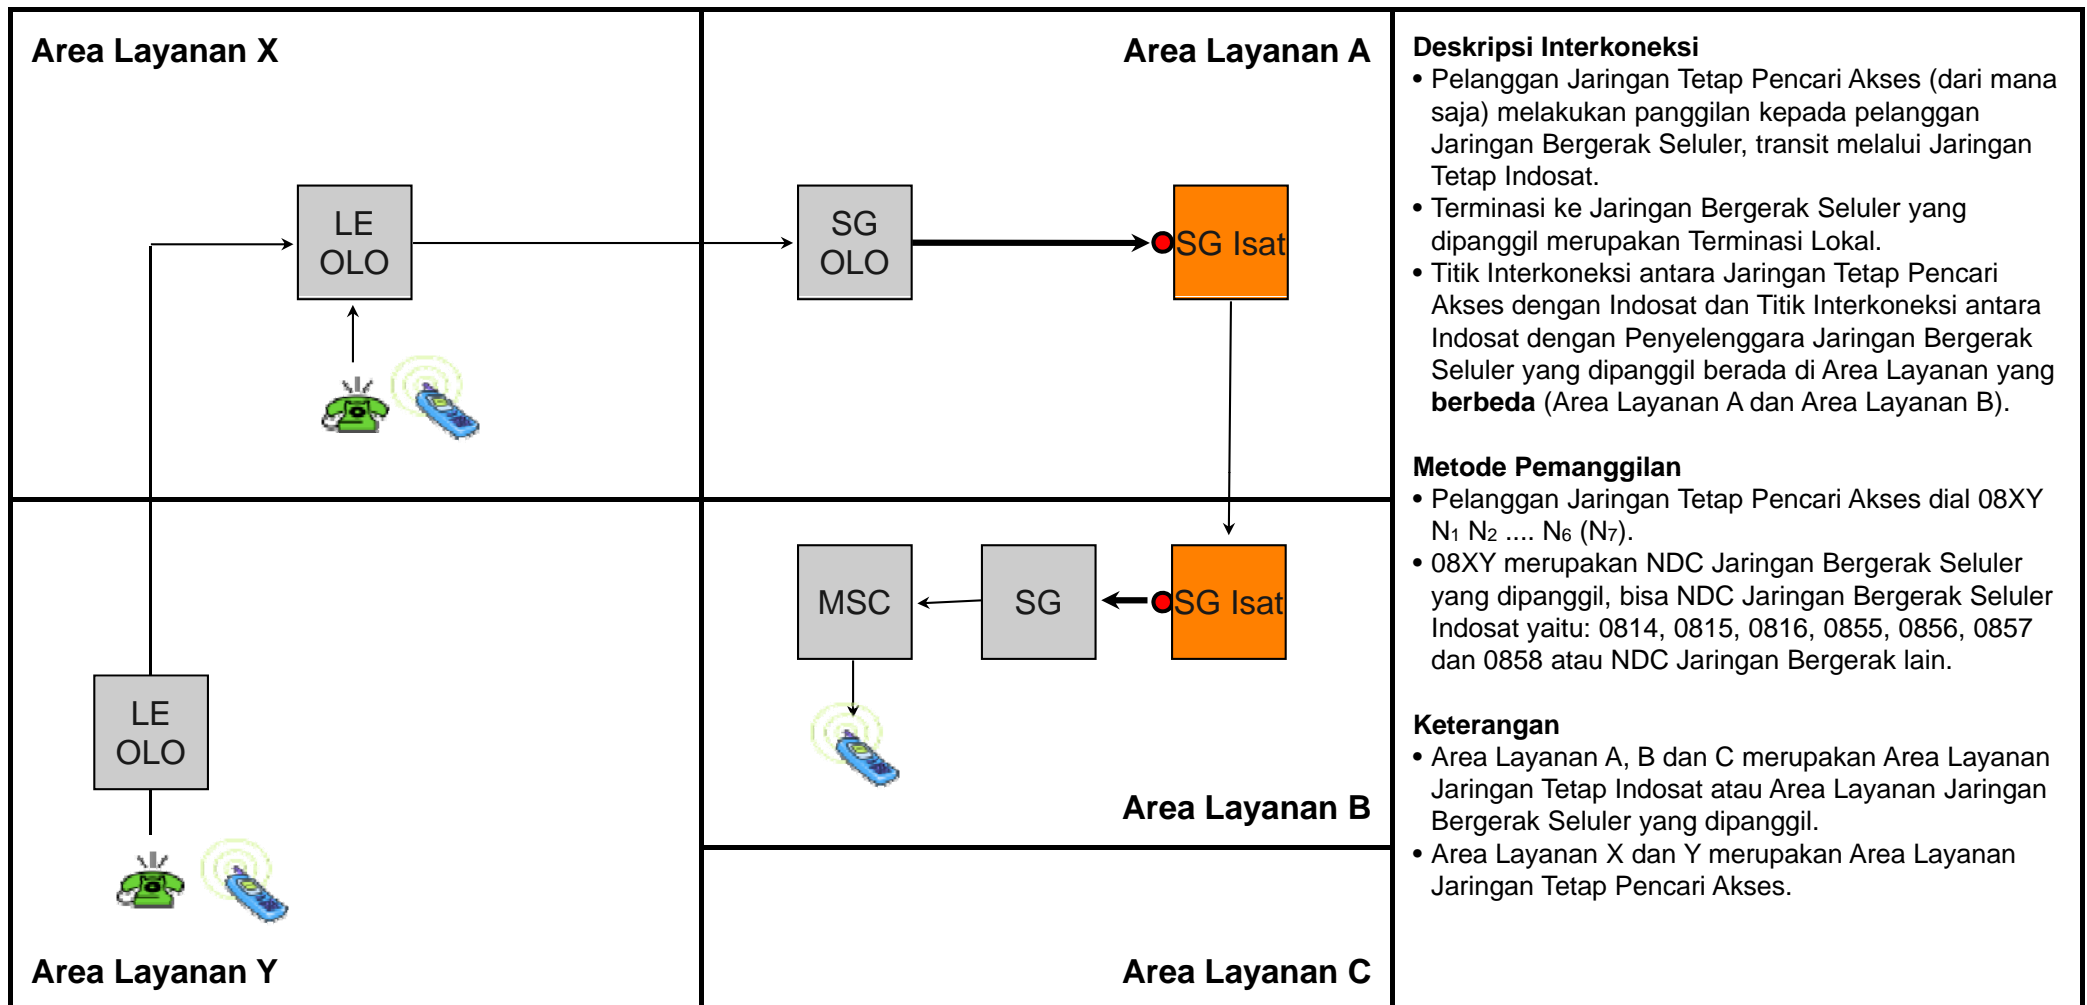

TR.LD01 - Transit Jarak Jauh dari Jaringan Tetap ke Jaringan Bergerak Seluler melalui Jartap Indosat dengan Terminasi Lokal

Deskripsi Interkoneksi

- Pelanggan Jaringan Tetap Pencari Akses (dari mana saja) melakukan panggilan kepada pelanggan Jaringan Bergerak Seluler, transit melalui Jaringan Tetap Indosat.
- Terminasi ke Jaringan Bergerak Seluler yang dipanggil merupakan Terminasi Lokal.
- Titik Interkoneksi antara Jaringan Tetap Pencari Akses dengan Indosat dan Titik Interkoneksi antara Indosat dengan Penyelenggara Jaringan Bergerak Seluler yang dipanggil berada di Area Layanan yang **berbeda** (Area Layanan A dan Area Layanan B).

Metode Pemanggilan

- Pelanggan Jaringan Tetap Pencari Akses dial 08XY N₁ N₂ .... N₆ (N₇).
- 08XY merupakan NDC Jaringan Bergerak Seluler yang dipanggil, bisa NDC Jaringan Bergerak Seluler Indosat yaitu: 0814, 0815, 0816, 0855, 0856, 0857 dan 0858 atau NDC Jaringan Bergerak lain.

Keterangan

- Area Layanan A, B dan C merupakan Area Layanan Jaringan Tetap Indosat atau Area Layanan Jaringan Bergerak Seluler yang dipanggil.
- Area Layanan X dan Y merupakan Area Layanan Jaringan Tetap Pencari Akses.

Jenis Pembebanan	Hak (Penagih)	Kewajiban (yang ditagih)	Pelaksana Penagihan	Sumber Data	Biaya / Tarif
Retail	Pencari Akses	Pelanggan Pencari Akses	Pencari Akses	Pencari Akses	Tarif Retail Pencari Akses
Interkoneksi	Indosat	Pencari Akses	Indosat	Indosat	Rp. 524,- /menit