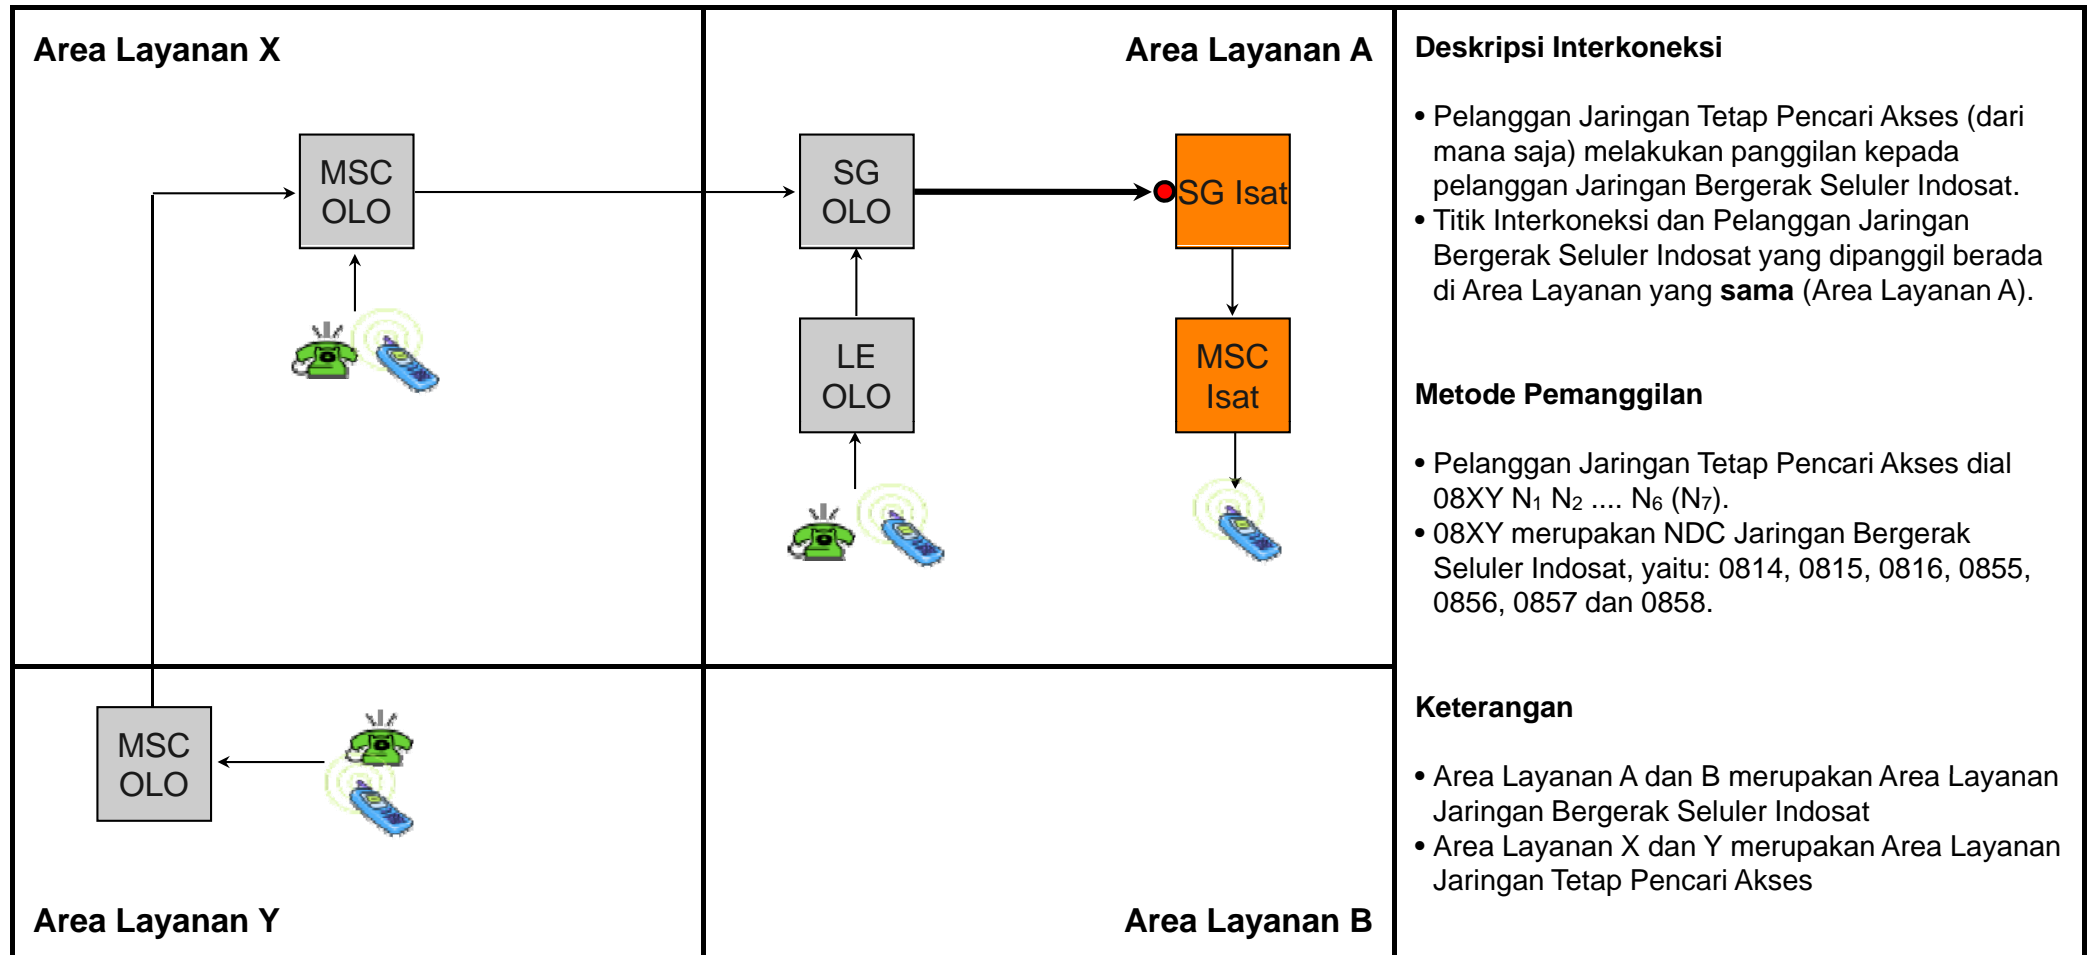

**LAMPIRAN
DAFTAR PERUBAHAN KEDUA
DPI INDOSAT:**

**LAYANAN
INTERKONEKSI
INDOSAT**

TE.M01 - Terminasi Lokal dari Jaringan Tetap (FWL/FWA) Pencari Akses ke Jaringan Bergerak Seluler Indosat

Jenis Pembebanan	Hak (Penagih)	Kewajiban (yang ditagih)	Pelaksana Penagihan	Sumber Data	Biaya / Tarif
Retail	Pencari Akses	Pelanggan Pencari Akses	Pencari Akses	Pencari Akses	Tarif Retail Pencari Akses
Interkoneksi	Indosat	Pencari Akses	Indosat	Indosat	Rp. 251,- / menit