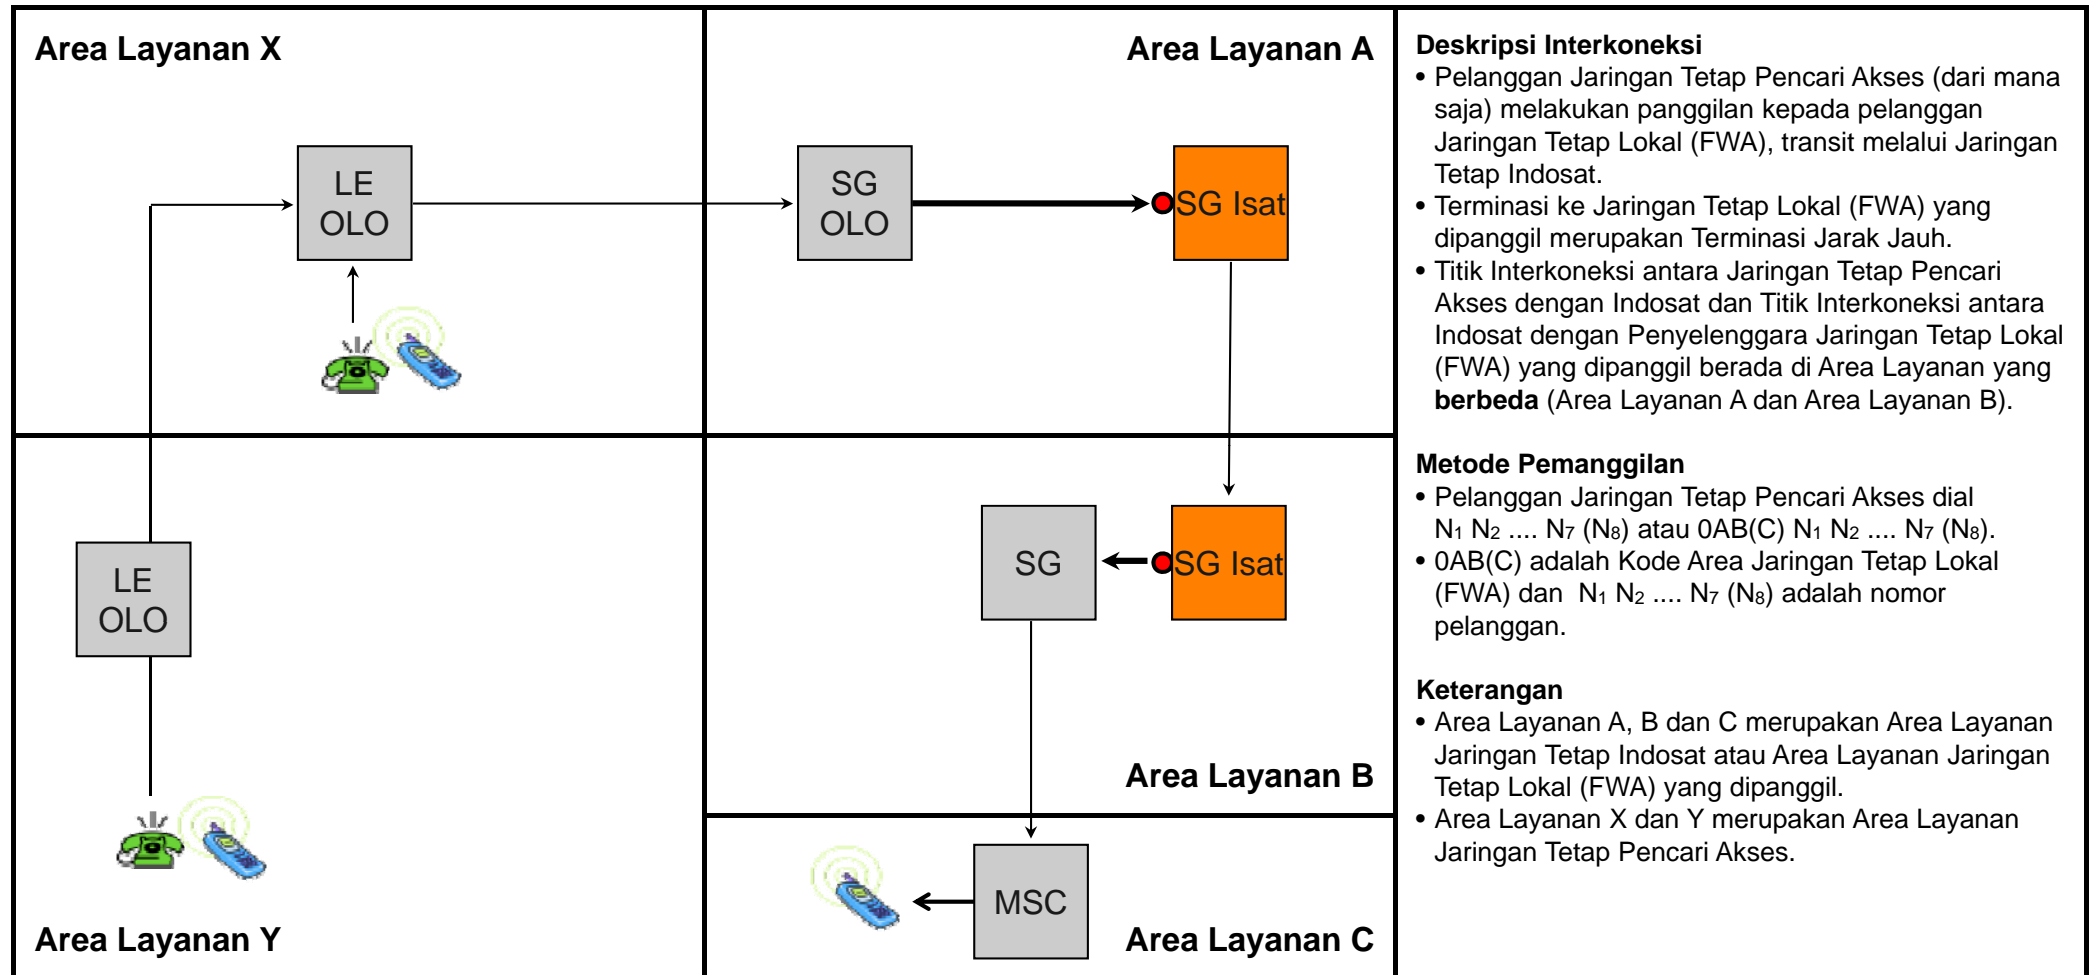

TR.LD10A - Transit Jarak Jauh dari Jaringan Tetap ke Jaringan Tetap Lokal (FWA) melalui Jartap Indosat dengan Terminasi Jarak Jauh

Jenis Pembebanan	Hak (Penagih)	Kewajiban (yang ditagih)	Pelaksana Penagihan	Sumber Data	Biaya / Tarif
Retail	Pencari Akses	Pelanggan Pencari Akses	Pencari Akses	Pencari Akses	Tarif Retail Pencari Akses
Interkoneksi	Indosat	Pencari Akses	Indosat	Indosat	Rp. 692,- /menit