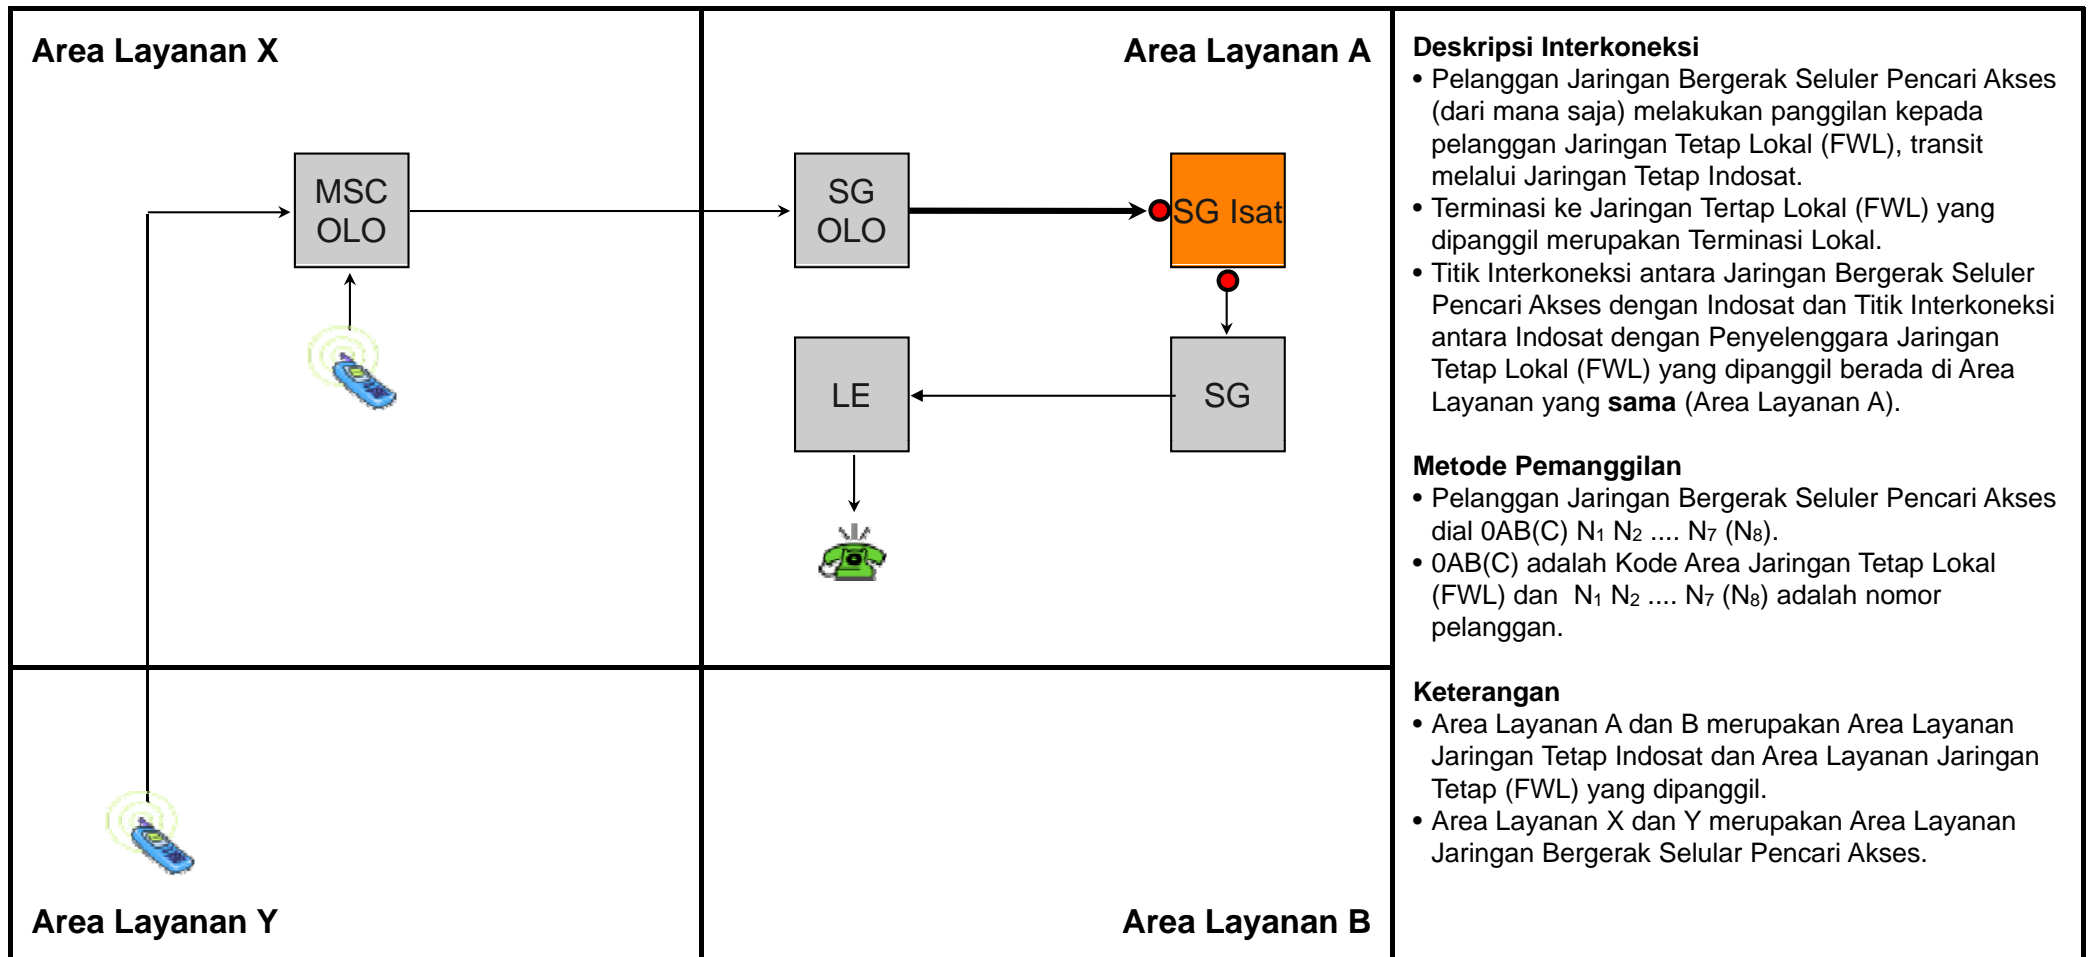

TR.LC08 - Transit Lokal dari Jaringan Bergerak Seluler ke Jaringan Tetap Lokal (FWL) melalui Jartap Indosat dengan Terminasi Lokal

Jenis Pembebanan	Hak (Penagih)	Kewajiban (yang ditagih)	Pelaksana Penagihan	Sumber Data	Biaya / Tarif
Retail	Pencari Akses	Pelanggan Pencari Akses	Pencari Akses	Pencari Akses	Tarif Retail Pencari Akses
Interkoneksi	Indosat	Pencari Akses	Indosat	Indosat	Rp. 269,- /menit