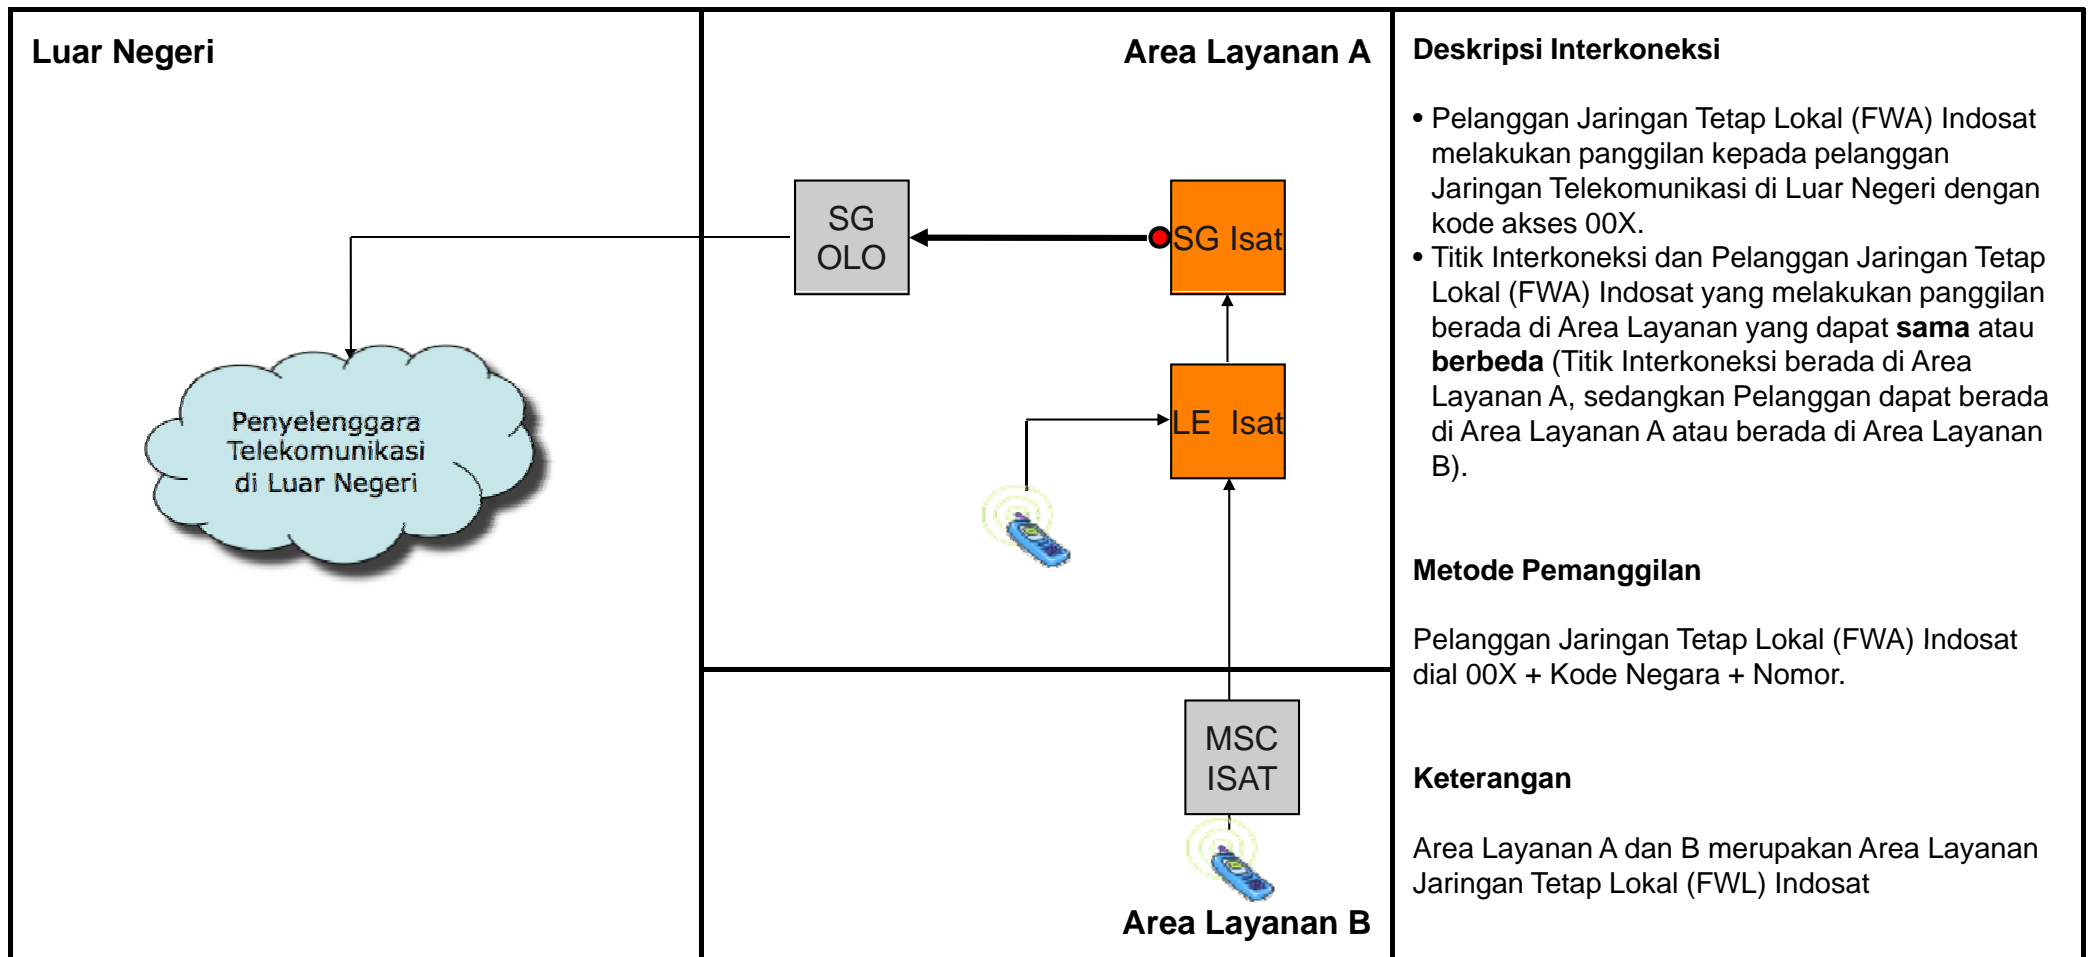

OR.F01A - Originasi Internasional dari Jaringan Tetap Lokal (FWA) Indosat ke Jaringan Tetap Sambungan Internasional Pencari Akses

Jenis Pembebanan	Hak (Penagih)	Kewajiban (yang ditagih)	Pelaksana Penagihan	Sumber Data	Biaya / Tarif
Retail	Pencari Akses	Pelanggan Pencari Akses	Pencari Akses	Pencari Akses	Tarif Retail Pencari Akses
Interkoneksi	Indosat	Pencari Akses	Indosat	Indosat	Rp. 610,- /menit + Biaya terkait originsi