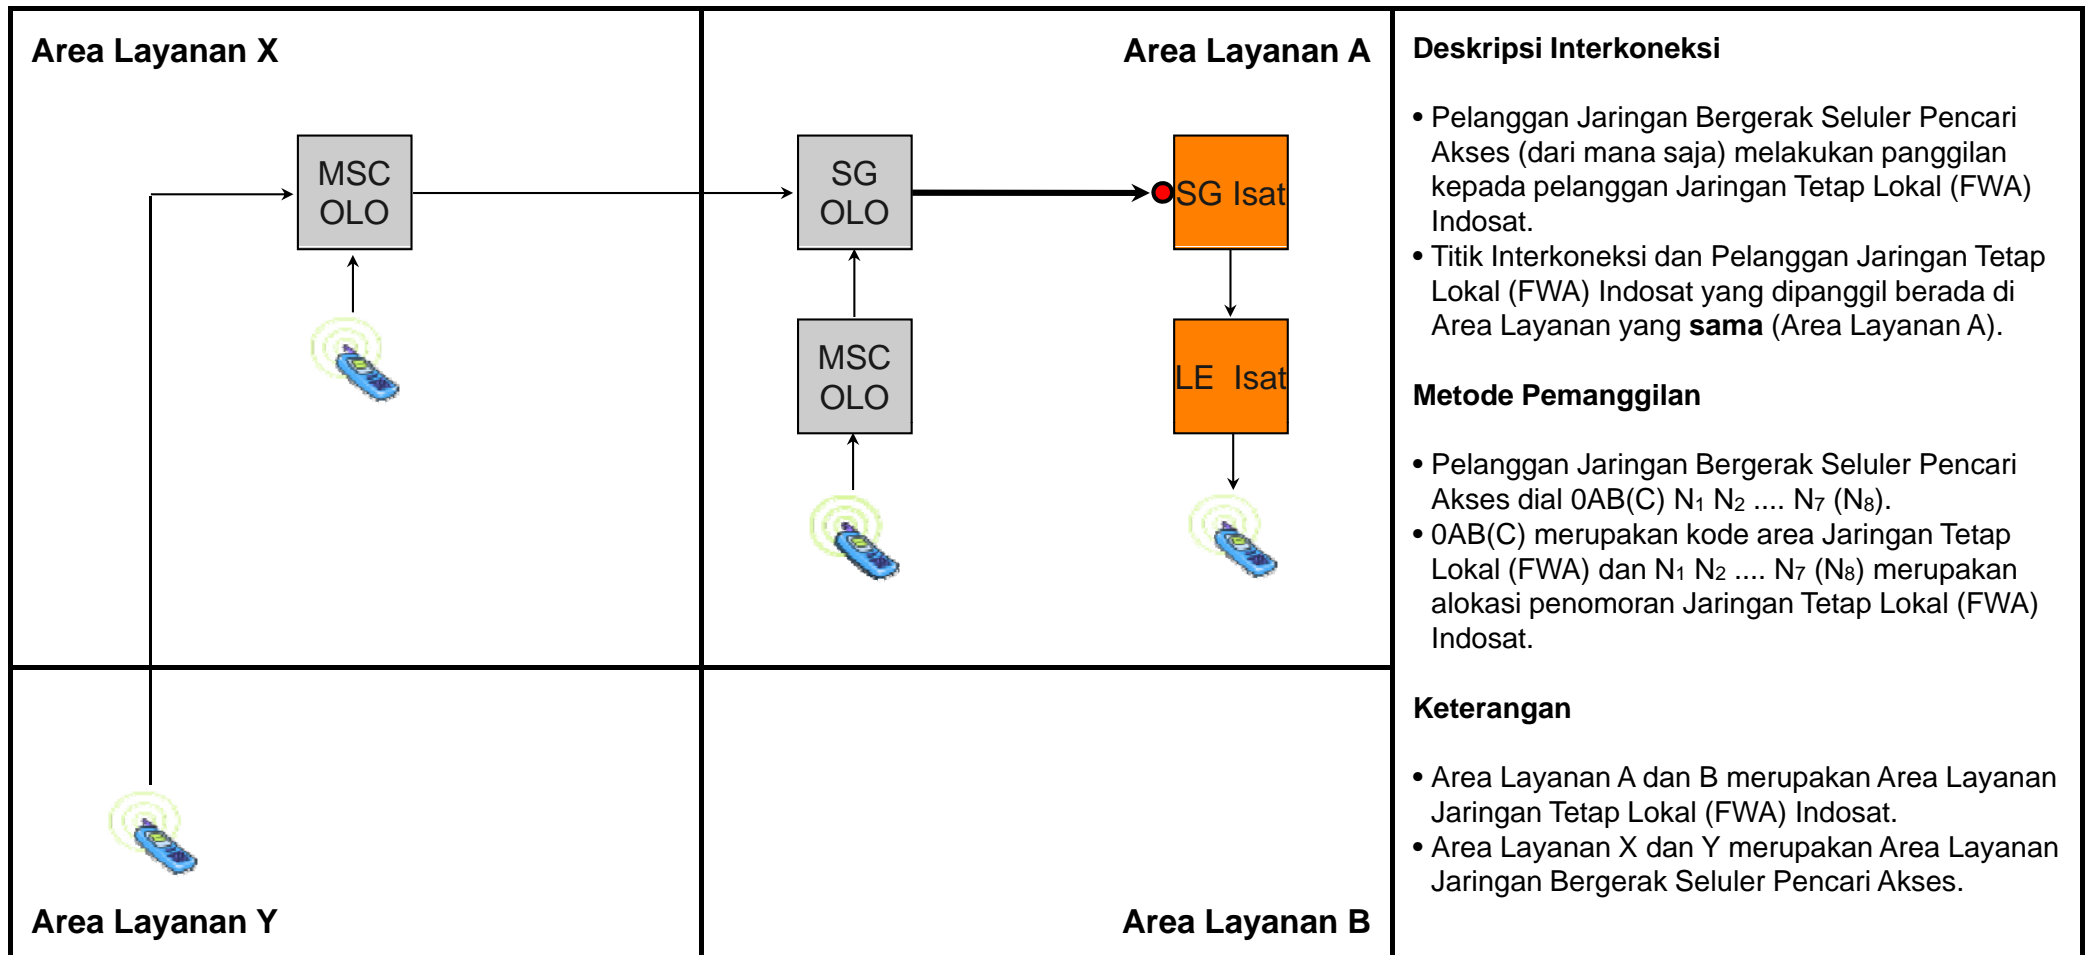

TE.F02A - Terminasi Lokal dari Jaringan Bergerak Seluler Pencari Akses ke Jaringan Tetap Lokal (FWA) Indosat

Jenis Pembebanan	Hak (Penagih)	Kewajiban (yang ditagih)	Pelaksana Penagihan	Sumber Data	Biaya / Tarif
Retail	Pencari Akses	Pelanggan Pencari Akses	Pencari Akses	Pencari Akses	Tarif Retail Pencari Akses
Interkoneksi	Indosat	Pencari Akses	Indosat	Indosat	Rp. 209,- /menit