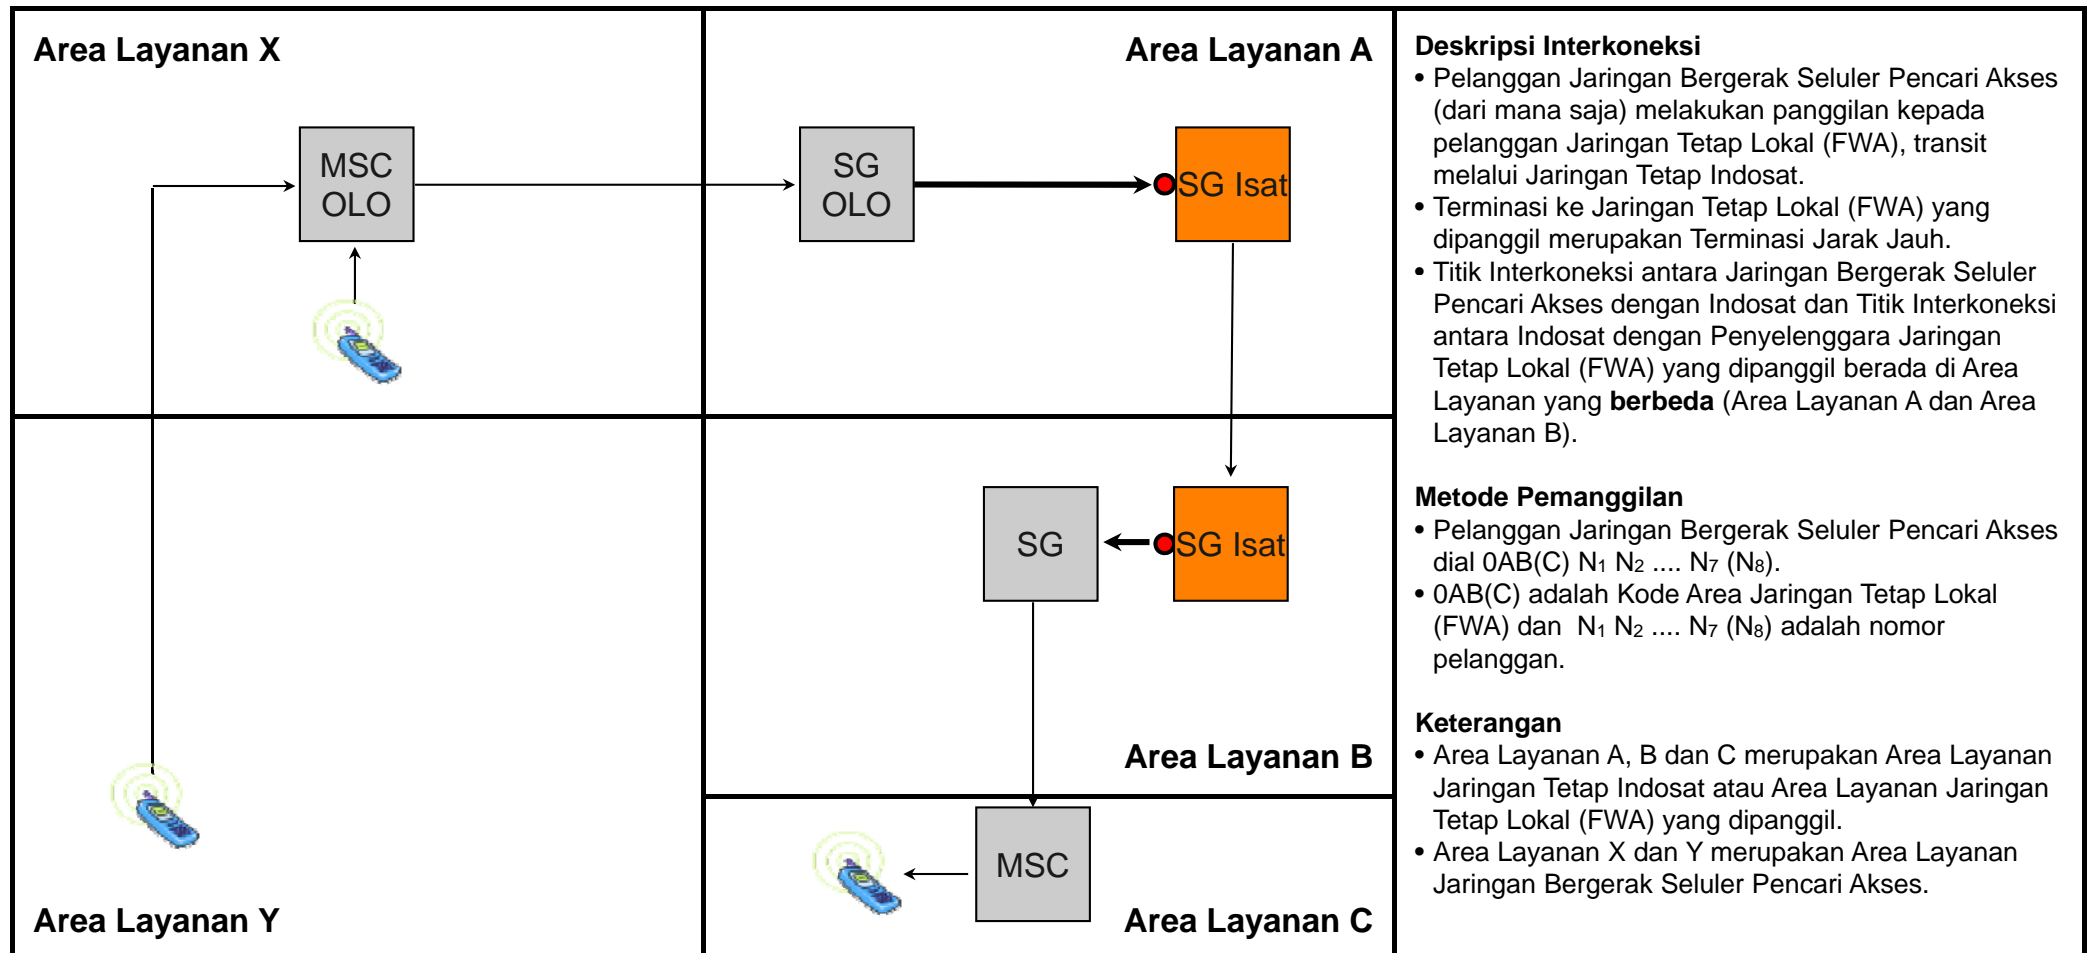

TR.LD11A - Transit Jarak Jauh dari Jaringan Bergerak Seluler ke Jartap Lokal (FWA) melalui Jartap Indosat dengan Terminasi Jarak Jauh

Deskripsi Interkoneksi

- Pelanggan Jaringan Bergerak Seluler Pencari Akses (dari mana saja) melakukan panggilan kepada pelanggan Jaringan Tetap Lokal (FWA), transit melalui Jaringan Tetap Indosat.
- Terminasi ke Jaringan Tetap Lokal (FWA) yang dipanggil merupakan Terminasi Jarak Jauh.
- Titik Interkoneksi antara Jaringan Bergerak Seluler Pencari Akses dengan Indosat dan Titik Interkoneksi antara Indosat dengan Penyelenggara Jaringan Tetap Lokal (FWA) yang dipanggil berada di Area Layanan yang **berbeda** (Area Layanan A dan Area Layanan B).

Metode Pemanggilan

- Pelanggan Jaringan Bergerak Seluler Pencari Akses dial 0AB(C) N₁ N₂ .... N₇ (N₈).
- 0AB(C) adalah Kode Area Jaringan Tetap Lokal (FWA) dan N₁ N₂ .... N₇ (N₈) adalah nomor pelanggan.

Keterangan

- Area Layanan A, B dan C merupakan Area Layanan Jaringan Tetap Indosat atau Area Layanan Jaringan Tetap Lokal (FWA) yang dipanggil.
- Area Layanan X dan Y merupakan Area Layanan Jaringan Bergerak Seluler Pencari Akses.

Jenis Pembebanan	Hak (Penagih)	Kewajiban (yang ditagih)	Pelaksana Penagihan	Sumber Data	Biaya / Tarif
Retail	Pencari Akses	Pelanggan Pencari Akses	Pencari Akses	Pencari Akses	Tarif Retail Pencari Akses
Interkoneksi	Indosat	Pencari Akses	Indosat	Indosat	Rp. 850,- /menit