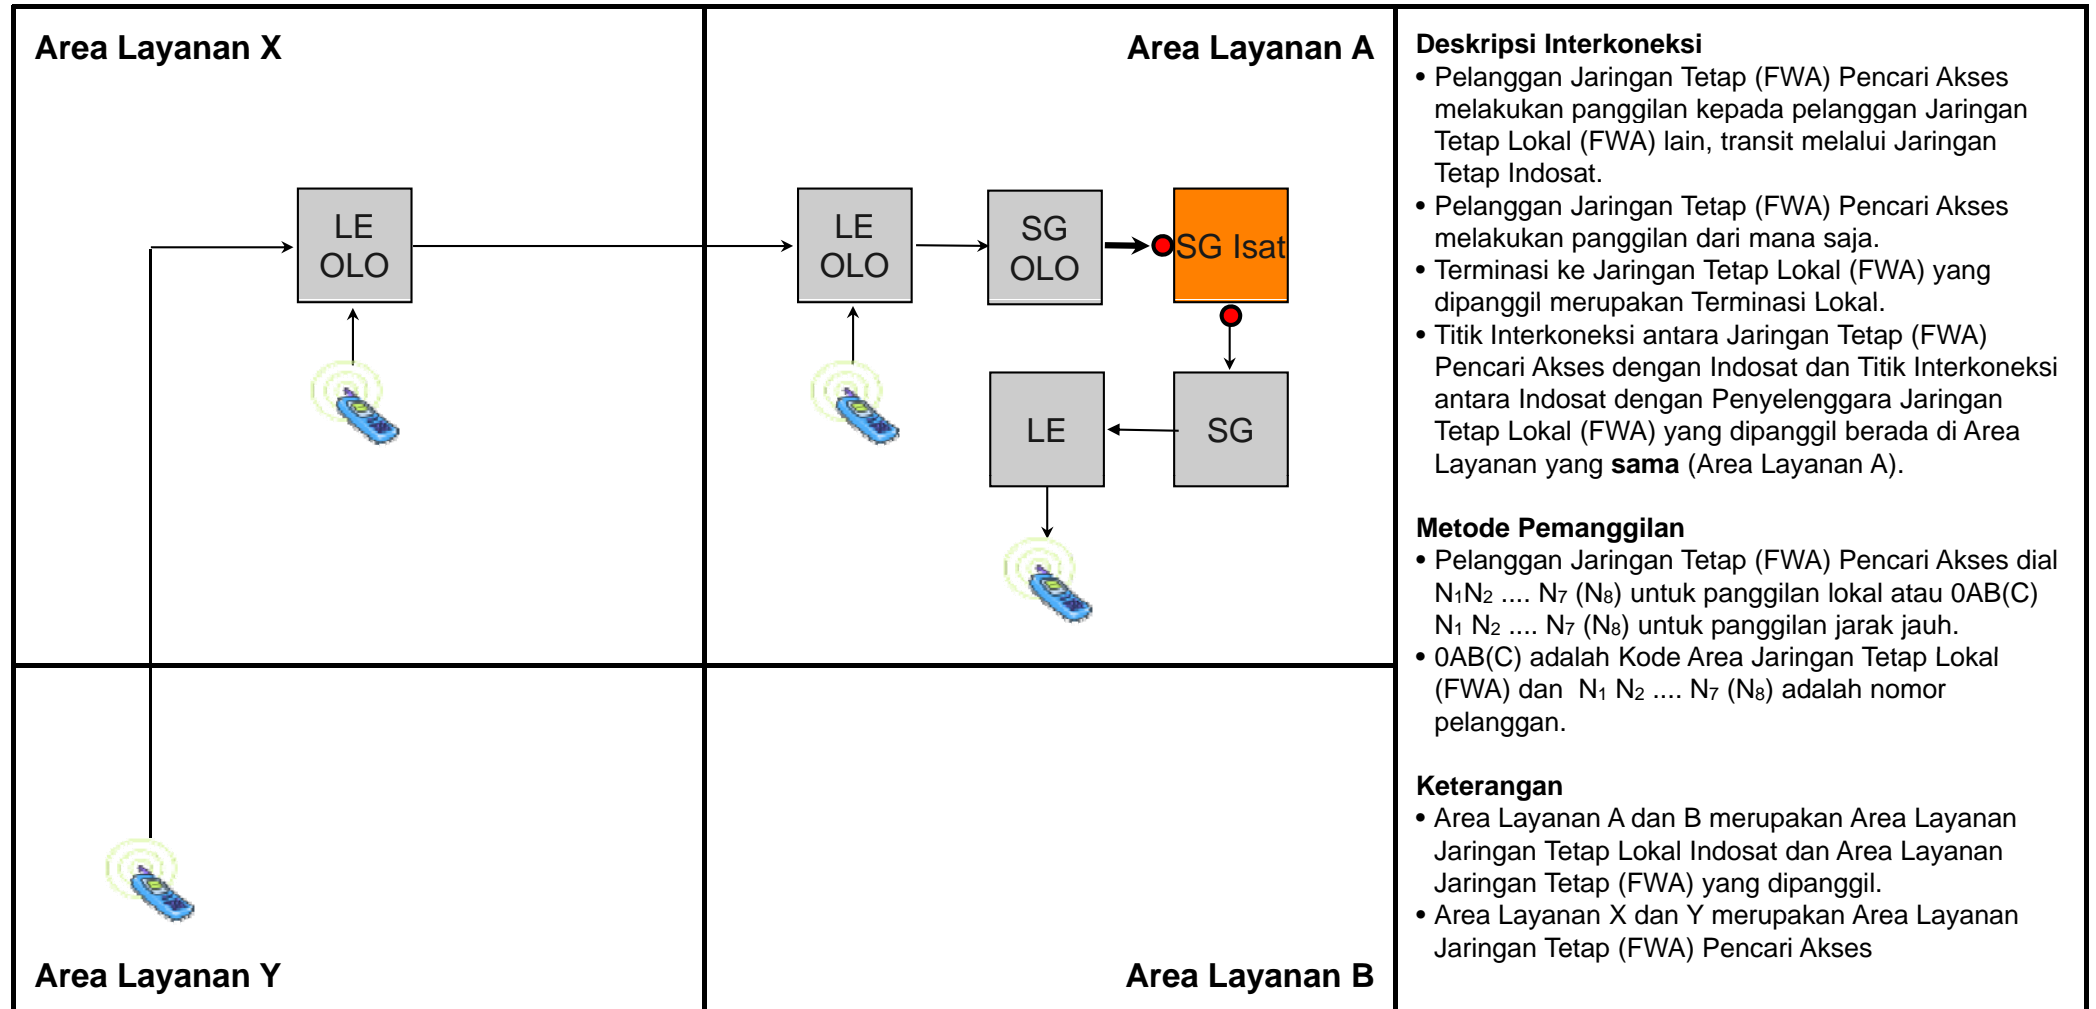

TR.LC07C - Transit Lokal dari Jartap (FWA) ke Jartap Lokal (FWA) melalui Jaringan Tetap Indosat dengan Terminasi Lokal

Jenis Pembebanan	Hak (Penagih)	Kewajiban (yang ditagih)	Pelaksana Penagihan	Sumber Data	Biaya / Tarif
Retail	Pencari Akses	Pelanggan Pencari Akses	Pencari Akses	Pencari Akses	Tarif Retail Pencari Akses
Interkoneksi	Indosat	Pencari Akses	Indosat	Indosat	Rp. 278,- /menit