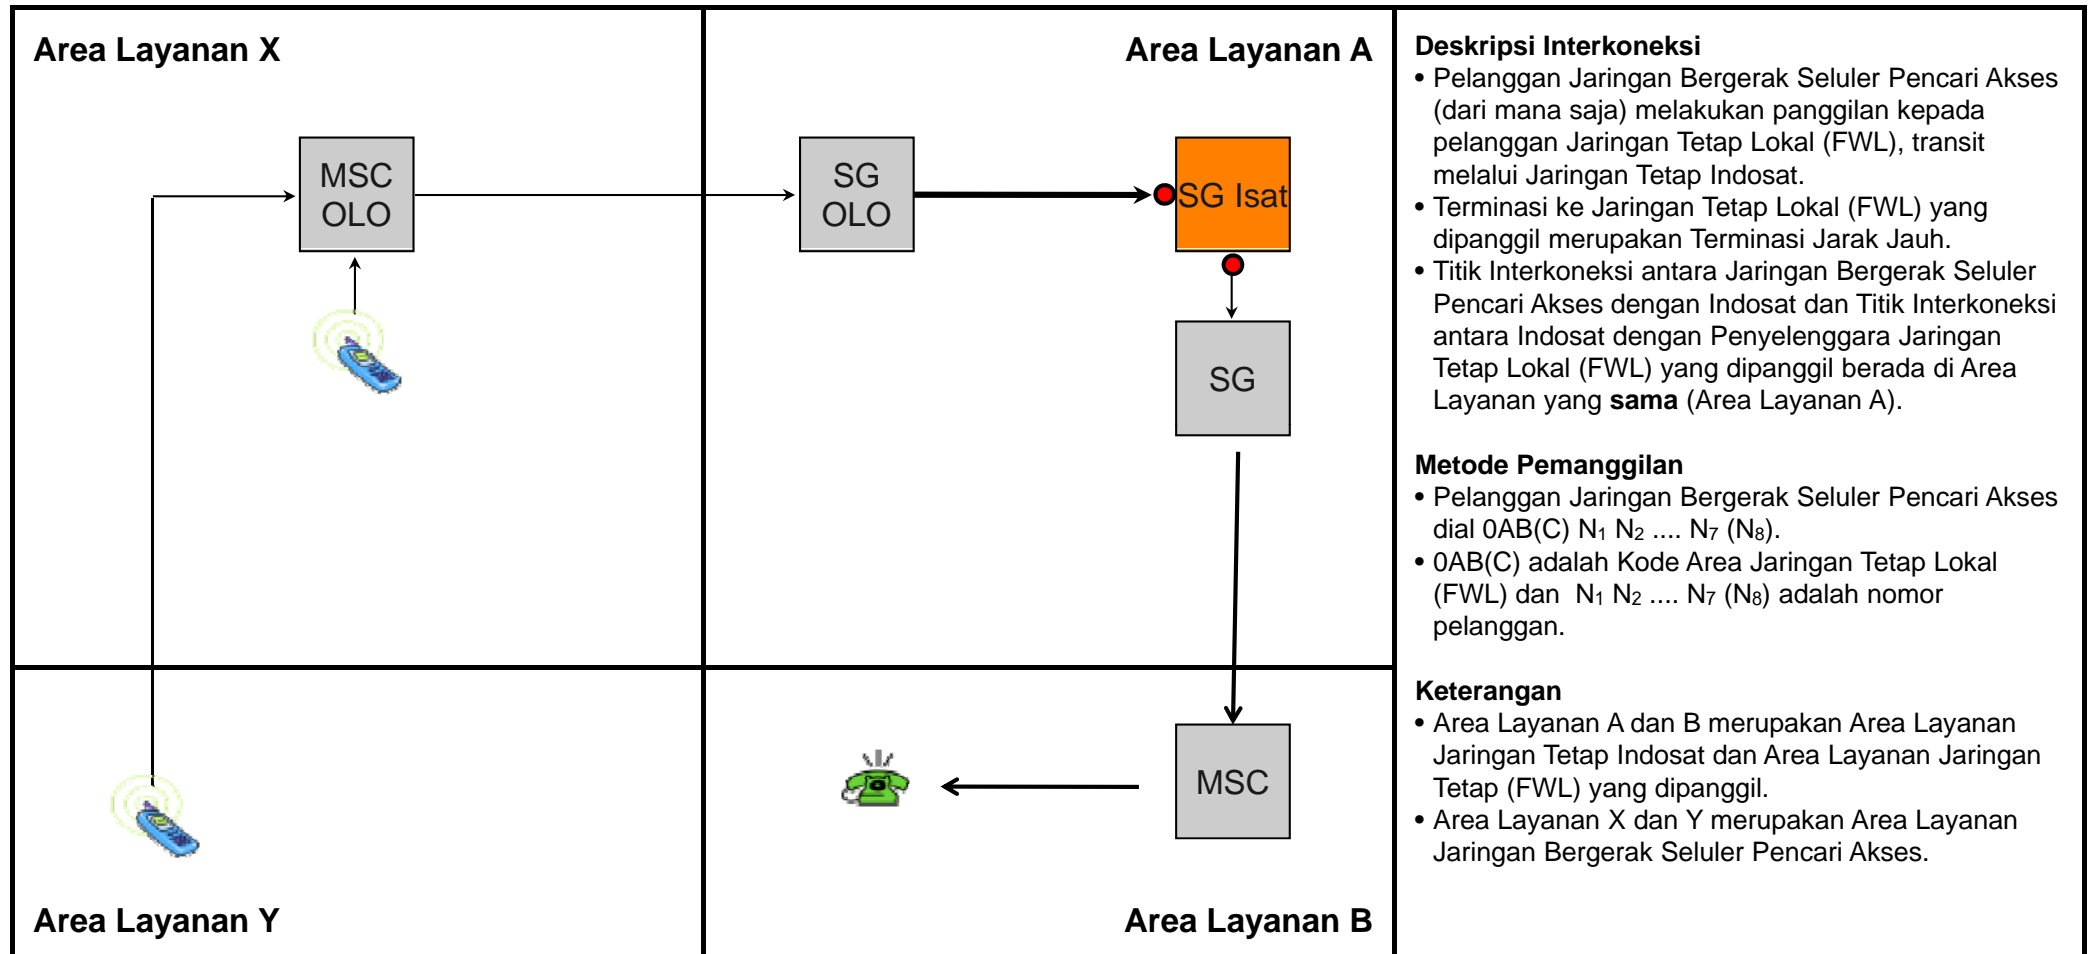

TR.LC11 - Transit Lokal dari Jaringan Bergerak Seluler ke Jaringan Tetap Lokal (FWL) melalui Jartap Indosat dengan Terminasi Jarak Jauh

Jenis Pembebanan	Hak (Penagih)	Kewajiban (yang ditagih)	Pelaksana Penagihan	Sumber Data	Biaya / Tarif
Retail	Pencari Akses	Pelanggan Pencari Akses	Pencari Akses	Pencari Akses	Tarif Retail Pencari Akses
Interkoneksi	Indosat	Pencari Akses	Indosat	Indosat	Rp. 675,- / menit