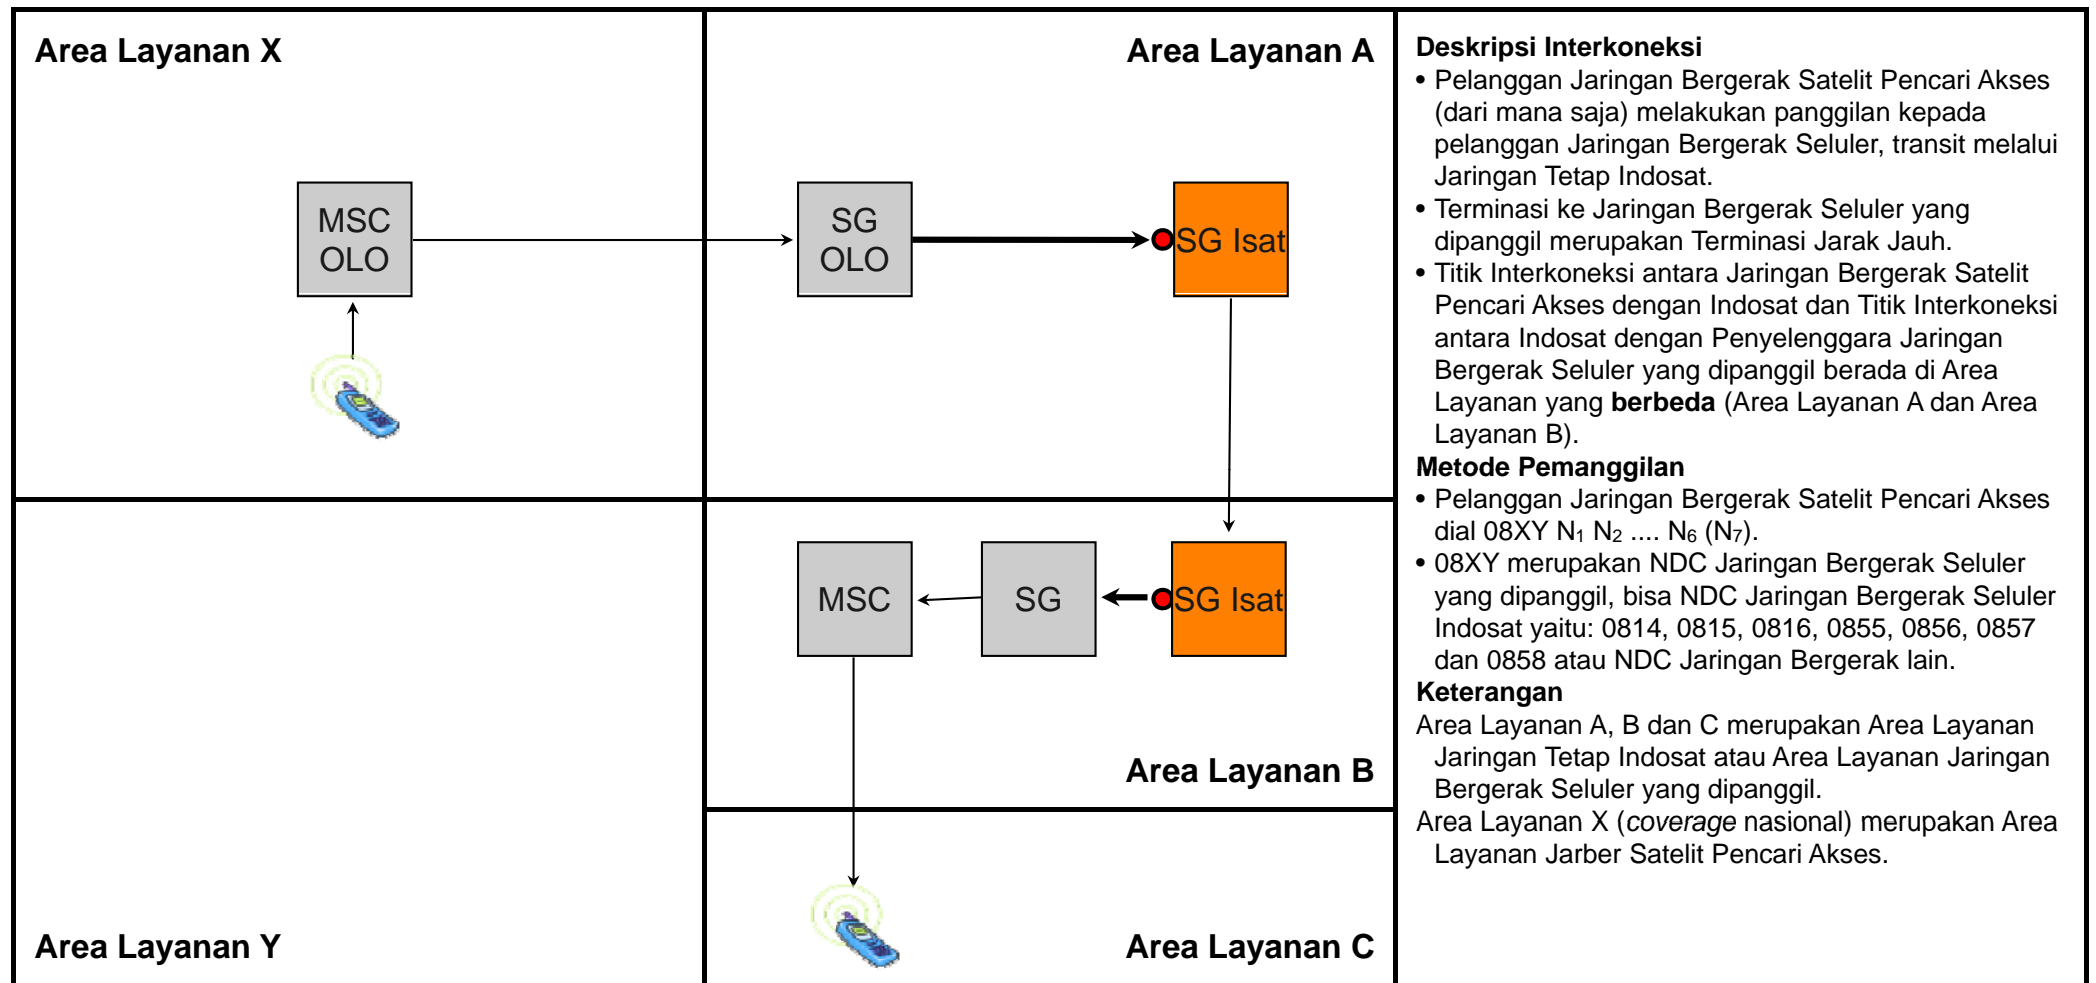

TR.LD06 - Transit Jarak Jauh dari Jaringan Bergerak Satelit ke Jarber Seluler melalui Jartap Indosat dengan Terminasi Jarak Jauh

Deskripsi Interkoneksi

- Pelanggan Jaringan Bergerak Satelit Pencari Akses (dari mana saja) melakukan panggilan kepada pelanggan Jaringan Bergerak Seluler, transit melalui Jaringan Tetap Indosat.
- Terminasi ke Jaringan Bergerak Seluler yang dipanggil merupakan Terminasi Jarak Jauh.
- Titik Interkoneksi antara Jaringan Bergerak Satelit Pencari Akses dengan Indosat dan Titik Interkoneksi antara Indosat dengan Penyelenggara Jaringan Bergerak Seluler yang dipanggil berada di Area Layanan yang **berbeda** (Area Layanan A dan Area Layanan B).

Metode Pemanggilan

- Pelanggan Jaringan Bergerak Satelit Pencari Akses dial 08XY N₁ N₂ .... N₆ (N₇).
- 08XY merupakan NDC Jaringan Bergerak Seluler yang dipanggil, bisa NDC Jaringan Bergerak Seluler Indosat yaitu: 0814, 0815, 0816, 0855, 0856, 0857 dan 0858 atau NDC Jaringan Bergerak lain.

Keterangan

Area Layanan A, B dan C merupakan Area Layanan Jaringan Tetap Indosat atau Area Layanan Jaringan Bergerak Seluler yang dipanggil.
Area Layanan X (coverage nasional) merupakan Area Layanan Jarber Satelit Pencari Akses.

Jenis Pembebanan	Hak (Penagih)	Kewajiban (yang ditagih)	Pelaksana Penagihan	Sumber Data	Biaya / Tarif
Retail	Pencari Akses	Pelanggan Pencari Akses	Pencari Akses	Pencari Akses	Tarif Retail Pencari Akses
Interkoneksi	Indosat	Pencari Akses	Indosat	Indosat	Rp. 736,- /menit