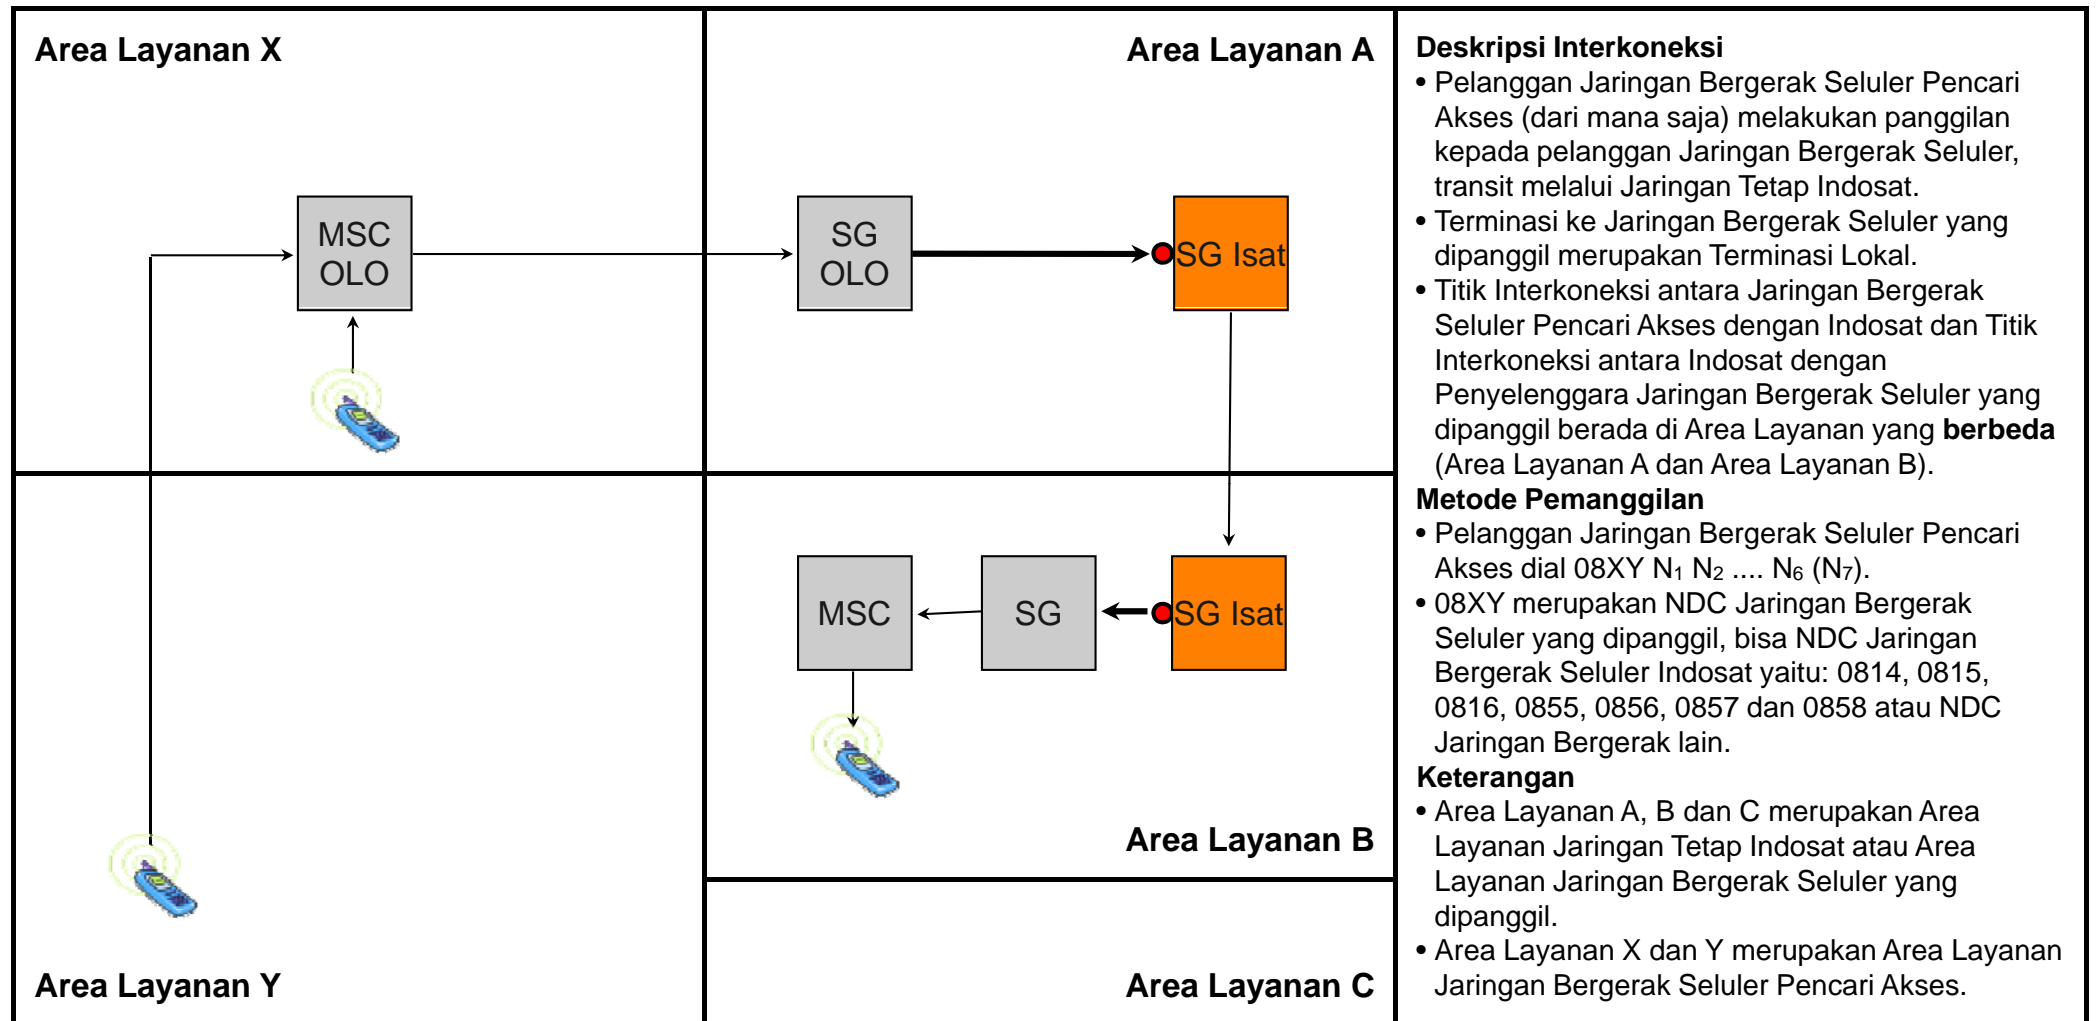

TR.LD02 - Transit Jarak Jauh dari Jaringan Bergerak Seluler ke Jarber Seluler melalui Jartap Indosat dengan Terminasi Lokal

Jenis Pembebanan	Hak (Penagih)	Kewajiban (yang ditagih)	Pelaksana Penagihan	Sumber Data	Biaya / Tarif
Retail	Pencari Akses	Pelanggan Pencari Akses	Pencari Akses	Pencari Akses	Tarif Retail Pencari Akses
Interkoneksi	Indosat	Pencari Akses	Indosat	Indosat	Rp. 524,- /menit