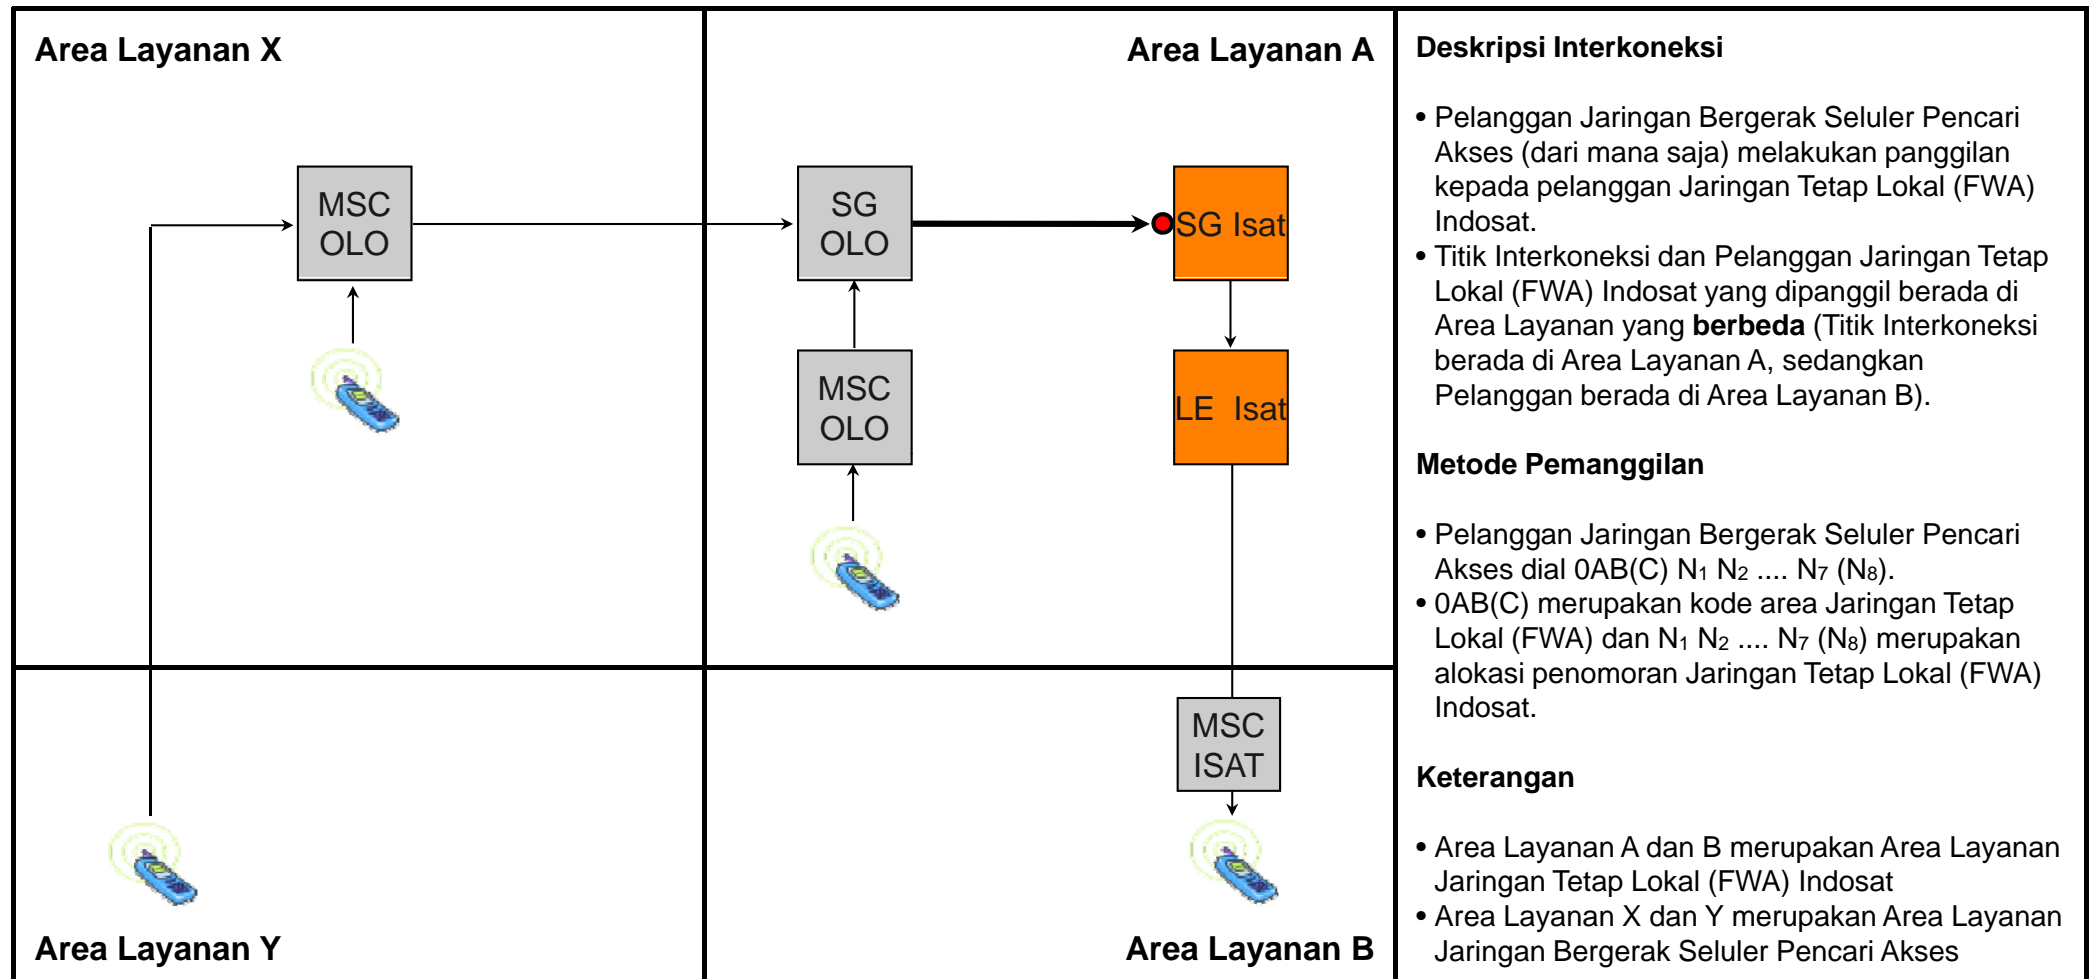

TE.F05A - Terminasi Jarak Jauh dari Jaringan Bergerak Seluler Pencari Akses ke Jaringan Tetap Lokal (FWA) Indosat

Deskripsi Interkoneksi

- Pelanggan Jaringan Bergerak Seluler Pencari Akses (dari mana saja) melakukan panggilan kepada pelanggan Jaringan Tetap Lokal (FWA) Indosat.
- Titik Interkoneksi dan Pelanggan Jaringan Tetap Lokal (FWA) Indosat yang dipanggil berada di Area Layanan yang **berbeda** (Titik Interkoneksi berada di Area Layanan A, sedangkan Pelanggan berada di Area Layanan B).

Metode Pemanggilan

- Pelanggan Jaringan Bergerak Seluler Pencari Akses dial 0AB(C) N₁ N₂ .... N₇ (N₈).
- 0AB(C) merupakan kode area Jaringan Tetap Lokal (FWA) dan N₁ N₂ .... N₇ (N₈) merupakan alokasi penomoran Jaringan Tetap Lokal (FWA) Indosat.

Keterangan

- Area Layanan A dan B merupakan Area Layanan Jaringan Tetap Lokal (FWA) Indosat
- Area Layanan X dan Y merupakan Area Layanan Jaringan Bergerak Seluler Pencari Akses

Jenis Pembebanan	Hak (Penagih)	Kewajiban (yang ditagih)	Pelaksana Penagihan	Sumber Data	Biaya / Tarif
Retail	Pencari Akses	Pelanggan Pencari Akses	Pencari Akses	Pencari Akses	Tarif Retail Pencari Akses
Interkoneksi	Indosat	Pencari Akses	Indosat	Indosat	Rp. 577,- /menit