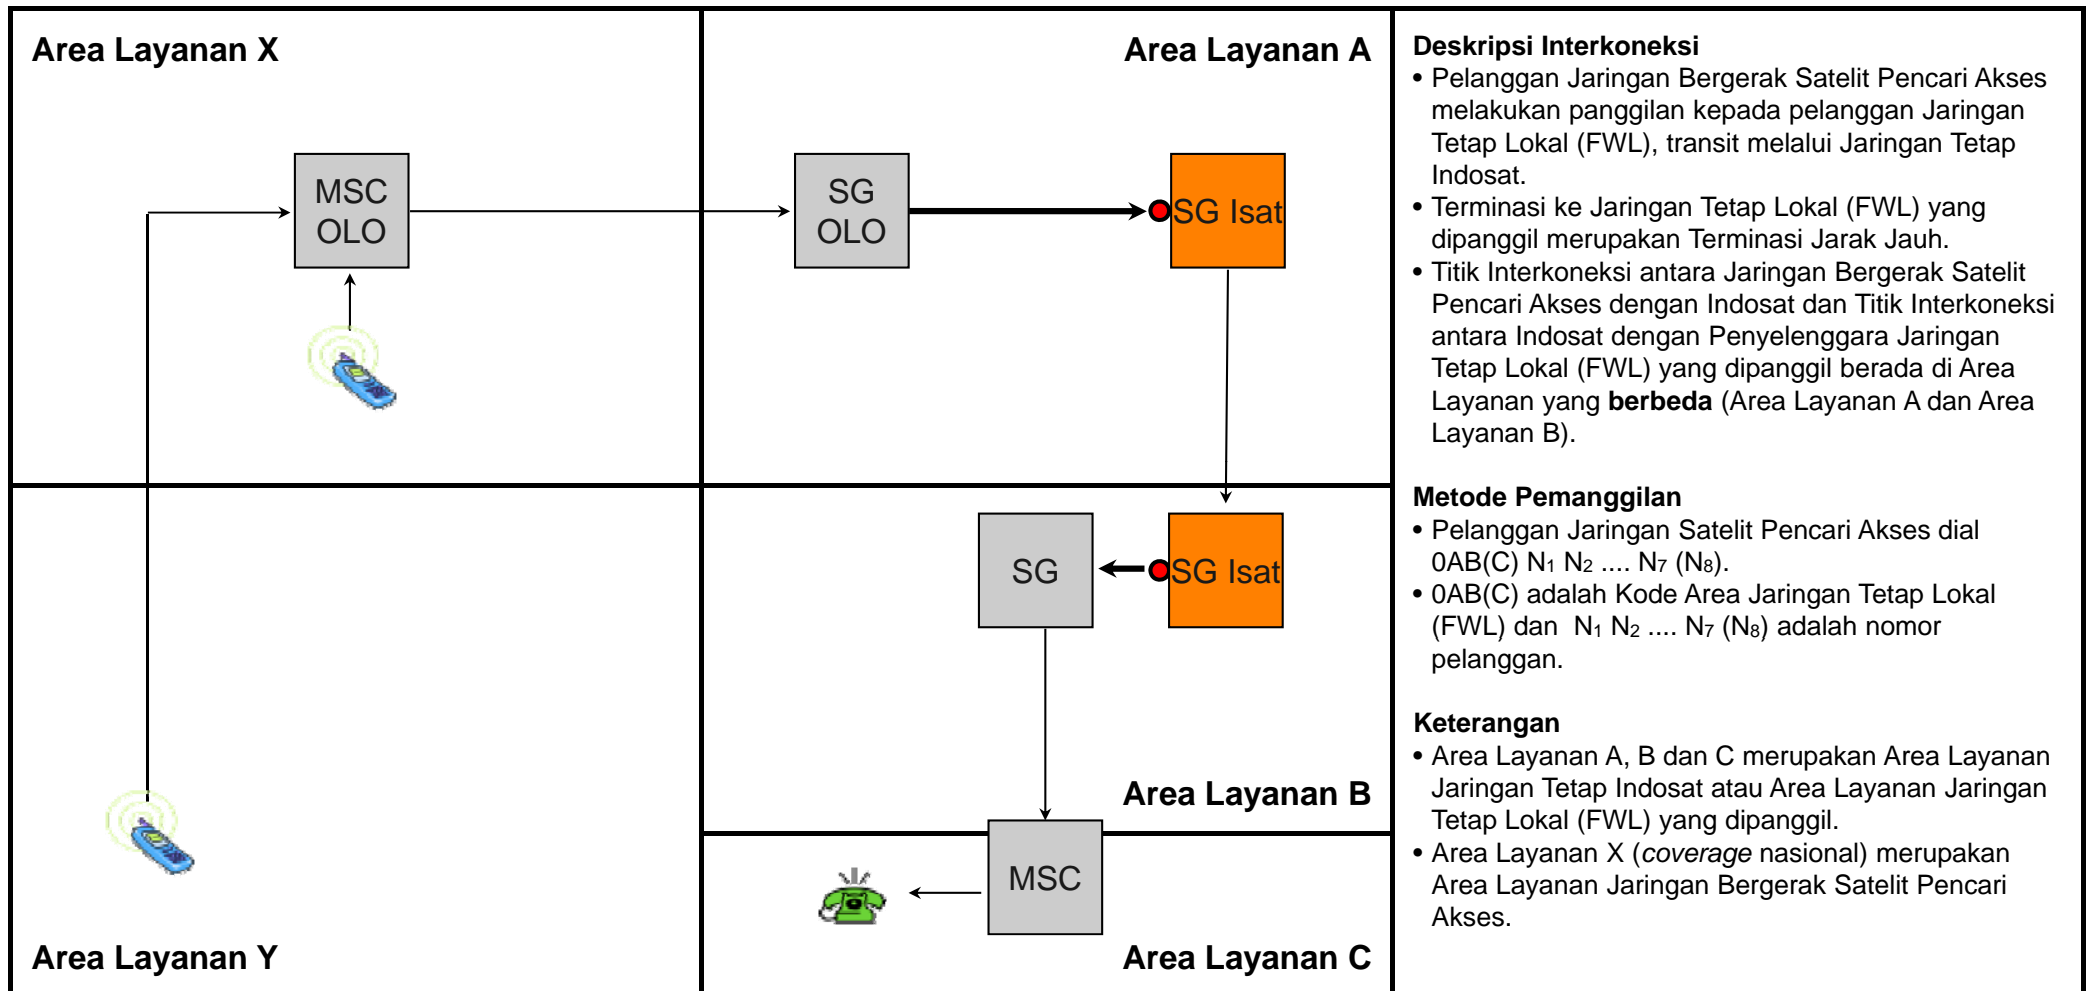

TR.LD12 - Transit Jarak Jauh dari Jaringan Bergerak Satelit ke Jartap Lokal (FWL) melalui Jartap Indosat dengan Terminasi Jarak Jauh

Jenis Pembebanan	Hak (Penagih)	Kewajiban (yang ditagih)	Pelaksana Penagihan	Sumber Data	Biaya / Tarif
Retail	Pencari Akses	Pelanggan Pencari Akses	Pencari Akses	Pencari Akses	Tarif Retail Pencari Akses
Interkoneksi	Indosat	Pencari Akses	Indosat	Indosat	Rp. 880,- /menit