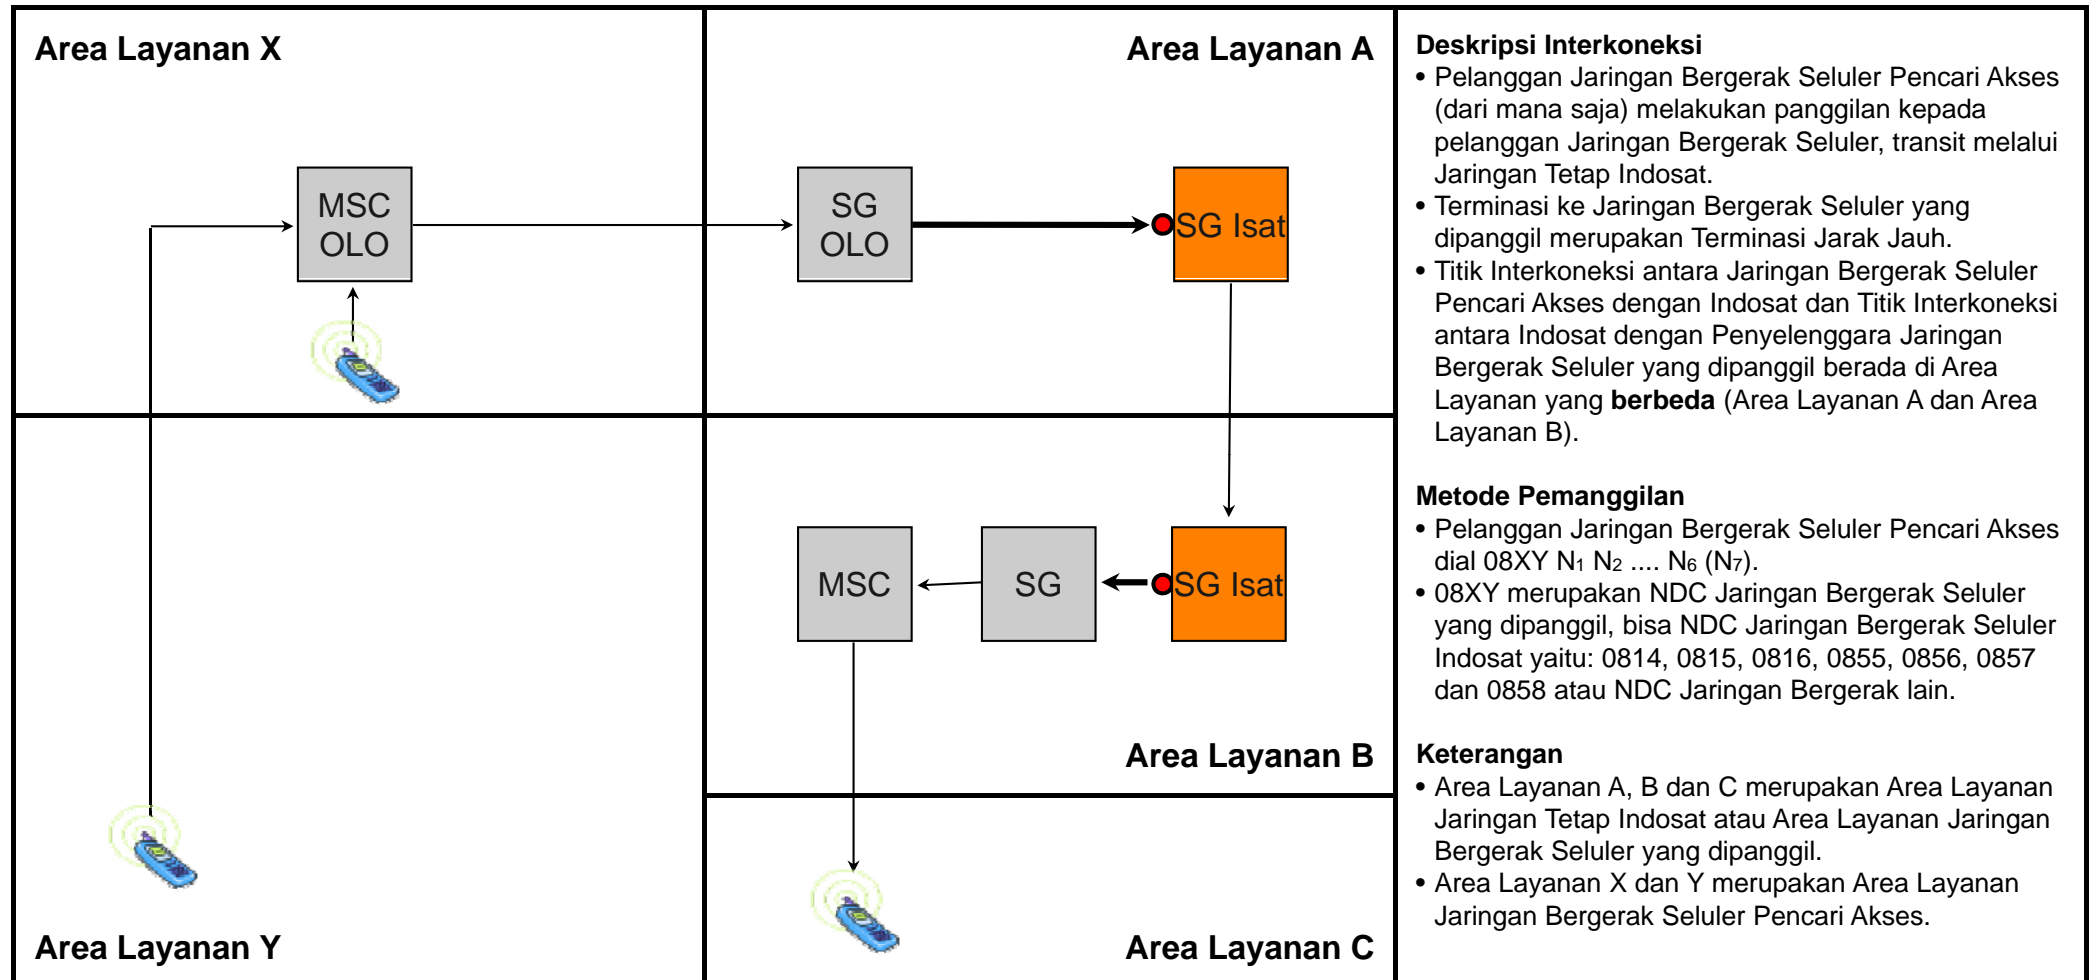

TR.LD05 - Transit Jarak Jauh dari Jaringan Bergerak Seluler ke Jarber Seluler melalui Jartap Indosat dengan Terminasi Jarak Jauh

Jenis Pembebanan	Hak (Penagih)	Kewajiban (yang ditagih)	Pelaksana Penagihan	Sumber Data	Biaya / Tarif
Retail	Pencari Akses	Pelanggan Pencari Akses	Pencari Akses	Pencari Akses	Tarif Retail Pencari Akses
Interkoneksi	Indosat	Pencari Akses	Indosat	Indosat	Rp. 630,- /menit