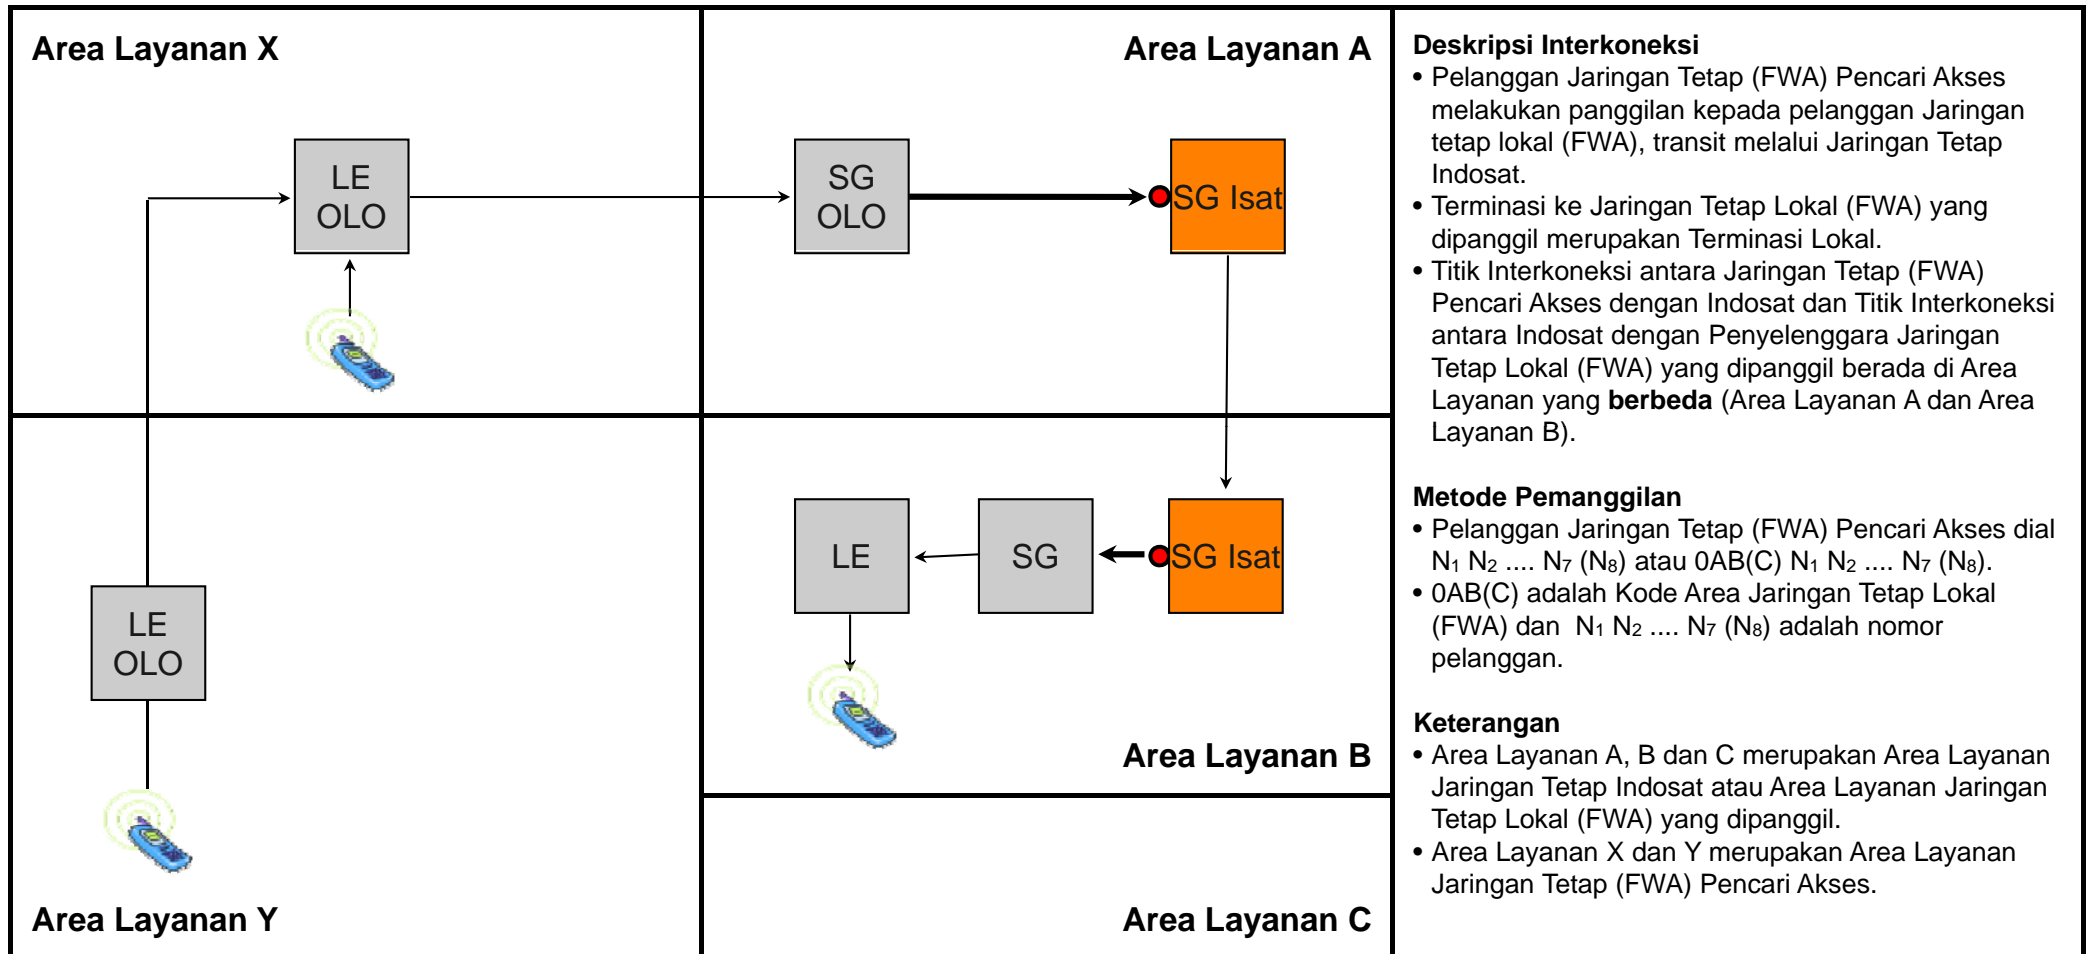

TR.LD07C - Transit Jarak Jauh dari Jaringan Tetap (FWA) ke Jaringan Tetap Lokal (FWA) melalui Jaringan Tetap Indosat dengan Terminasi Lokal

Jenis Pembebanan	Hak (Penagih)	Kewajiban (yang ditagih)	Pelaksana Penagihan	Sumber Data	Biaya / Tarif
Retail	Pencari Akses	Pelanggan Pencari Akses	Pencari Akses	Pencari Akses	Tarif Retail Pencari Akses
Interkoneksi	Indosat	Pencari Akses	Indosat	Indosat	Rp. 484,- /menit