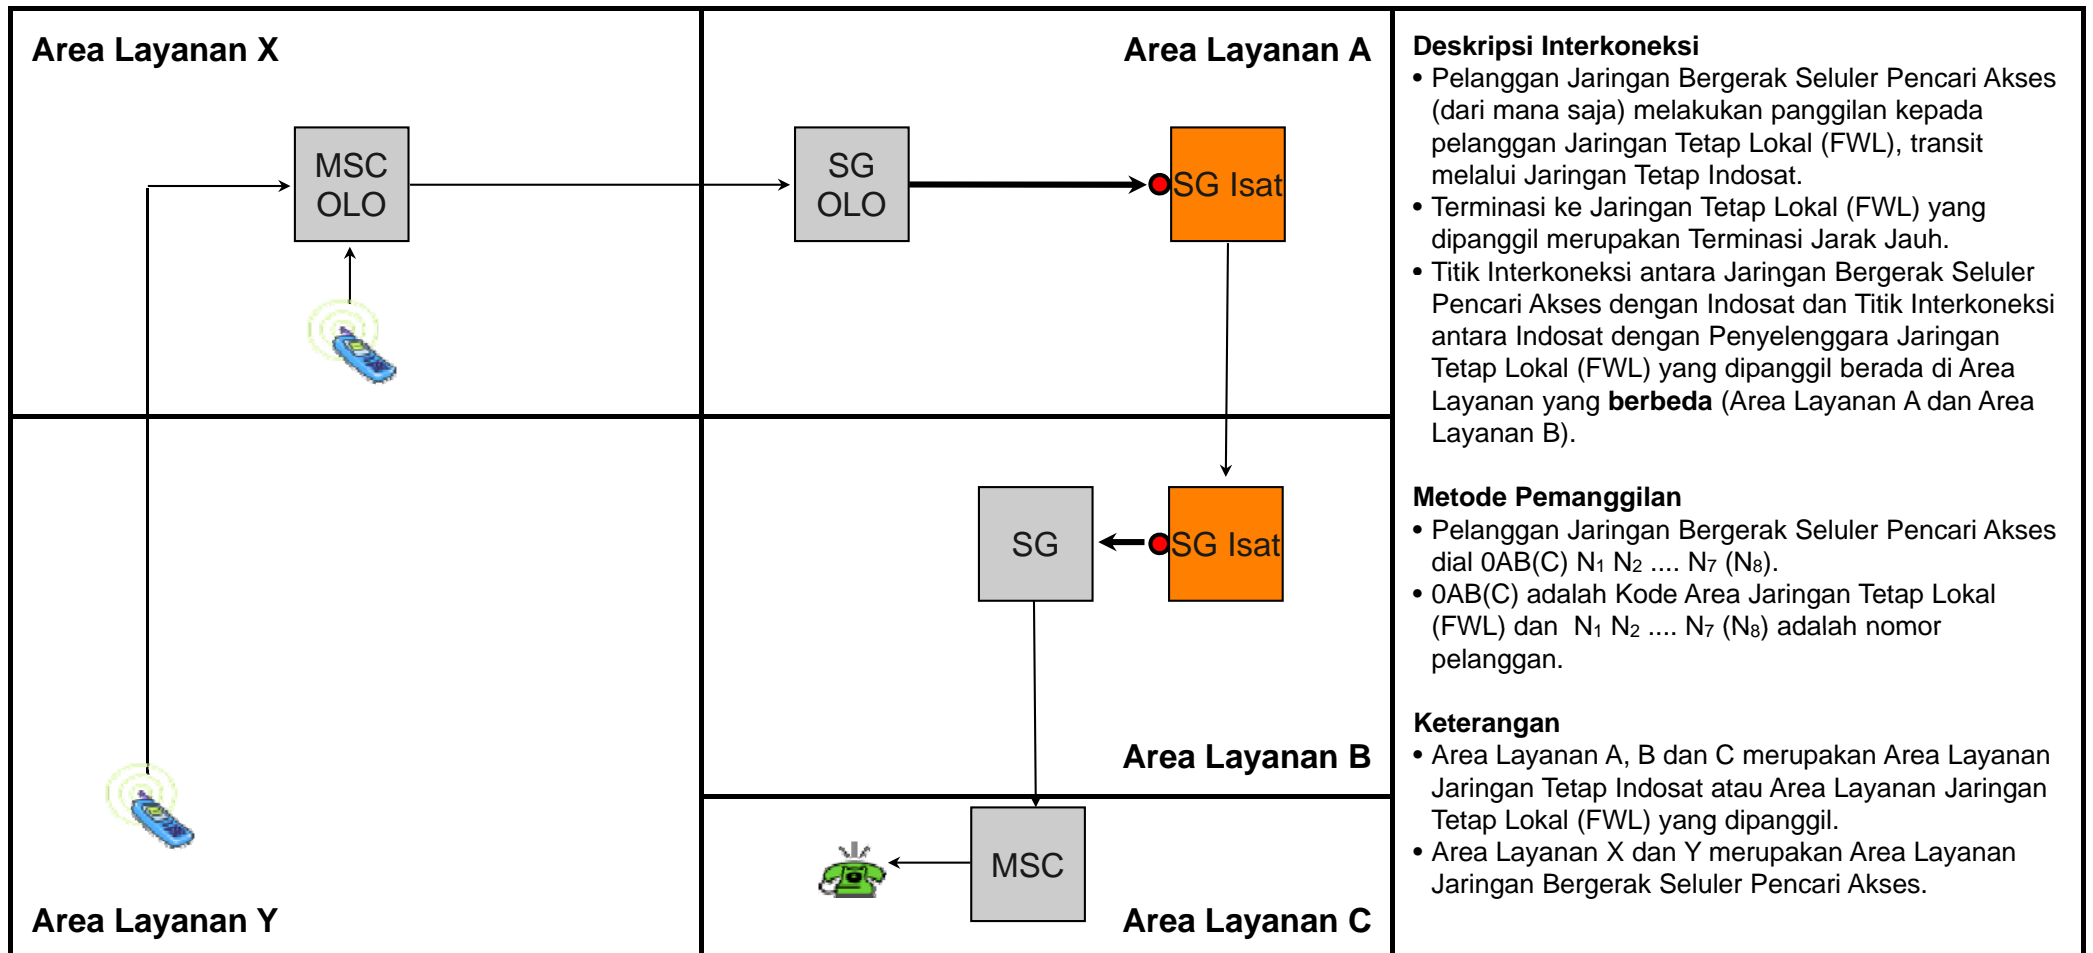

TR.LD11 - Transit Jarak Jauh dari Jaringan Bergerak Seluler ke Jartap Lokal (FWL) melalui Jartap Indosat dengan Terminasi Jarak Jauh

Jenis Pembebanan	Hak (Penagih)	Kewajiban (yang ditagih)	Pelaksana Penagihan	Sumber Data	Biaya / Tarif
Retail	Pencari Akses	Pelanggan Pencari Akses	Pencari Akses	Pencari Akses	Tarif Retail Pencari Akses
Interkoneksi	Indosat	Pencari Akses	Indosat	Indosat	Rp. 881,- /menit