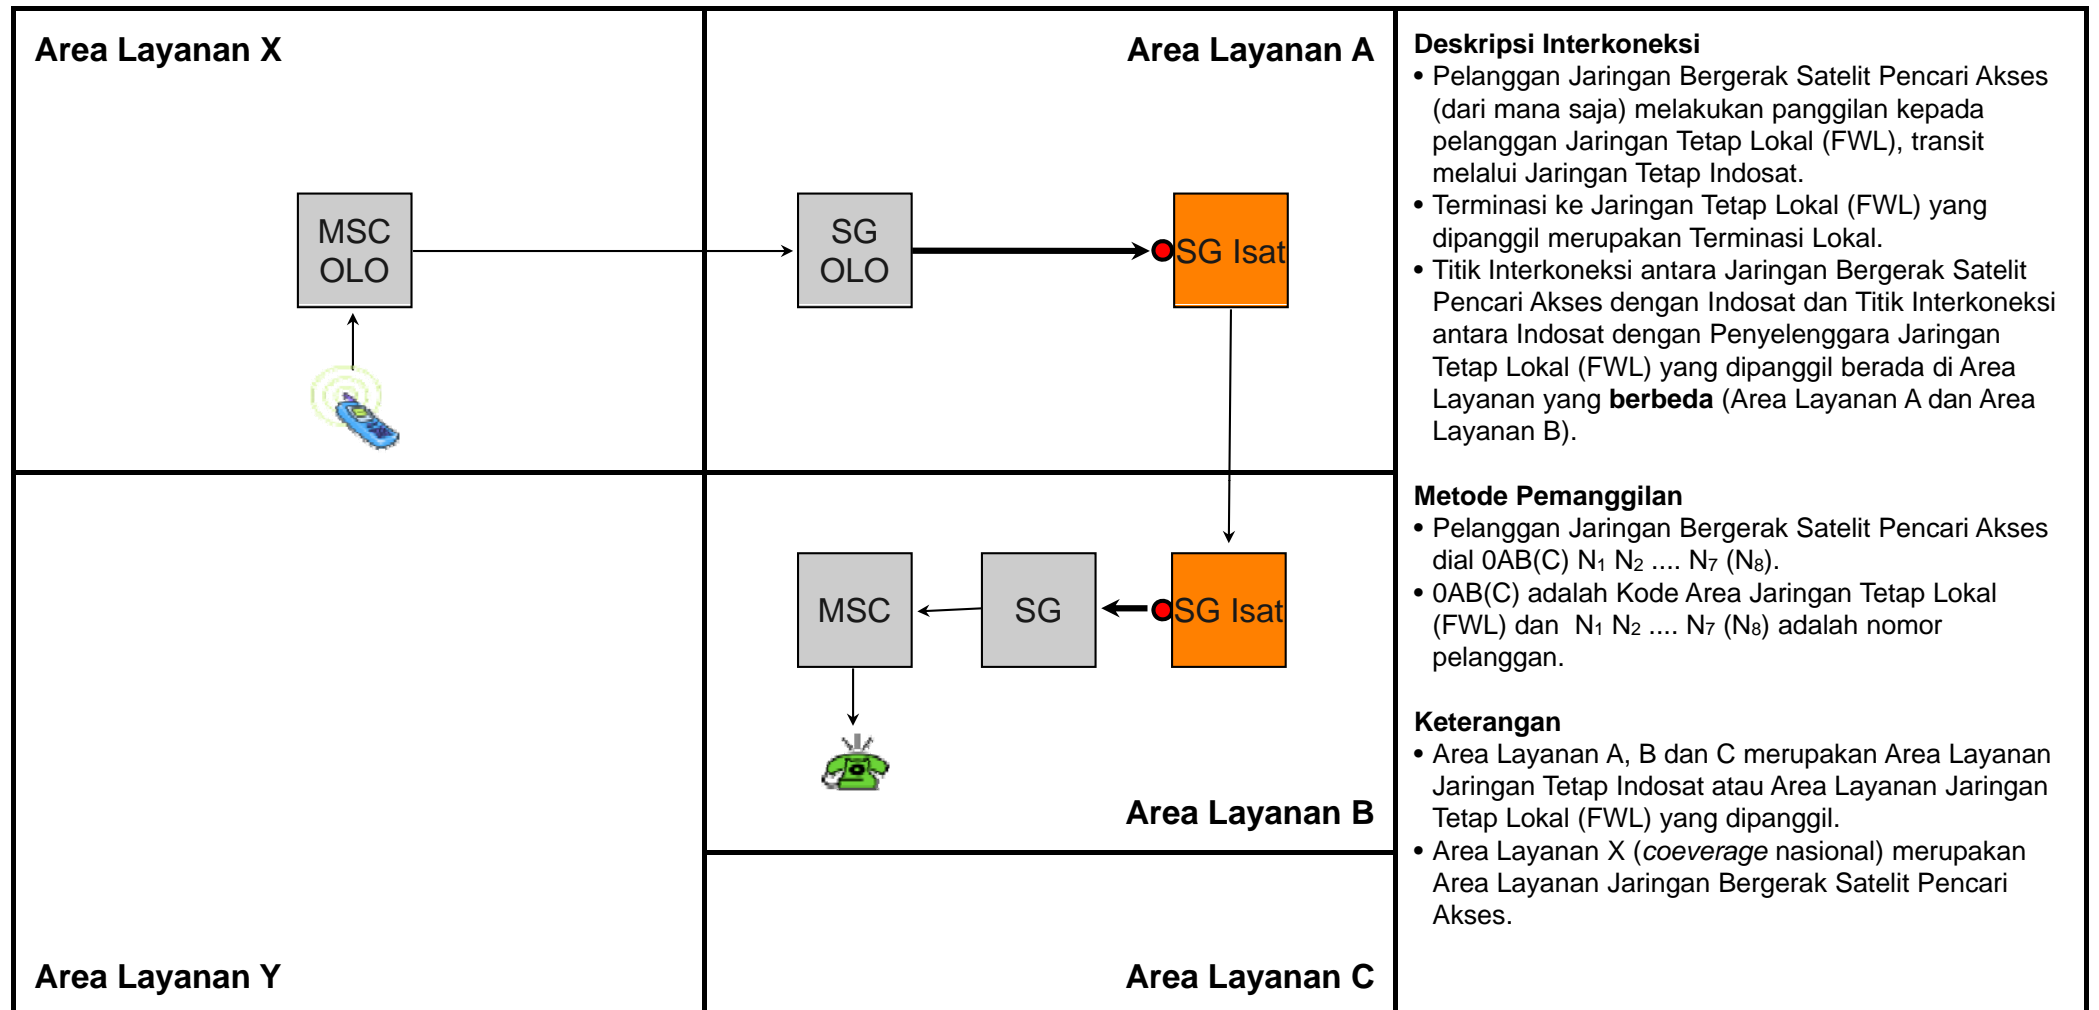

TR.LD09 - Transit Jarak Jauh dari Jaringan Bergerak Satelit ke Jartap Lokal (FWL) melalui Jartap Indosat dengan Terminasi Lokal

Jenis Pembebanan	Hak (Penagih)	Kewajiban (yang ditagih)	Pelaksana Penagihan	Sumber Data	Biaya / Tarif
Retail	Pencari Akses	Pelanggan Pencari Akses	Pencari Akses	Pencari Akses	Tarif Retail Pencari Akses
Interkoneksi	Indosat	Pencari Akses	Indosat	Indosat	Rp. 475,- /menit