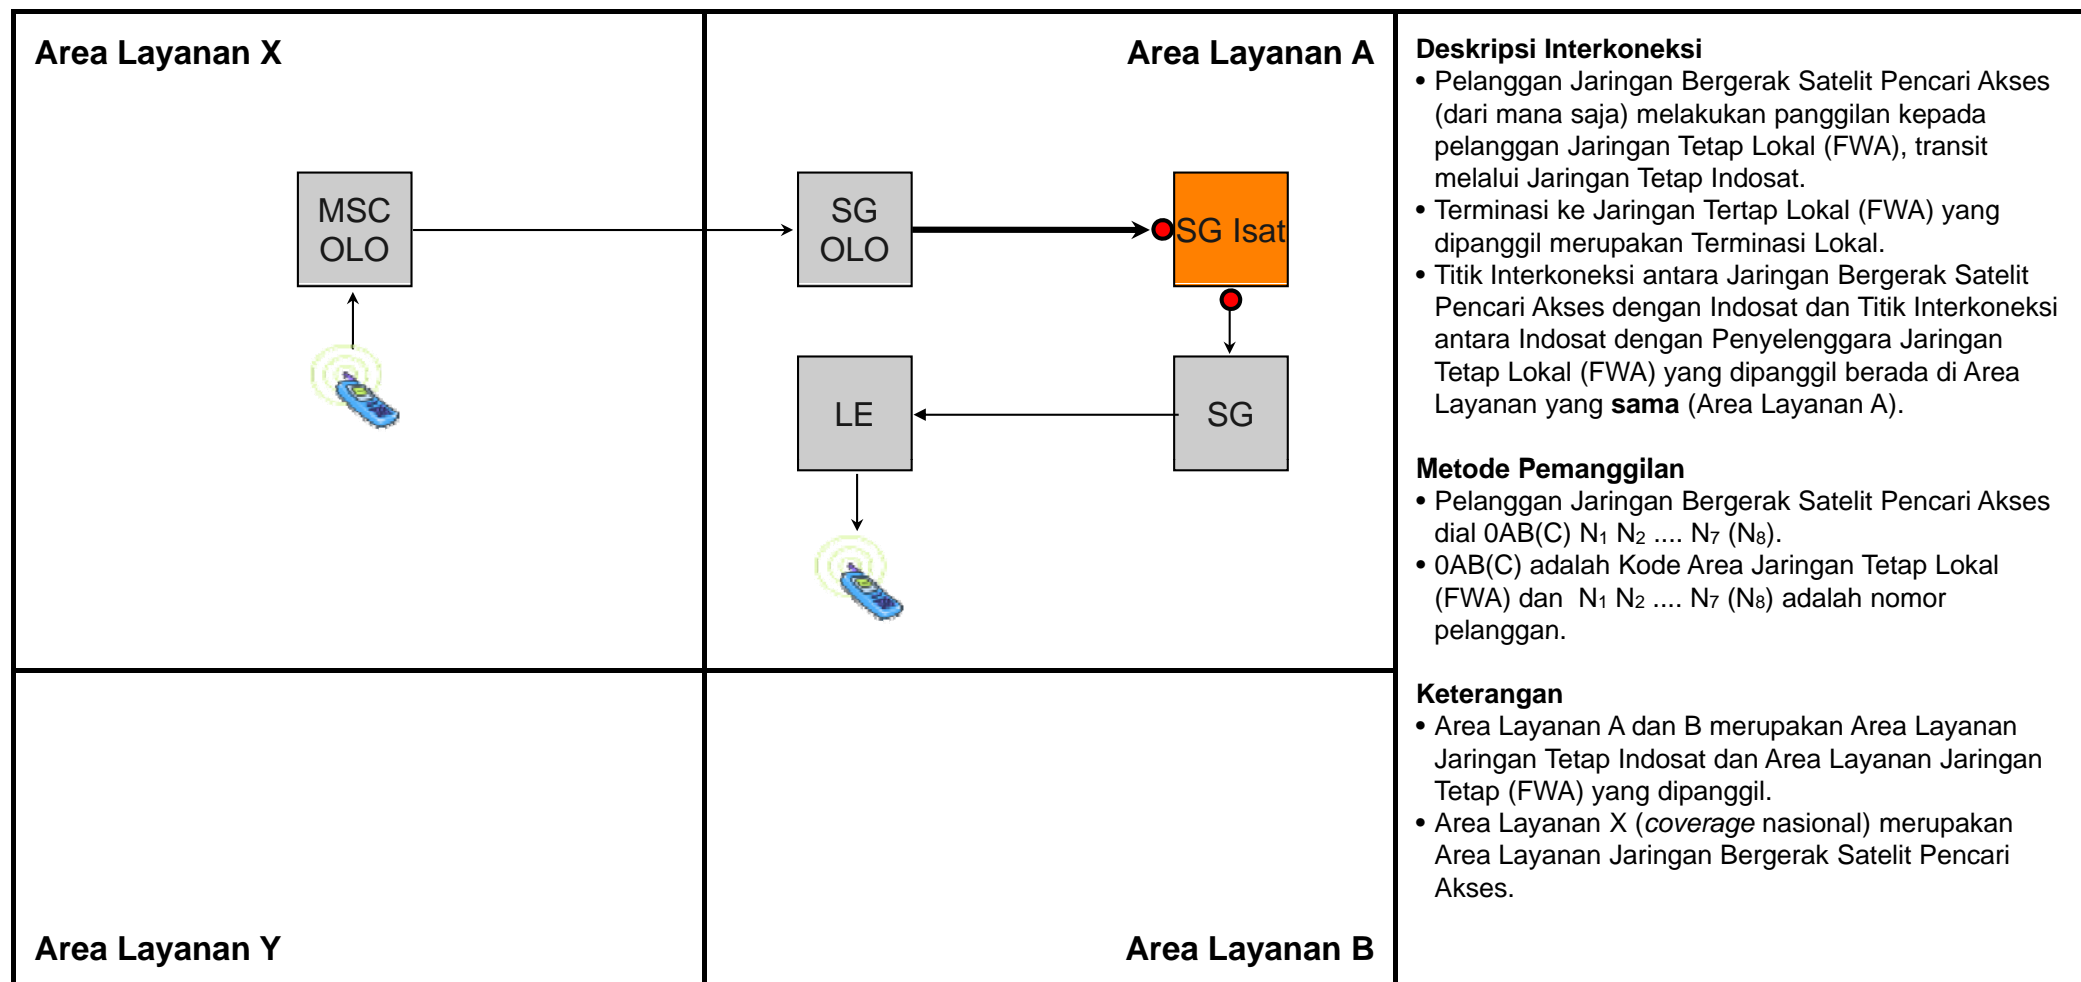

TR.LC09A - Transit Lokal dari Jaringan Bergerak Satelit ke Jaringan Tetap Lokal (FWA) melalui Jartap Indosat dengan Terminasi Lokal

Jenis Pembebanan	Hak (Penagih)	Kewajiban (yang ditagih)	Pelaksana Penagihan	Sumber Data	Biaya / Tarif
Retail	Pencari Akses	Pelanggan Pencari Akses	Pencari Akses	Pencari Akses	Tarif Retail Pencari Akses
Interkoneksi	Indosat	Pencari Akses	Indosat	Indosat	Rp. 276,- /menit