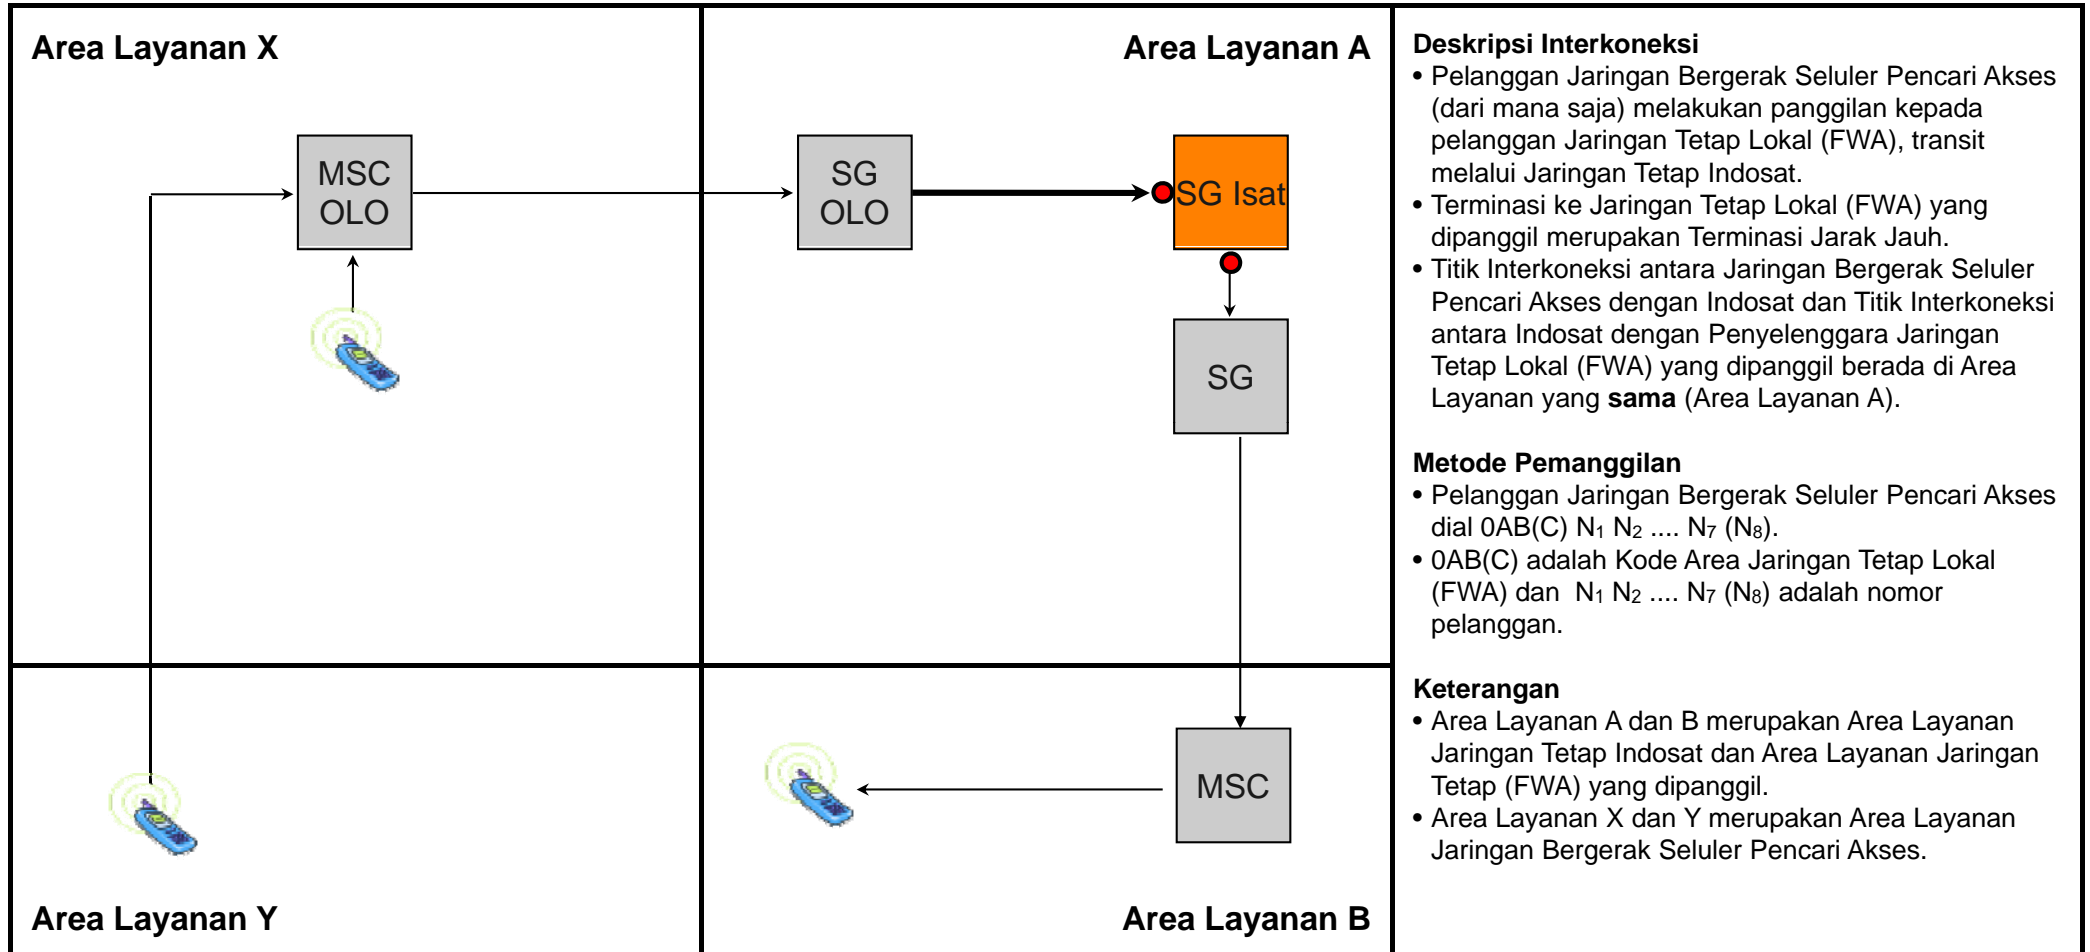

TR.LC11A - Transit Lokal dari Jaringan Bergerak Seluler ke Jaringan Tetap Lokal (FWA) melalui Jartap Indosat dengan Terminasi Jarak Jauh

Jenis Pembebanan	Hak (Penagih)	Kewajiban (yang ditagih)	Pelaksana Penagihan	Sumber Data	Biaya / Tarif
Retail	Pencari Akses	Pelanggan Pencari Akses	Pencari Akses	Pencari Akses	Tarif Retail Pencari Akses
Interkoneksi	Indosat	Pencari Akses	Indosat	Indosat	Rp. 644,- /menit