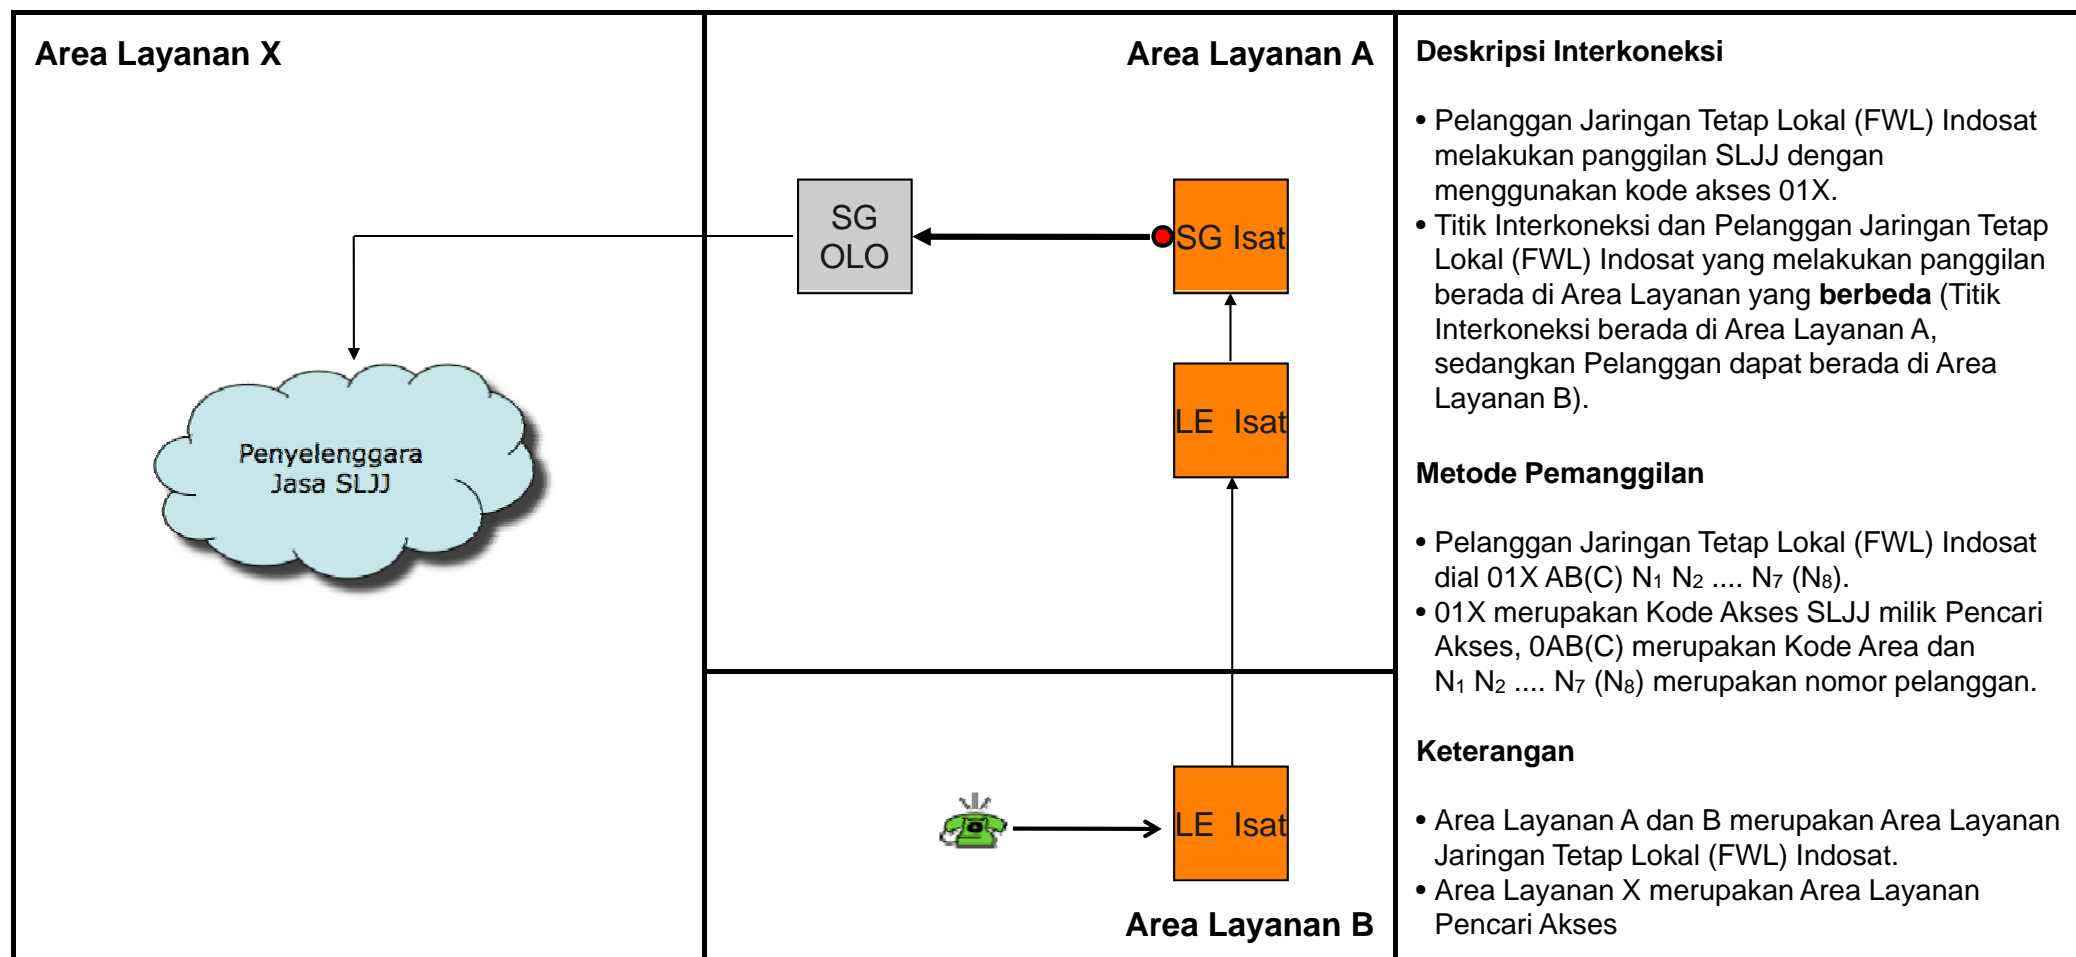

OR.F03 - Originasi Jarak Jauh dari Jaringan Tetap Lokal (FWL) Indosat ke Jaringan Tetap SLJJ Pencari Akses

Jenis Pembebanan	Hak (Penagih)	Kewajiban (yang ditagih)	Pelaksana Penagihan	Sumber Data	Biaya / Tarif
Retail	Pencari Akses	Pelanggan Pencari Akses	Indosat	Pencari Akses	Tarif Retail Pencari Akses
Interkoneksi	Indosat	Pencari Akses	Indosat	Indosat	Rp. 539,- /menit + Biaya terkait originasi