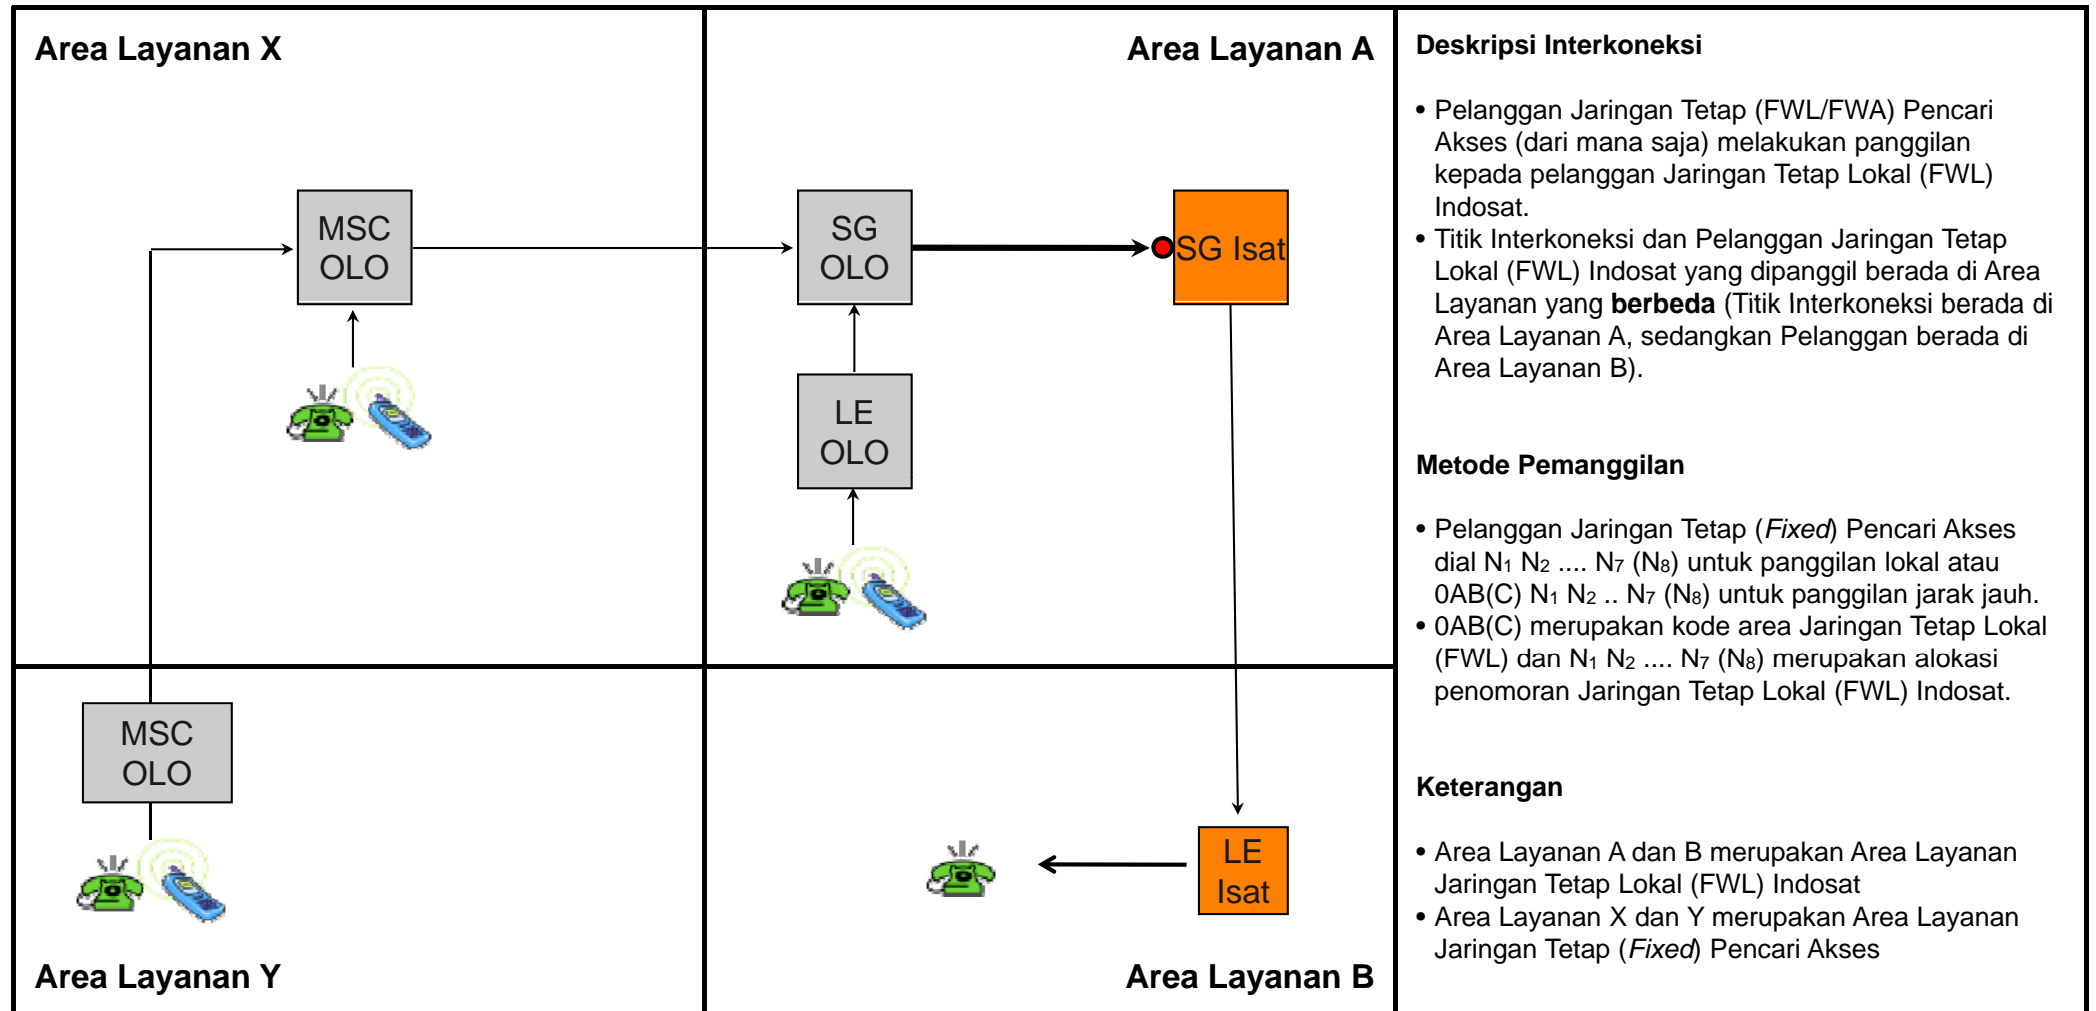

TE.F04 - Terminasi Jarak Jauh dari Jaringan Tetap (FWL/FWA) Pencari Akses ke Jaringan Tetap Lokal (FWL) Indosat

Deskripsi Interkoneksi

- Pelanggan Jaringan Tetap (FWL/FWA) Pencari Akses (dari mana saja) melakukan panggilan kepada pelanggan Jaringan Tetap Lokal (FWL) Indosat.
- Titik Interkoneksi dan Pelanggan Jaringan Tetap Lokal (FWL) Indosat yang dipanggil berada di Area Layanan yang **berbeda** (Titik Interkoneksi berada di Area Layanan A, sedangkan Pelanggan berada di Area Layanan B).

Metode Pemanggilan

- Pelanggan Jaringan Tetap (*Fixed*) Pencari Akses dial N₁ N₂ .... N₇ (N₈) untuk panggilan lokal atau 0AB(C) N₁ N₂ .. N₇ (N₈) untuk panggilan jarak jauh.
- 0AB(C) merupakan kode area Jaringan Tetap Lokal (FWL) dan N₁ N₂ .... N₇ (N₈) merupakan alokasi penomoran Jaringan Tetap Lokal (FWL) Indosat.

Keterangan

- Area Layanan A dan B merupakan Area Layanan Jaringan Tetap Lokal (FWL) Indosat
- Area Layanan X dan Y merupakan Area Layanan Jaringan Tetap (*Fixed*) Pencari Akses

Jenis Pembebanan	Hak (Penagih)	Kewajiban (yang ditagih)	Pelaksana Penagihan	Sumber Data	Biaya / Tarif
Retail	Pencari Akses	Pelanggan Pencari Akses	Pencari Akses	Pencari Akses	Tarif Retail Pencari Akses
Interkoneksi	Indosat	Pencari Akses	Indosat	Indosat	Rp. 539,- /menit