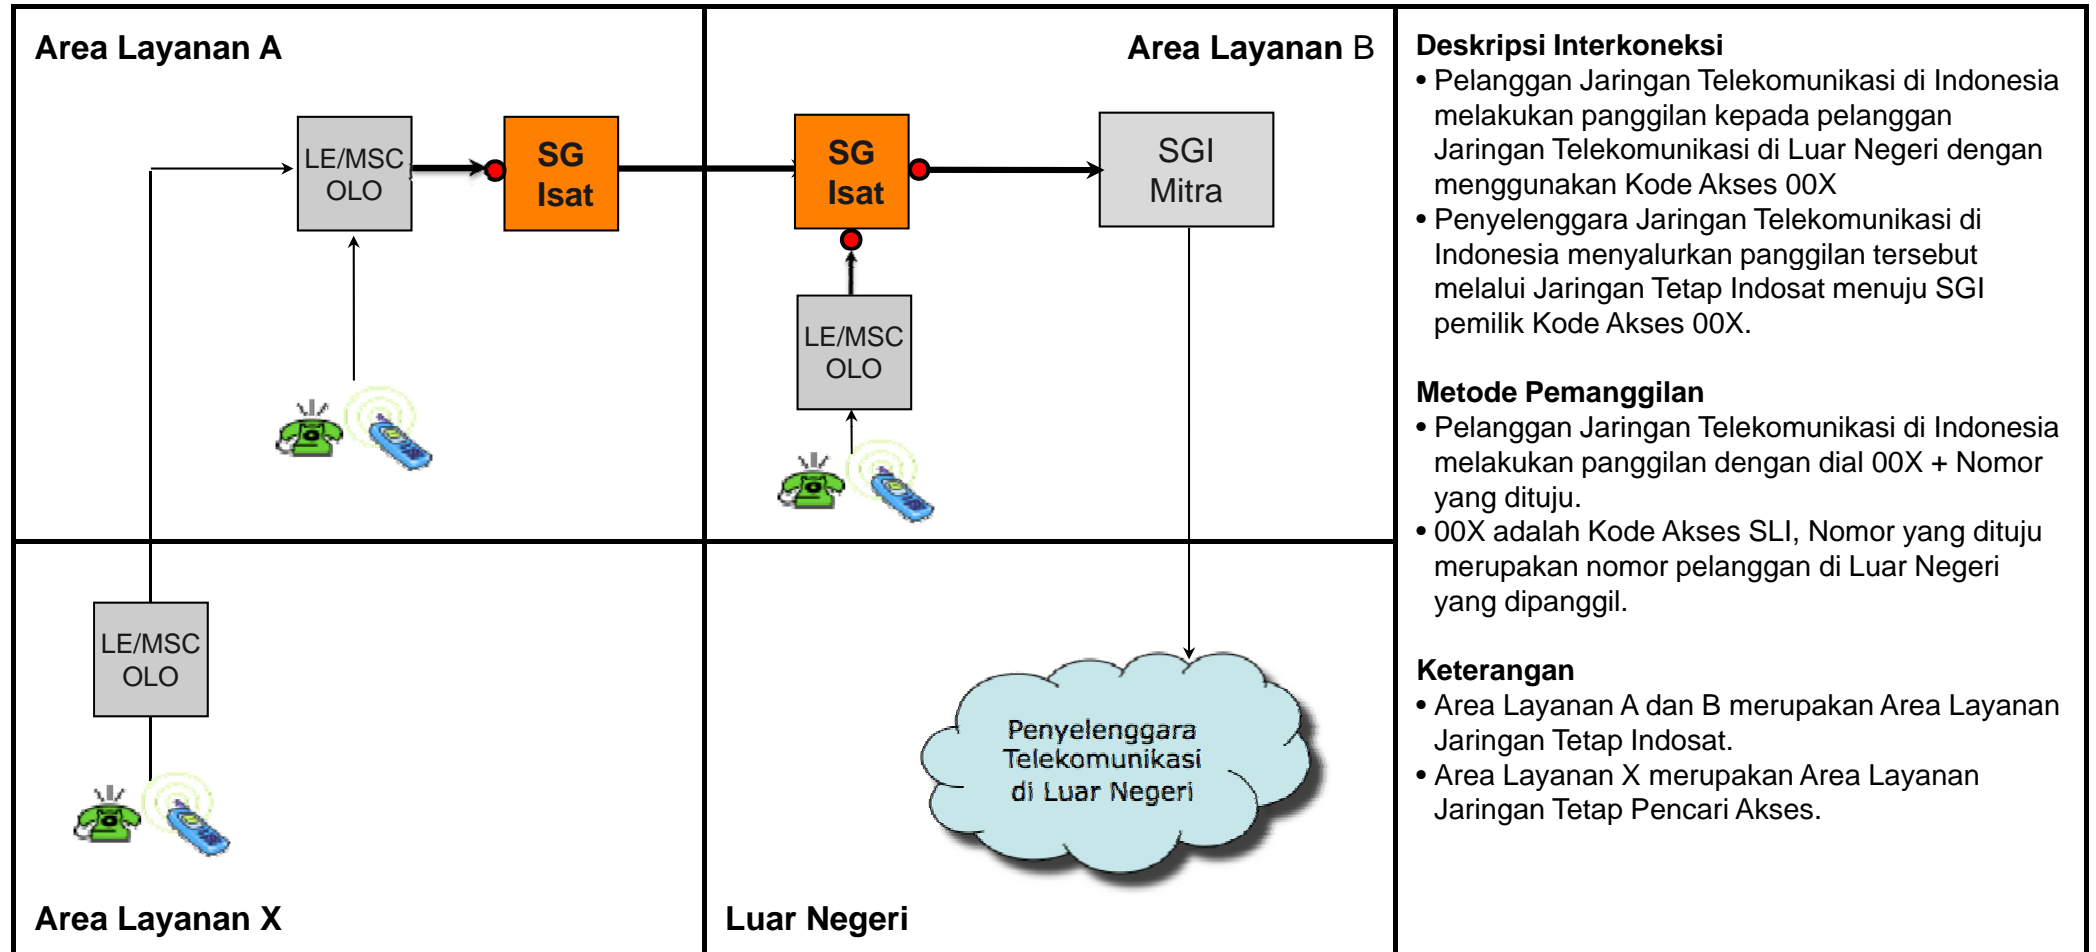

TR.IL01 - Transit Internasional dari Jaringan Telekomunikasi di Indonesia ke Jaringan Telekomunikasi di LN melalui Jartap Indosat

Deskripsi Interkoneksi

- Pelanggan Jaringan Telekomunikasi di Indonesia melakukan panggilan kepada pelanggan Jaringan Telekomunikasi di Luar Negeri dengan menggunakan Kode Akses 00X
- Penyelenggara Jaringan Telekomunikasi di Indonesia menyalurkan panggilan tersebut melalui Jaringan Tetap Indosat menuju SGI pemilik Kode Akses 00X.

Metode Pemanggilan

- Pelanggan Jaringan Telekomunikasi di Indonesia melakukan panggilan dengan dial 00X + Nomor yang dituju.
- 00X adalah Kode Akses SLI, Nomor yang dituju merupakan nomor pelanggan di Luar Negeri yang dipanggil.

Keterangan

- Area Layanan A dan B merupakan Area Layanan Jaringan Tetap Indosat.
- Area Layanan X merupakan Area Layanan Jaringan Tetap Pencari Akses.

Jenis Pembebanan	Hak (Penagih)	Kewajiban (yang ditagih)	Pelaksana Penagihan	Sumber Data	Biaya / Tarif
Retail	-	-	-	-	-
Interkoneksi	Indosat	Pencari Akses	Indosat	Indosat	Rp. 290,- /menit + Biaya Originasi