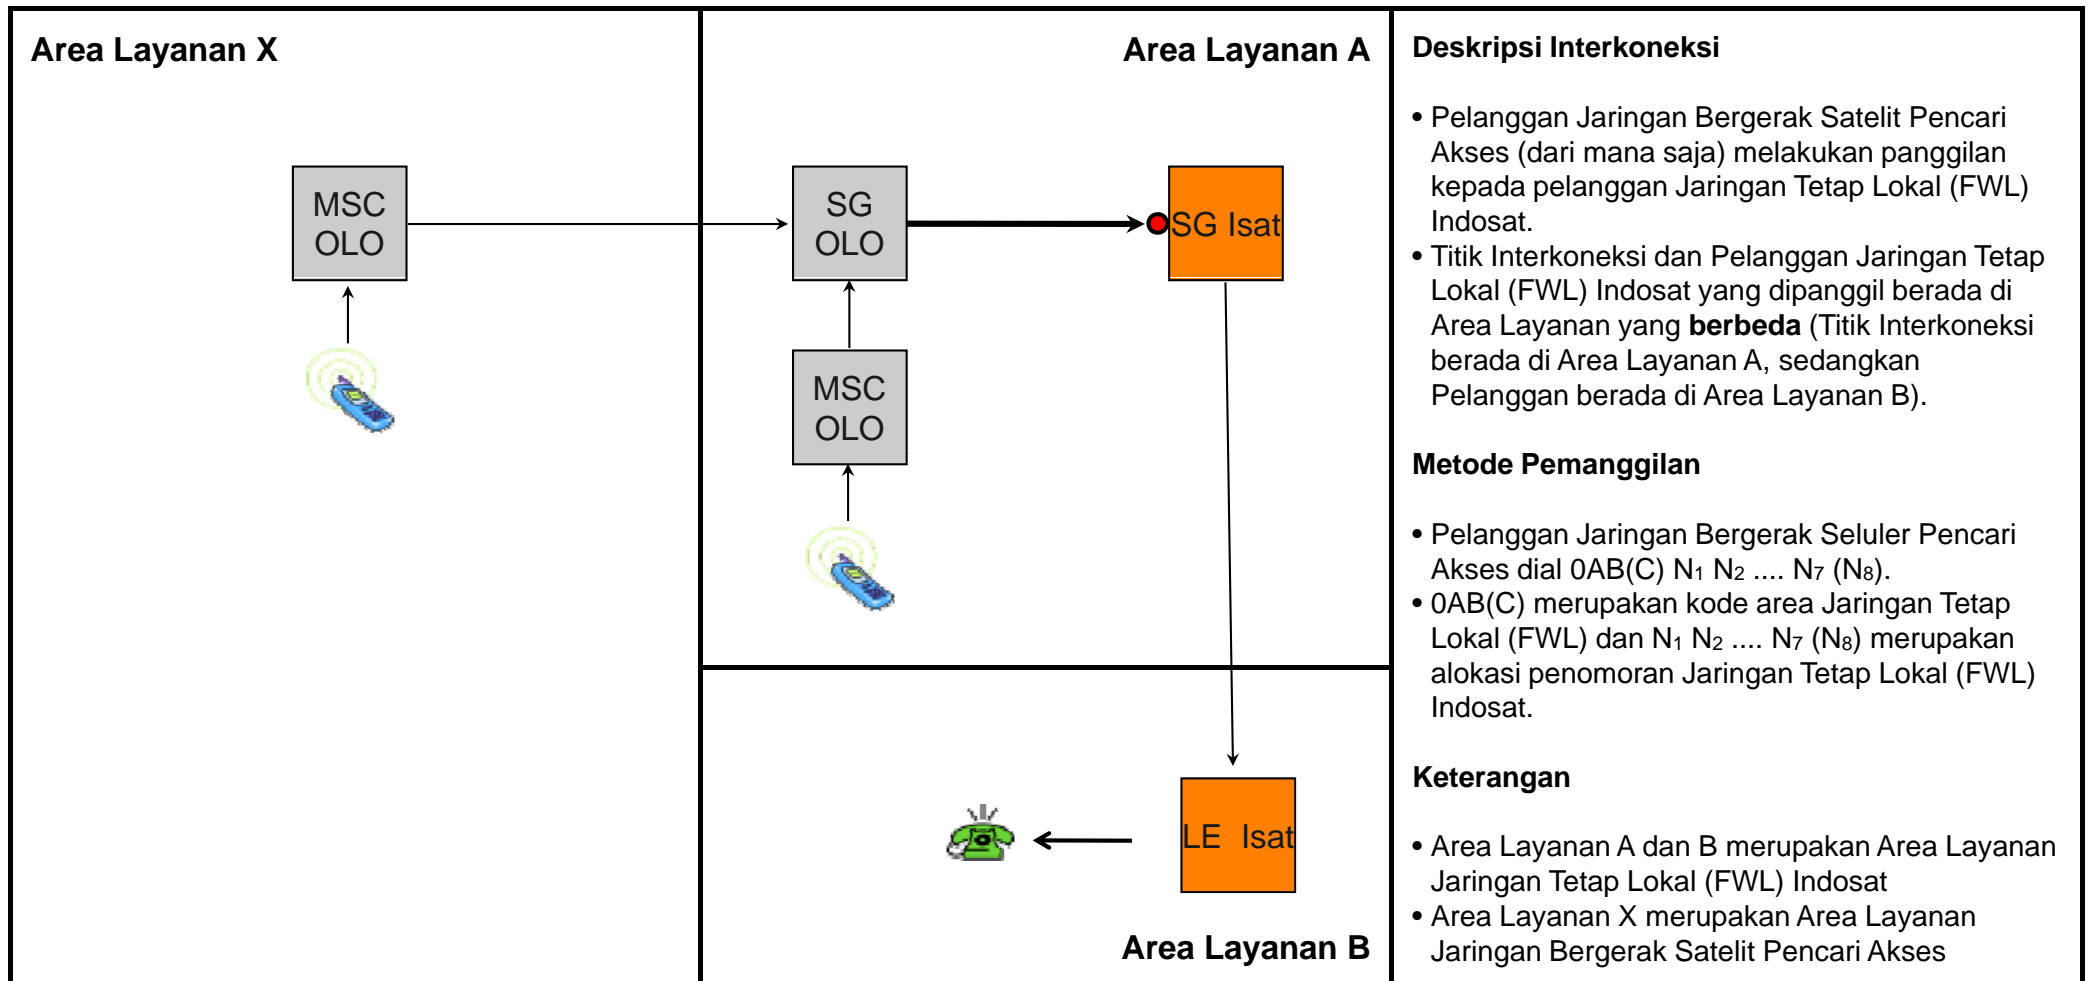

TE.F06 - Terminasi Jarak Jauh dari Jaringan Bergerak Satelit Pencari Akses ke Jaringan Tetap Lokal (FWL) Indosat

Jenis Pembebanan	Hak (Penagih)	Kewajiban (yang ditagih)	Pelaksana Penagihan	Sumber Data	Biaya / Tarif
Retail	Pencari Akses	Pelanggan Pencari Akses	Pencari Akses	Pencari Akses	Tarif Retail Pencari Akses
Interkoneksi	Indosat	Pencari Akses	Indosat	Indosat	Rp. 607,- /menit