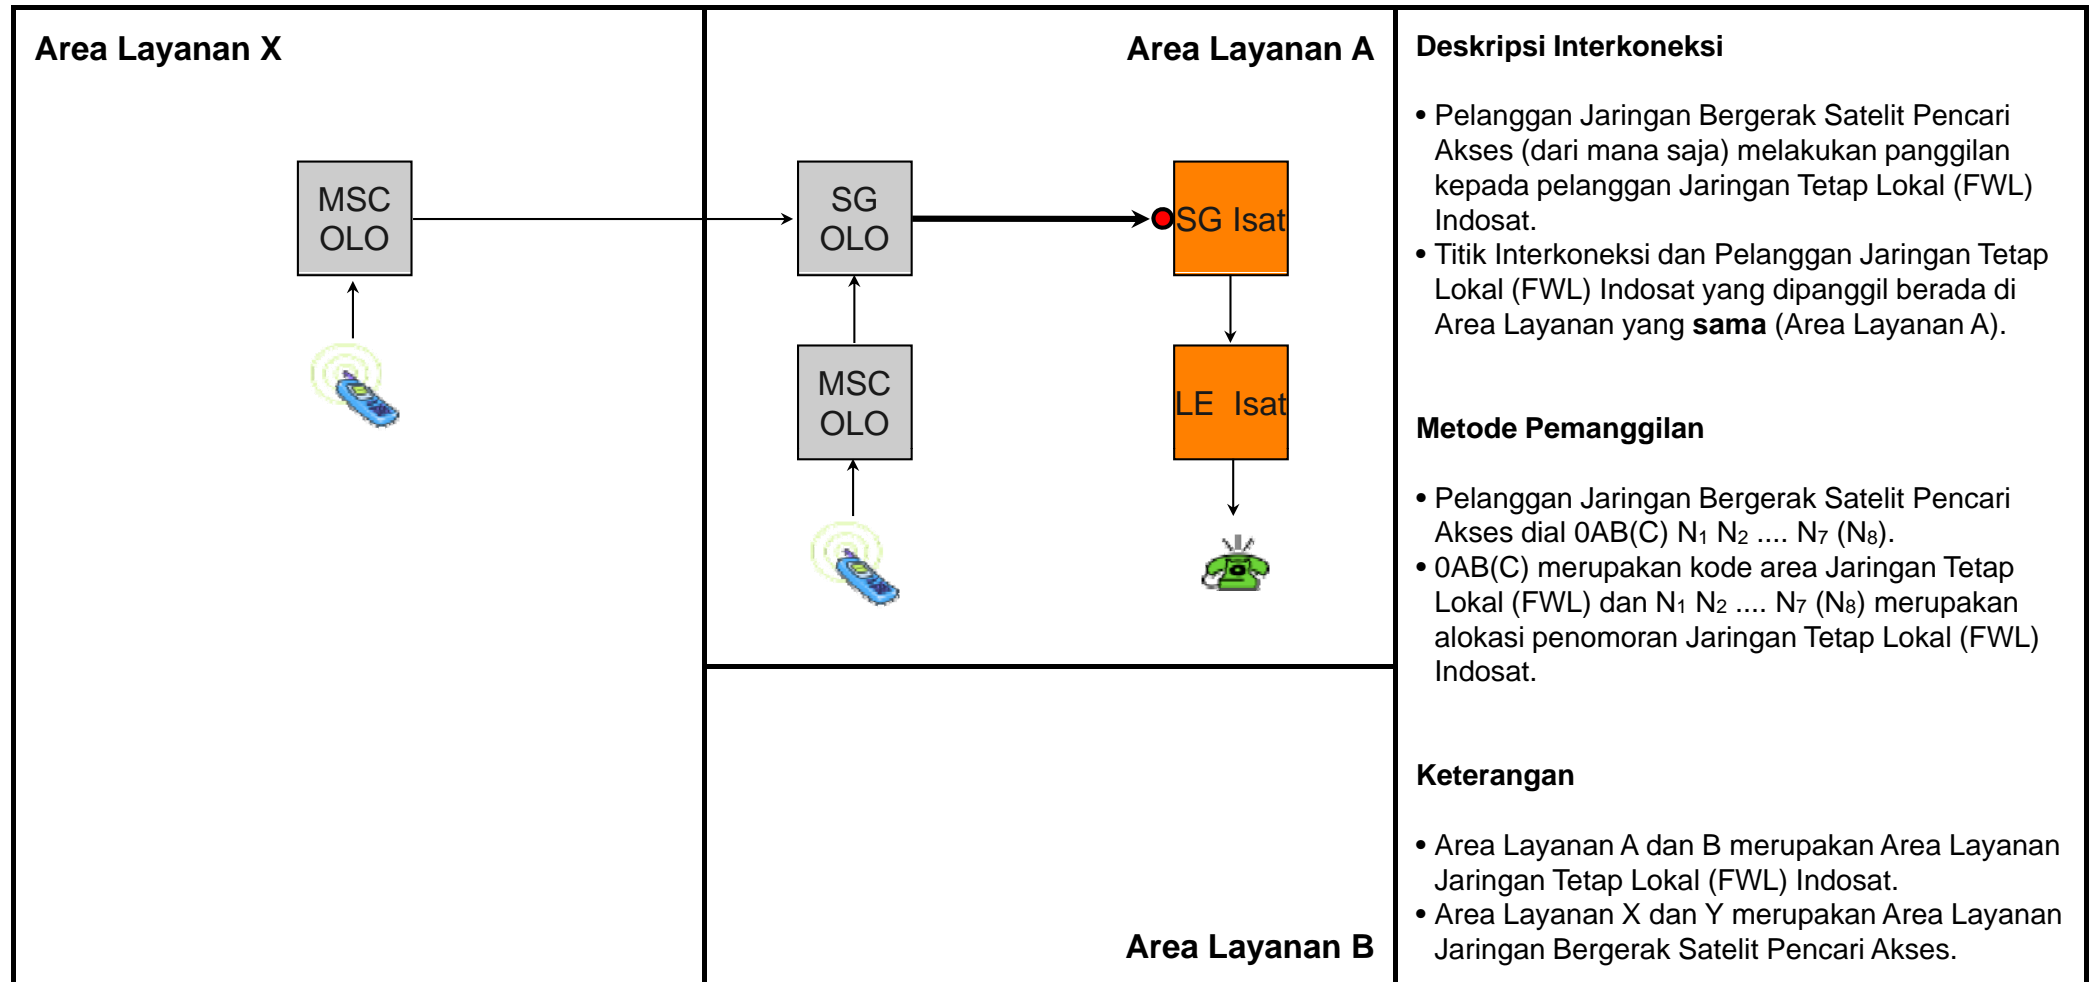

TE.F03 - Terminasi Lokal dari Jaringan Bergerak Satelit Pencari Akses ke Jaringan Tetap Lokal (FWL) Indosat

Jenis Pembebanan	Hak (Penagih)	Kewajiban (yang ditagih)	Pelaksana Penagihan	Sumber Data	Biaya / Tarif
Retail	Pencari Akses	Pelanggan Pencari Akses	Pencari Akses	Pencari Akses	Tarif Retail Pencari Akses
Interkoneksi	Indosat	Pencari Akses	Indosat	Indosat	Rp. 202,- /menit