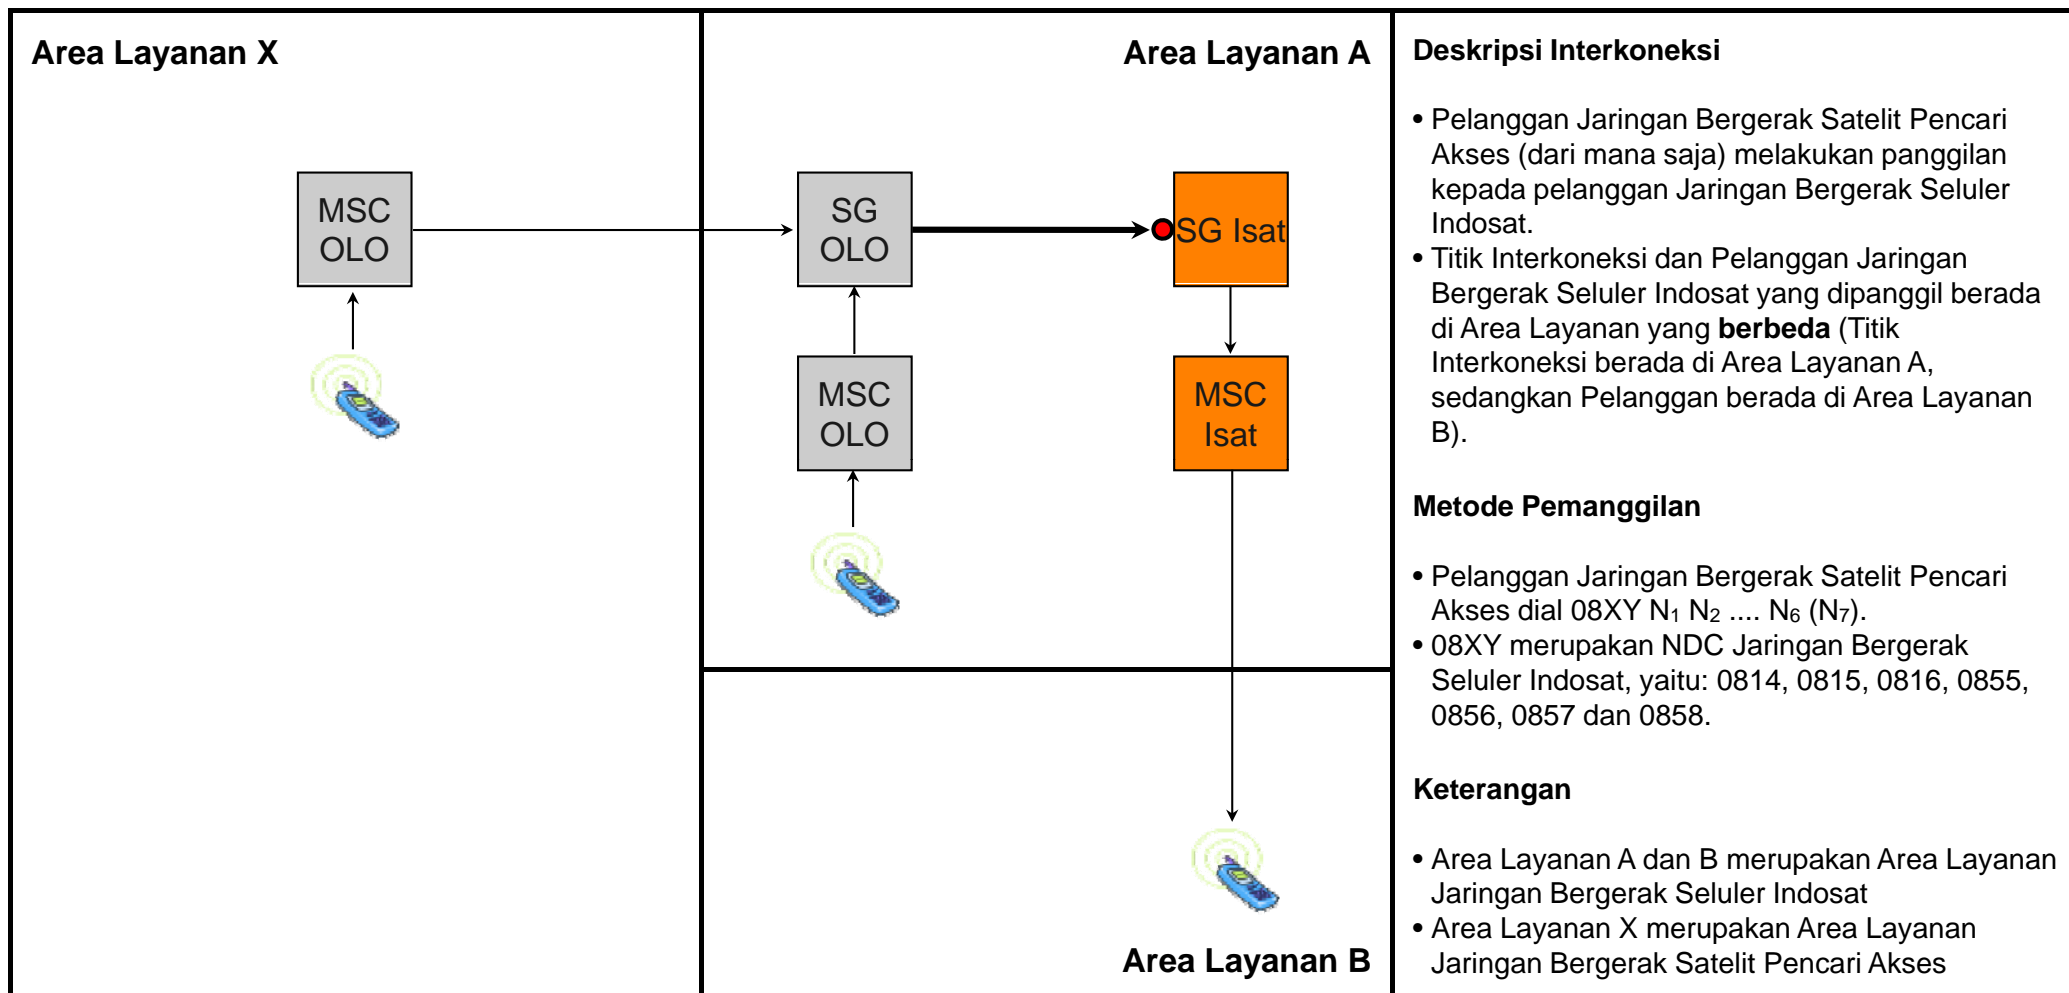

TE.M06 - Terminasi Jarak Jauh dari Jaringan Bergerak Satelit Pencari Akses ke Jaringan Bergerak Seluler Indosat

Jenis Pembebanan	Hak (Penagih)	Kewajiban (yang ditagih)	Pelaksana Penagihan	Sumber Data	Biaya / Tarif
Retail	Pencari Akses	Pelanggan Pencari Akses	Pencari Akses	Pencari Akses	Tarif Retail Pencari Akses
Interkoneksi	Indosat	Pencari Akses	Indosat	Indosat	Rp. 463,- /menit