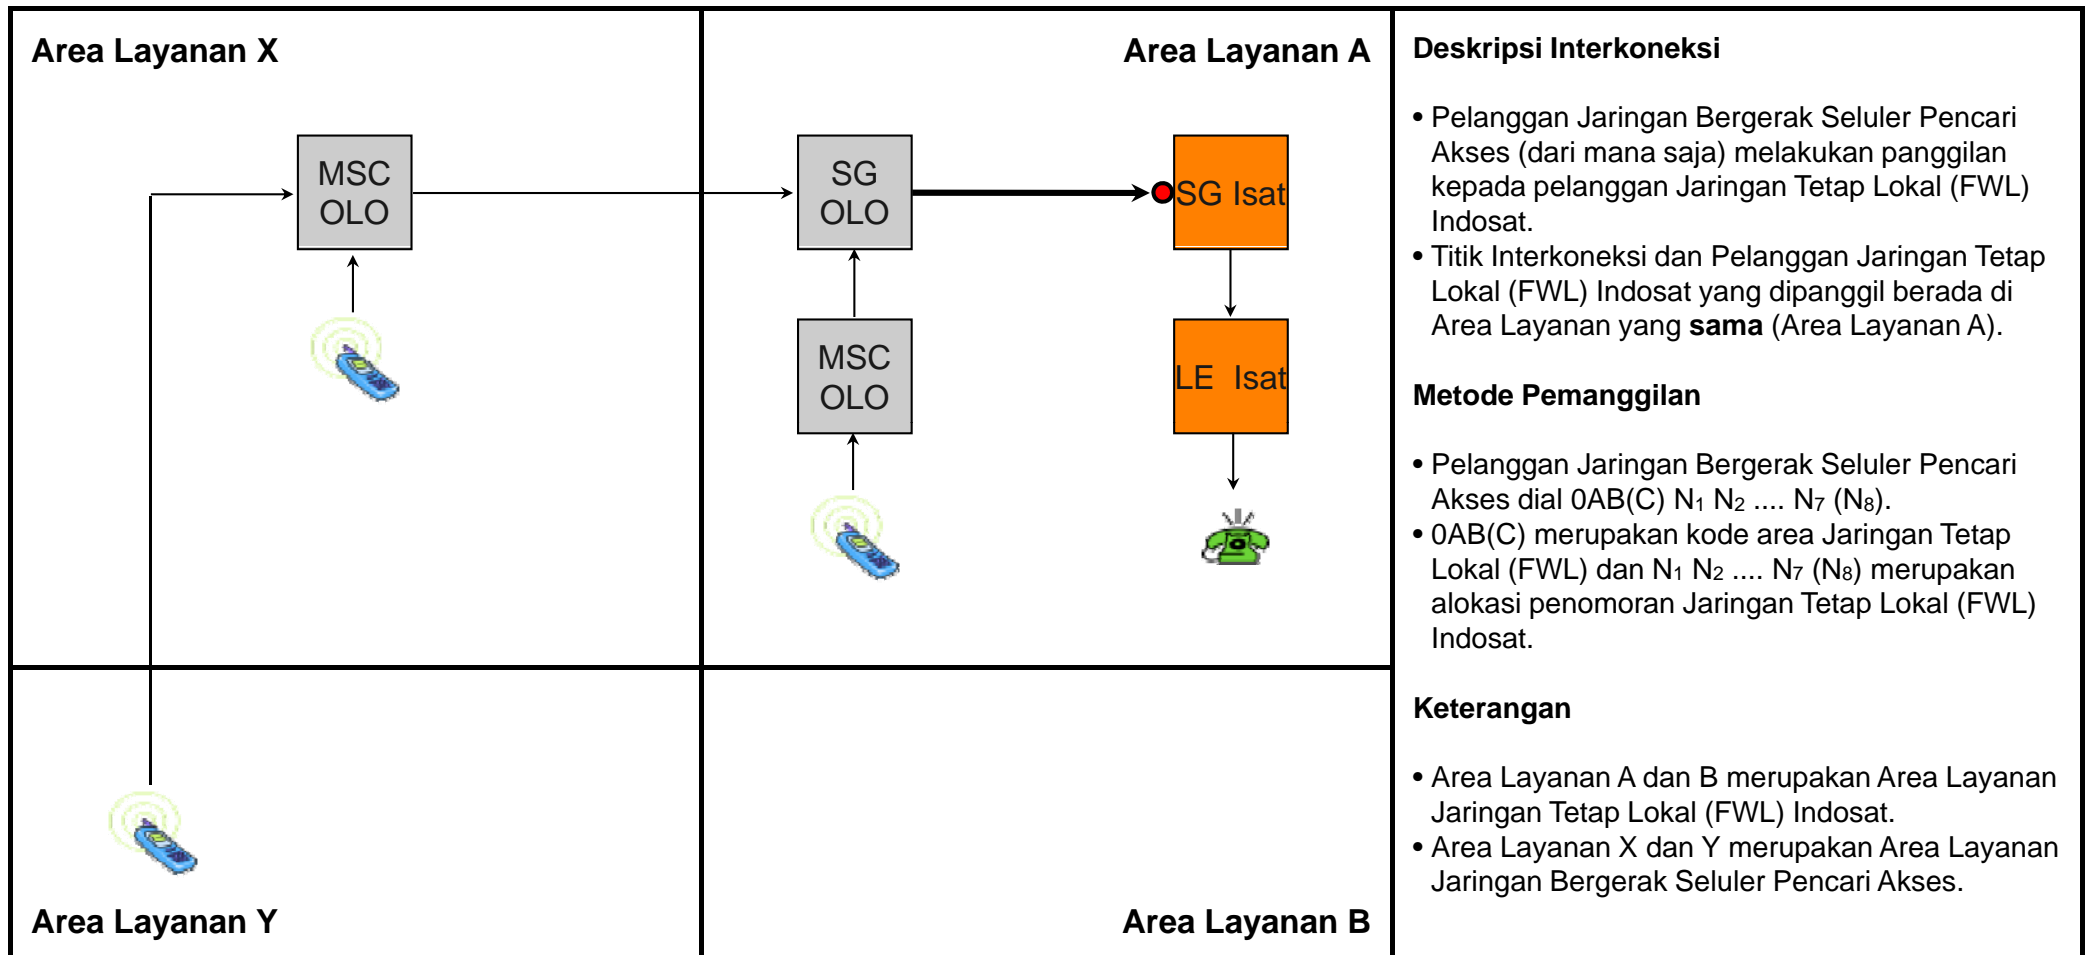

TE.F02 - Terminasi Lokal dari Jaringan Bergerak Seluler Pencari Akses ke Jaringan Tetap Lokal (FWL) Indosat

Jenis Pembebanan	Hak (Penagih)	Kewajiban (yang ditagih)	Pelaksana Penagihan	Sumber Data	Biaya / Tarif
Retail	Pencari Akses	Pelanggan Pencari Akses	Pencari Akses	Pencari Akses	Tarif Retail Pencari Akses
Interkoneksi	Indosat	Pencari Akses	Indosat	Indosat	Rp. 202,- /menit