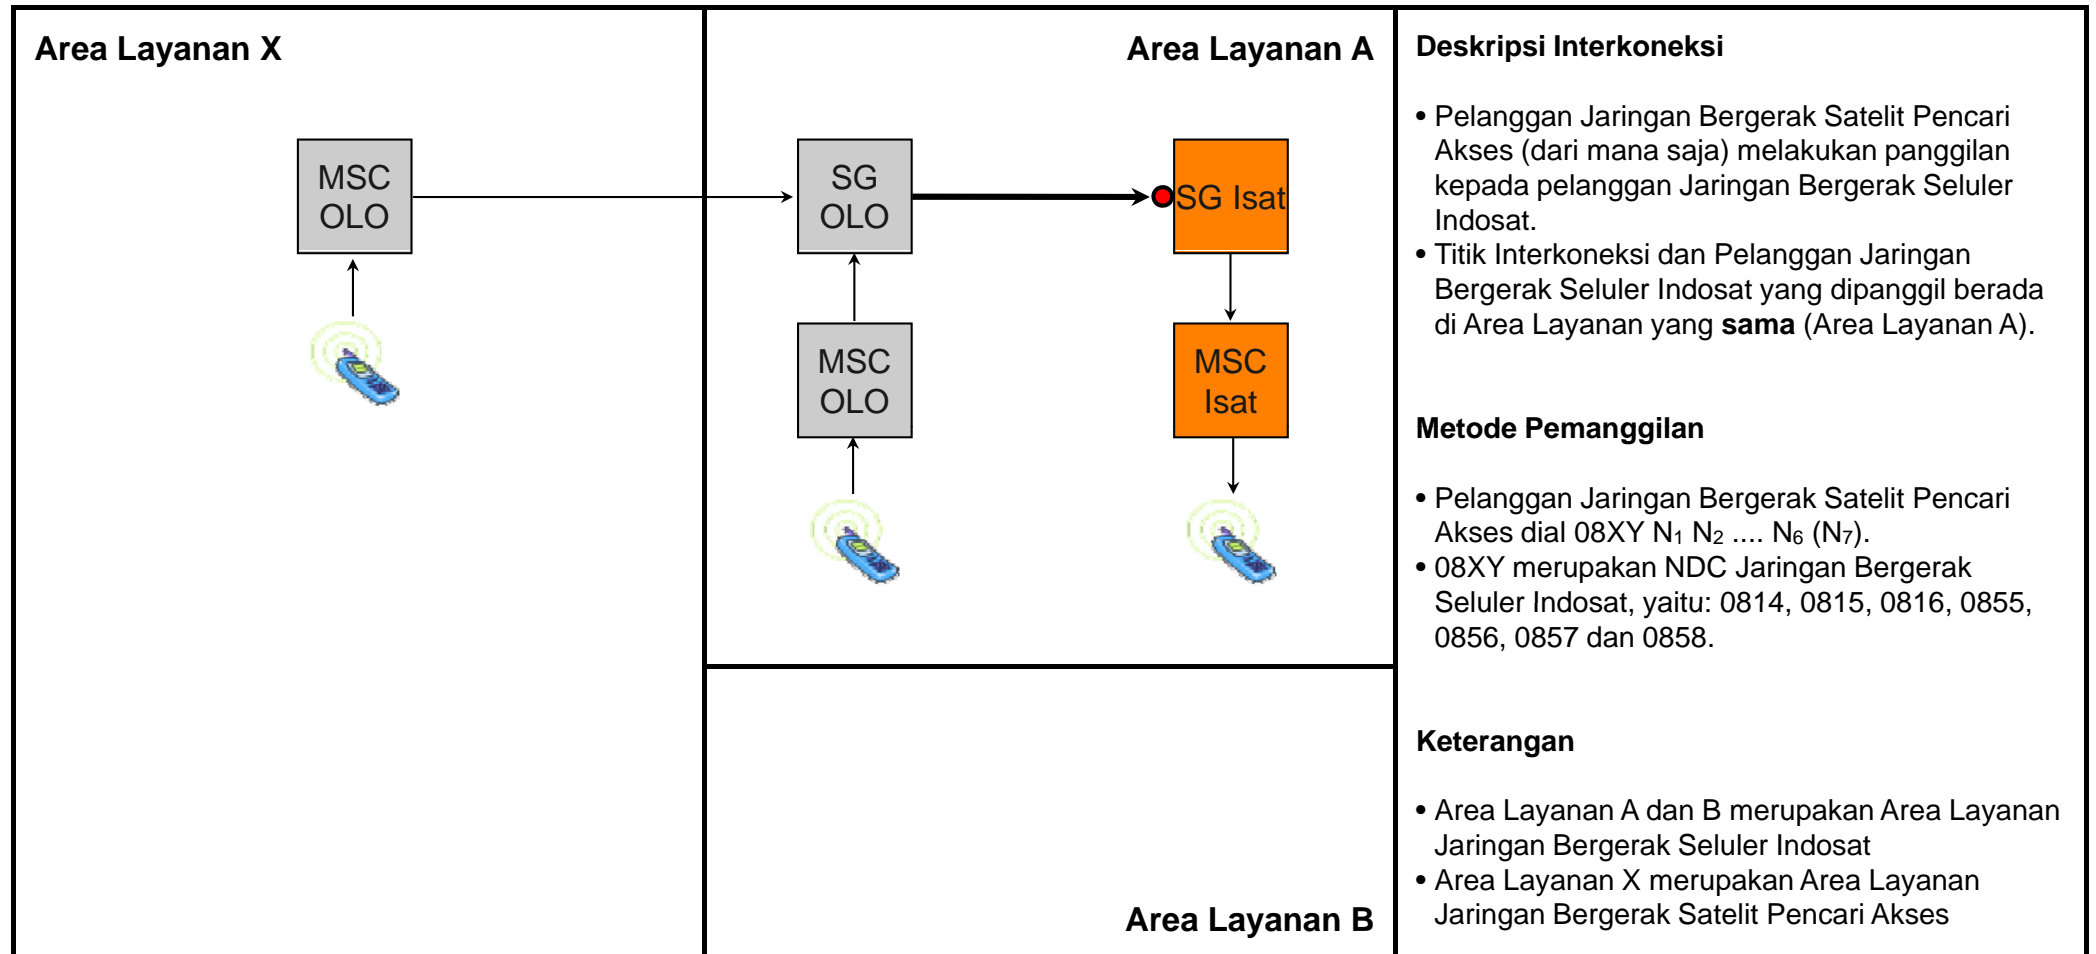

TE.M03 - Terminasi Lokal dari Jaringan Bergerak Satelit Pencari Akses ke Jaringan Bergerak Seluler Indosat

Jenis Pembebanan	Hak (Penagih)	Kewajiban (yang ditagih)	Pelaksana Penagihan	Sumber Data	Biaya / Tarif
Retail	Pencari Akses	Pelanggan Pencari Akses	Pencari Akses	Pencari Akses	Tarif Retail Pencari Akses
Interkoneksi	Indosat	Pencari Akses	Indosat	Indosat	Rp. 251,- /menit