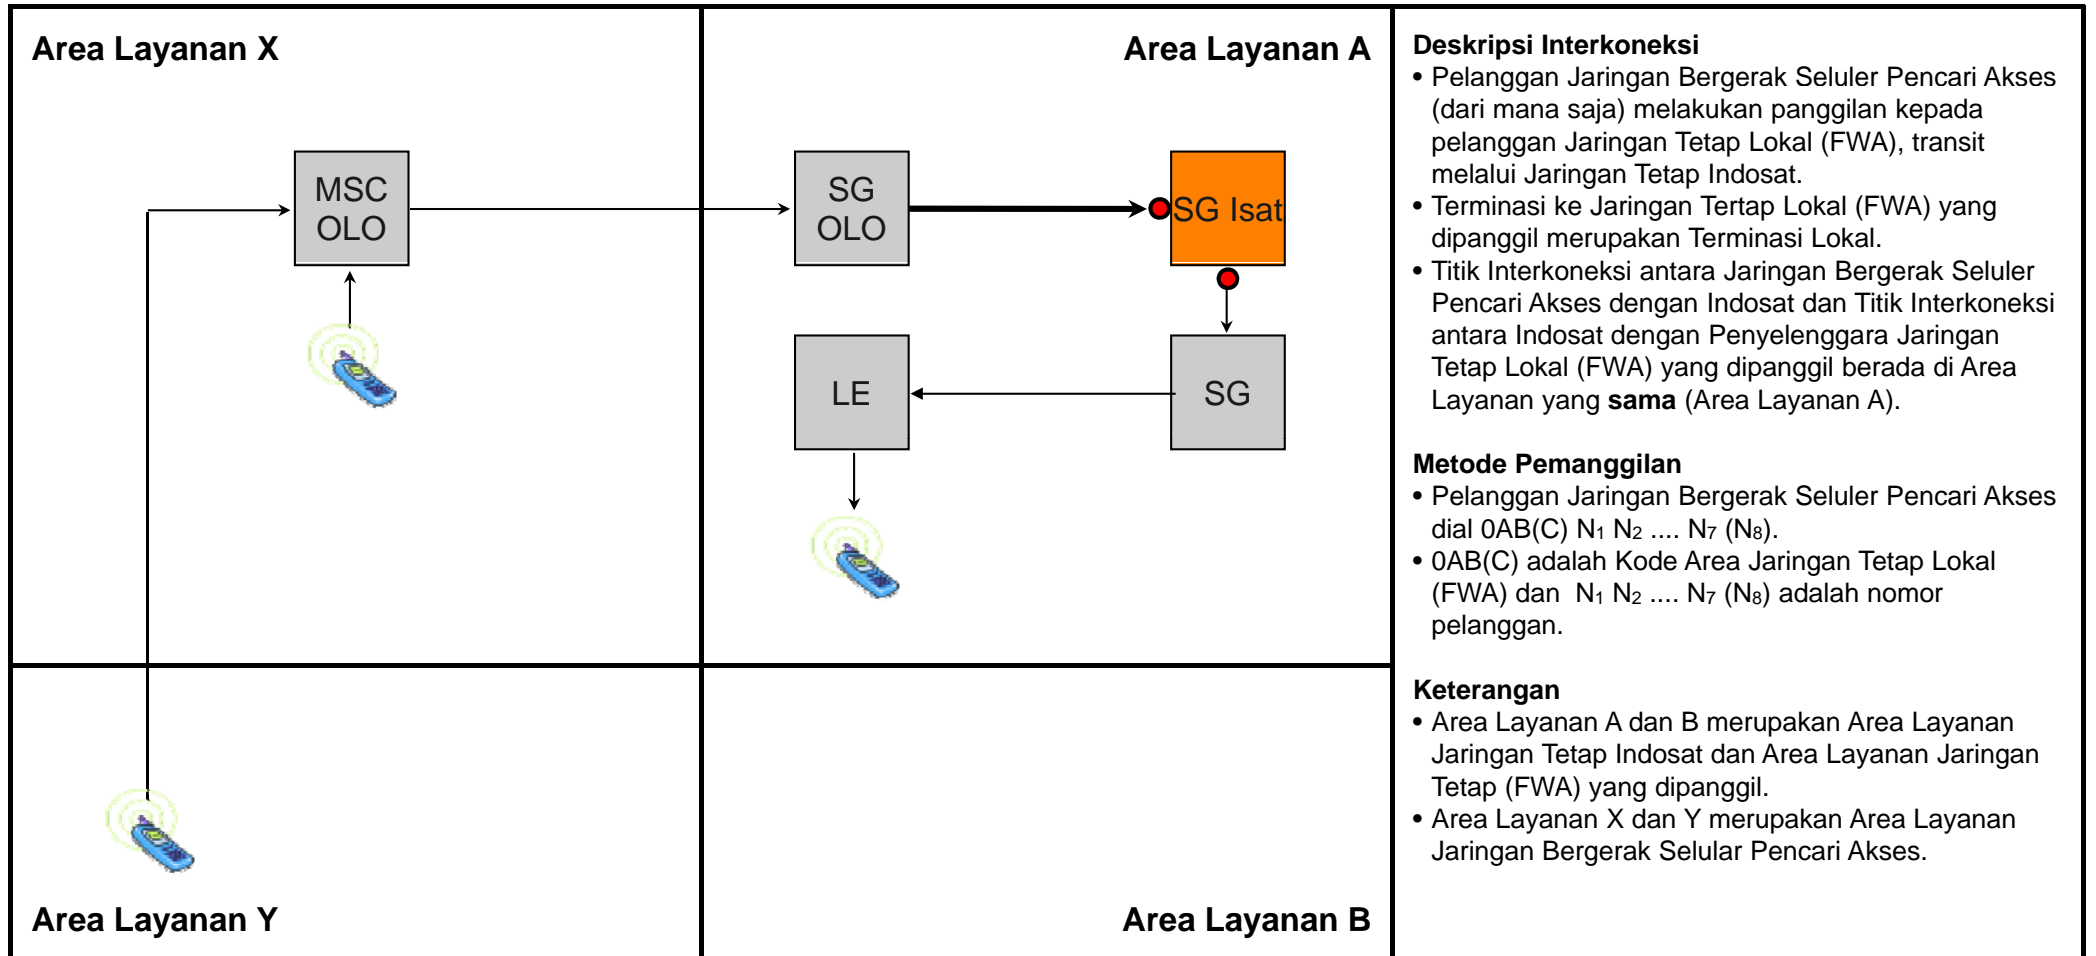

TR.LC08A - Transit Lokal dari Jaringan Bergerak Seluler ke Jaringan Tetap Lokal (FWA) melalui Jartap Indosat dengan Terminasi Lokal

Jenis Pembebanan	Hak (Penagih)	Kewajiban (yang ditagih)	Pelaksana Penagihan	Sumber Data	Biaya / Tarif
Retail	Pencari Akses	Pelanggan Pencari Akses	Pencari Akses	Pencari Akses	Tarif Retail Pencari Akses
Interkoneksi	Indosat	Pencari Akses	Indosat	Indosat	Rp. 276,- /menit