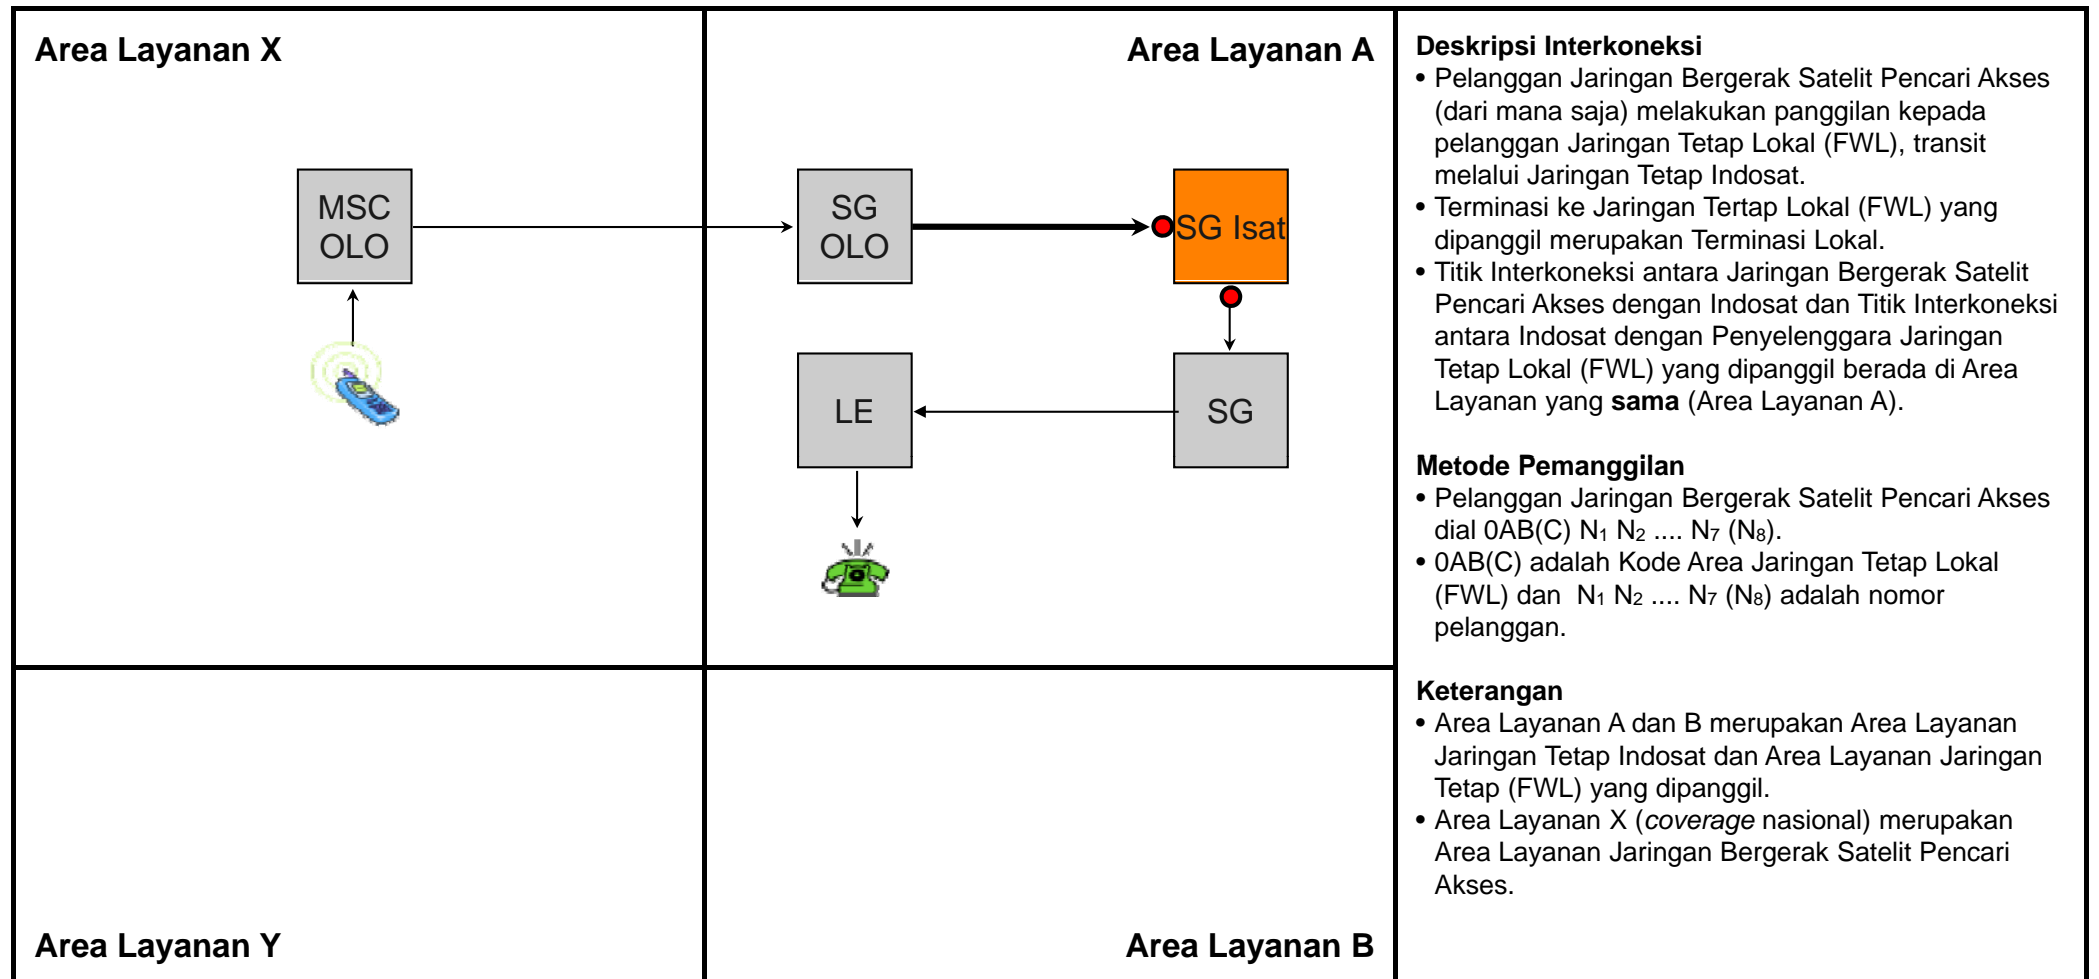

TR.LC09 - Transit Lokal dari Jaringan Bergerak Satelit ke Jaringan Tetap Lokal (FWL) melalui Jartap Indosat dengan Terminasi Lokal

Jenis Pembebanan	Hak (Penagih)	Kewajiban (yang ditagih)	Pelaksana Penagihan	Sumber Data	Biaya / Tarif
Retail	Pencari Akses	Pelanggan Pencari Akses	Pencari Akses	Pencari Akses	Tarif Retail Pencari Akses
Interkoneksi	Indosat	Pencari Akses	Indosat	Indosat	Rp. 269,- /menit