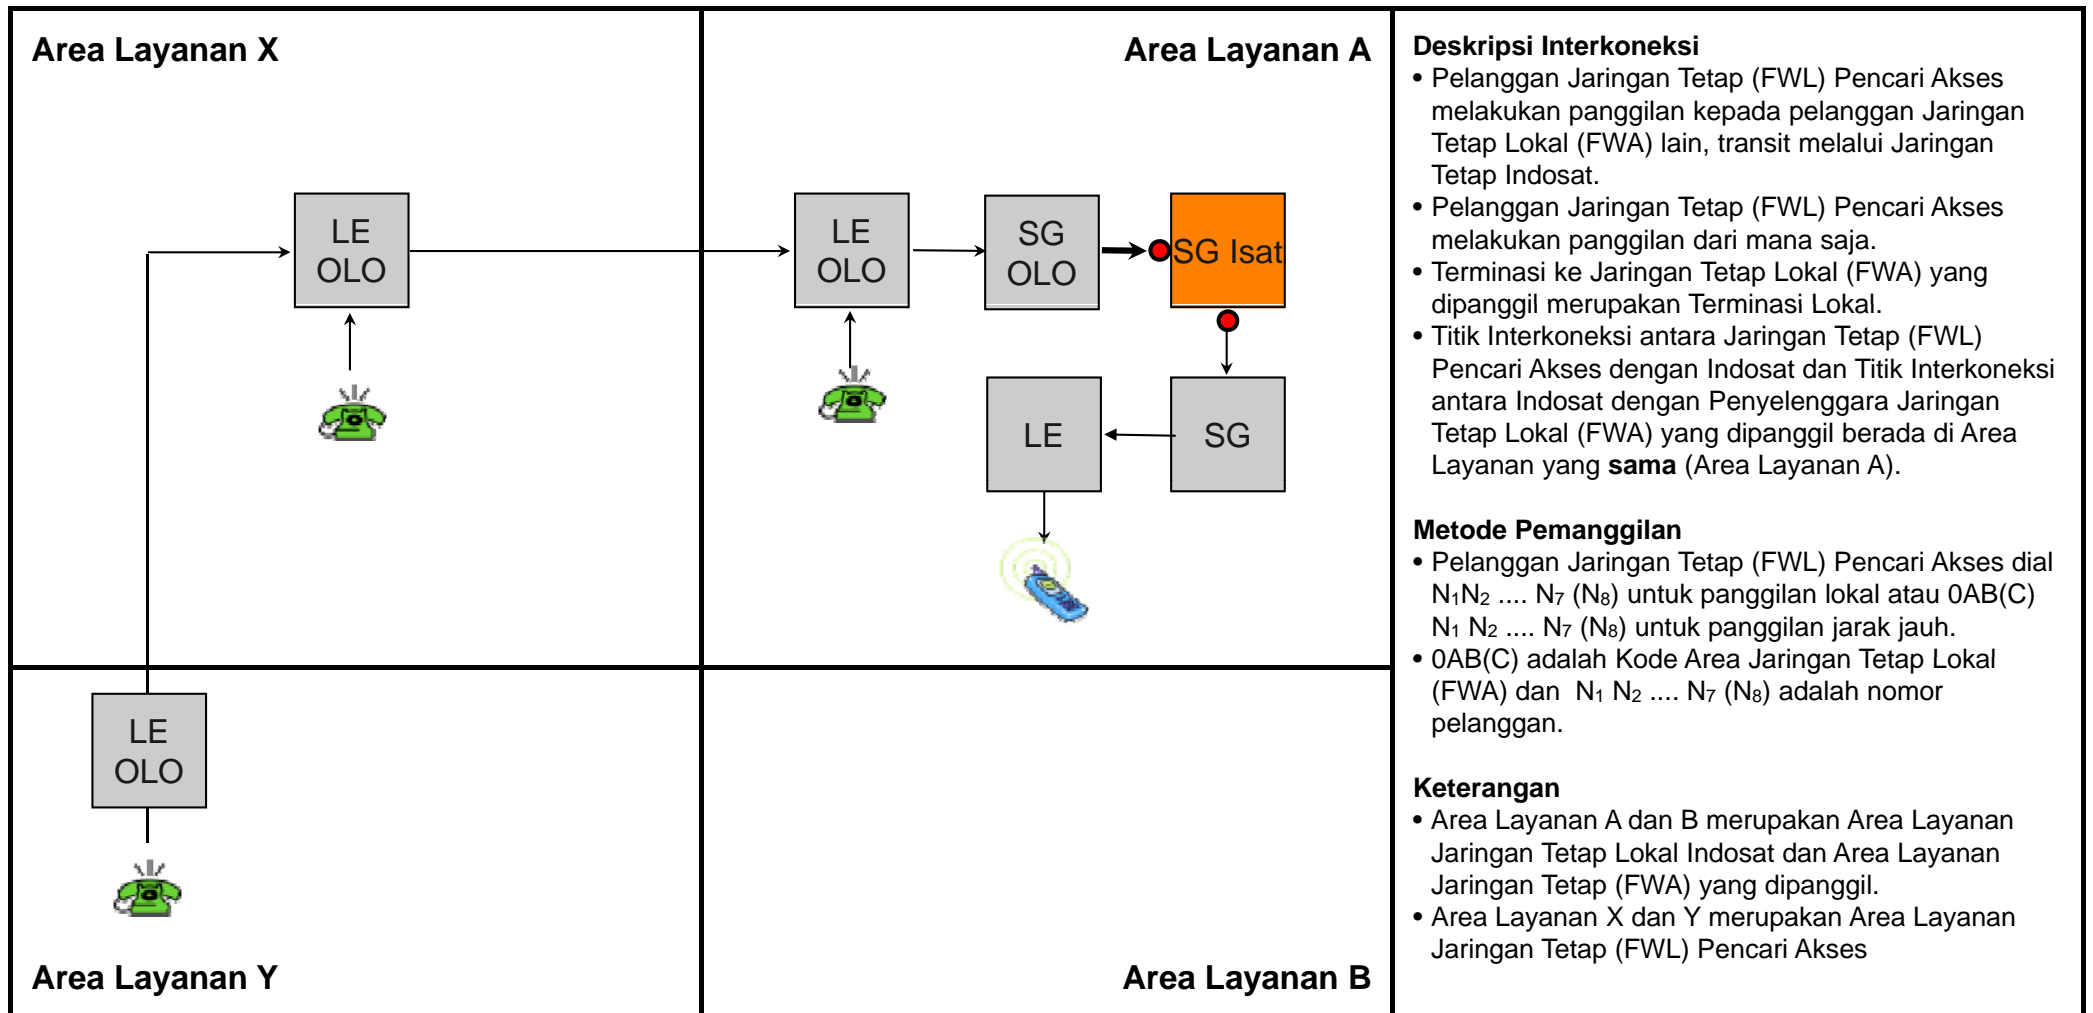

TR.LC07B - Transit Lokal dari Jartap (FWL) ke Jartap Lokal (FWA) melalui Jaringan Tetap Indosat dengan Terminasi Lokal

Jenis Pembebanan	Hak (Penagih)	Kewajiban (yang ditagih)	Pelaksana Penagihan	Sumber Data	Biaya / Tarif
Retail	Pencari Akses	Pelanggan Pencari Akses	Pencari Akses	Pencari Akses	Tarif Retail Pencari Akses
Interkoneksi	Indosat	Pencari Akses	Indosat	Indosat	Rp. 140,- /menit