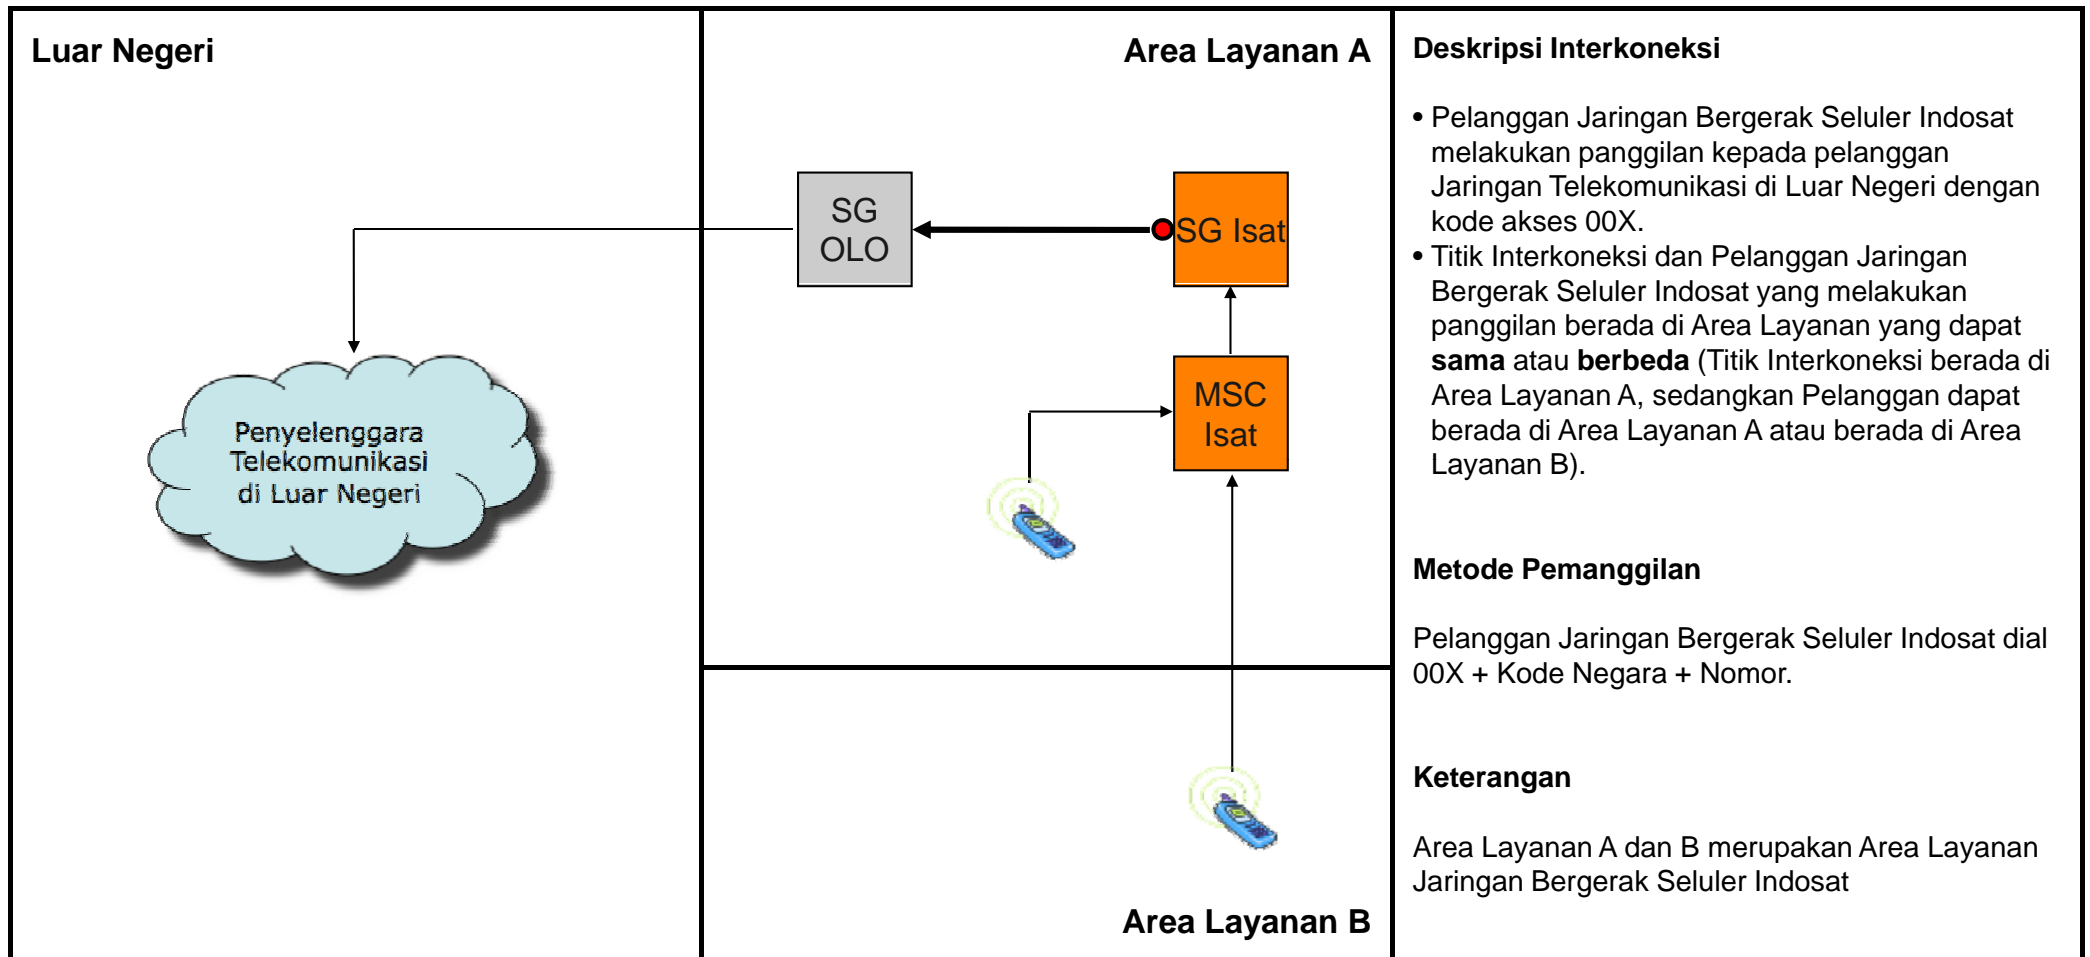

OR.M01 - Originasi Internasional dari Jaringan Bergerak Seluler Indosat ke Jaringan Tetap Sambungan Internasional Pencari Akses

Jenis Pembebanan	Hak (Penagih)	Kewajiban (yang ditagih)	Pelaksana Penagihan	Sumber Data	Biaya / Tarif
Retail	Pencari Akses	Pelanggan Pencari Akses	Indosat	Pencari Akses	Tarif Retail Pencari Akses
Interkoneksi	Indosat	Pencari Akses	Indosat	Indosat	Rp. 453,- / menit + Biaya terkait originasi