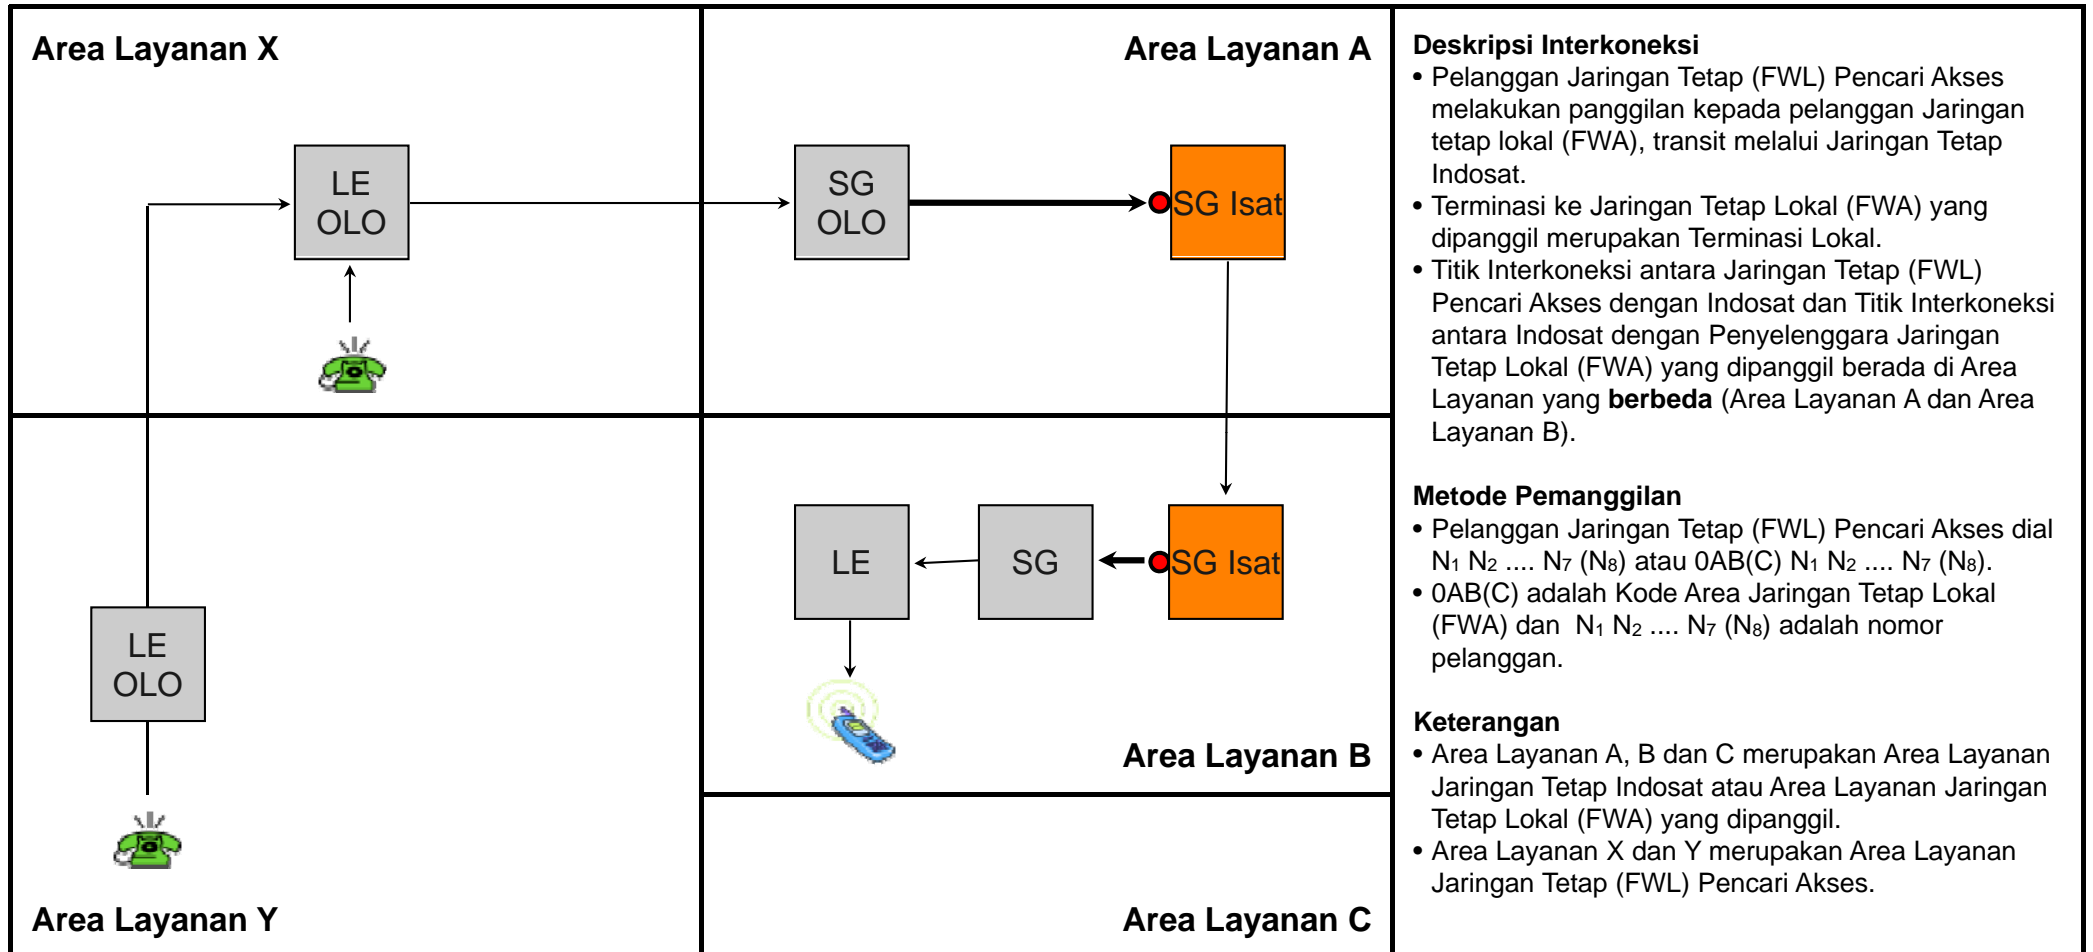

TR.LD07B - Transit Jarak Jauh dari Jaringan Tetap (FWL) ke Jaringan Tetap Lokal (FWA) melalui Jaringan Tetap Indosat dengan Terminasi Lokal

Deskripsi Interkoneksi

- Pelanggan Jaringan Tetap (FWL) Pencari Akses melakukan panggilan kepada pelanggan Jaringan tetap lokal (FWA), transit melalui Jaringan Tetap Indosat.
- Terminasi ke Jaringan Tetap Lokal (FWA) yang dipanggil merupakan Terminasi Lokal.
- Titik Interkoneksi antara Jaringan Tetap (FWL) Pencari Akses dengan Indosat dan Titik Interkoneksi antara Indosat dengan Penyelenggara Jaringan Tetap Lokal (FWA) yang dipanggil berada di Area Layanan yang **berbeda** (Area Layanan A dan Area Layanan B).

Metode Pemanggilan

- Pelanggan Jaringan Tetap (FWL) Pencari Akses dial N₁ N₂ .... N₇ (N₈) atau 0AB(C) N₁ N₂ .... N₇ (N₈).
- 0AB(C) adalah Kode Area Jaringan Tetap Lokal (FWA) dan N₁ N₂ .... N₇ (N₈) adalah nomor pelanggan.

Keterangan

- Area Layanan A, B dan C merupakan Area Layanan Jaringan Tetap Indosat atau Area Layanan Jaringan Tetap Lokal (FWA) yang dipanggil.
- Area Layanan X dan Y merupakan Area Layanan Jaringan Tetap (FWL) Pencari Akses.

Jenis Pembebanan	Hak (Penagih)	Kewajiban (yang ditagih)	Pelaksana Penagihan	Sumber Data	Biaya / Tarif
Retail	Pencari Akses	Pelanggan Pencari Akses	Pencari Akses	Pencari Akses	Tarif Retail Pencari Akses
Interkoneksi	Indosat	Pencari Akses	Indosat	Indosat	Rp. 484,- /menit