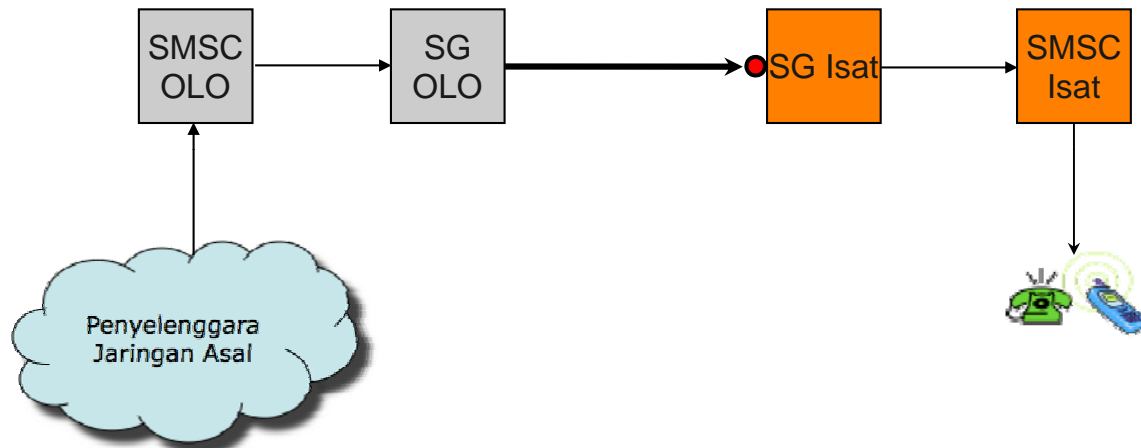

TE.F08 - Terminasi SMS dari Jaringan Pencari Akses ke Jaringan Tetap Lokal Indosat

Deskripsi Interkoneksi

Pelanggan Jaringan Telekomunikasi Pencari Akses mengirimkan SMS kepada pelanggan Jaringan Bergerak Seluler Indosat.

Metode Pemanggilan

- Pelanggan Jaringan Telekomunikasi Pencari Akses mengirimkan SMS ke 0AB(C) N₁ N₂ .... N₇ (N₈).
- 0AB(C) merupakan kode area Jaringan Tetap Lokal dan N₁ N₂ .... N₇ (N₈) merupakan alokasi penomoran Jaringan Tetap Lokal Indosat.

Jenis Pembebanan	Hak (Penagih)	Kewajiban (yang ditagih)	Pelaksana Penagihan	Sumber Data	Biaya / Tarif
Retail	Pencari Akses	Pelanggan Pencari Akses	Pencari Akses	Pencari Akses	Tarif Retail Pencari Akses
Interkoneksi	Indosat	Pencari Akses	Indosat	Indosat	Untuk saat ini masih SKA