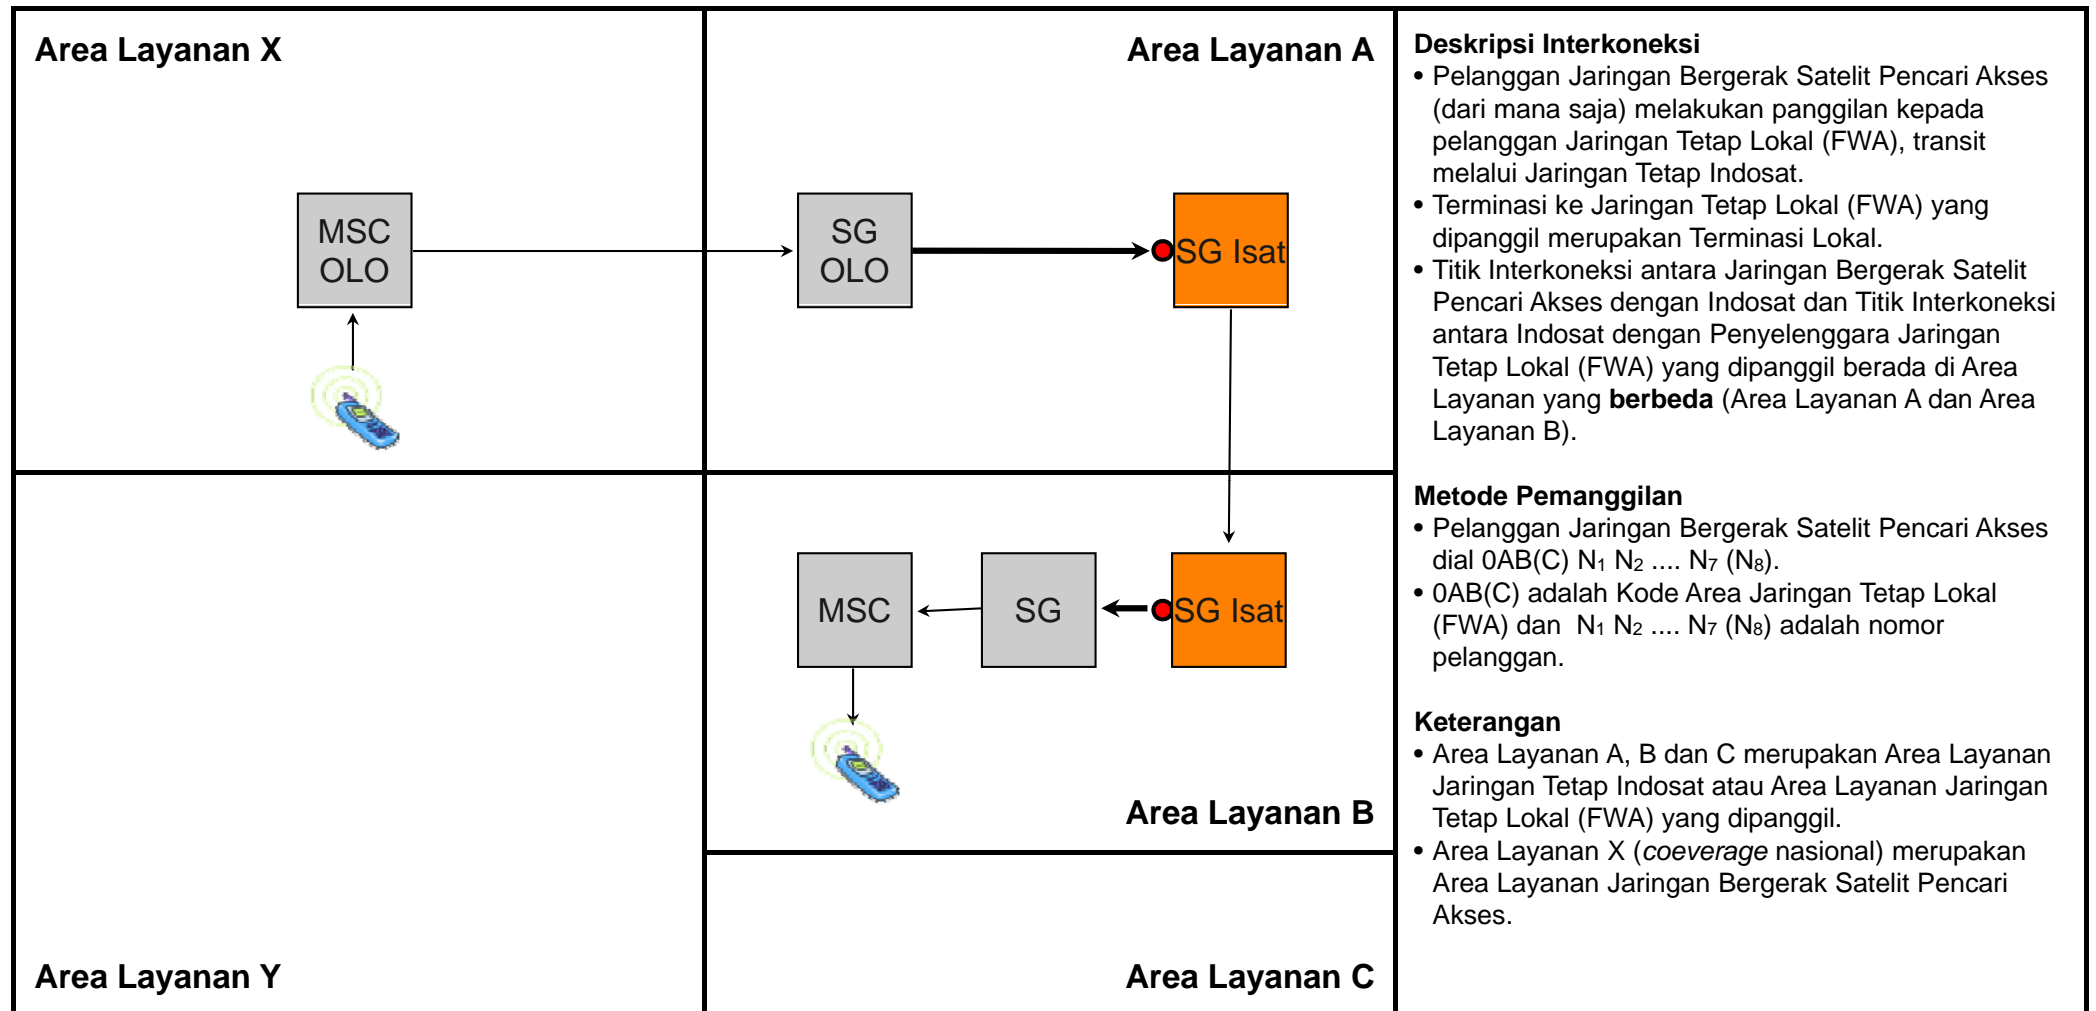

TR.LD09A - Transit Jarak Jauh dari Jaringan Bergerak Satelit ke Jartap Lokal (FWA) melalui Jartap Indosat dengan Terminasi Lokal

Jenis Pembebanan	Hak (Penagih)	Kewajiban (yang ditagih)	Pelaksana Penagihan	Sumber Data	Biaya / Tarif
Retail	Pencari Akses	Pelanggan Pencari Akses	Pencari Akses	Pencari Akses	Tarif Retail Pencari Akses
Interkoneksi	Indosat	Pencari Akses	Indosat	Indosat	Rp. 482,- /menit