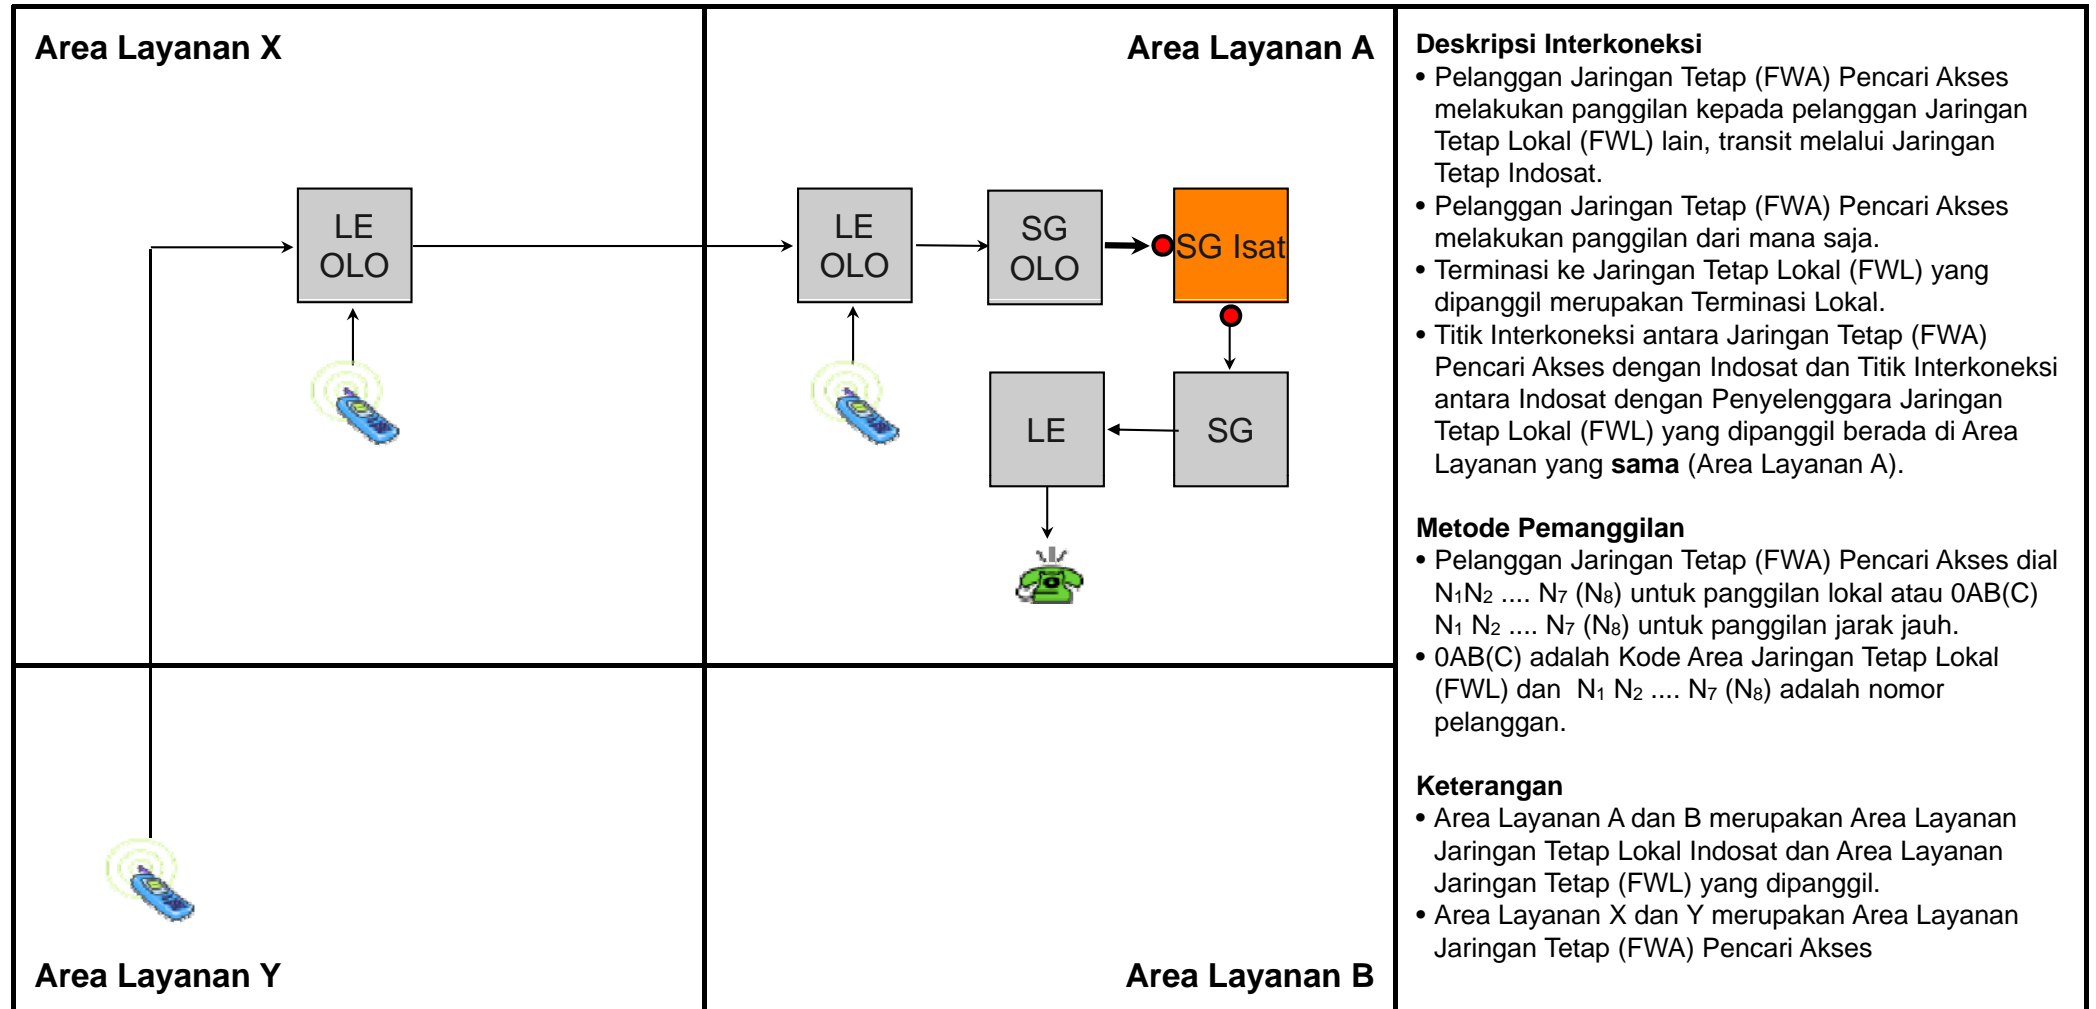

TR.LC07A - Transit Lokal dari Jartap (FWA) ke Jartap Lokal (FWL) melalui Jaringan Tetap Indosat dengan Terminasi Lokal

Jenis Pembebanan	Hak (Penagih)	Kewajiban (yang ditagih)	Pelaksana Penagihan	Sumber Data	Biaya / Tarif
Retail	Pencari Akses	Pelanggan Pencari Akses	Pencari Akses	Pencari Akses	Tarif Retail Pencari Akses
Interkoneksi	Indosat	Pencari Akses	Indosat	Indosat	Rp. 202,- /menit