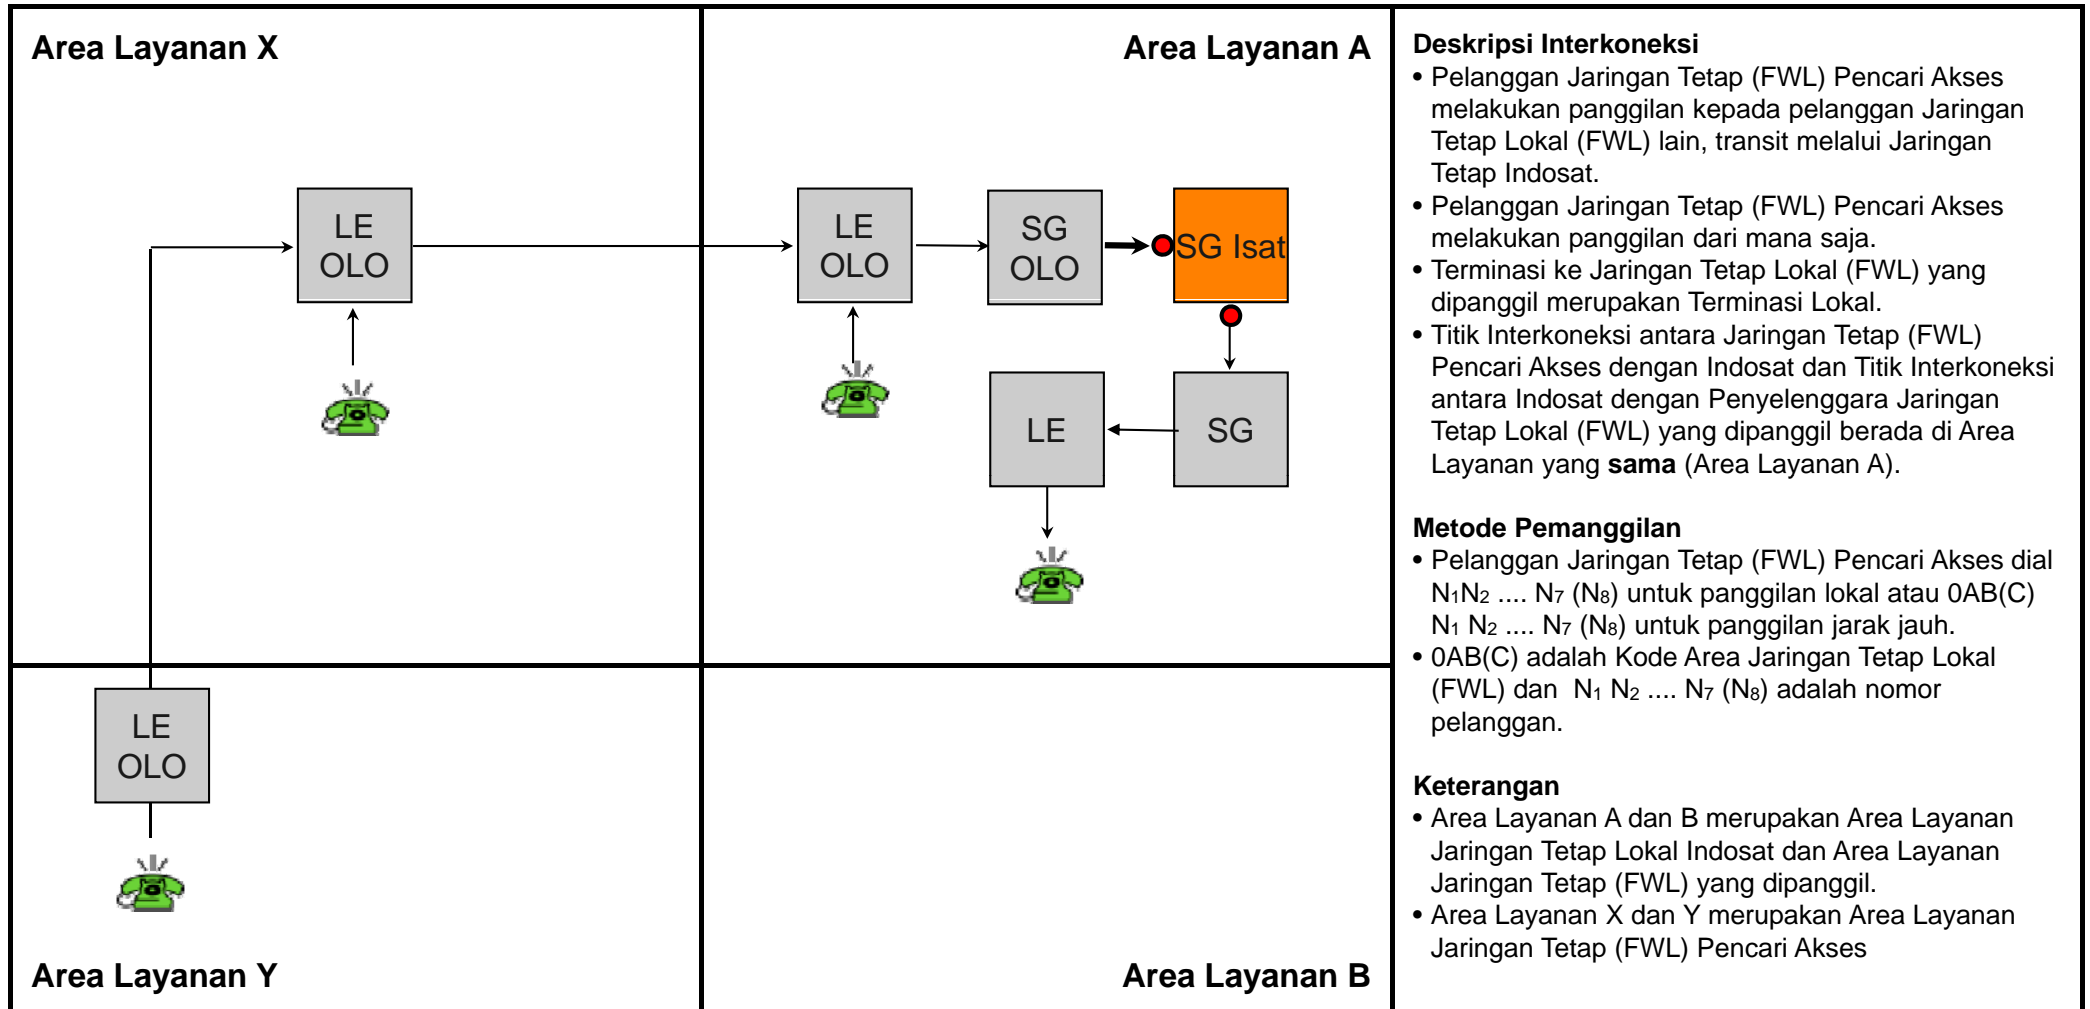

TR.LC07 - Transit Lokal dari Jartap (FWL) ke Jartap Lokal (FWL) melalui Jaringan Tetap Indosat dengan Terminasi Lokal

Jenis Pembebanan	Hak (Penagih)	Kewajiban (yang ditagih)	Pelaksana Penagihan	Sumber Data	Biaya / Tarif
Retail	Pencari Akses	Pelanggan Pencari Akses	Pencari Akses	Pencari Akses	Tarif Retail Pencari Akses
Interkoneksi	Indosat	Pencari Akses	Indosat	Indosat	Rp. 140,- /menit