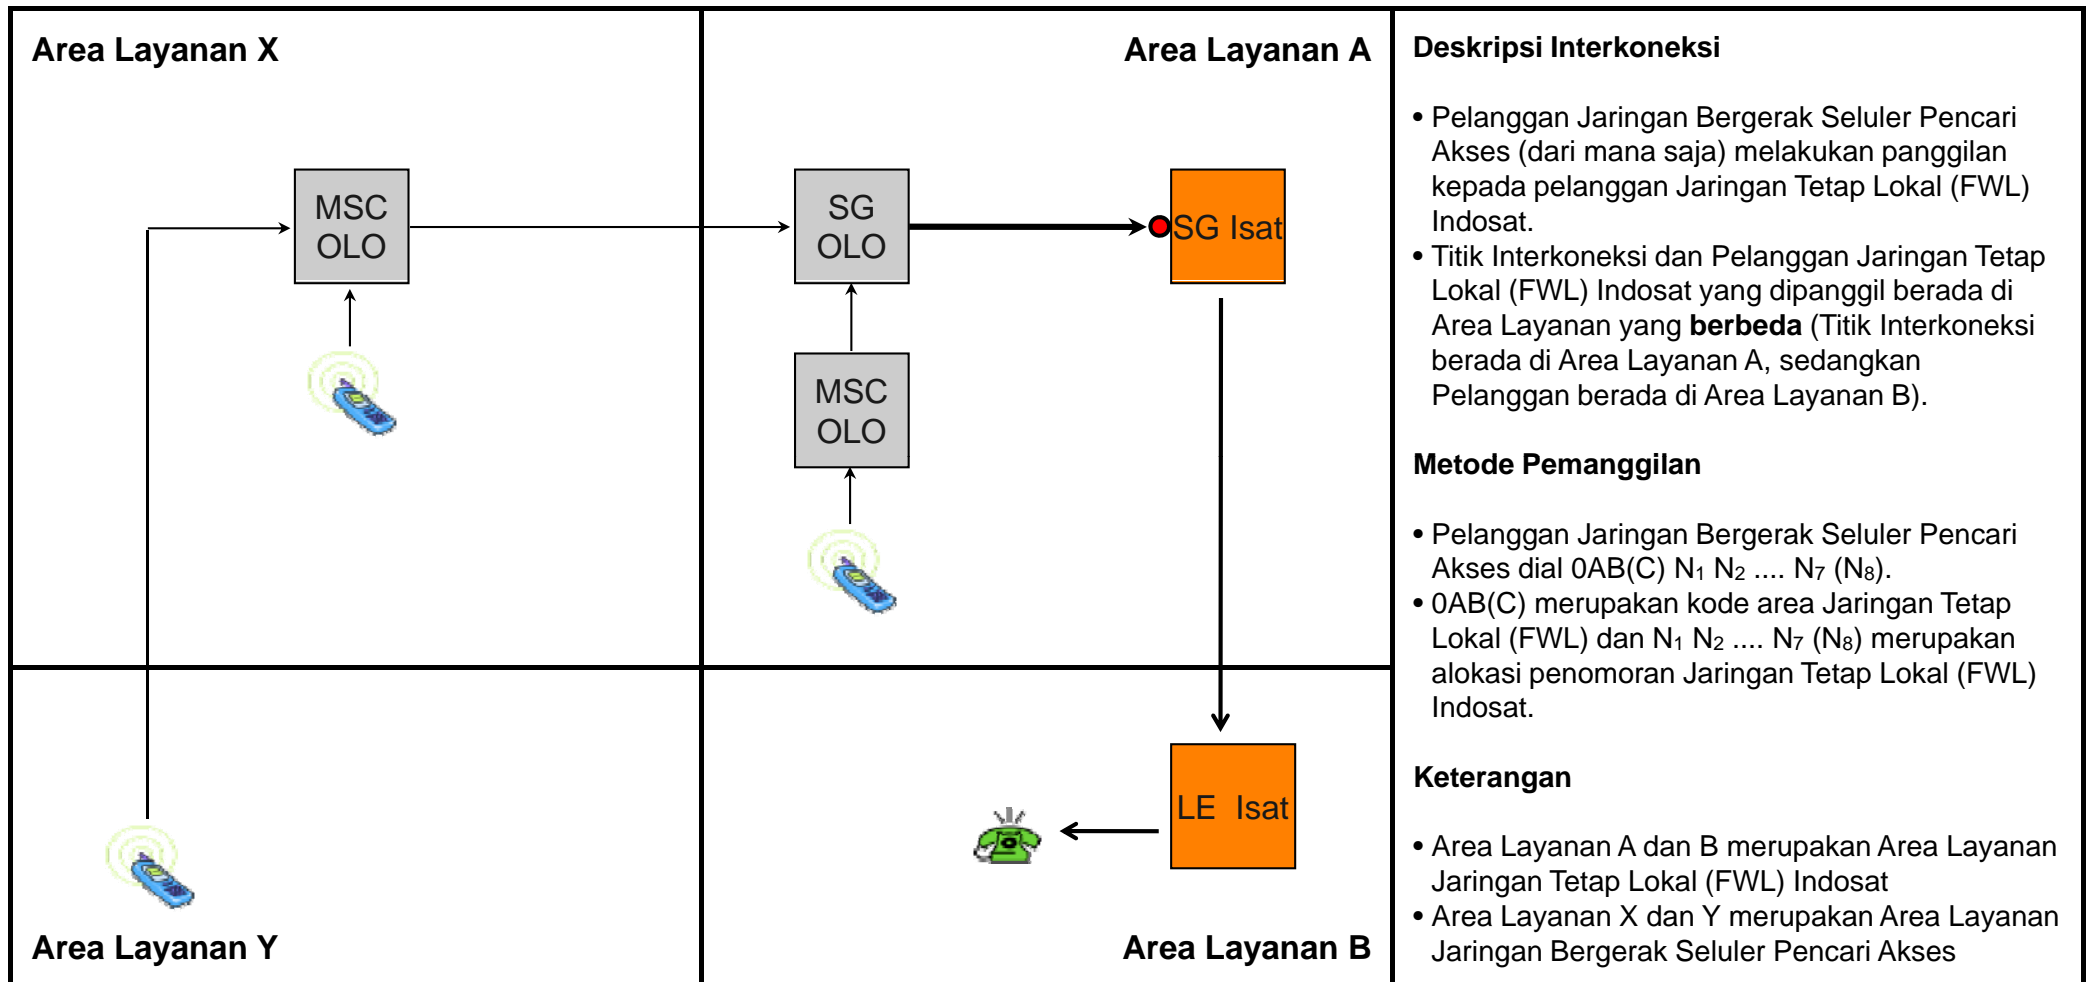

TE.F05 - Terminasi Jarak Jauh dari Jaringan Bergerak Seluler Pencari Akses ke Jaringan Tetap Lokal (FWL) Indosat

Jenis Pembebanan	Hak (Penagih)	Kewajiban (yang ditagih)	Pelaksana Penagihan	Sumber Data	Biaya / Tarif
Retail	Pencari Akses	Pelanggan Pencari Akses	Pencari Akses	Pencari Akses	Tarif Retail Pencari Akses
Interkoneksi	Indosat	Pencari Akses	Indosat	Indosat	Rp. 608,- /menit