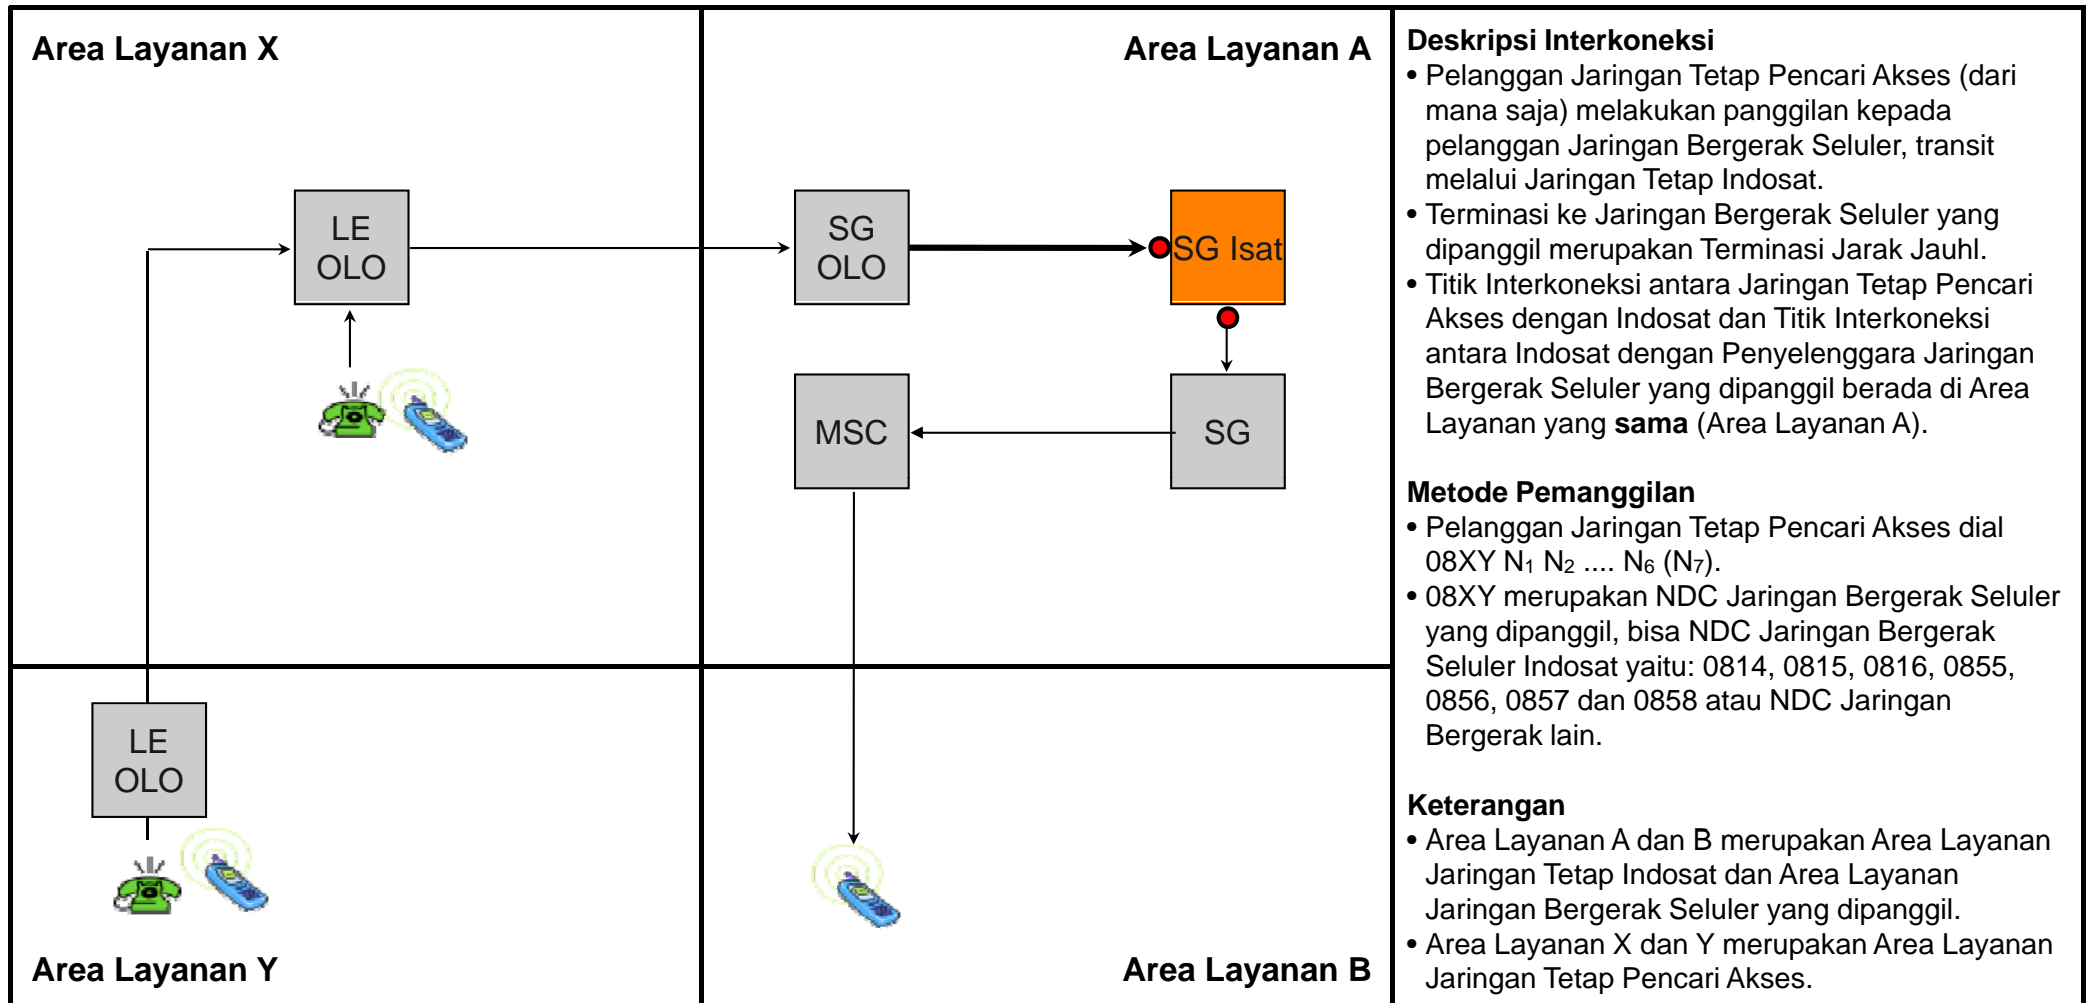

TR.LC04 - Transit Lokal dari Jaringan Tetap (FWL/FWA) ke Jaringan Bergerak Seluler melalui Jaringan Tetap Indosat dengan Terminasi Jarak Jauh

Jenis Pembebanan	Hak (Penagih)	Kewajiban (yang ditagih)	Pelaksana Penagihan	Sumber Data	Biaya / Tarif
Retail	Pencari Akses	Pelanggan Pencari Akses	Pencari Akses	Pencari Akses	Tarif Retail Pencari Akses
Interkoneksi	Indosat	Pencari Akses	Indosat	Indosat	Rp. 424,- /menit