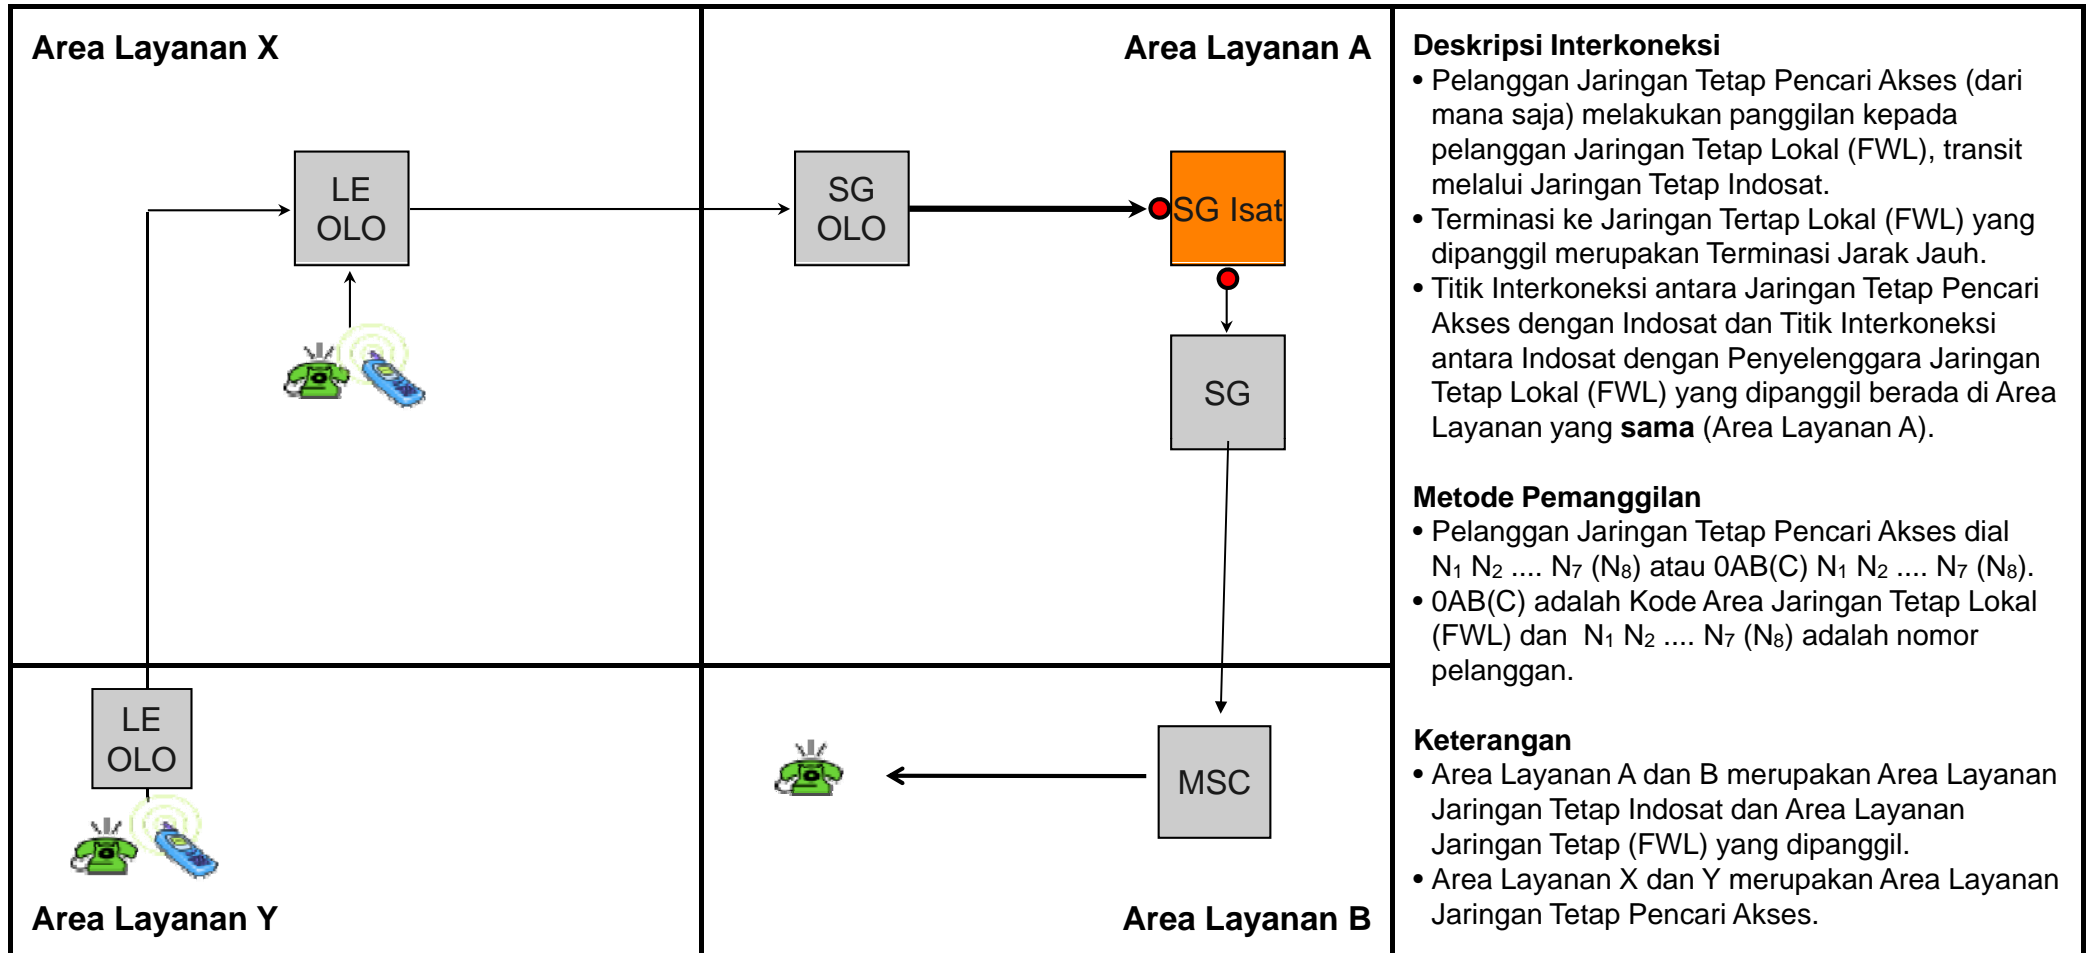

TR.LC10 - Transit Lokal dari Jaringan Tetap (FWL/FWA) ke Jaringan Tetap Lokal (FWL) melalui Jaringan Tetap Indosat dengan Terminasi Jarak Jauh

Deskripsi Interkoneksi

- Pelanggan Jaringan Tetap Pencari Akses (dari mana saja) melakukan panggilan kepada pelanggan Jaringan Tetap Lokal (FWL), transit melalui Jaringan Tetap Indosat.
- Terminasi ke Jaringan Tetap Lokal (FWL) yang dipanggil merupakan Terminasi Jarak Jauh.
- Titik Interkoneksi antara Jaringan Tetap Pencari Akses dengan Indosat dan Titik Interkoneksi antara Indosat dengan Penyelenggara Jaringan Tetap Lokal (FWL) yang dipanggil berada di Area Layanan yang **sama** (Area Layanan A).

Metode Pemanggilan

- Pelanggan Jaringan Tetap Pencari Akses dial $N_1 N_2 \dots N_7 (N_8)$ atau $0AB(C) N_1 N_2 \dots N_7 (N_8)$.
- $0AB(C)$ adalah Kode Area Jaringan Tetap Lokal (FWL) dan $N_1 N_2 \dots N_7 (N_8)$ adalah nomor pelanggan.

Keterangan

- Area Layanan A dan B merupakan Area Layanan Jaringan Tetap Indosat dan Area Layanan Jaringan Tetap (FWL) yang dipanggil.
- Area Layanan X dan Y merupakan Area Layanan Jaringan Tetap Pencari Akses.

Jenis Pembebanan	Hak (Penagih)	Kewajiban (yang ditagih)	Pelaksana Penagihan	Sumber Data	Biaya / Tarif
Retail	Pencari Akses	Pelanggan Pencari Akses	Pencari Akses	Pencari Akses	Tarif Retail Pencari Akses
Interkoneksi	Indosat	Pencari Akses	Indosat	Indosat	Rp. 606,- /menit