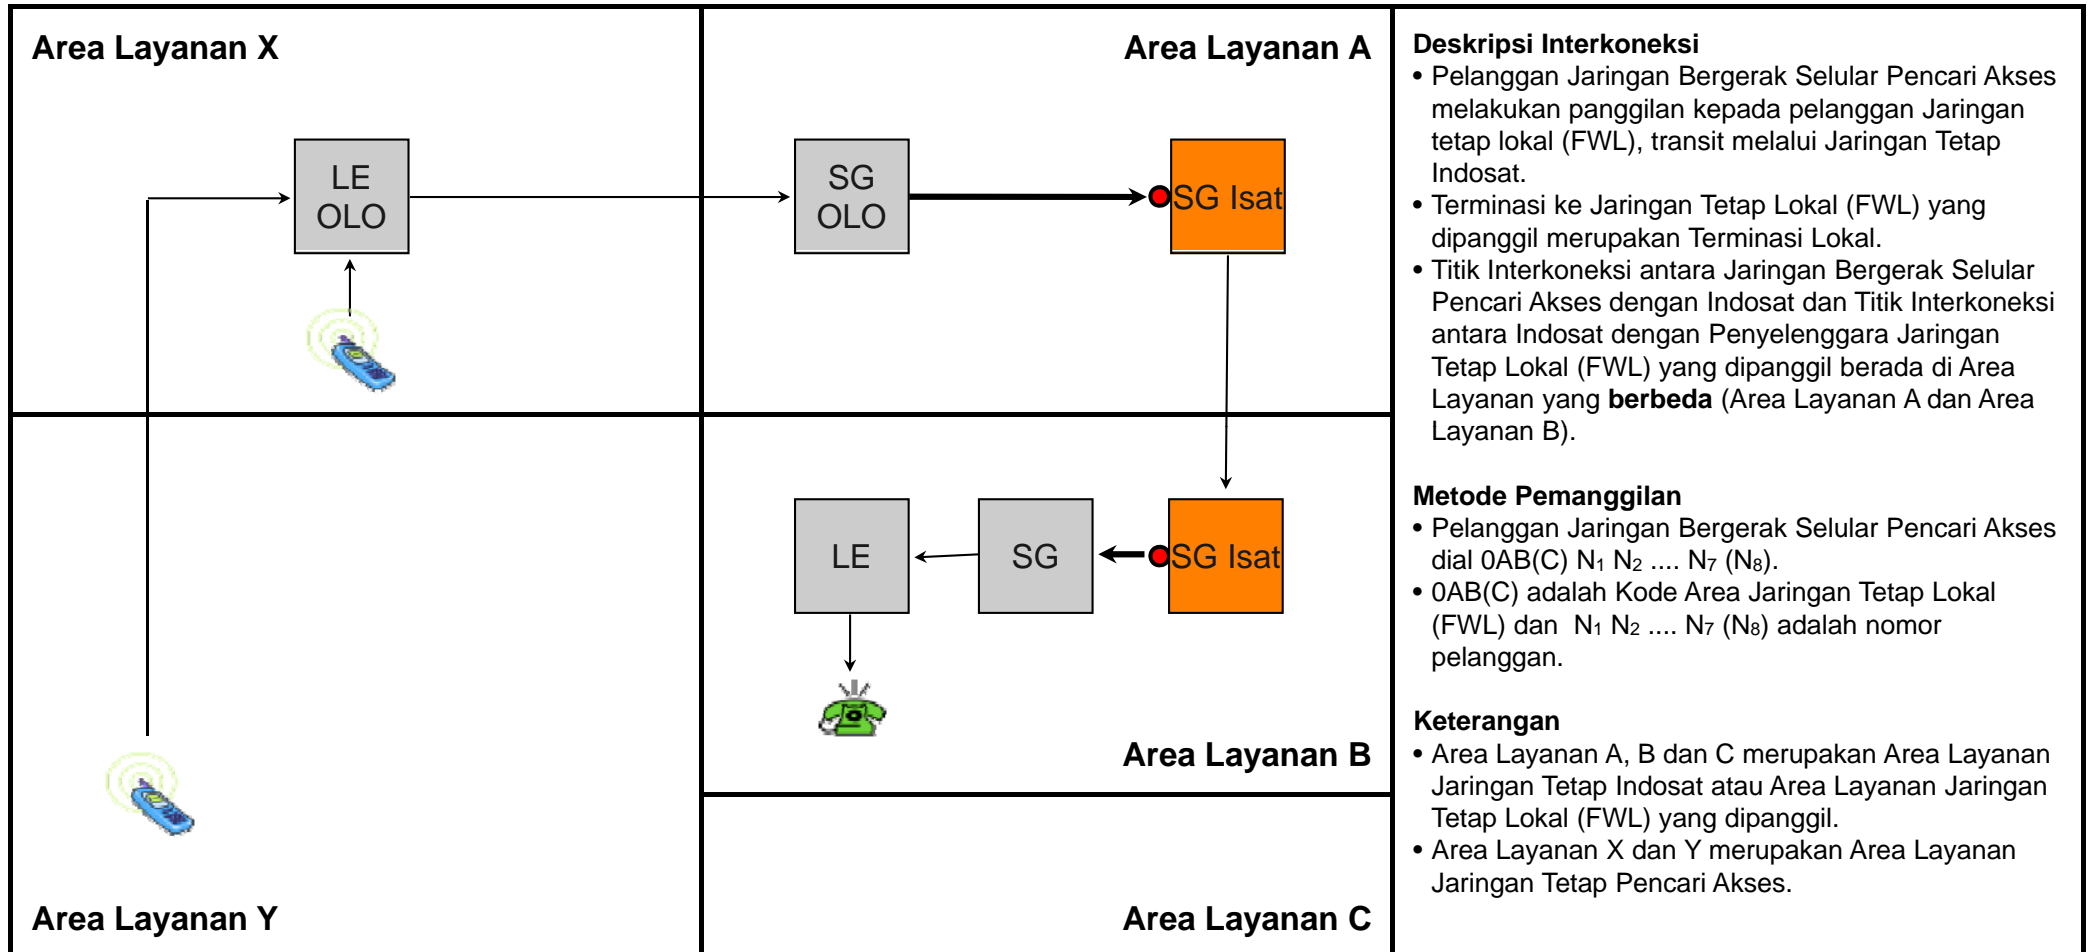

TR.LD08 - Transit Jarak Jauh dari Jaringan Bergerak Selular ke Jaringan Tetap Lokal (FWL) melalui Jaringan Tetap Indosat dengan Terminasi Lokal

Jenis Pembebanan	Hak (Penagih)	Kewajiban (yang ditagih)	Pelaksana Penagihan	Sumber Data	Biaya / Tarif
Retail	Pencari Akses	Pelanggan Pencari Akses	Pencari Akses	Pencari Akses	Tarif Retail Pencari Akses
Interkoneksi	Indosat	Pencari Akses	Indosat	Indosat	Rp. 475,- /menit