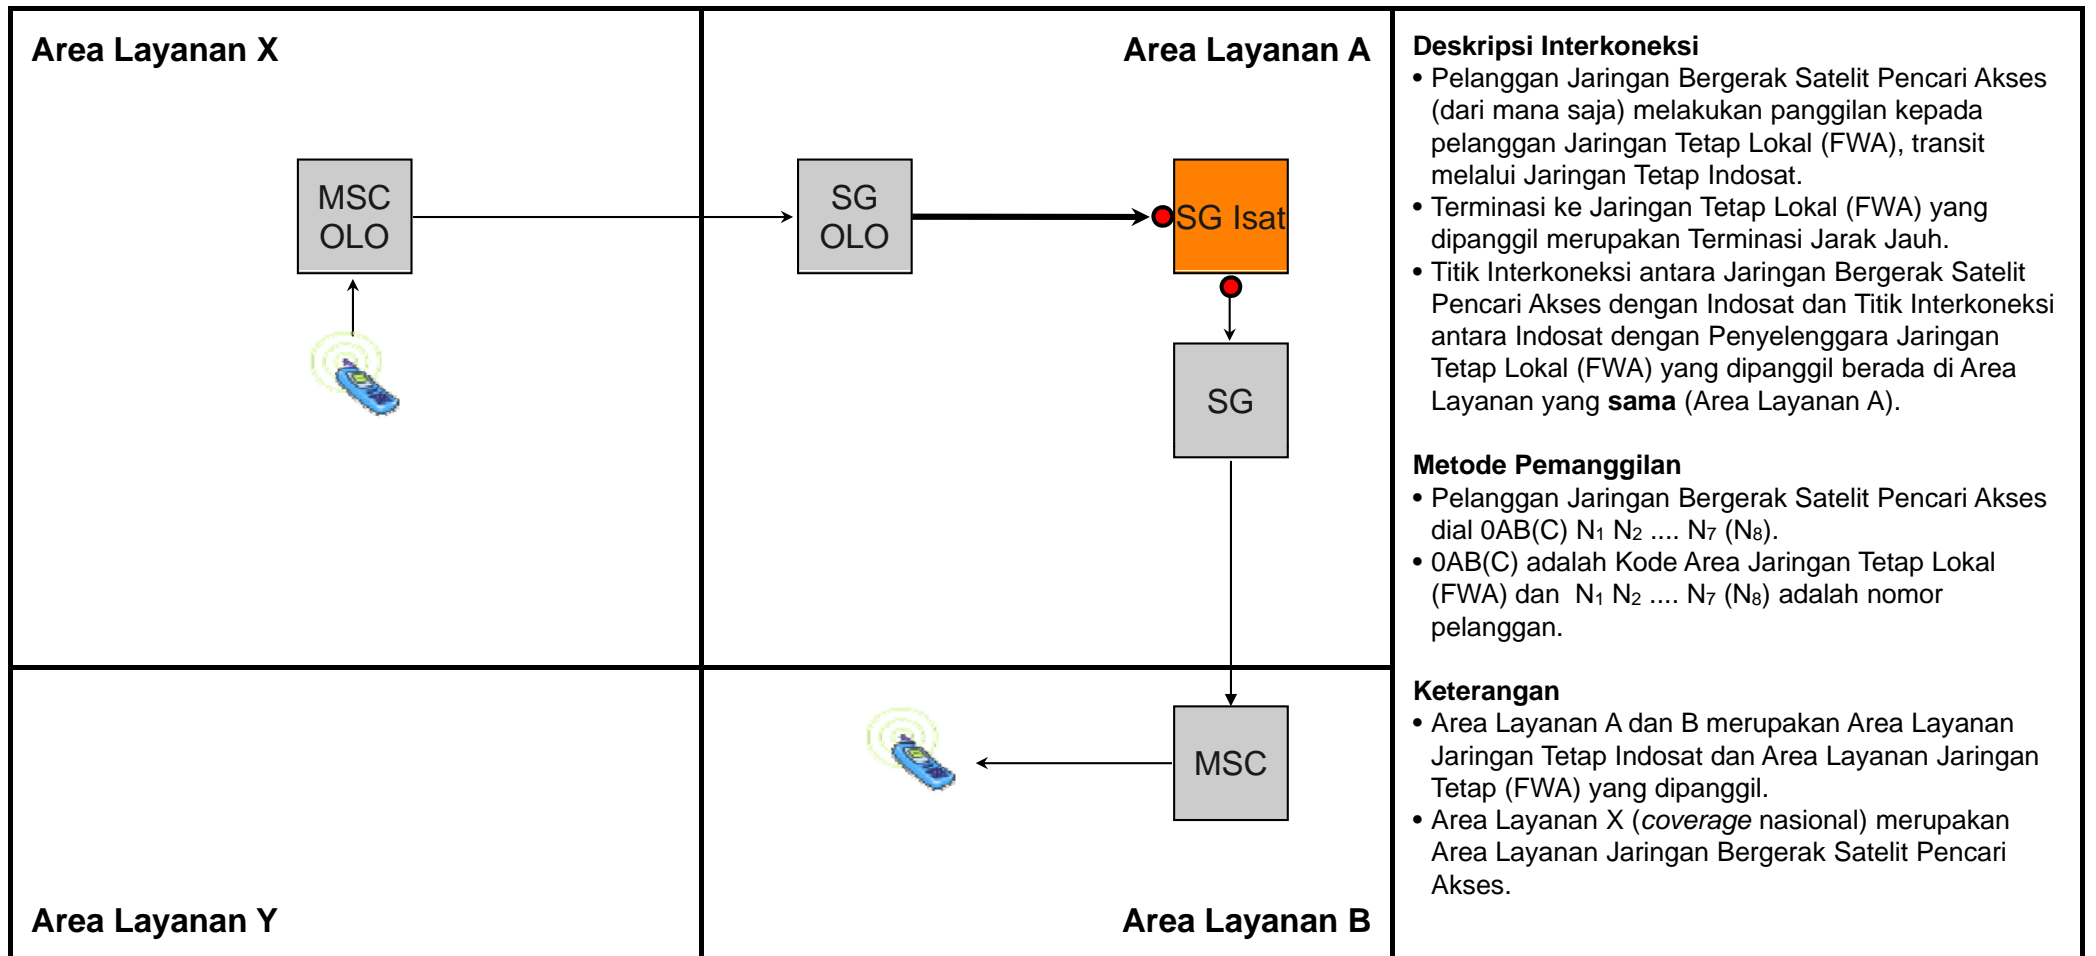

TR.LC12A - Transit Lokal dari Jaringan Bergerak Satelit ke Jaringan Tetap Lokal (FWA) melalui Jartap Indosat dengan Terminasi Jarak Jauh

Jenis Pembebanan	Hak (Penagih)	Kewajiban (yang ditagih)	Pelaksana Penagihan	Sumber Data	Biaya / Tarif
Retail	Pencari Akses	Pelanggan Pencari Akses	Pencari Akses	Pencari Akses	Tarif Retail Pencari Akses
Interkoneksi	Indosat	Pencari Akses	Indosat	Indosat	Rp. 678,- /menit