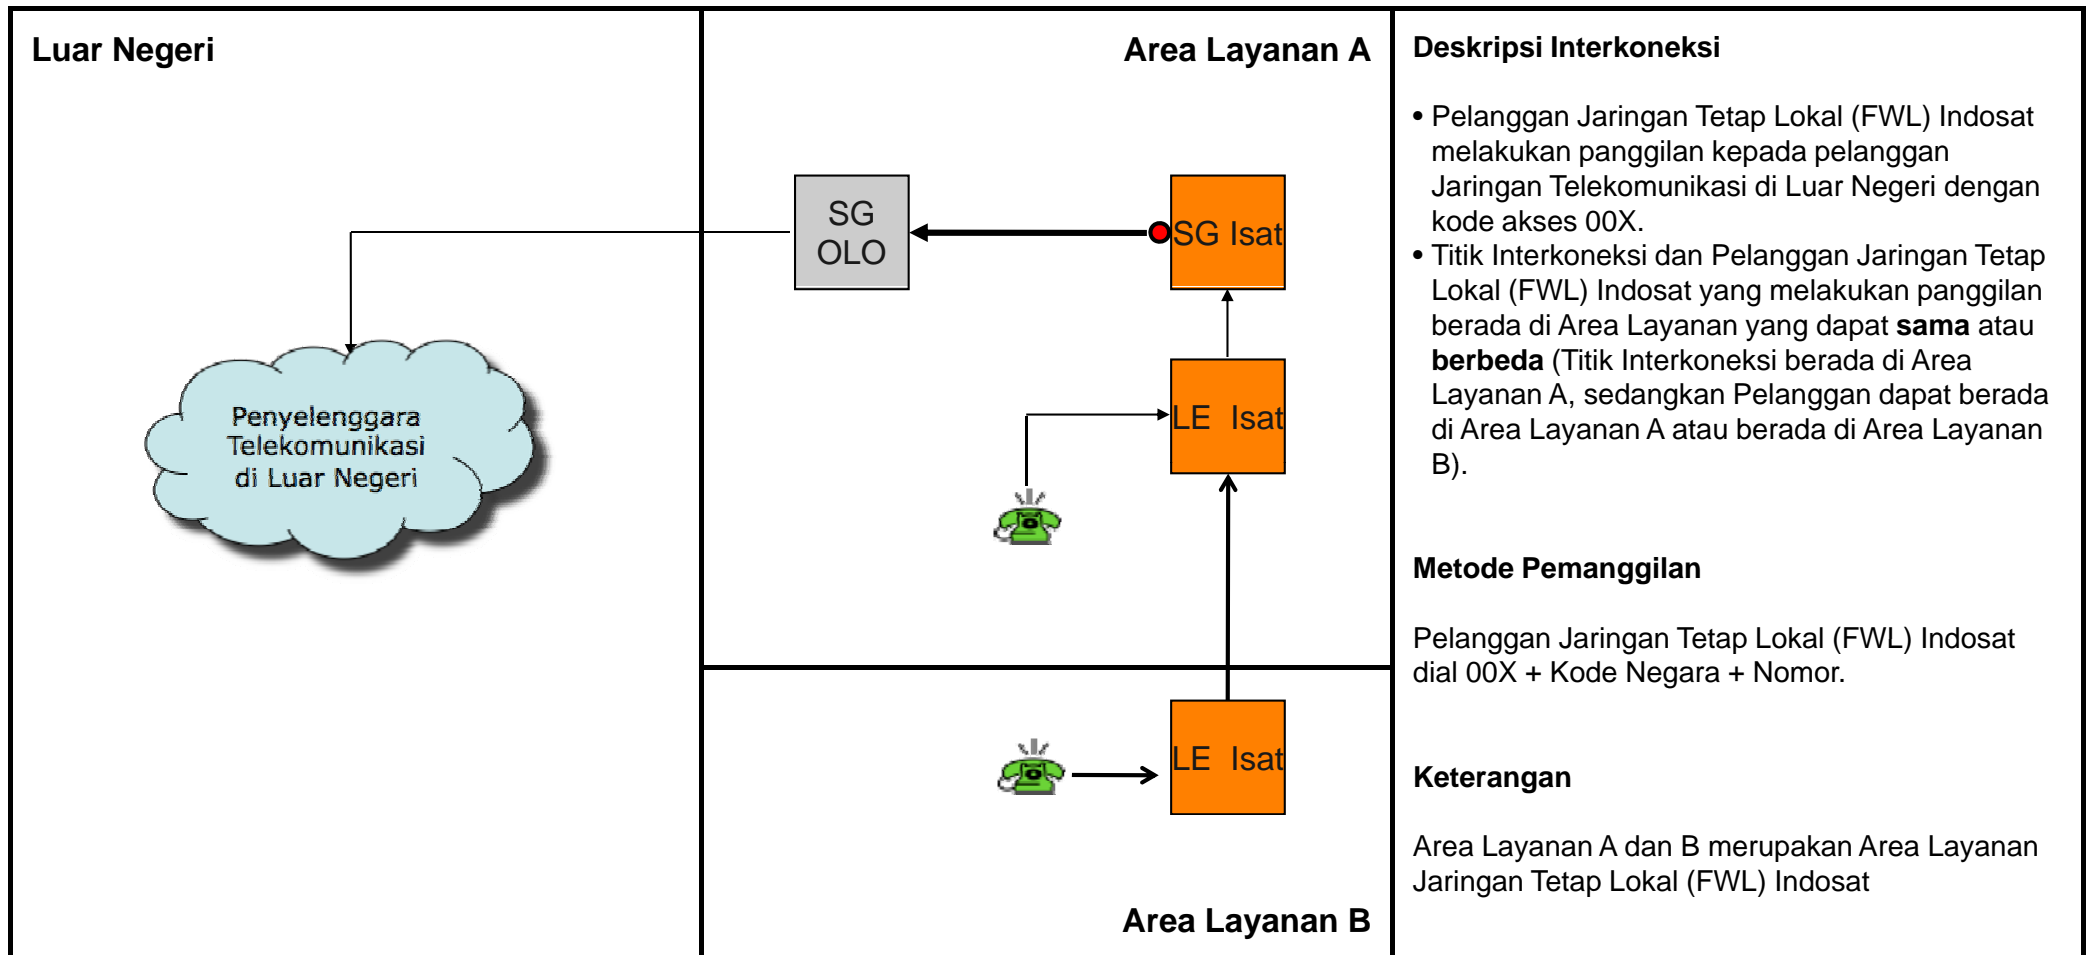

OR.F01 - Originasi Internasional dari Jaringan Tetap Lokal (FWL) Indosat ke Jaringan Tetap Sambungan Internasional Pencari Akses

Jenis Pembebanan	Hak (Penagih)	Kewajiban (yang ditagih)	Pelaksana Penagihan	Sumber Data	Biaya / Tarif
Retail	Pencari Akses	Pelanggan Pencari Akses	Pencari Akses	Pencari Akses	Tarif Retail Pencari Akses
Interkoneksi	Indosat	Pencari Akses	Indosat	Indosat	Rp. 594,- /menit + Biaya terkait originasi