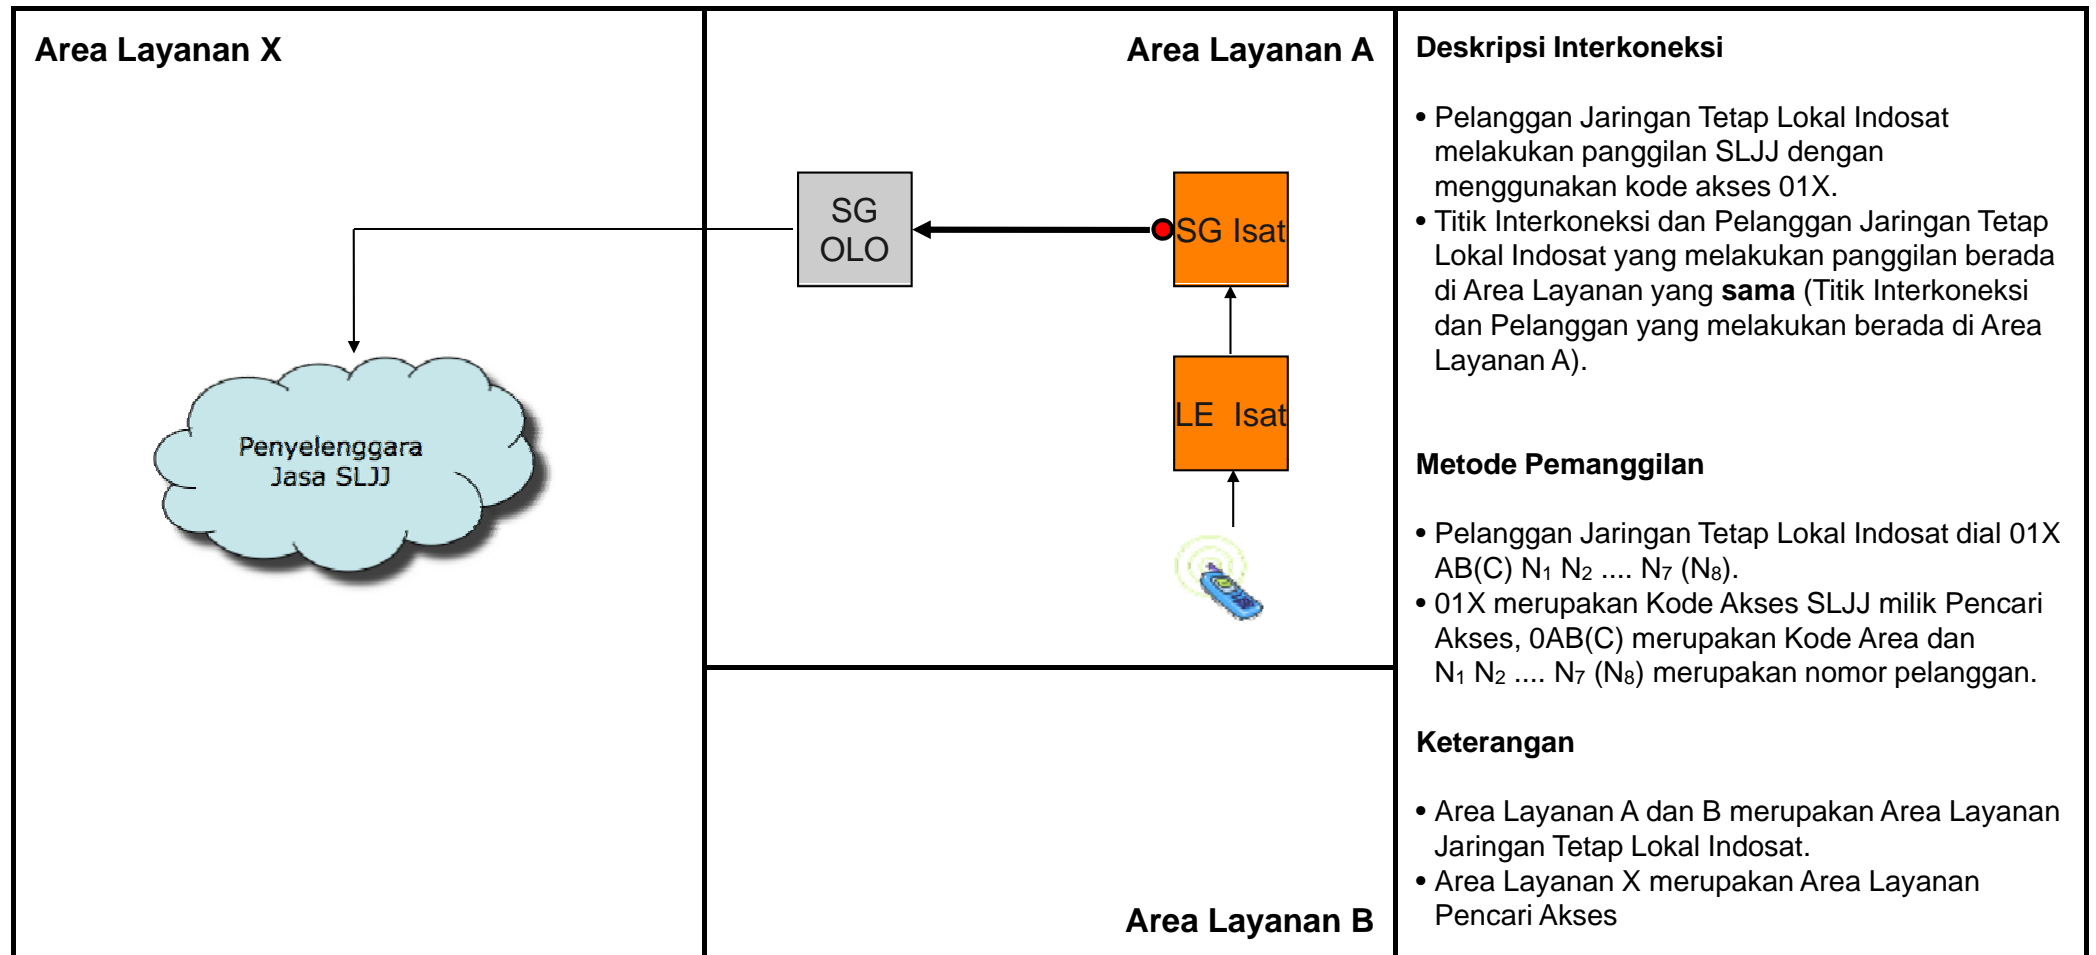

OR.F02.A - Originasi Lokal dari Jaringan Tetap Lokal (FWA) Indosat ke Jaringan Tetap SLJJ Pencari Akses

Jenis Pembebanan	Hak (Penagih)	Kewajiban (yang ditagih)	Pelaksana Penagihan	Sumber Data	Biaya / Tarif
Retail	Pencari Akses	Pelanggan Pencari Akses	Indosat	Pencari Akses	Tarif Retail Pencari Akses
Interkoneksi	Indosat	Pencari Akses	Indosat	Indosat	Rp. 211,- / menit + Biaya terkait originasi