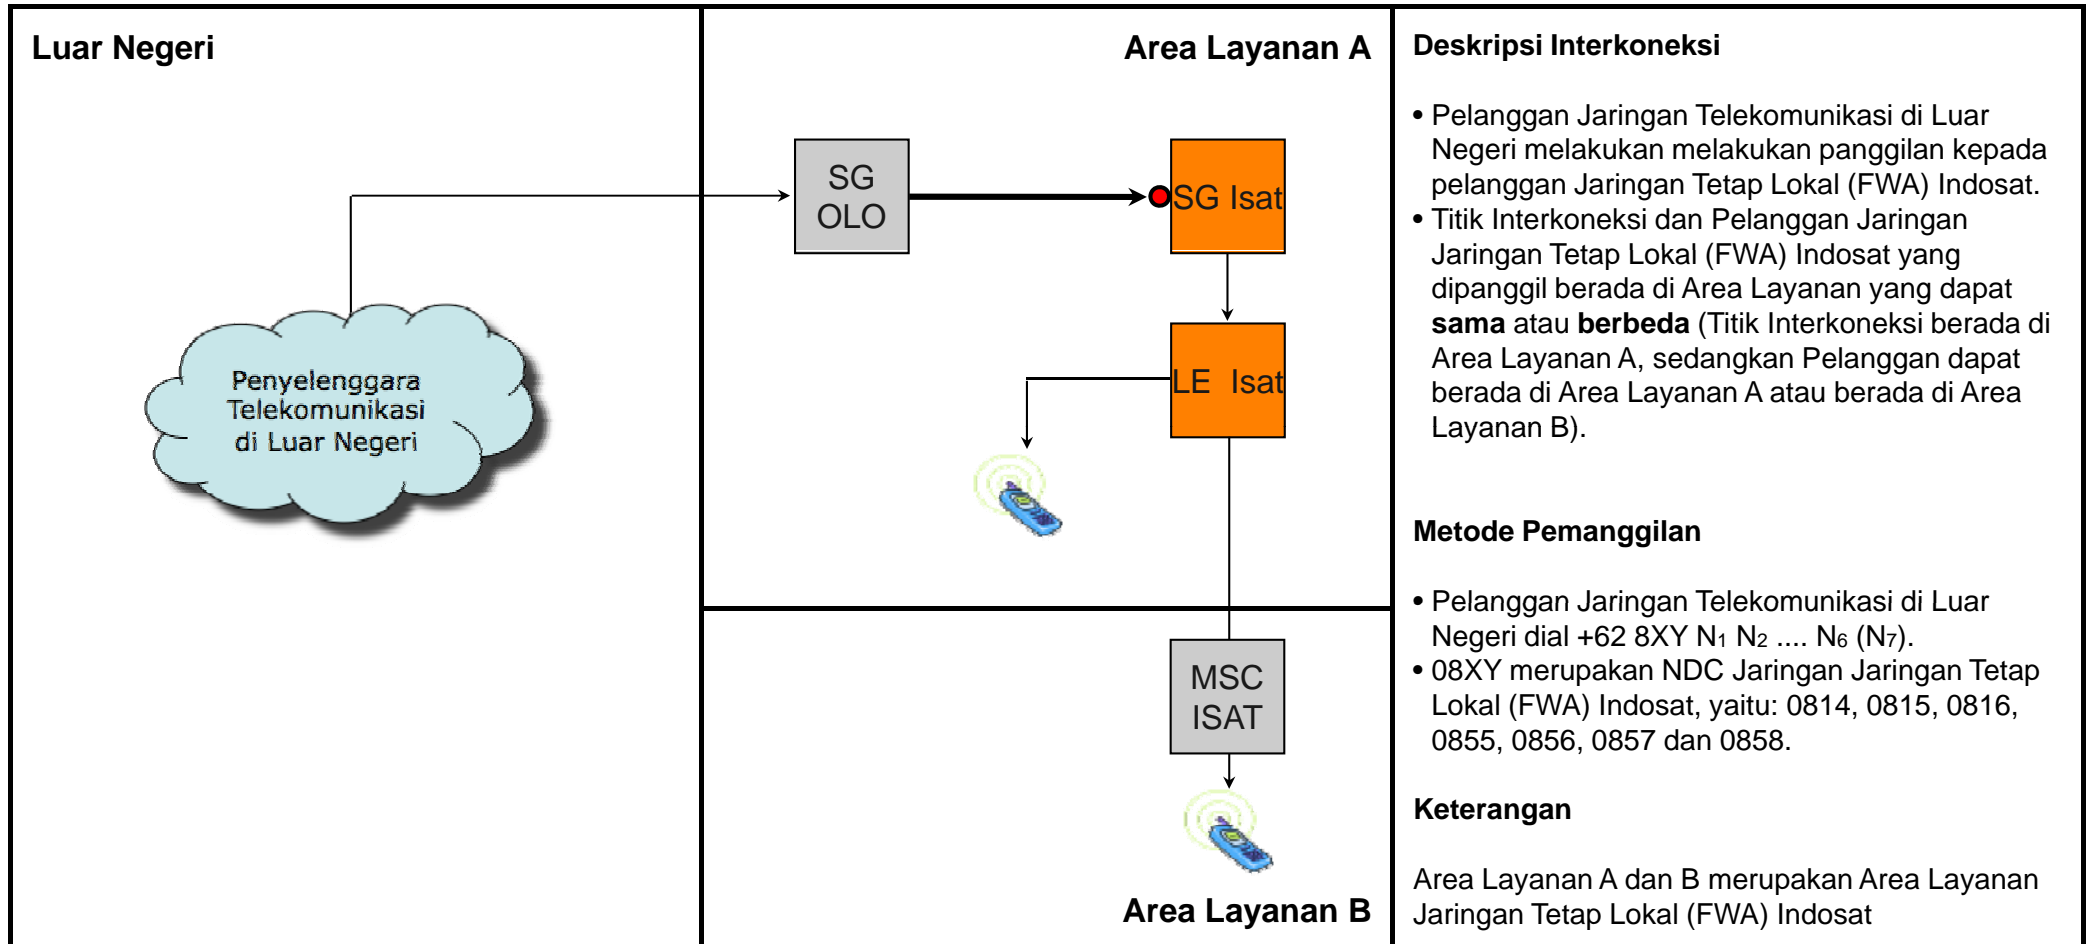

TE.F07A - Terminasi Internasional dari Jaringan Tetap Sambungan Internasional Pencari Akses ke Jaringan Tetap Lokal (FWA) Indosat

Jenis Pembebanan	Hak (Penagih)	Kewajiban (yang ditagih)	Pelaksana Penagihan	Sumber Data	Biaya / Tarif
Retail	Pencari Akses	Pelanggan Pencari Akses	Pencari Akses	Pencari Akses	Tarif Retail Pencari Akses
Interkoneksi	Indosat	Pencari Akses	Indosat	Indosat	Rp. 610,- /menit