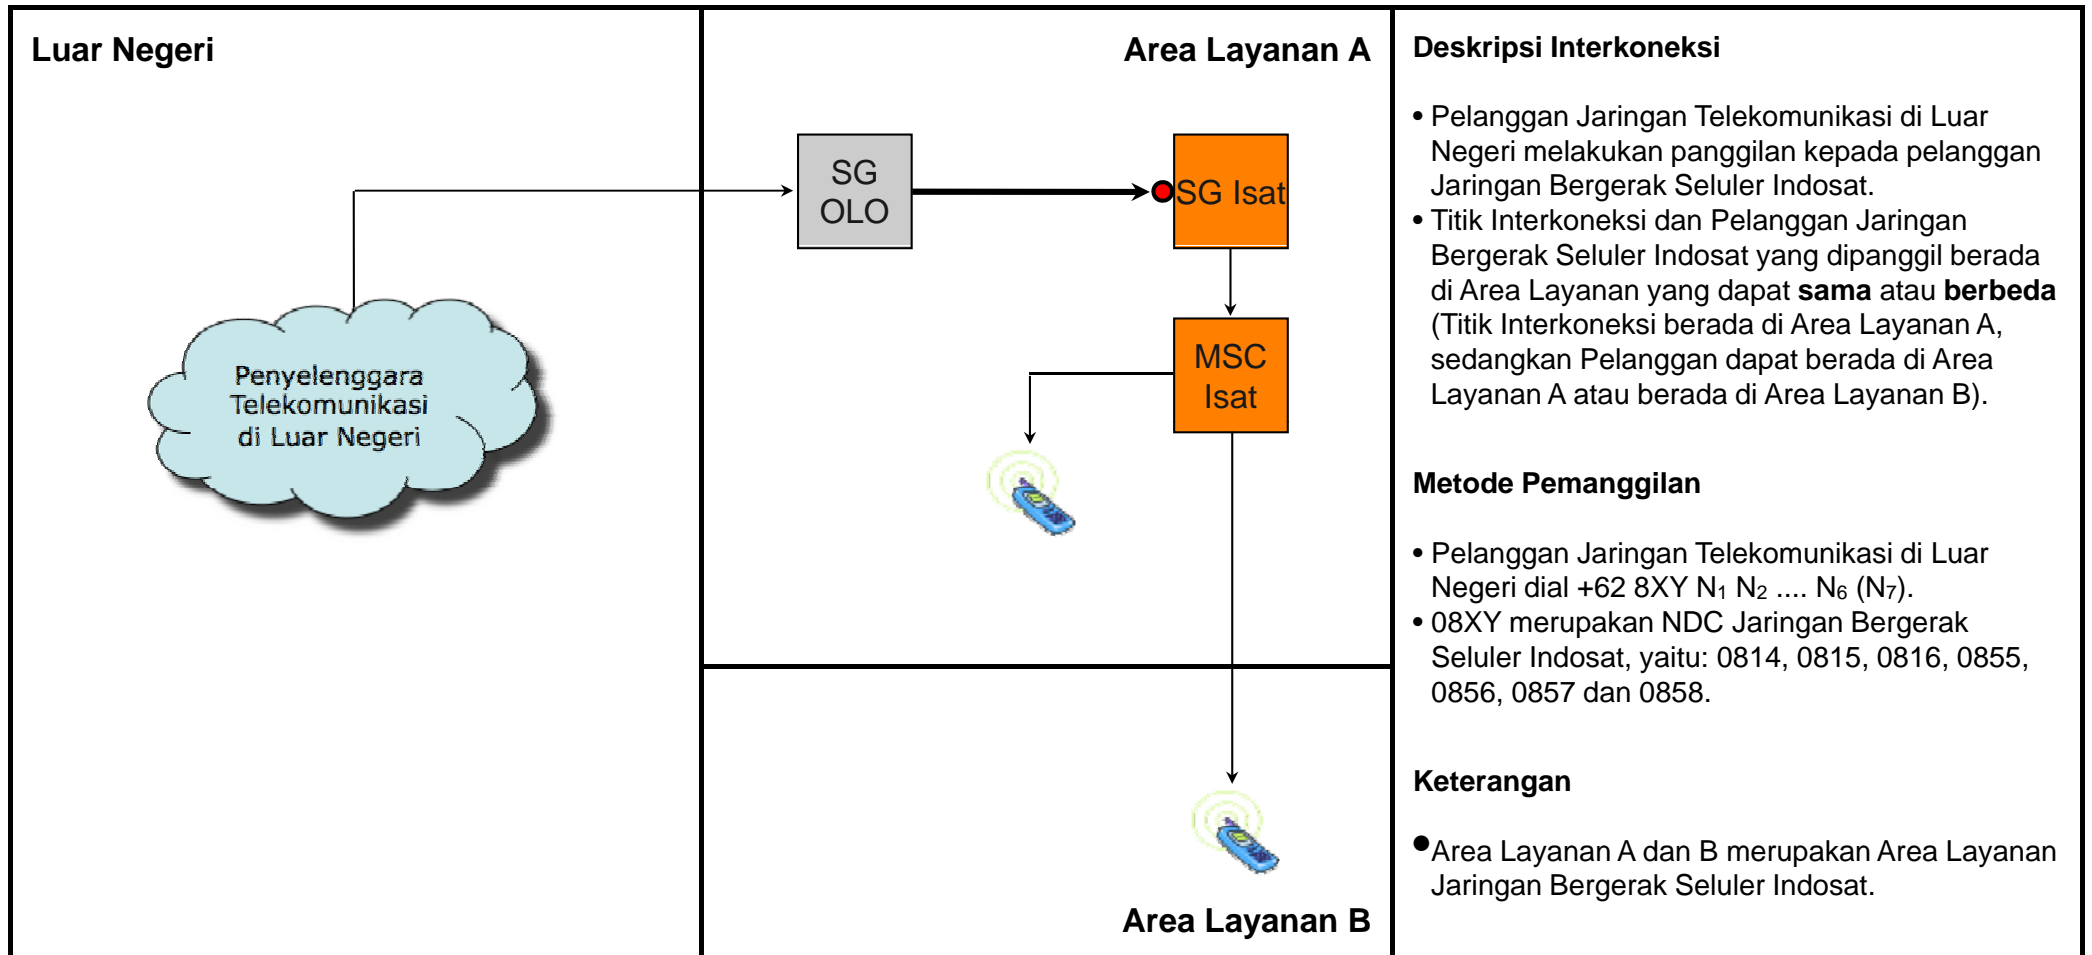

TE.M07 - Terminasi Internasional dari Jaringan Tetap Sambungan Internasional Pencari Akses ke Jaringan Bergerak Seluler Indosat

Jenis Pembebanan	Hak (Penagih)	Kewajiban (yang ditagih)	Pelaksana Penagihan	Sumber Data	Biaya / Tarif
Retail	Pencari Akses	Pelanggan Pencari Akses	Pencari Akses	Pencari Akses	Tarif Retail Pencari Akses
Interkoneksi	Indosat	Pencari Akses	Indosat	Indosat	Rp. 453,- /menit