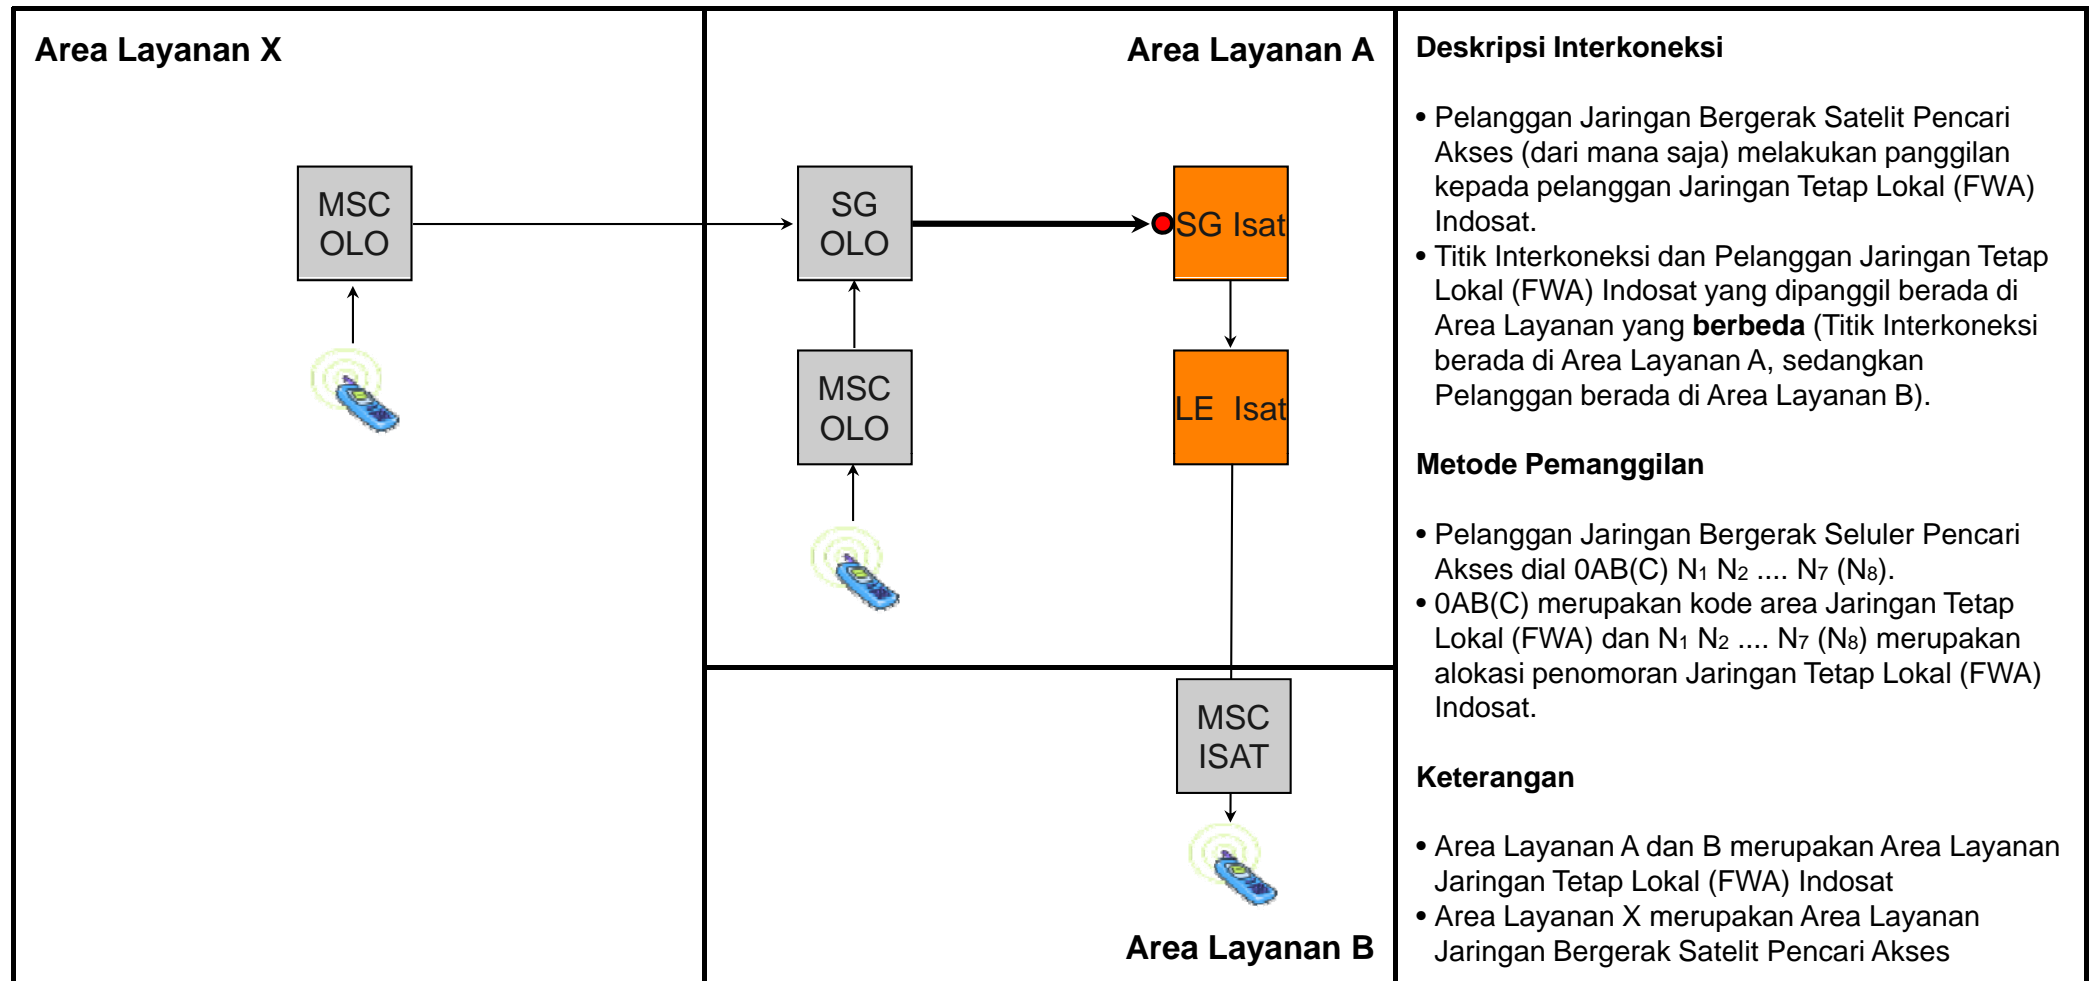

TE.F06A - Terminasi Jarak Jauh dari Jaringan Bergerak Satelit Pencari Akses ke Jaringan Tetap Lokal (FWA) Indosat

Jenis Pembebanan	Hak (Penagih)	Kewajiban (yang ditagih)	Pelaksana Penagihan	Sumber Data	Biaya / Tarif
Retail	Pencari Akses	Pelanggan Pencari Akses	Pencari Akses	Pencari Akses	Tarif Retail Pencari Akses
Interkoneksi	Indosat	Pencari Akses	Indosat	Indosat	Rp. 611,- /menit