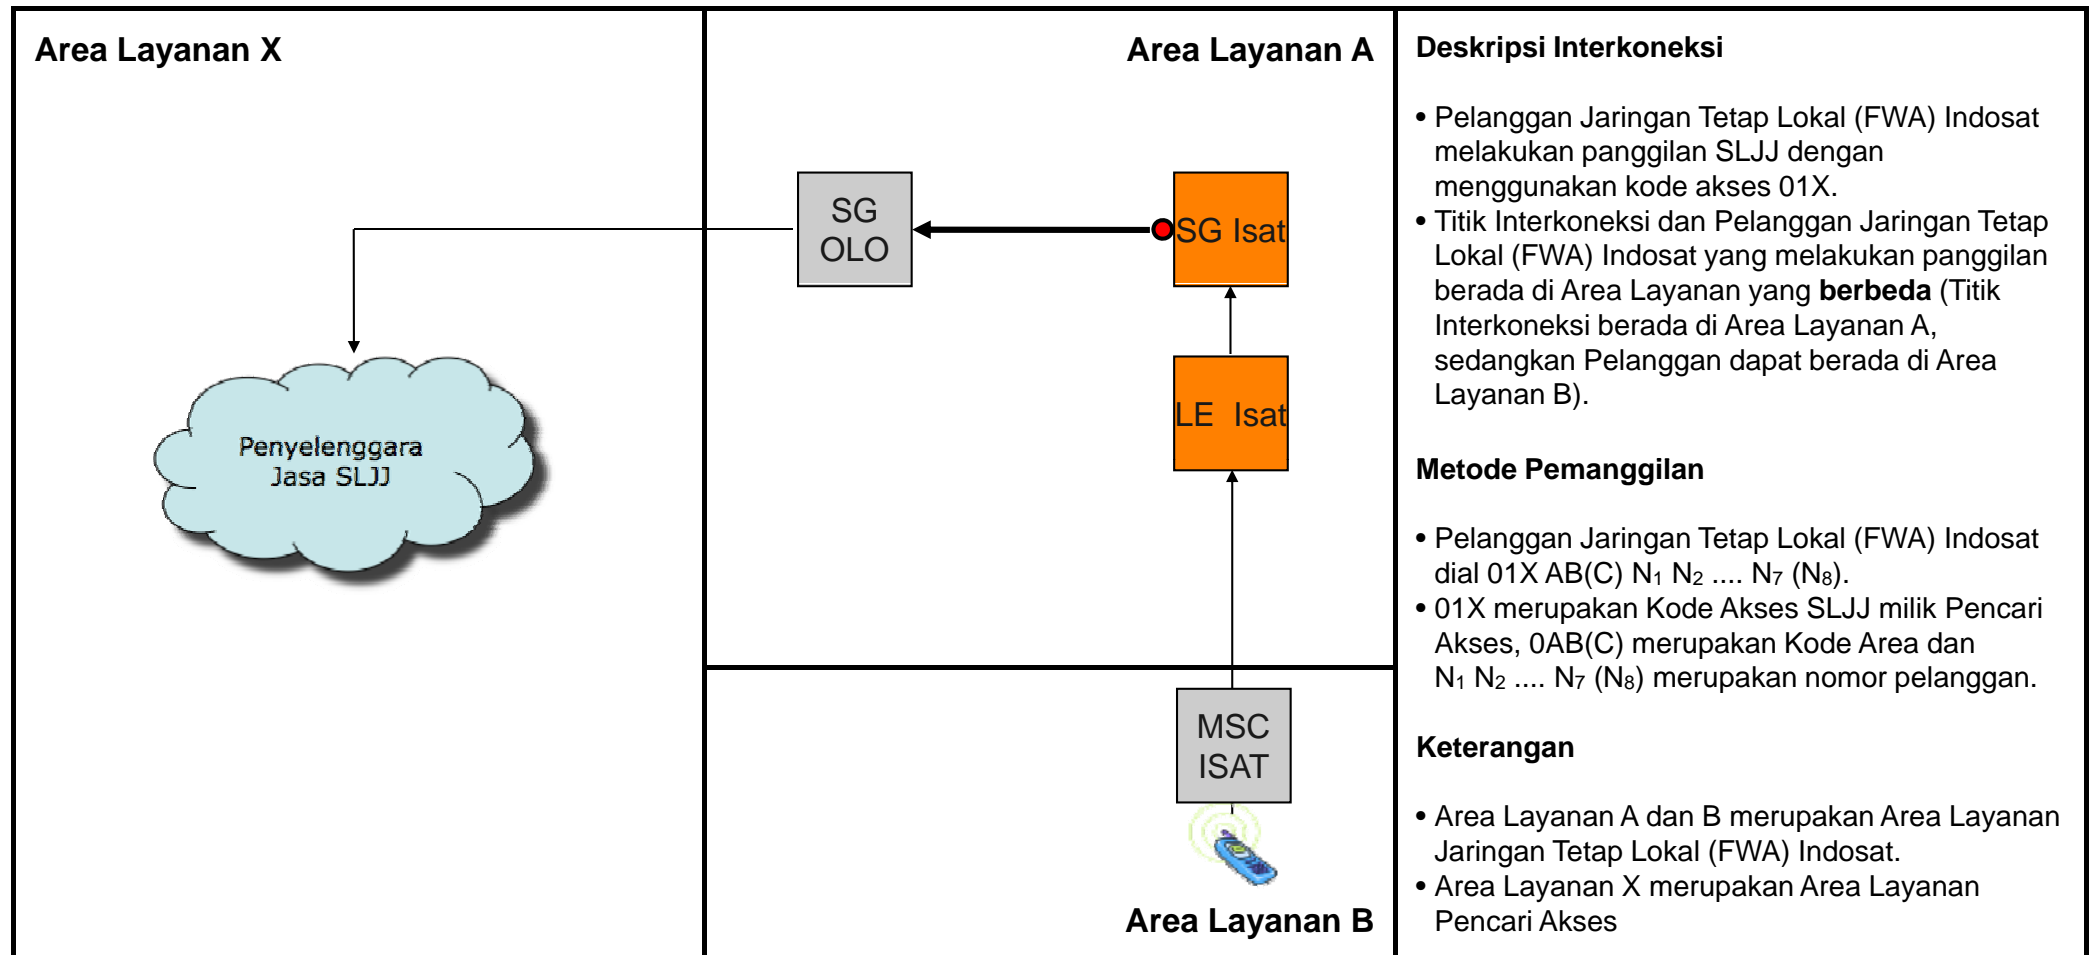

OR.F03A - Originasi Jarak Jauh dari Jaringan Tetap Lokal (FWA) Indosat ke Jaringan Tetap SLJJ Pencari Akses

Jenis Pembebanan	Hak (Penagih)	Kewajiban (yang ditagih)	Pelaksana Penagihan	Sumber Data	Biaya / Tarif
Retail	Pencari Akses	Pelanggan Pencari Akses	Indosat	Pencari Akses	Tarif Retail Pencari Akses
Interkoneksi	Indosat	Pencari Akses	Indosat	Indosat	Rp. 419,- /menit + Biaya terkait originasi