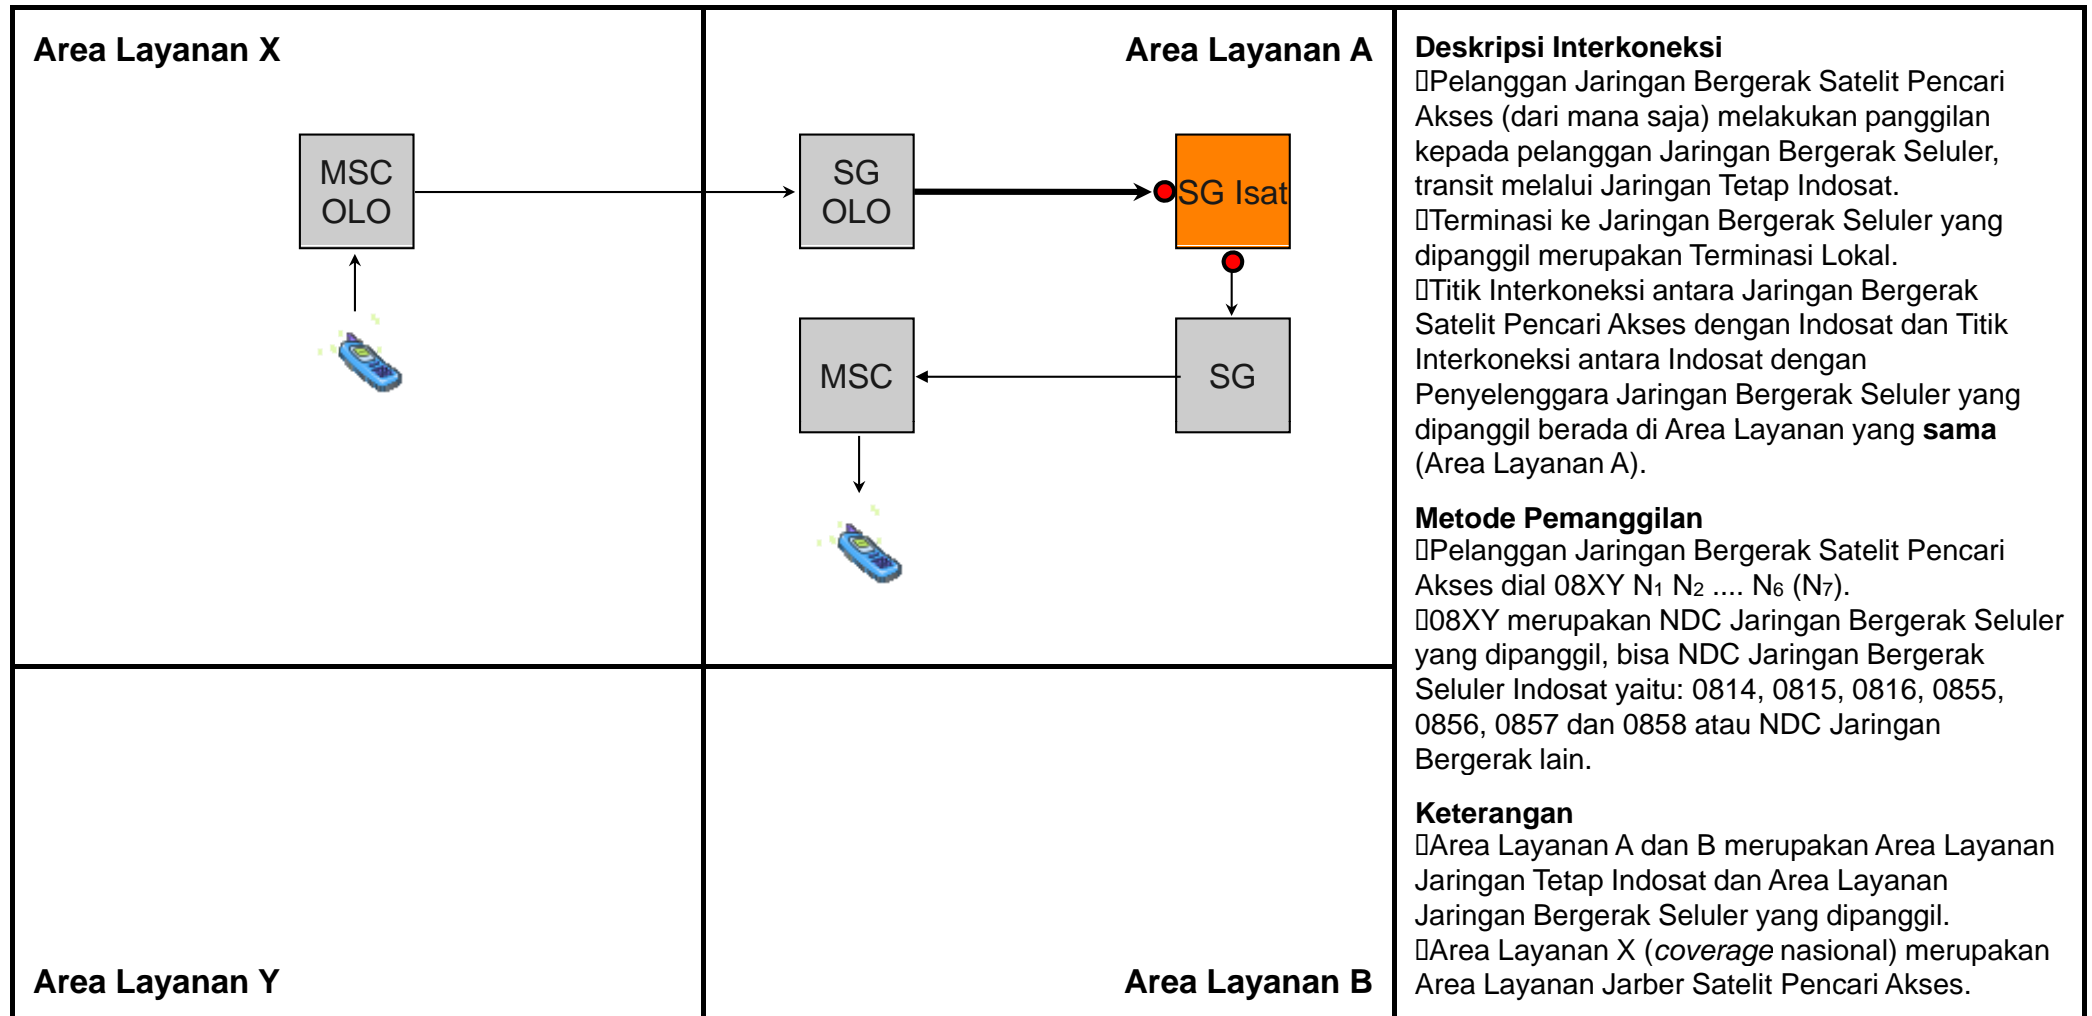

TR.LC03 - Transit Lokal dari Jaringan Bergerak Satelit ke Jaringan Bergerak Seluler melalui Jartap Indosat dengan Terminasi Lokal

Jenis Pembebanan	Hak (Penagih)	Kewajiban (yang ditagih)	Pelaksana Penagihan	Sumber Data	Biaya / Tarif
Retail	Pencari Akses	Pelanggan Pencari Akses	Pencari Akses	Pencari Akses	Tarif Retail Pencari Akses
Interkoneksi	Indosat	Pencari Akses	Indosat	Indosat	Rp. 330.- / menit