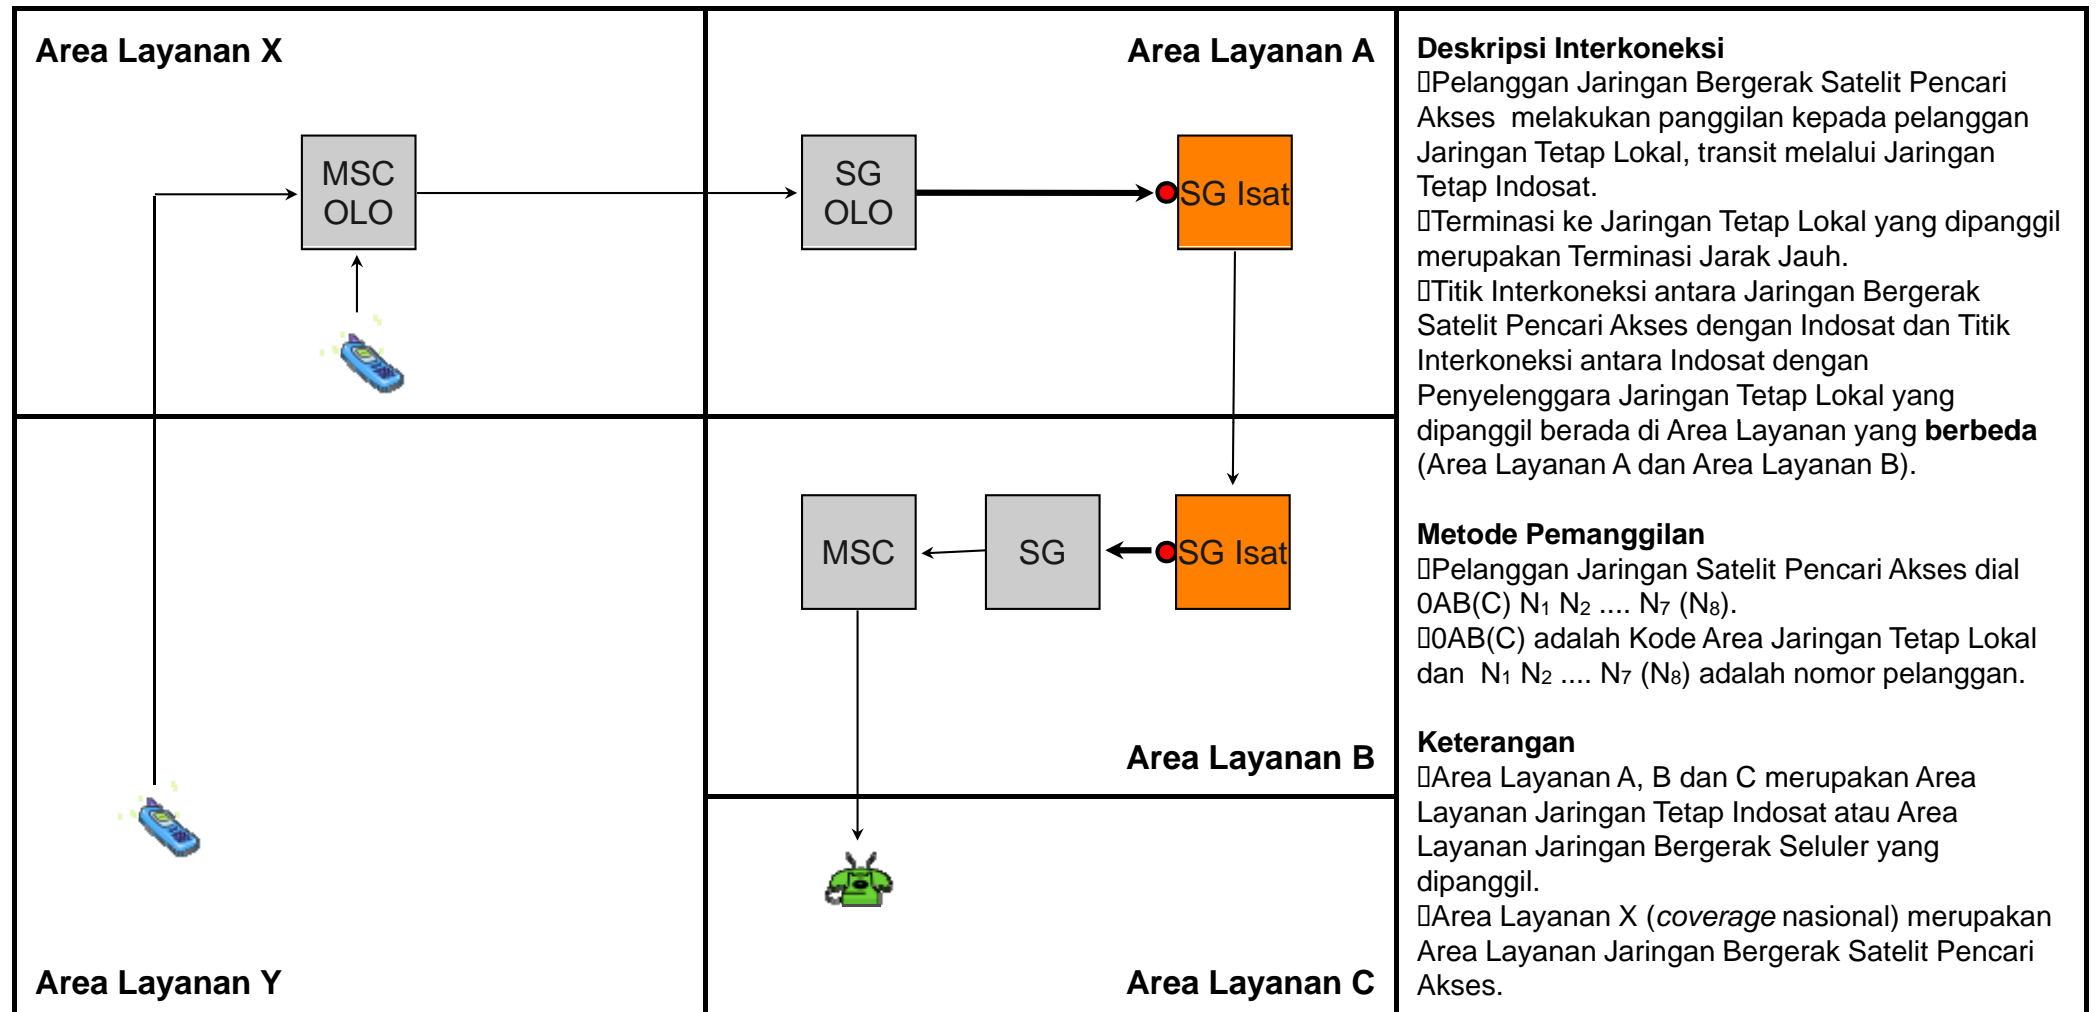

TR.LD12 - Transit Jarak Jauh dari Jaringan Bergerak Satelit ke Jartap Lokal melalui Jartap Indosat dengan Terminasi Jarak Jauh

Deskripsi Interkoneksi

- Pelanggan Jaringan Bergerak Satelit Pencari Akses melakukan panggilan kepada pelanggan Jaringan Tetap Lokal, transit melalui Jaringan Tetap Indosat.
- Terminasi ke Jaringan Tetap Lokal yang dipanggil merupakan Terminasi Jarak Jauh.
- Titik Interkoneksi antara Jaringan Bergerak Satelit Pencari Akses dengan Indosat dan Titik Interkoneksi antara Indosat dengan Penyelenggara Jaringan Tetap Lokal yang dipanggil berada di Area Layanan yang **berbeda** (Area Layanan A dan Area Layanan B).

Metode Pemanggilan

- Pelanggan Jaringan Satelit Pencari Akses dial 0AB(C) N₁ N₂ .... N₇ (N₈).
- 0AB(C) adalah Kode Area Jaringan Tetap Lokal dan N₁ N₂ .... N₇ (N₈) adalah nomor pelanggan.

Keterangan

- Area Layanan A, B dan C merupakan Area Layanan Jaringan Tetap Indosat atau Area Layanan Jaringan Bergerak Seluler yang dipanggil.
- Area Layanan X (*coverage nasional*) merupakan Area Layanan Jaringan Bergerak Satelit Pencari Akses.

Jenis Pembebanan	Hak (Penagih)	Kewajiban (yang ditagih)	Pelaksana Penagihan	Sumber Data	Biaya / Tarif
Retail	Pencari Akses	Pelanggan Pencari Akses	Pencari Akses	Pencari Akses	Tarif Retail Pencari Akses
Interkoneksi	Indosat	Pencari Akses	Indosat	Indosat	Rp. 855.- / menit