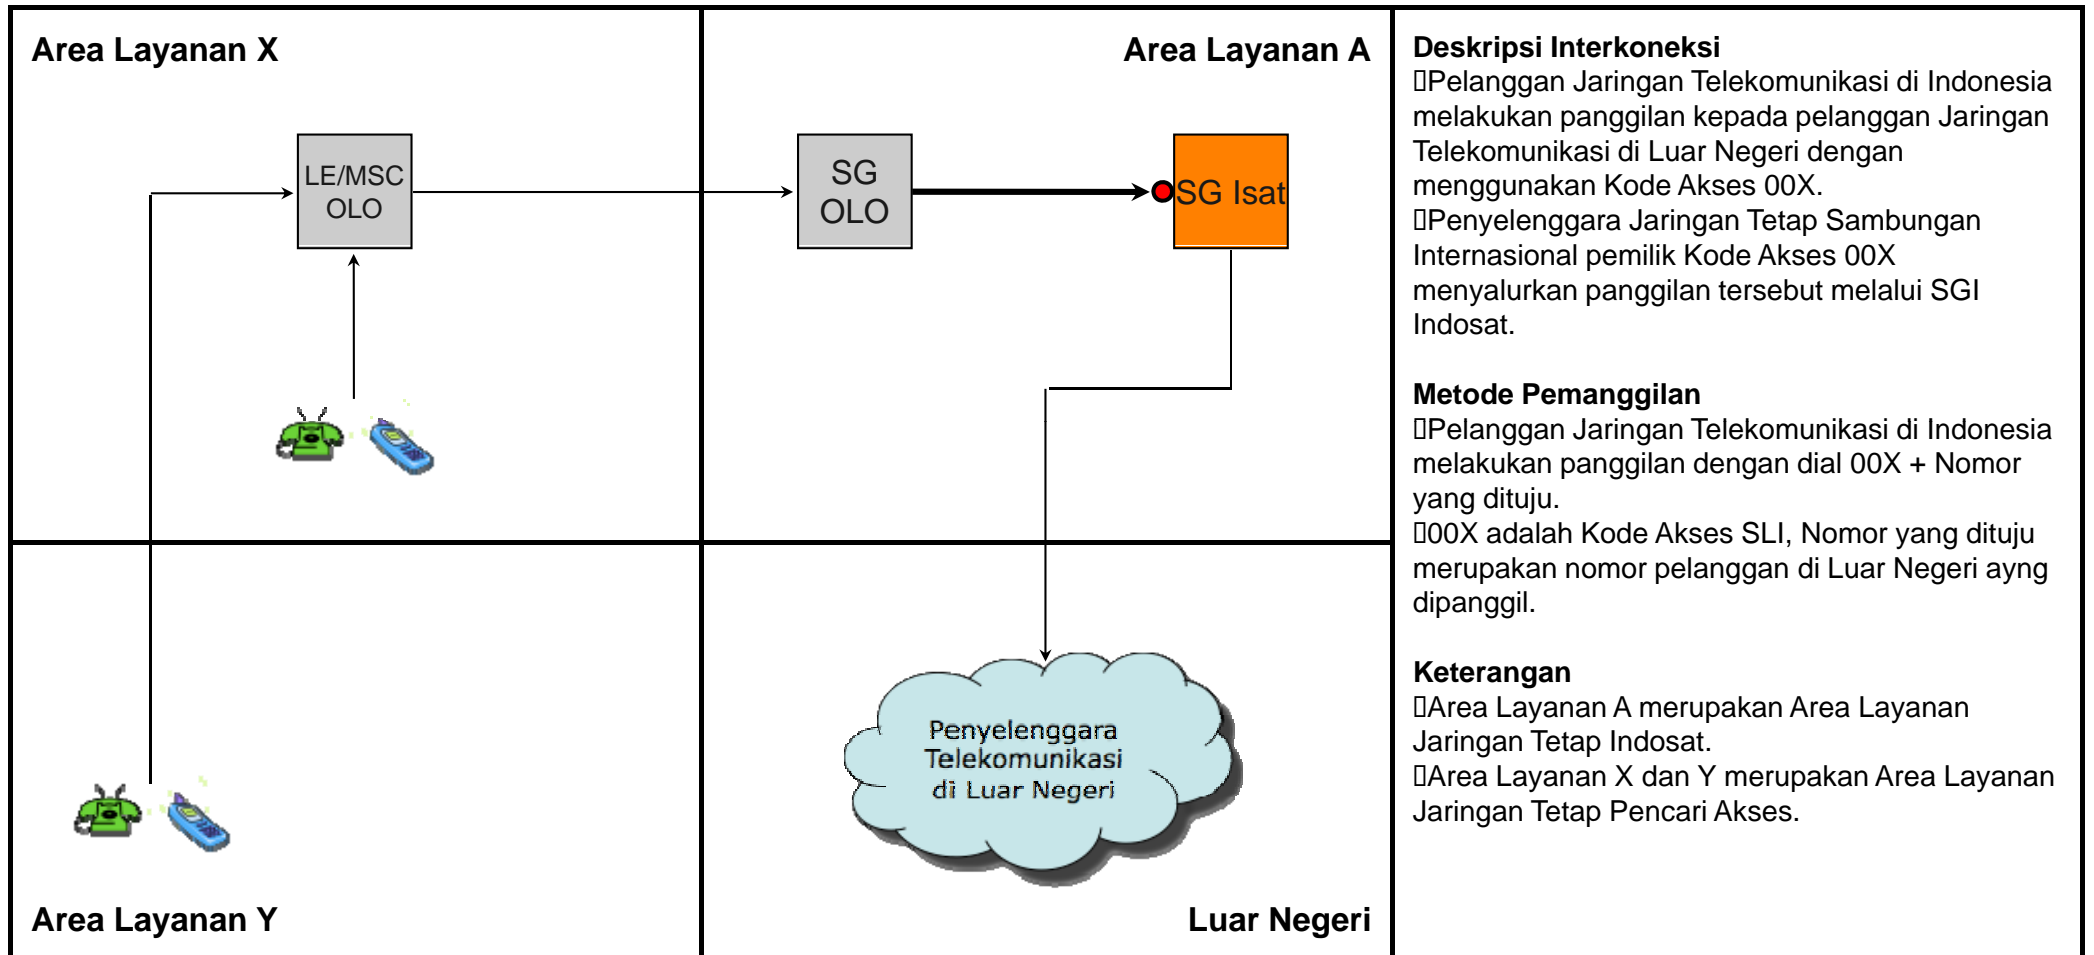

TR.IL01 - Transit Internasional dari Jaringan Telekomunikasi di Indonesia ke Jaringan Telekomunikasi di LN melalui Jartap Indosat dengan Terminasi Jarak Jauh

Deskripsi Interkoneksi

- □Pelanggan Jaringan Telekomunikasi di Indonesia melakukan panggilan kepada pelanggan Jaringan Telekomunikasi di Luar Negeri dengan menggunakan Kode Akses 00X.
- □Penyelenggara Jaringan Tetap Sambungan Internasional pemilik Kode Akses 00X menyalurkan panggilan tersebut melalui SGI Indosat.

Metode Pemanggilan

- □Pelanggan Jaringan Telekomunikasi di Indonesia melakukan panggilan dengan dial 00X + Nomor yang dituju.
- □00X adalah Kode Akses SLI, Nomor yang dituju merupakan nomor pelanggan di Luar Negeri yang dipanggil.

Keterangan

- □Area Layanan A merupakan Area Layanan Jaringan Tetap Indosat.
- □Area Layanan X dan Y merupakan Area Layanan Jaringan Tetap Pencari Akses.

Jenis Pembebanan	Hak (Penagih)	Kewajiban (yang ditagih)	Pelaksana Penagihan	Sumber Data	Biaya / Tarif
Retail	Pencari Akses	Pelanggan Pencari Akses	Pencari Akses	Pencari Akses	Tarif Retail Pencari Akses
Interkoneksi	Indosat	Pencari Akses	Indosat	Indosat	Rp. 316,- / menit + Accounting Rate