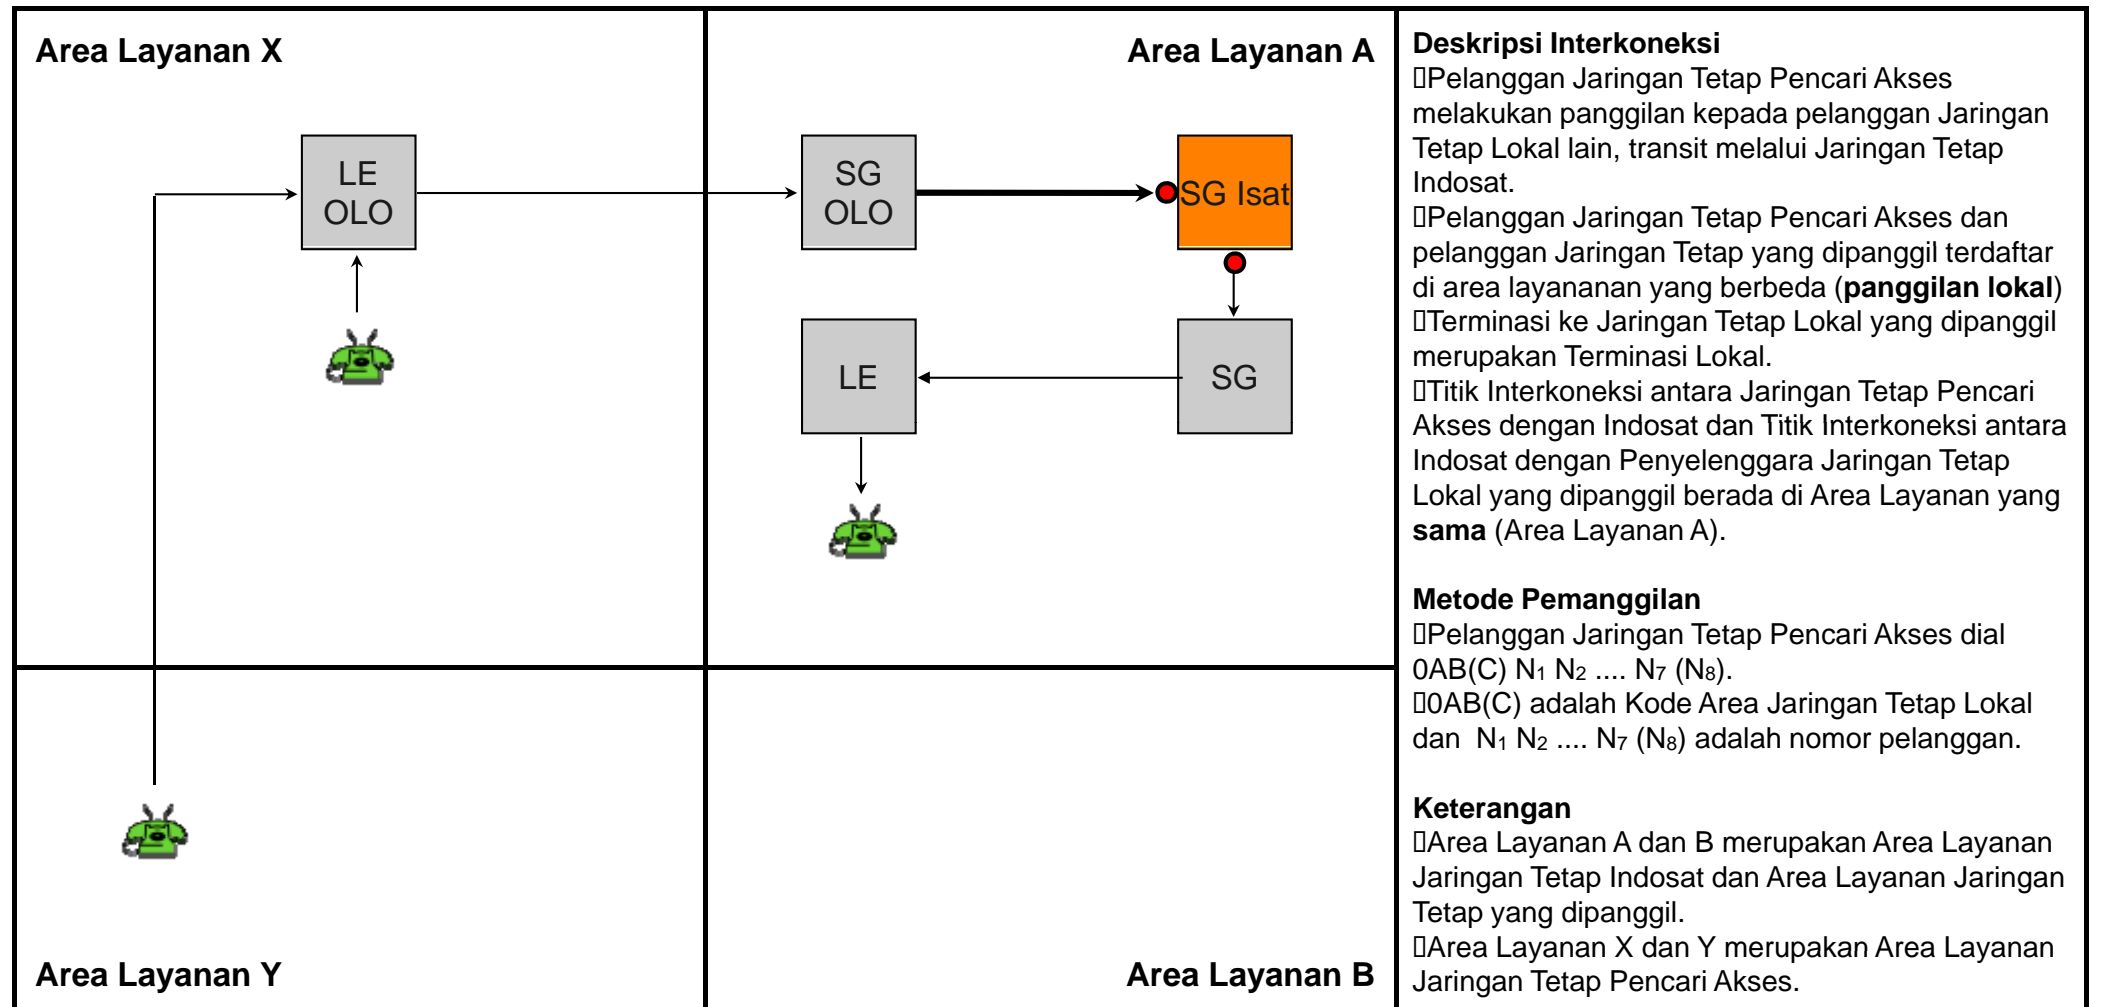

TR.LC07B - Transit Lokal dari Jartap ke Jartap Lokal melalui Jaringan Tetap Indosat dengan Terminasi Lokal untuk panggilan jarak jauh

Jenis Pembebanan	Hak (Penagih)	Kewajiban (yang ditagih)	Pelaksana Penagihan	Sumber Data	Biaya / Tarif
Retail	Pencari Akses	Pelanggan Pencari Akses	Pencari Akses	Pencari Akses	Tarif Retail Pencari Akses
Interkoneksi	Indosat	Pencari Akses	Indosat	Indosat	Rp. 272,- / menit