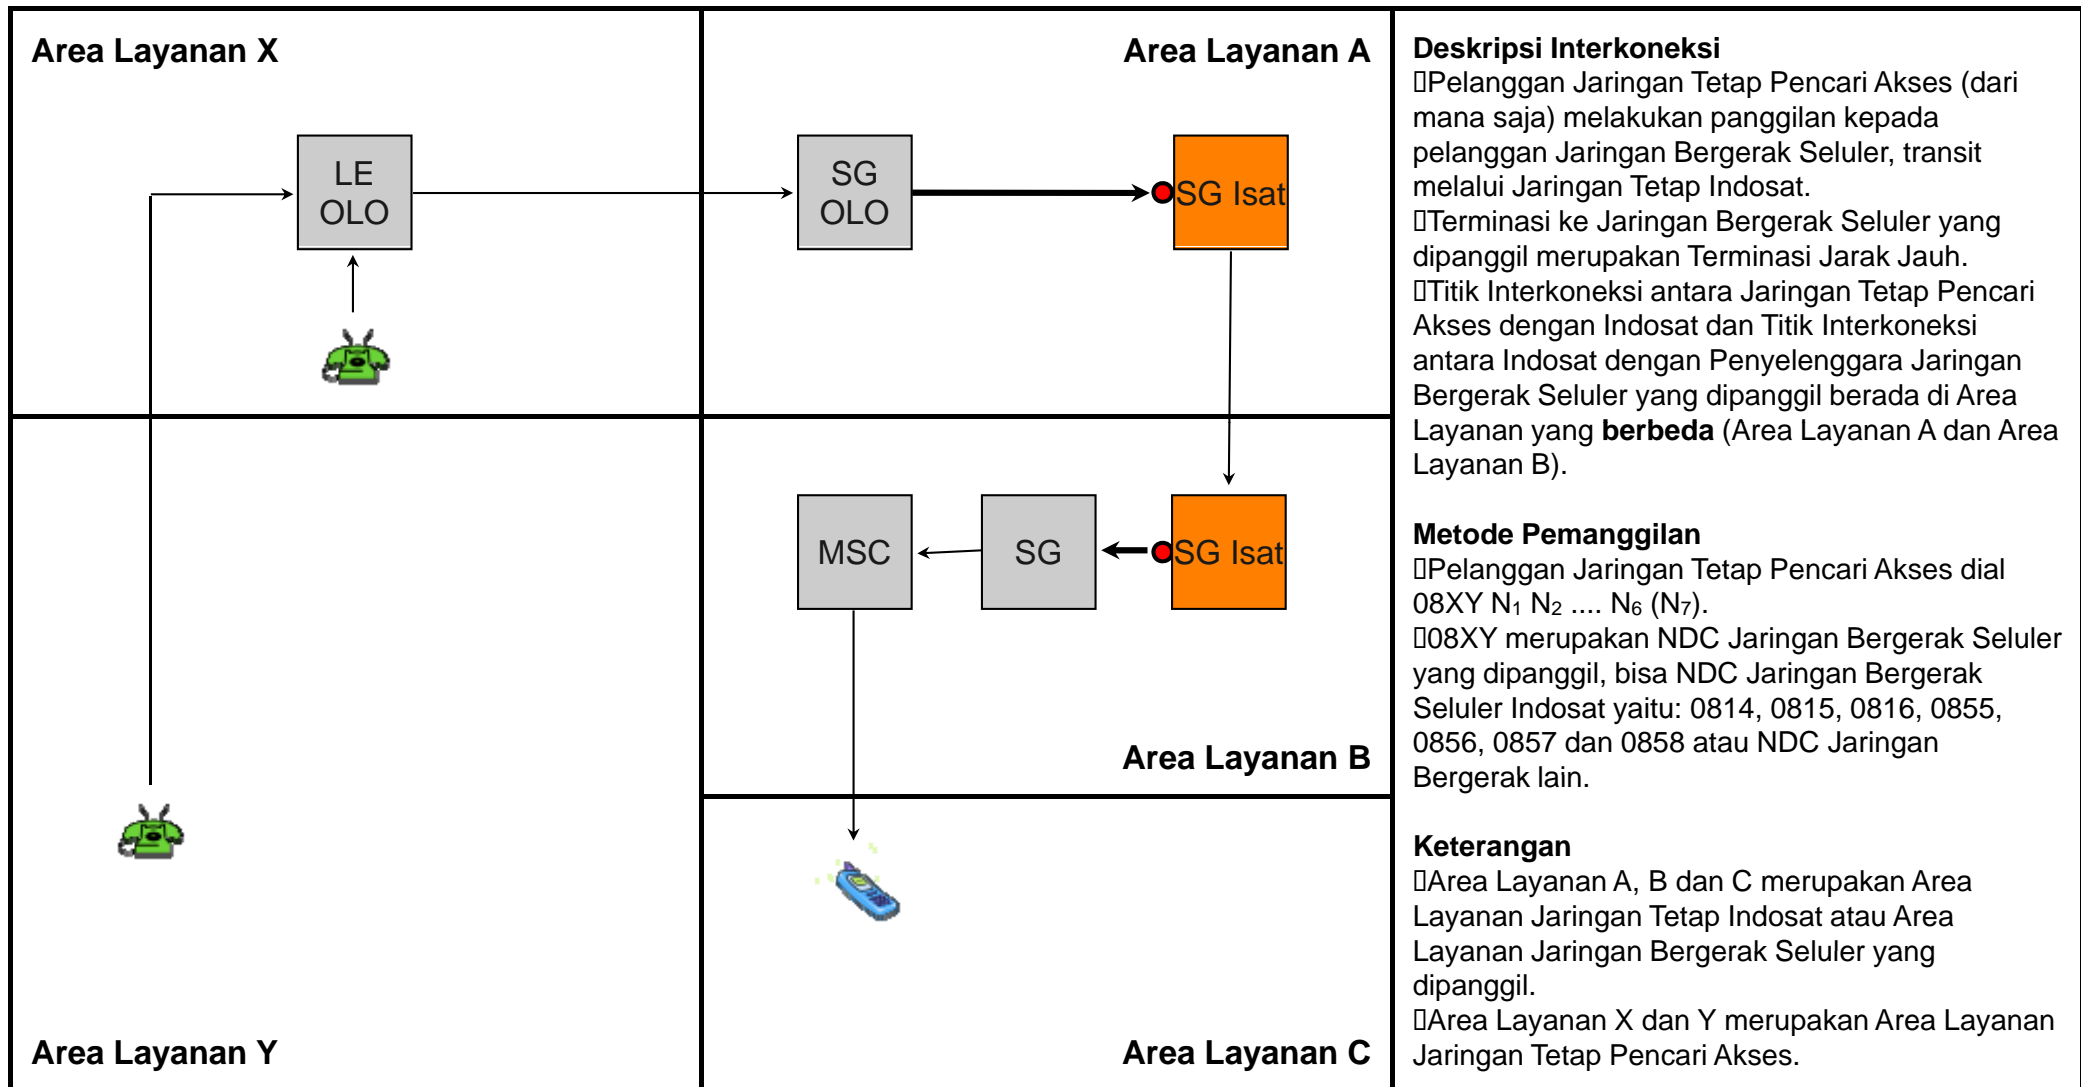

TR.LD04 - Transit Jarak Jauh dari Jaringan Tetap ke Jaringan Bergerak Seluler melalui Jartap Indosat dengan Terminasi Jarak Jauh

Jenis Pembebanan	Hak (Penagih)	Kewajiban (yang ditagih)	Pelaksana Penagihan	Sumber Data	Biaya / Tarif
Retail	Pencari Akses	Pelanggan Pencari Akses	Pencari Akses	Pencari Akses	Tarif Retail Pencari Akses