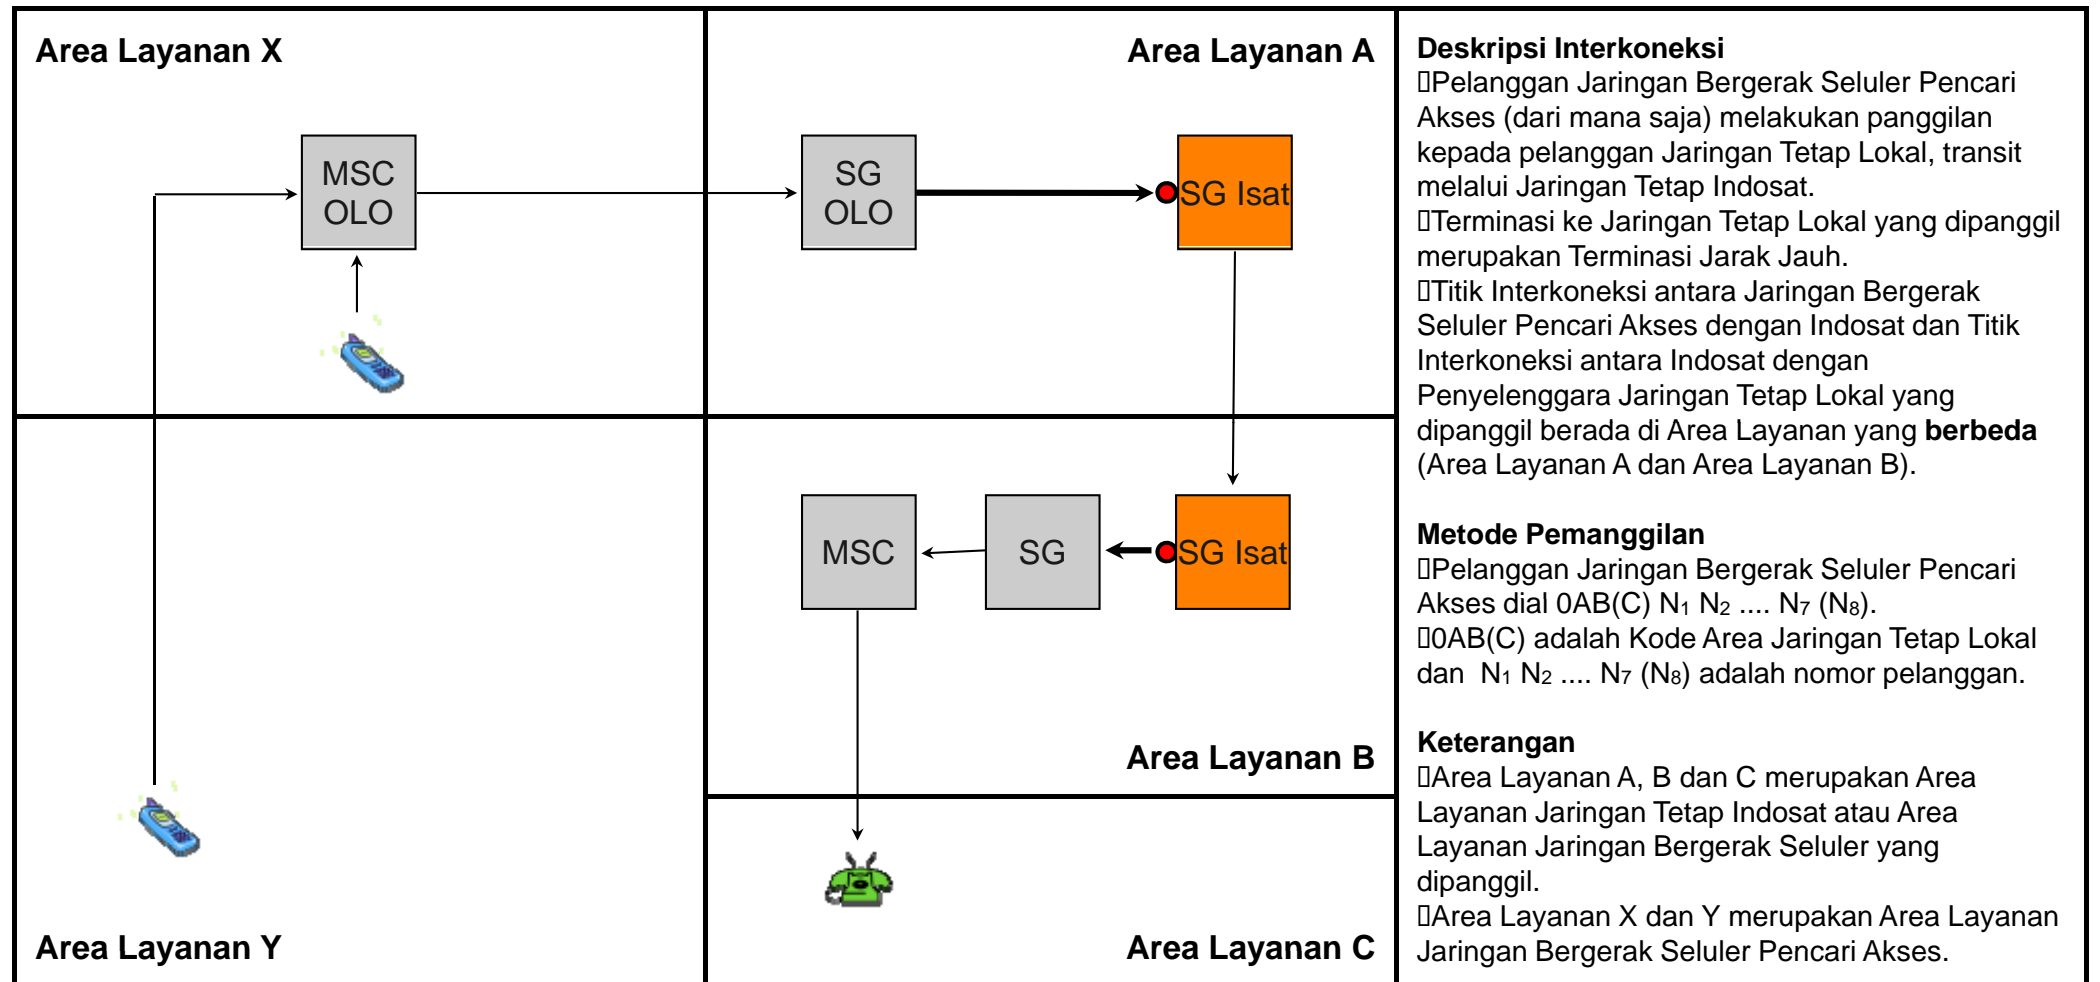

TR.LD11 - Transit Jarak Jauh dari Jaringan Bergerak Seluler ke Jartap Lokal melalui Jartap Indosat dengan Terminasi Jarak Jauh

Deskripsi Interkoneksi

- Pelanggan Jaringan Bergerak Seluler Pencari Akses (dari mana saja) melakukan panggilan kepada pelanggan Jaringan Tetap Lokal, transit melalui Jaringan Tetap Indosat.
- Terminasi ke Jaringan Tetap Lokal yang dipanggil merupakan Terminasi Jarak Jauh.
- Titik Interkoneksi antara Jaringan Bergerak Seluler Pencari Akses dengan Indosat dan Titik Interkoneksi antara Indosat dengan Penyelenggara Jaringan Tetap Lokal yang dipanggil berada di Area Layanan yang **berbeda** (Area Layanan A dan Area Layanan B).

Metode Pemanggilan

- Pelanggan Jaringan Bergerak Seluler Pencari Akses dial 0AB(C) N₁ N₂ ... N₇ (N₈).
- 0AB(C) adalah Kode Area Jaringan Tetap Lokal dan N₁ N₂ ... N₇ (N₈) adalah nomor pelanggan.

Keterangan

- Area Layanan A, B dan C merupakan Area Layanan Jaringan Tetap Indosat atau Area Layanan Jaringan Bergerak Seluler yang dipanggil.
- Area Layanan X dan Y merupakan Area Layanan Jaringan Bergerak Seluler Pencari Akses.

Jenis Pembebanan	Hak (Penagih)	Kewajiban (yang ditagih)	Pelaksana Penagihan	Sumber Data	Biaya / Tarif
Retail	Pencari Akses	Pelanggan Pencari Akses	Pencari Akses	Pencari Akses	Tarif Retail Pencari Akses
Interkoneksi	Indosat	Pencari Akses	Indosat	Indosat	Rp. 855,- / menit