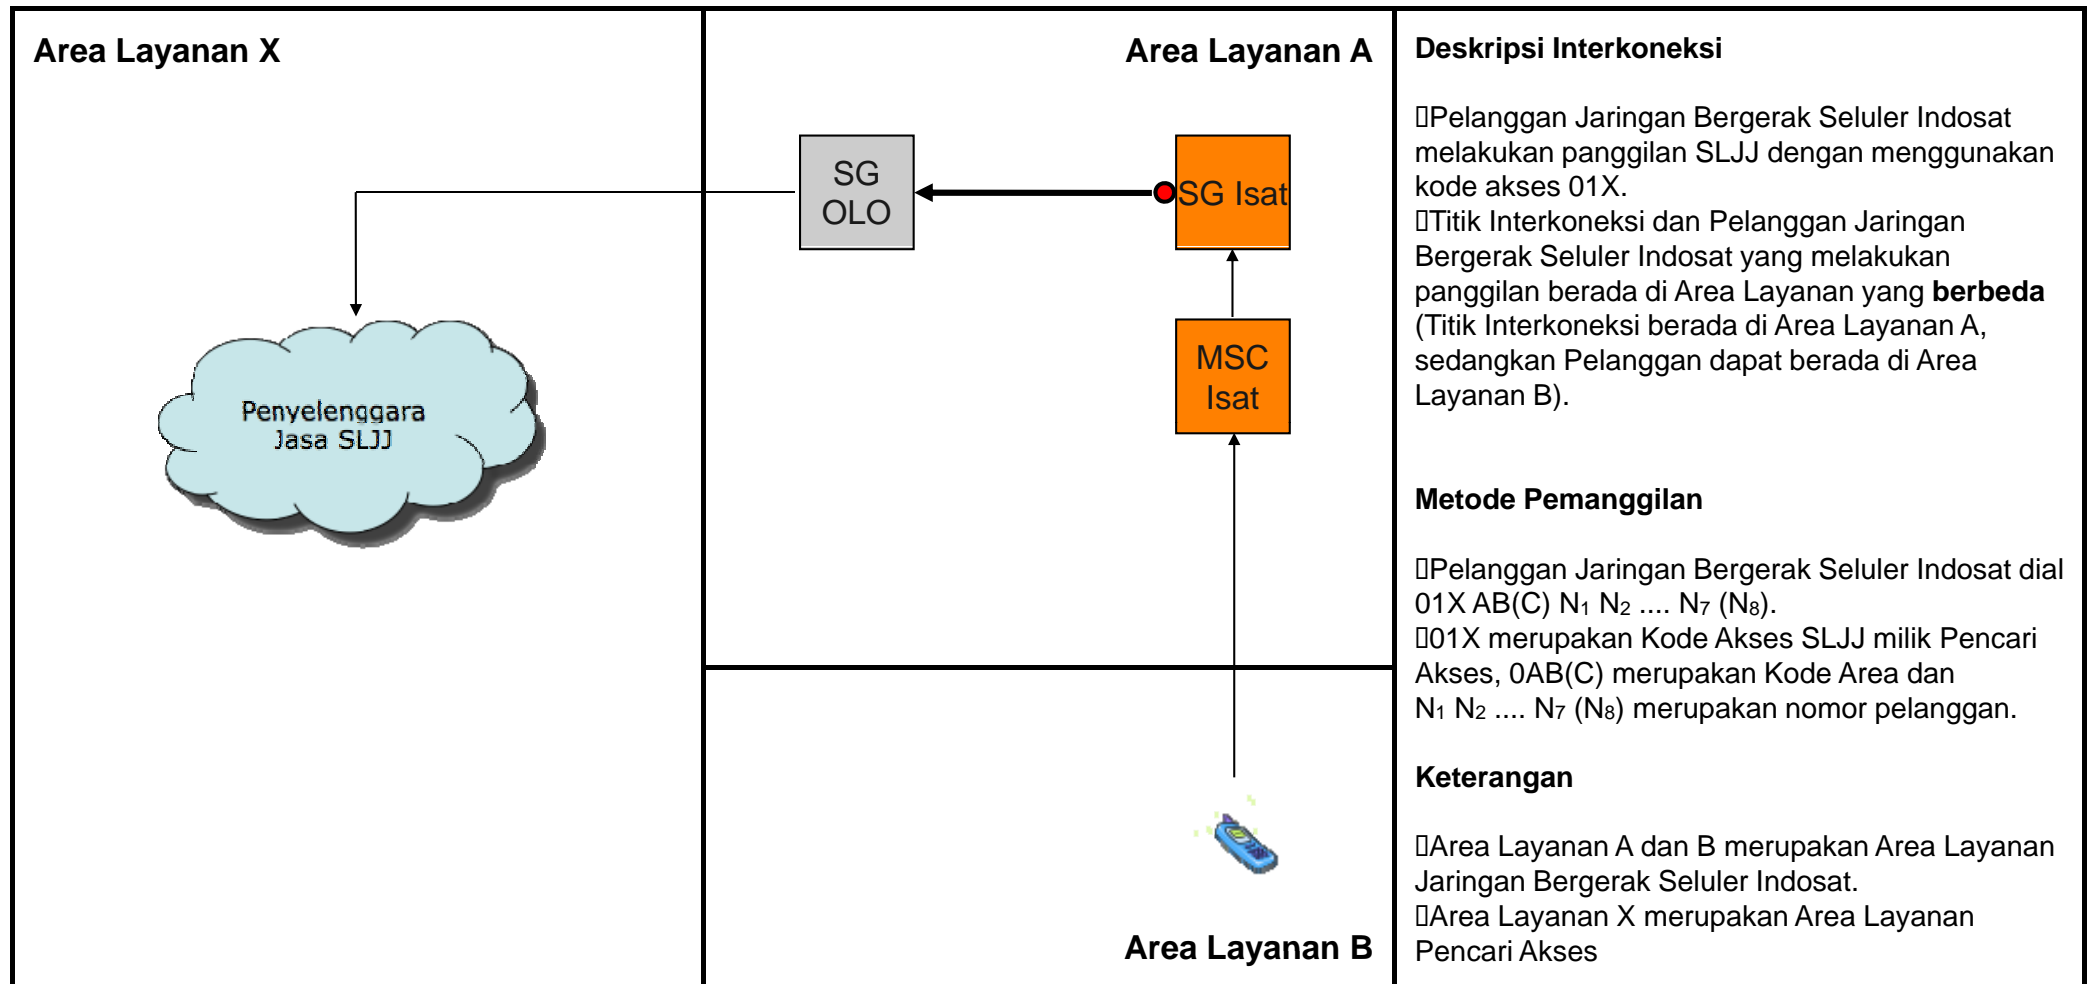

OR.M03 - Originasi Jarak Jauh dari Jaringan Bergerak Seluler Indosat ke Jaringan Tetap SLJJ Pencari Akses

Jenis Pembebanan	Hak (Penagih)	Kewajiban (yang ditagih)	Pelaksana Penagihan	Sumber Data	Biaya / Tarif
Retail	Pencari Akses	Pelanggan Pencari Akses	Indosat	Indosat	Tarif Retail Pencari Akses
Interkoneksi	Indosat	Pencari Akses	Indosat	Indosat	Rp. 380,- / menit + Kesepakatan