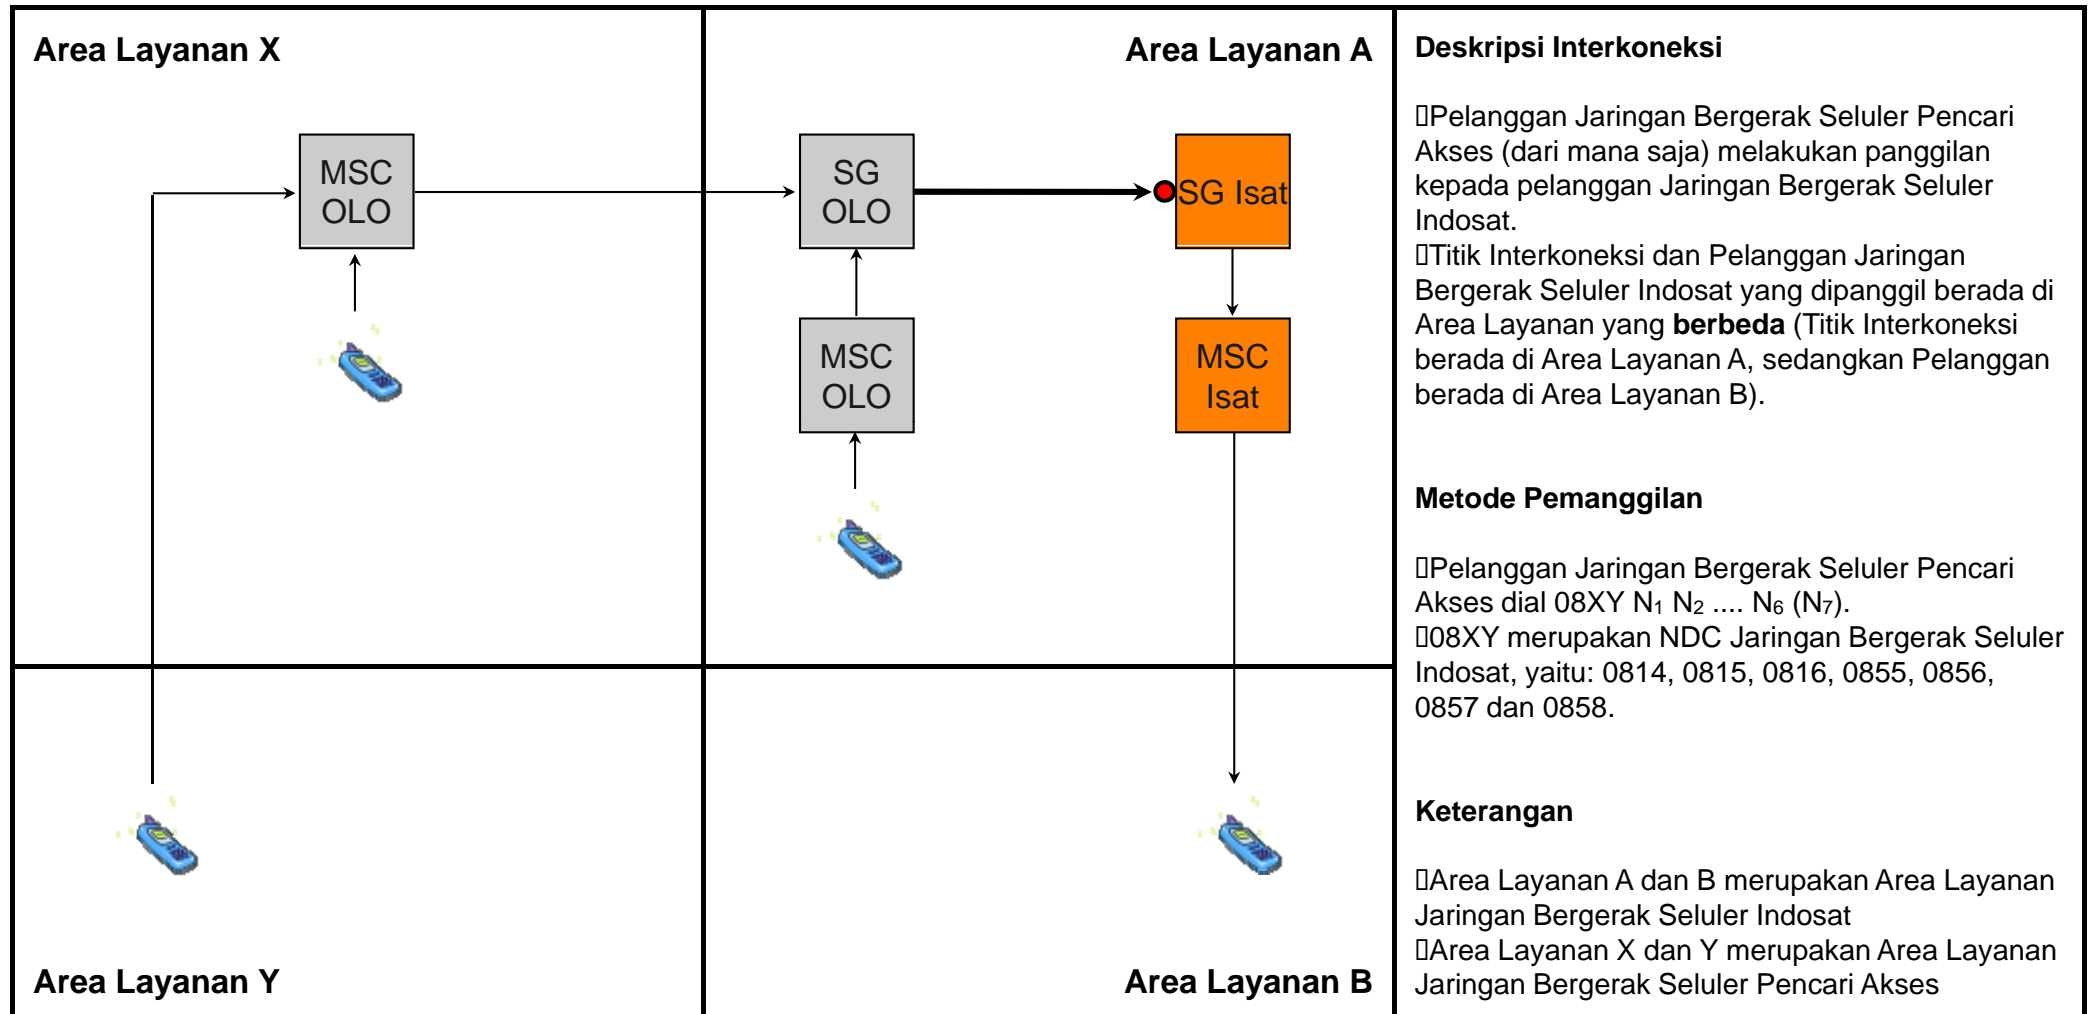

TE.M05 - Terminasi Jarak Jauh dari Jaringan Bergerak Seluler Pencari Akses ke Jaringan Bergerak Seluler Indosat

Deskripsi Interkoneksi

- Pelanggan Jaringan Bergerak Seluler Pencari Akses (dari mana saja) melakukan panggilan kepada pelanggan Jaringan Bergerak Seluler Indosat.
- Titik Interkoneksi dan Pelanggan Jaringan Bergerak Seluler Indosat yang dipanggil berada di Area Layanan yang **berbeda** (Titik Interkoneksi berada di Area Layanan A, sedangkan Pelanggan berada di Area Layanan B).

Metode Pemanggilan

- Pelanggan Jaringan Bergerak Seluler Pencari Akses dial 08XY N₁ N₂ .... N₆ (N₇).
- 08XY merupakan NDC Jaringan Bergerak Seluler Indosat, yaitu: 0814, 0815, 0816, 0855, 0856, 0857 dan 0858.

Keterangan

- Area Layanan A dan B merupakan Area Layanan Jaringan Bergerak Seluler Indosat
- Area Layanan X dan Y merupakan Area Layanan Jaringan Bergerak Seluler Pencari Akses

Jenis Pembebanan	Hak (Penagih)	Kewajiban (yang ditagih)	Pelaksana Penagihan	Sumber Data	Biaya / Tarif
Retail	Pencari Akses	Pelanggan Pencari Akses	Pencari Akses	Pencari Akses	Tarif Retail Pencari Akses
Interkoneksi	Indosat	Pencari Akses	Indosat	Indosat	Rp. 493.- / menit