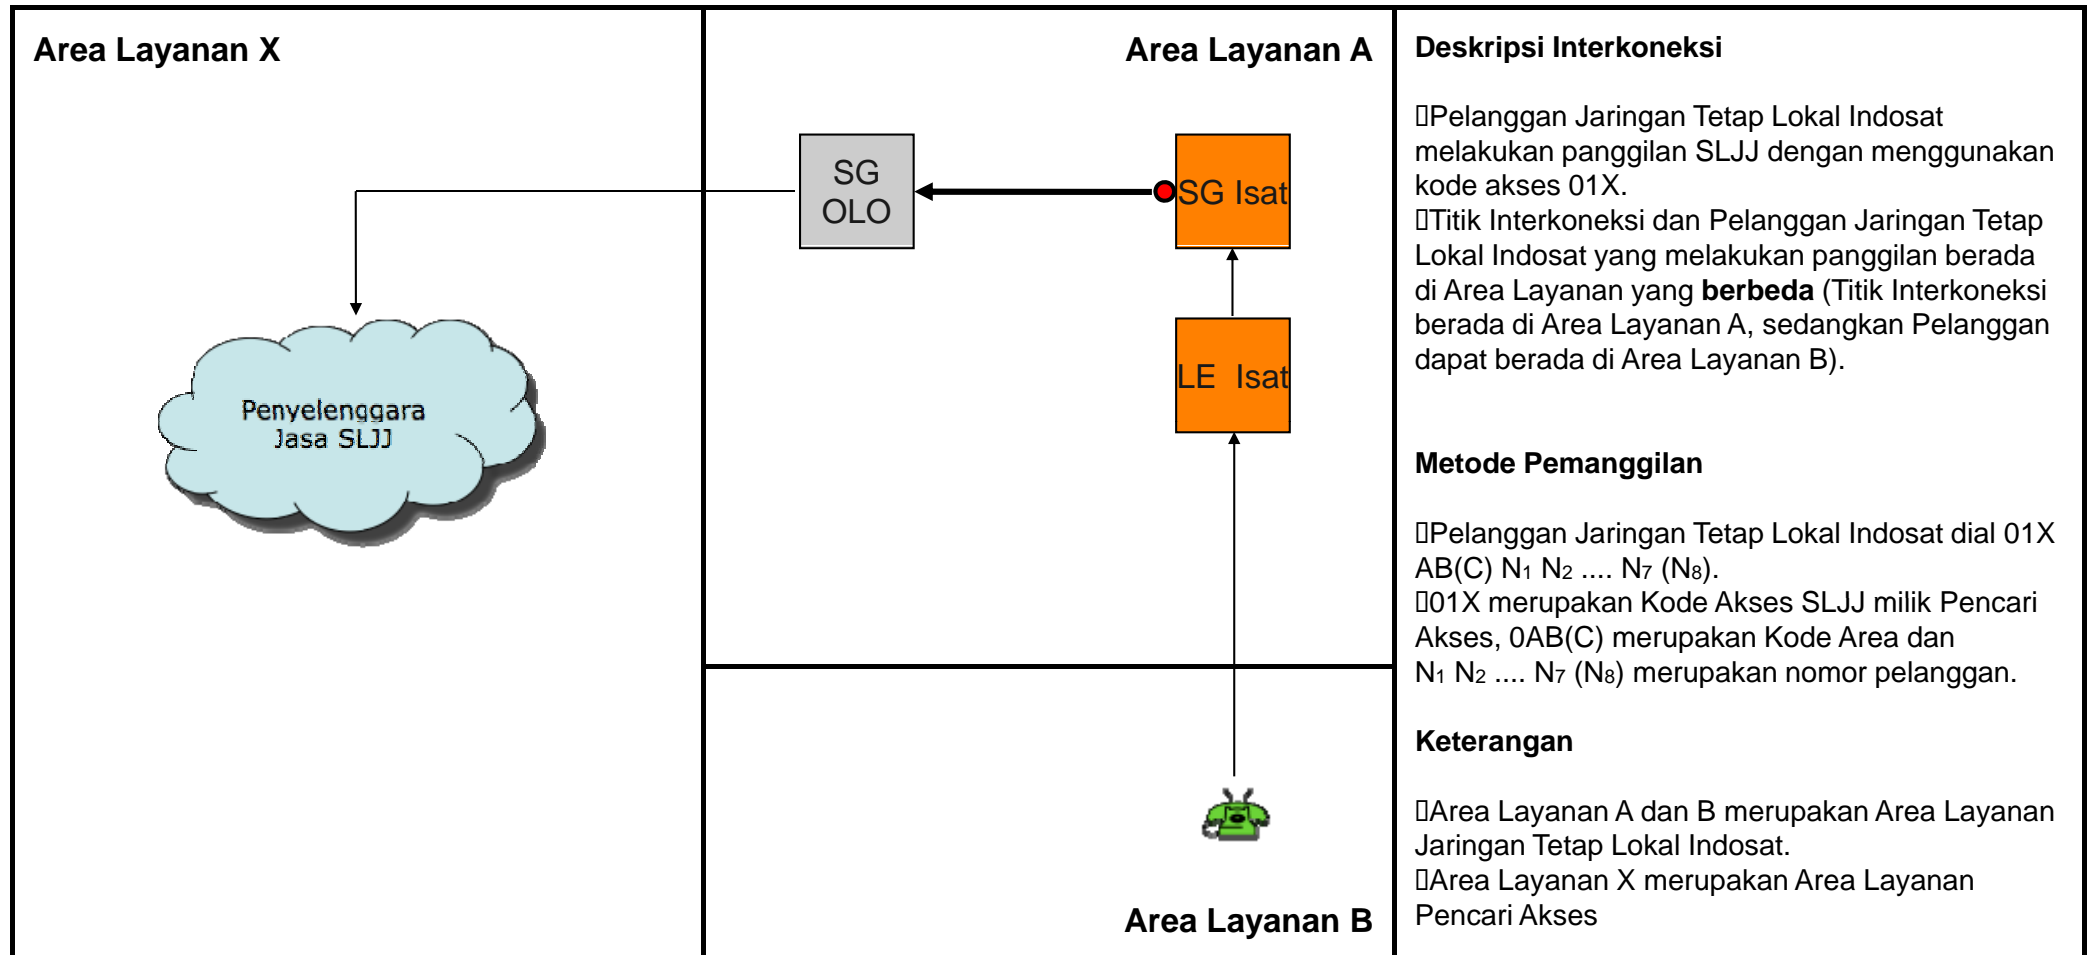

OR.F03 - Originasi Jarak Jauh dari Jaringan Tetap Lokal Indosat ke Jaringan Tetap SLJJ Pencari Akses

Jenis Pembebanan	Hak (Penagih)	Kewajiban (yang ditagih)	Pelaksana Penagihan	Sumber Data	Biaya / Tarif
Retail	Pencari Akses	Pelanggan Pencari Akses	Indosat	Pencari Akses	Tarif Retail Pencari Akses
Interkoneksi	Indosat	Pencari Akses	Indosat	Indosat	Rp. 560- / menit + Biaya terkait originasi