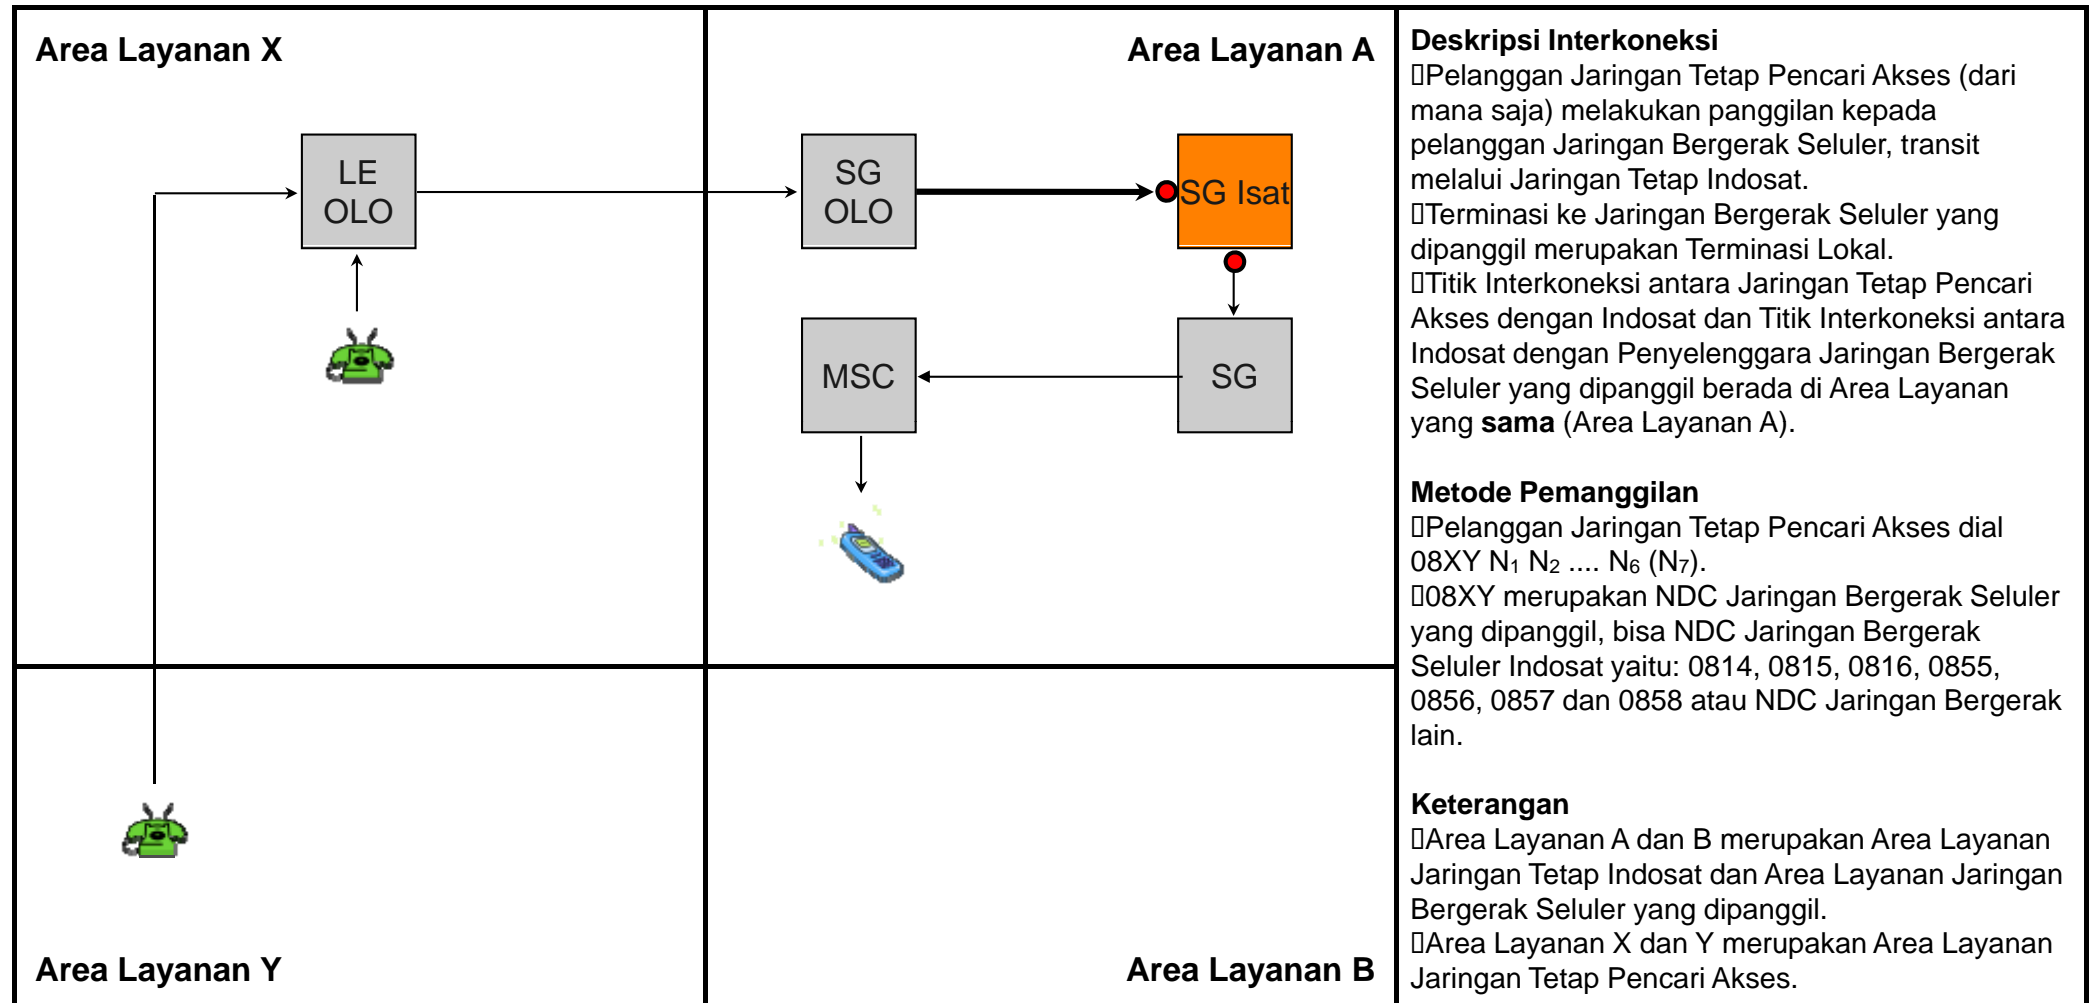

TR.LC01 - Transit Lokal dari Jaringan Tetap ke Jaringan Bergerak Seluler melalui Jaringan Tetap Indosat dengan Terminasi Lokal

Jenis Pembebanan	Hak (Penagih)	Kewajiban (yang ditagih)	Pelaksana Penagihan	Sumber Data	Biaya / Tarif
Retail	Pencari Akses	Pelanggan Pencari Akses	Pencari Akses	Pencari Akses	Tarif Retail Pencari Akses
Interkoneksi	Indosat	Pencari Akses	Indosat	Indosat	Rp. 330,- / menit