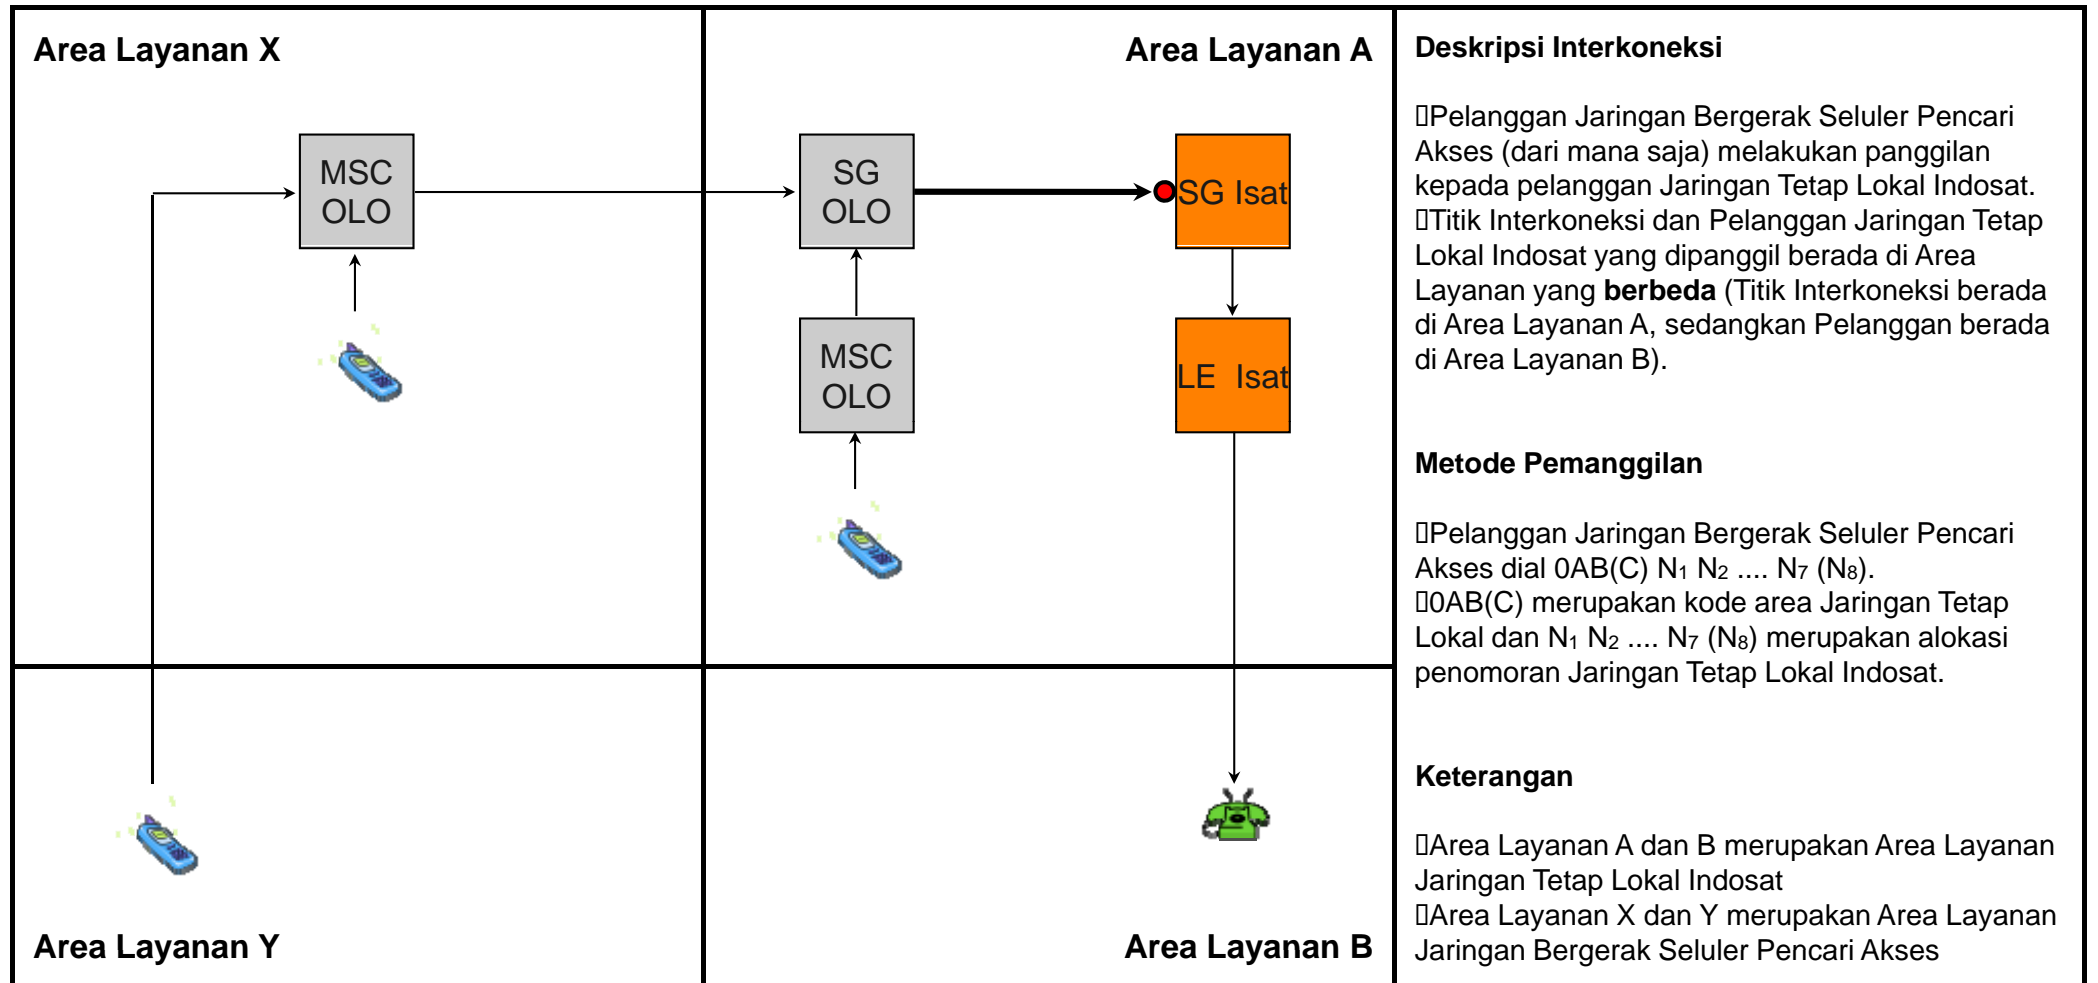

TE.F05 - Terminasi Jarak Jauh dari Jaringan Bergerak Seluler Pencari Akses ke Jaringan Tetap Lokal Indosat

Deskripsi Interkoneksi

□Pelanggan Jaringan Bergerak Seluler Pencari Akses (dari mana saja) melakukan panggilan kepada pelanggan Jaringan Tetap Lokal Indosat.
□Titik Interkoneksi dan Pelanggan Jaringan Tetap Lokal Indosat yang dipanggil berada di Area Layanan yang **berbeda** (Titik Interkoneksi berada di Area Layanan A, sedangkan Pelanggan berada di Area Layanan B).

Metode Pemanggilan

□Pelanggan Jaringan Bergerak Seluler Pencari Akses dial 0AB(C) N₁ N₂ .... N₇ (N₈).
□0AB(C) merupakan kode area Jaringan Tetap Lokal dan N₁ N₂ .... N₇ (N₈) merupakan alokasi penomoran Jaringan Tetap Lokal Indosat.

Keterangan

□Area Layanan A dan B merupakan Area Layanan Jaringan Tetap Lokal Indosat
□Area Layanan X dan Y merupakan Area Layanan Jaringan Bergerak Seluler Pencari Akses

Jenis Pembebanan	Hak (Penagih)	Kewajiban (yang ditagih)	Pelaksana Penagihan	Sumber Data	Biaya / Tarif
Retail	Pencari Akses	Pelanggan Pencari Akses	Pencari Akses	Pencari Akses	Tarif Retail Pencari Akses
Interkoneksi	Indosat	Pencari Akses	Indosat	Indosat	Rp. 626,- / menit