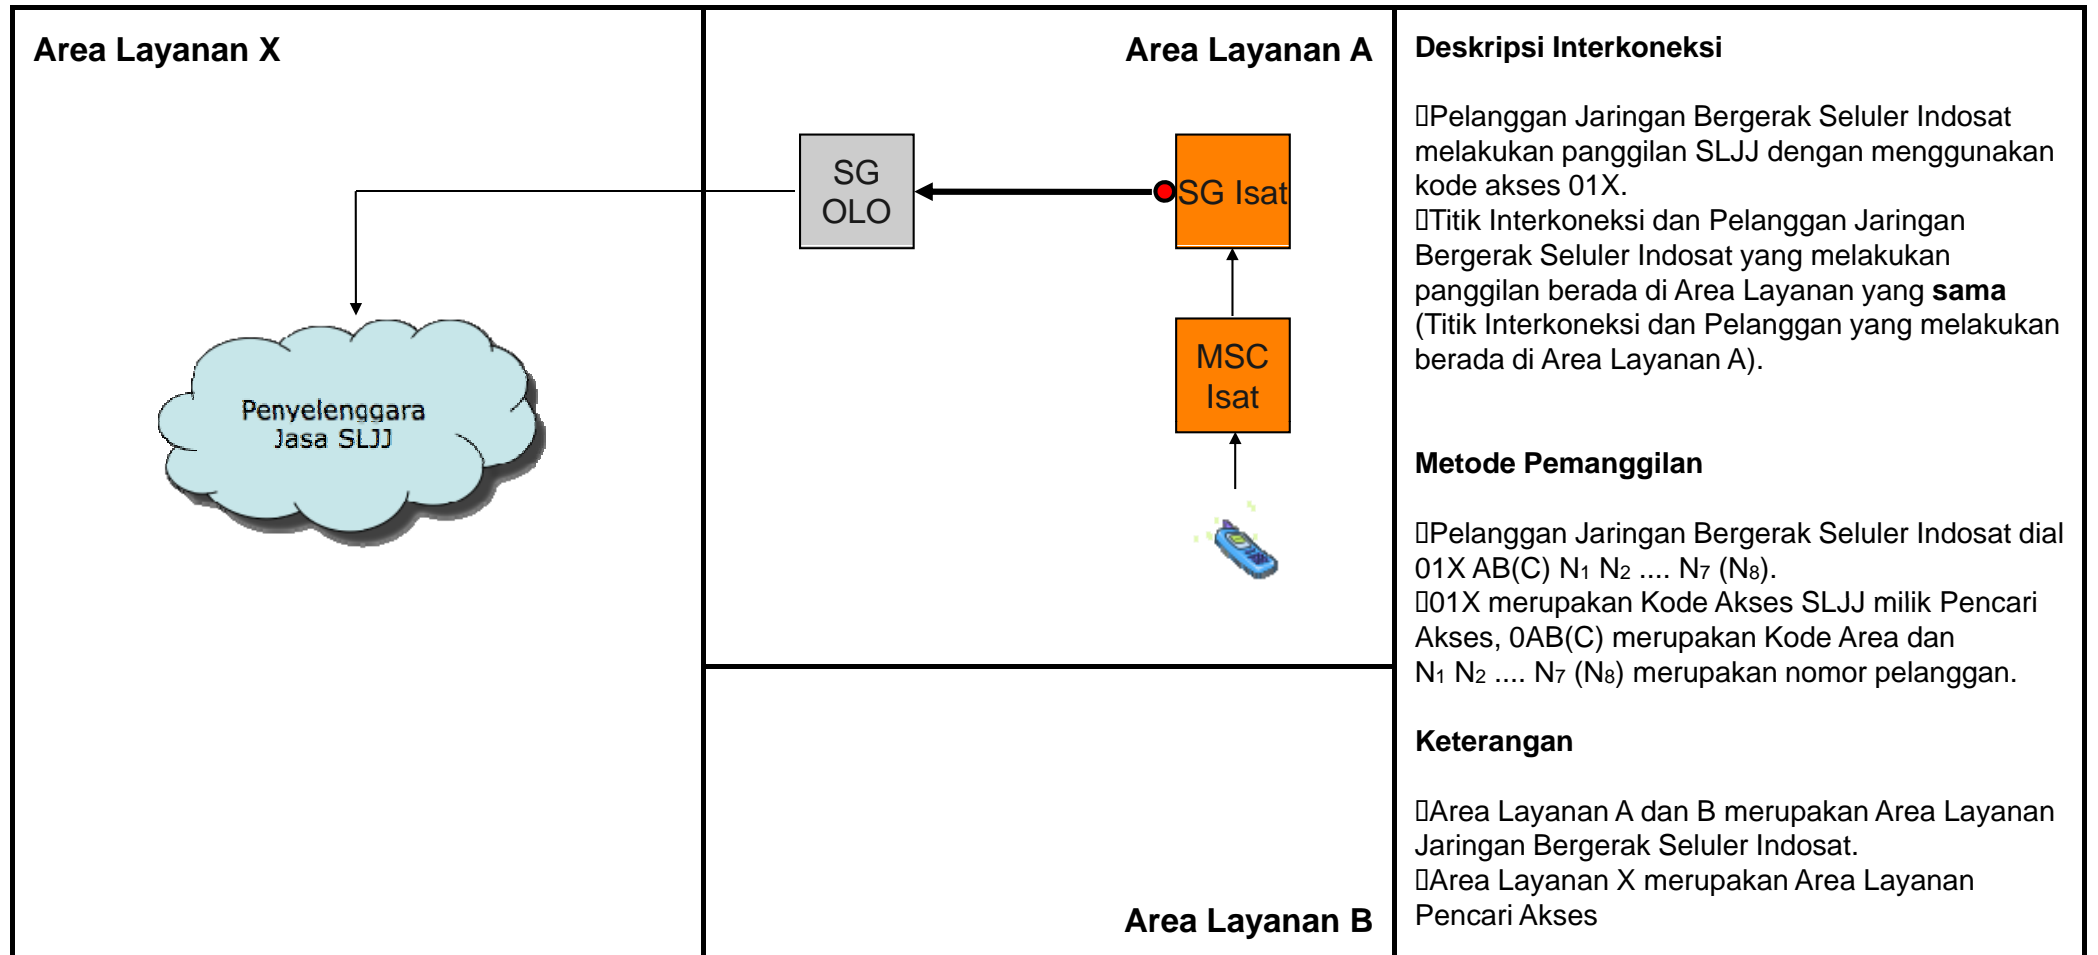

OR.M02 - Originasi Lokal dari Jaringan Bergerak Seluler Indosat ke Jaringan Tetap SLJJ Pencari Akses

Jenis Pembebanan	Hak (Penagih)	Kewajiban (yang ditagih)	Pelaksana Penagihan	Sumber Data	Biaya / Tarif
Retail	Pencari Akses	Pelanggan Pencari Akses	Indosat	Indosat	Tarif Retail Pencari Akses
Interkoneksi	Indosat	Pencari Akses	Indosat	Indosat	Rp. 261,- / menit + Kesepakatan