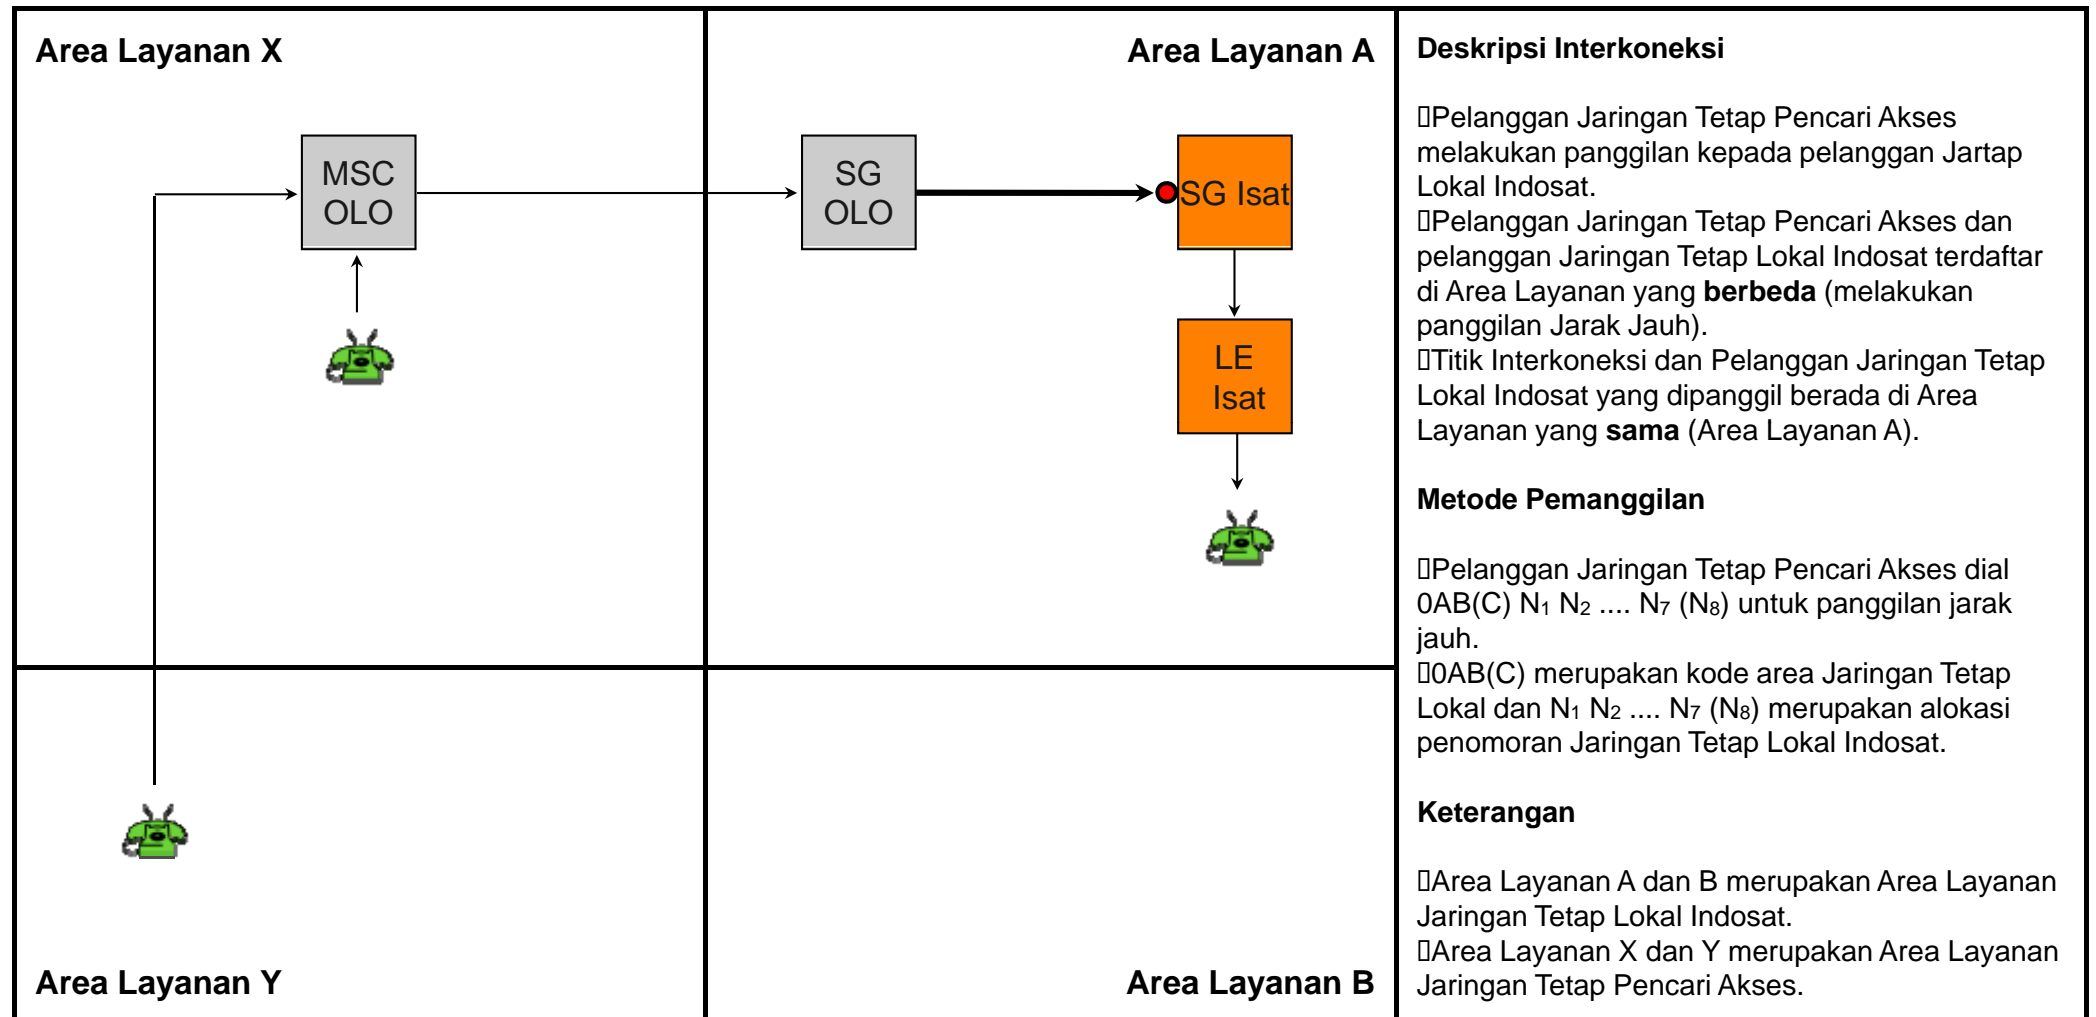

TE.F01B - Terminasi Lokal dari Jaringan Tetap Pencari Akses ke Jaringan Tetap Lokal Indosat untuk Panggilan Jarak Jauh

Jenis Pembebanan	Hak (Penagih)	Kewajiban (yang ditagih)	Pelaksana Penagihan	Sumber Data	Biaya / Tarif
Retail	Pencari Akses	Pelanggan Pencari Akses	Pencari Akses	Pencari Akses	Tarif Retail Pencari Akses
Interkoneksi	Indosat	Pencari Akses	Indosat	Indosat	Rp. 203.- / menit