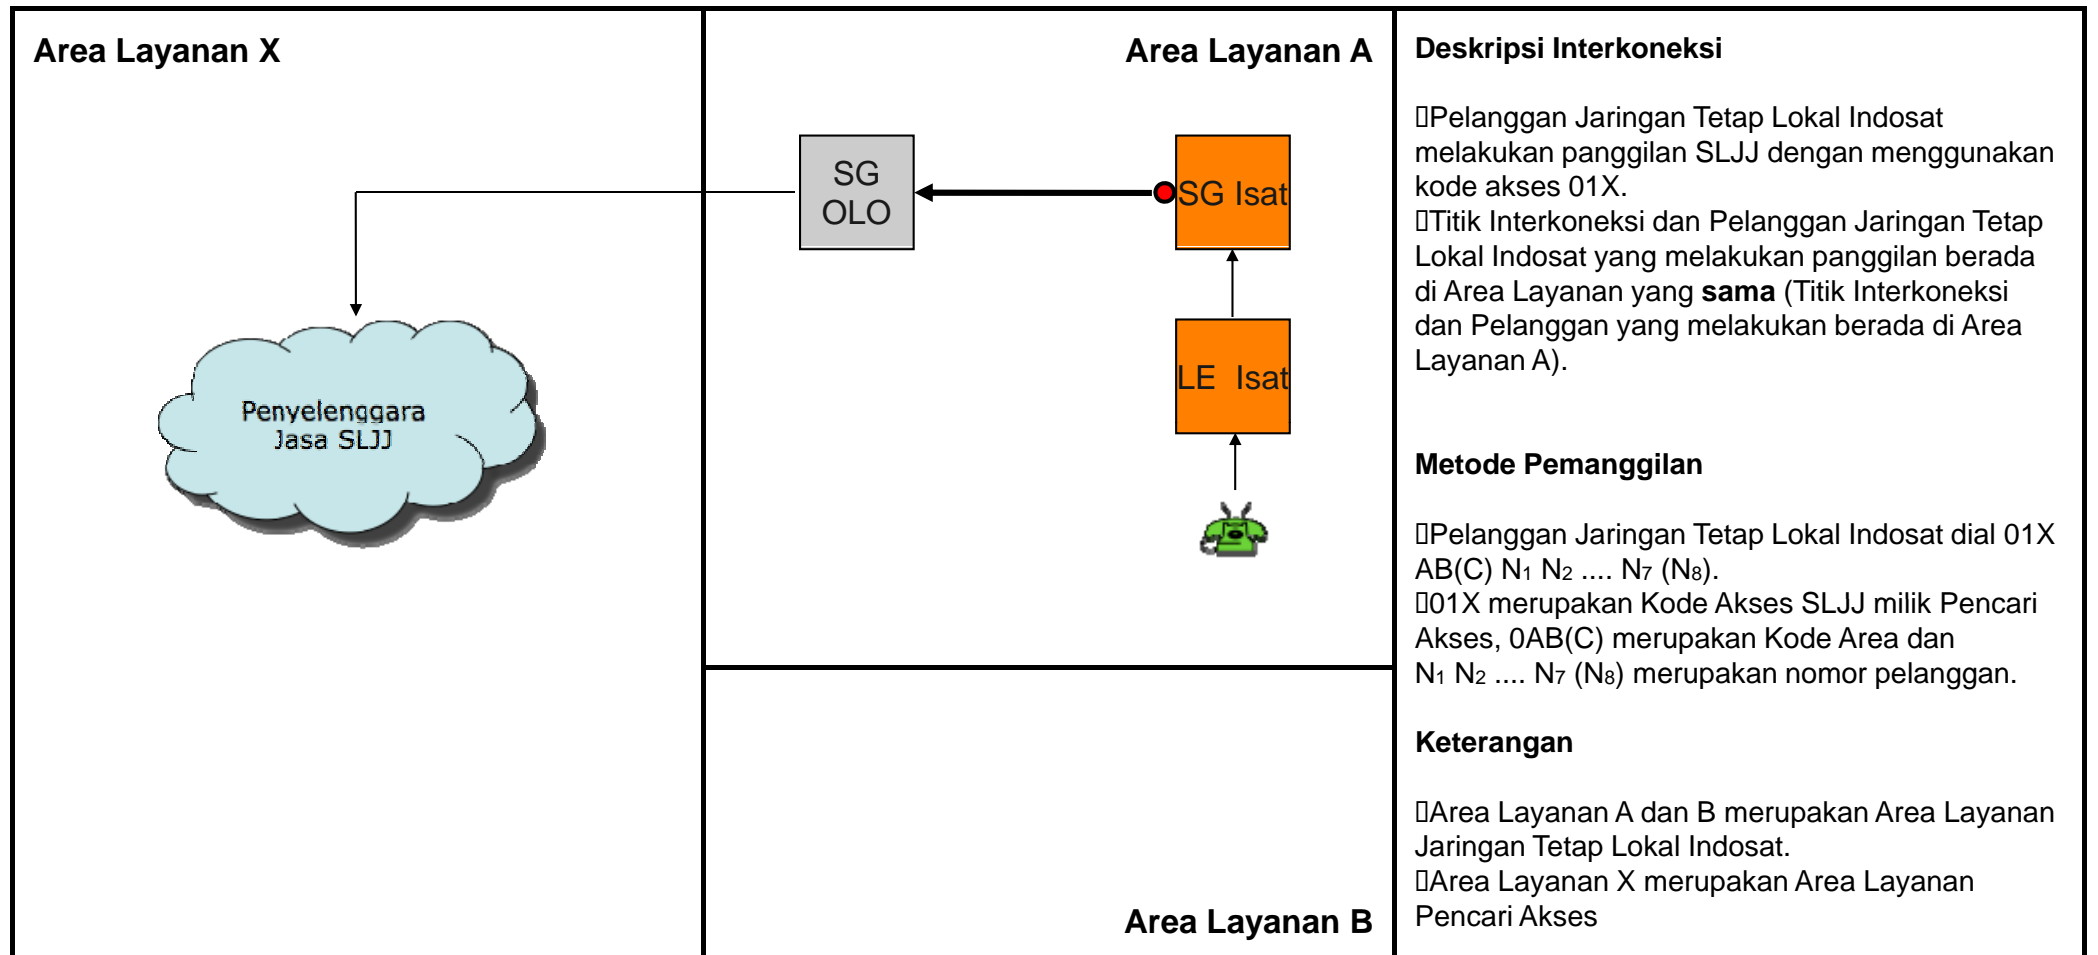

OR.F02 - Originasi Lokal dari Jaringan Tetap Lokal Indosat ke Jaringan Tetap SLJJ Pencari Akses

Jenis Pembebanan	Hak (Penagih)	Kewajiban (yang ditagih)	Pelaksana Penagihan	Sumber Data	Biaya / Tarif
Retail	Pencari Akses	Pelanggan Pencari Akses	Indosat	Pencari Akses	Tarif Retail Pencari Akses
Interkoneksi	Indosat	Pencari Akses	Indosat	Indosat	Rp. 203- / menit + + Biaya terkait originasi