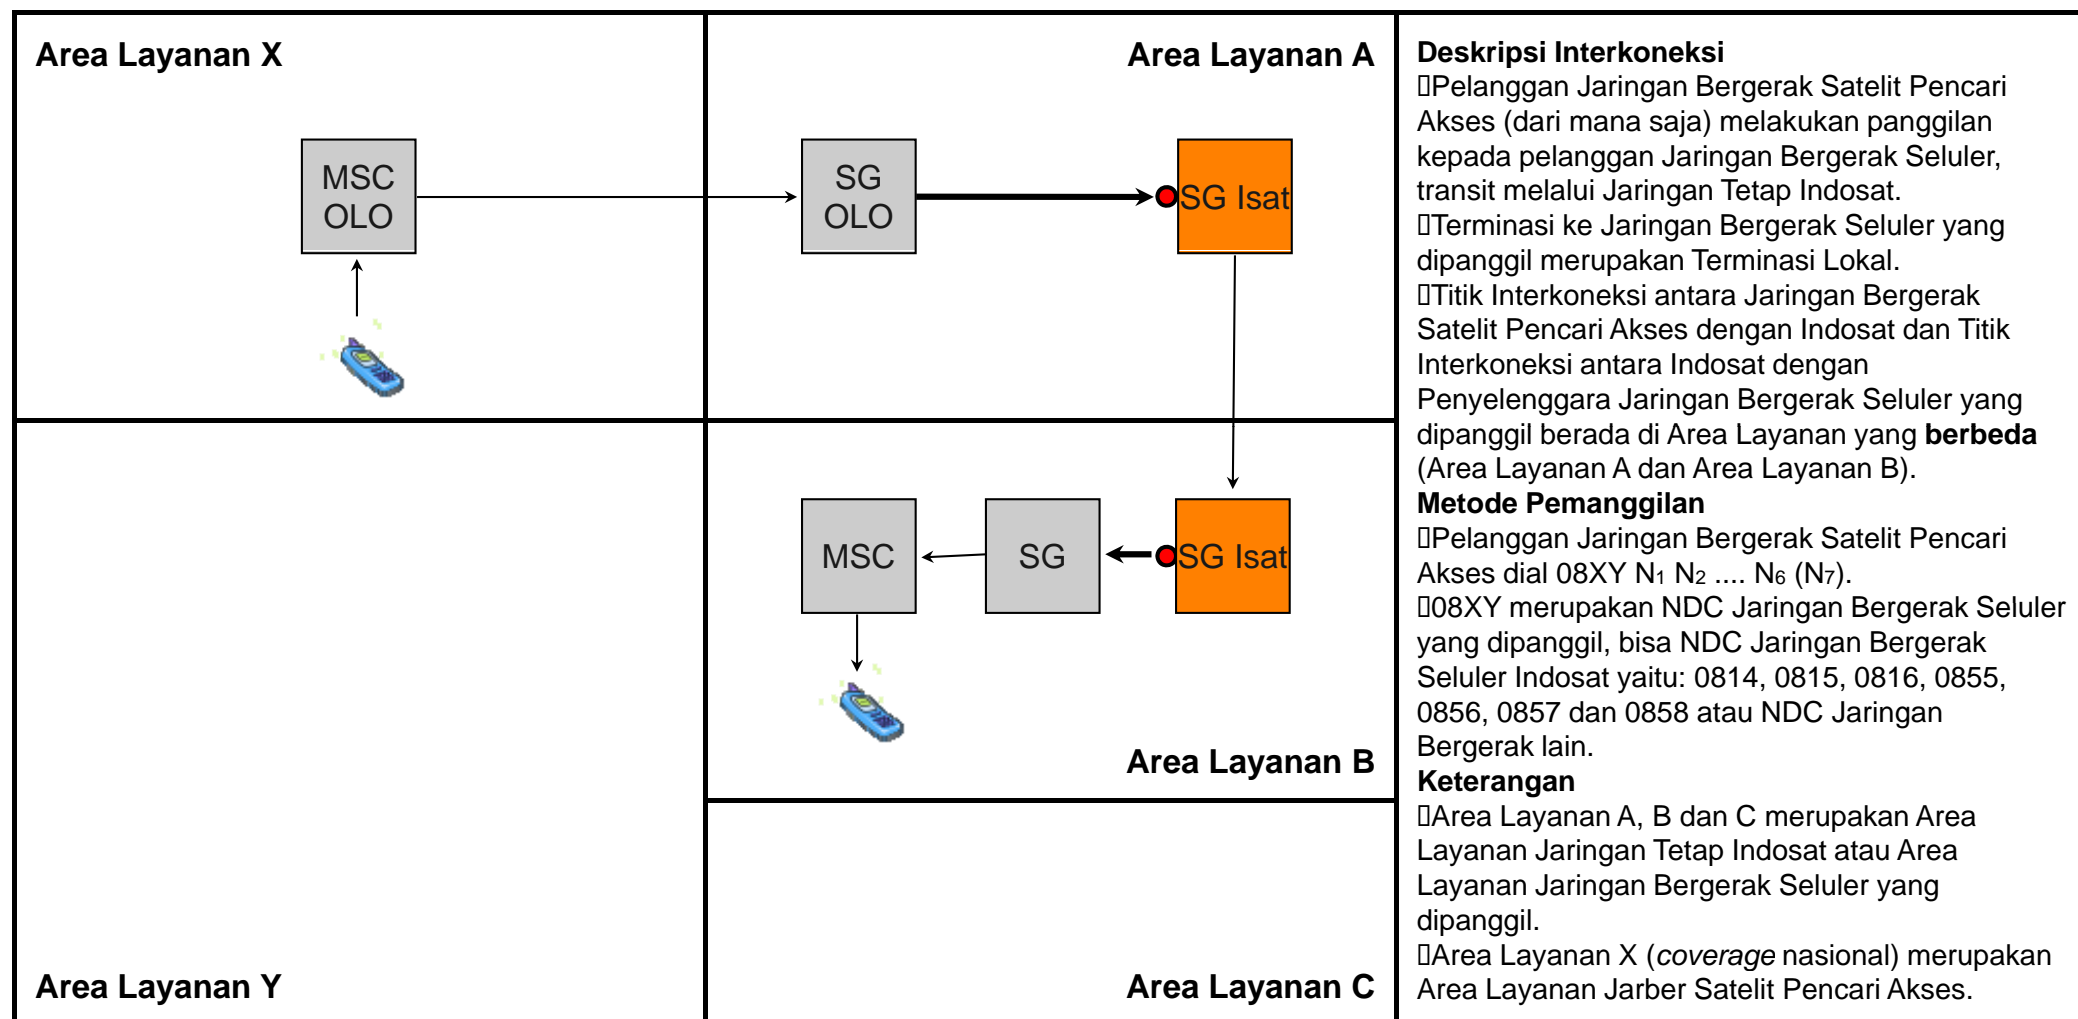

TR.LD03 - Transit Jarak Jauh dari Jaringan Bergerak Satelit ke Jarber Seluler melalui Jartap Indosat dengan Terminasi Lokal

Jenis Pembebanan	Hak (Penagih)	Kewajiban (yang ditagih)	Pelaksana Penagihan	Sumber Data	Biaya / Tarif
Retail	Pencari Akses	Pelanggan Pencari Akses	Pencari Akses	Pencari Akses	Tarif Retail Pencari Akses
Interkoneksi	Indosat	Pencari Akses	Indosat	Indosat	Rp. 556.- / menit