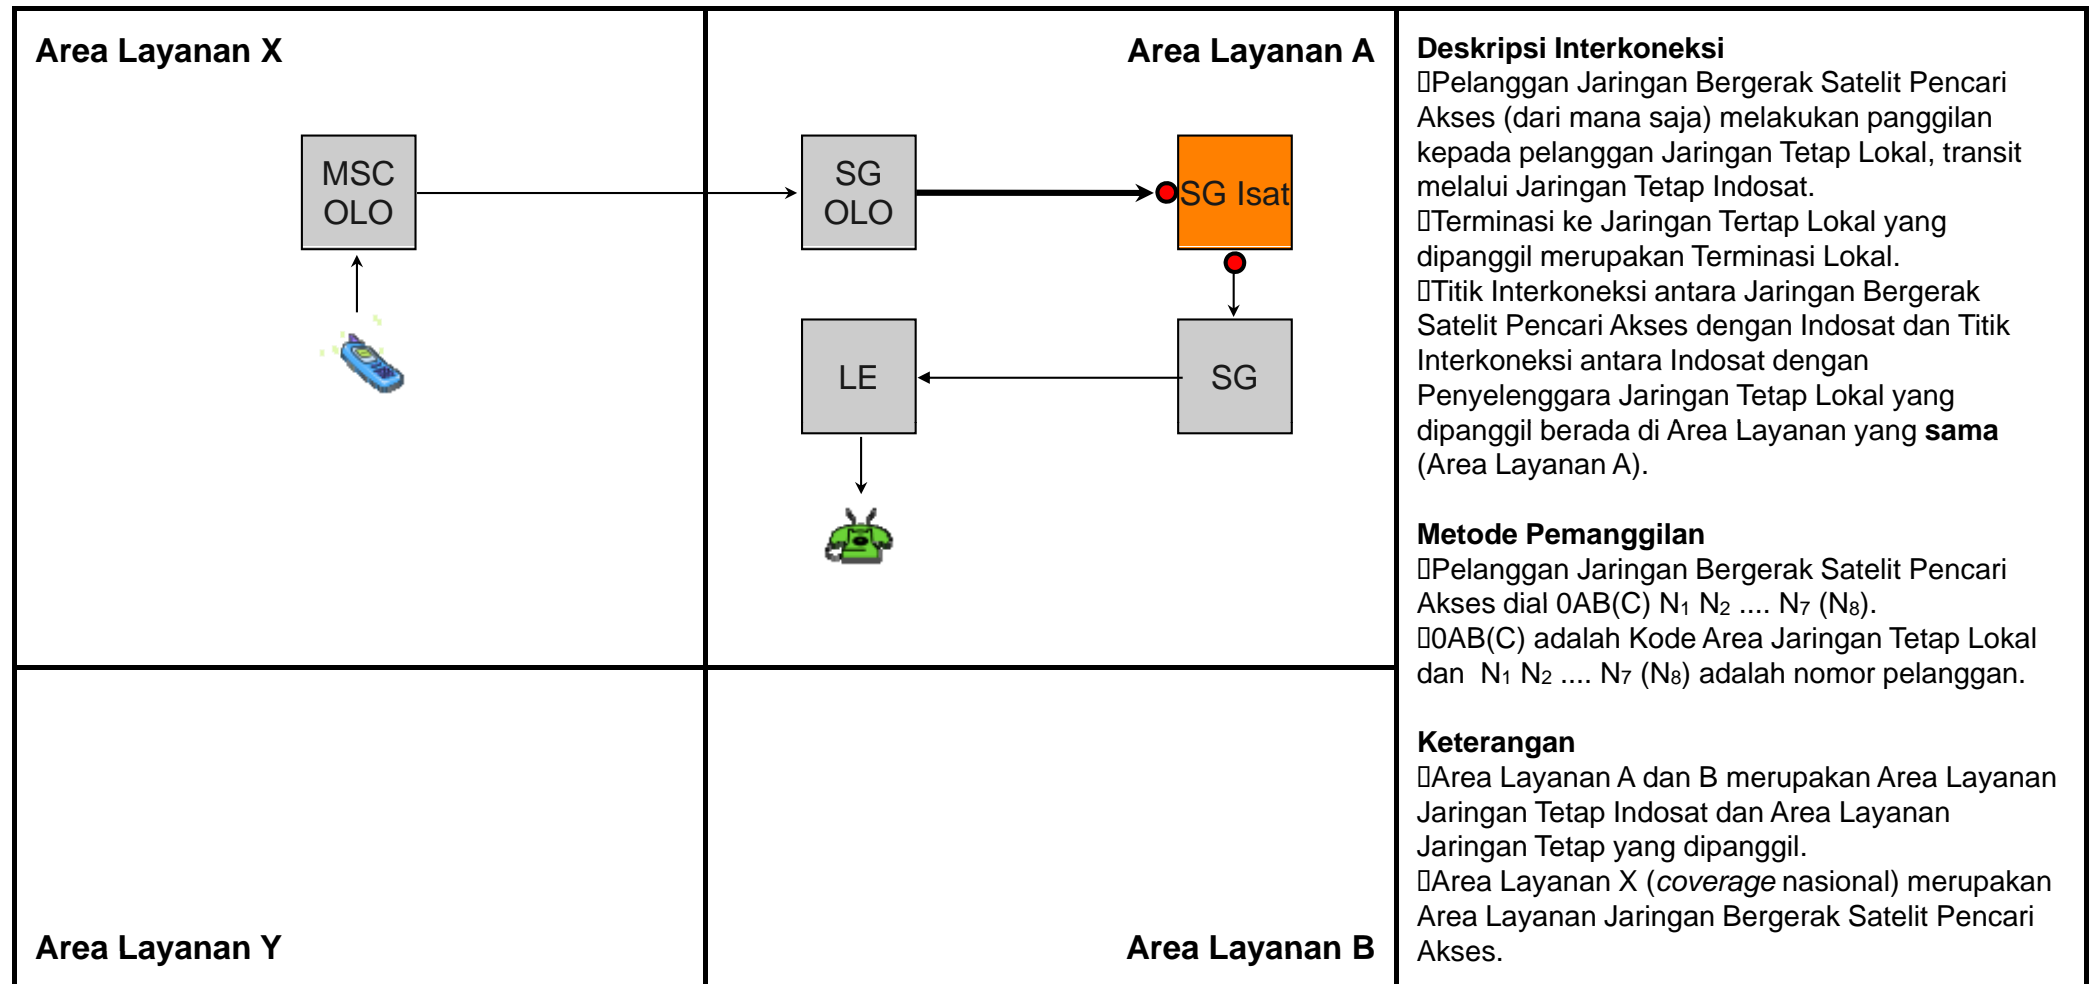

TR.LC09 - Transit Lokal dari Jaringan Bergerak Satelit ke Jaringan Tetap Lokal melalui Jartap Indosat dengan Terminasi Lokal

Jenis Pembebanan	Hak (Penagih)	Kewajiban (yang ditagih)	Pelaksana Penagihan	Sumber Data	Biaya / Tarif
Retail	Pencari Akses	Pelanggan Pencari Akses	Pencari Akses	Pencari Akses	Tarif Retail Pencari Akses
Interkoneksi	Indosat	Pencari Akses	Indosat	Indosat	Rp. 272,- / menit