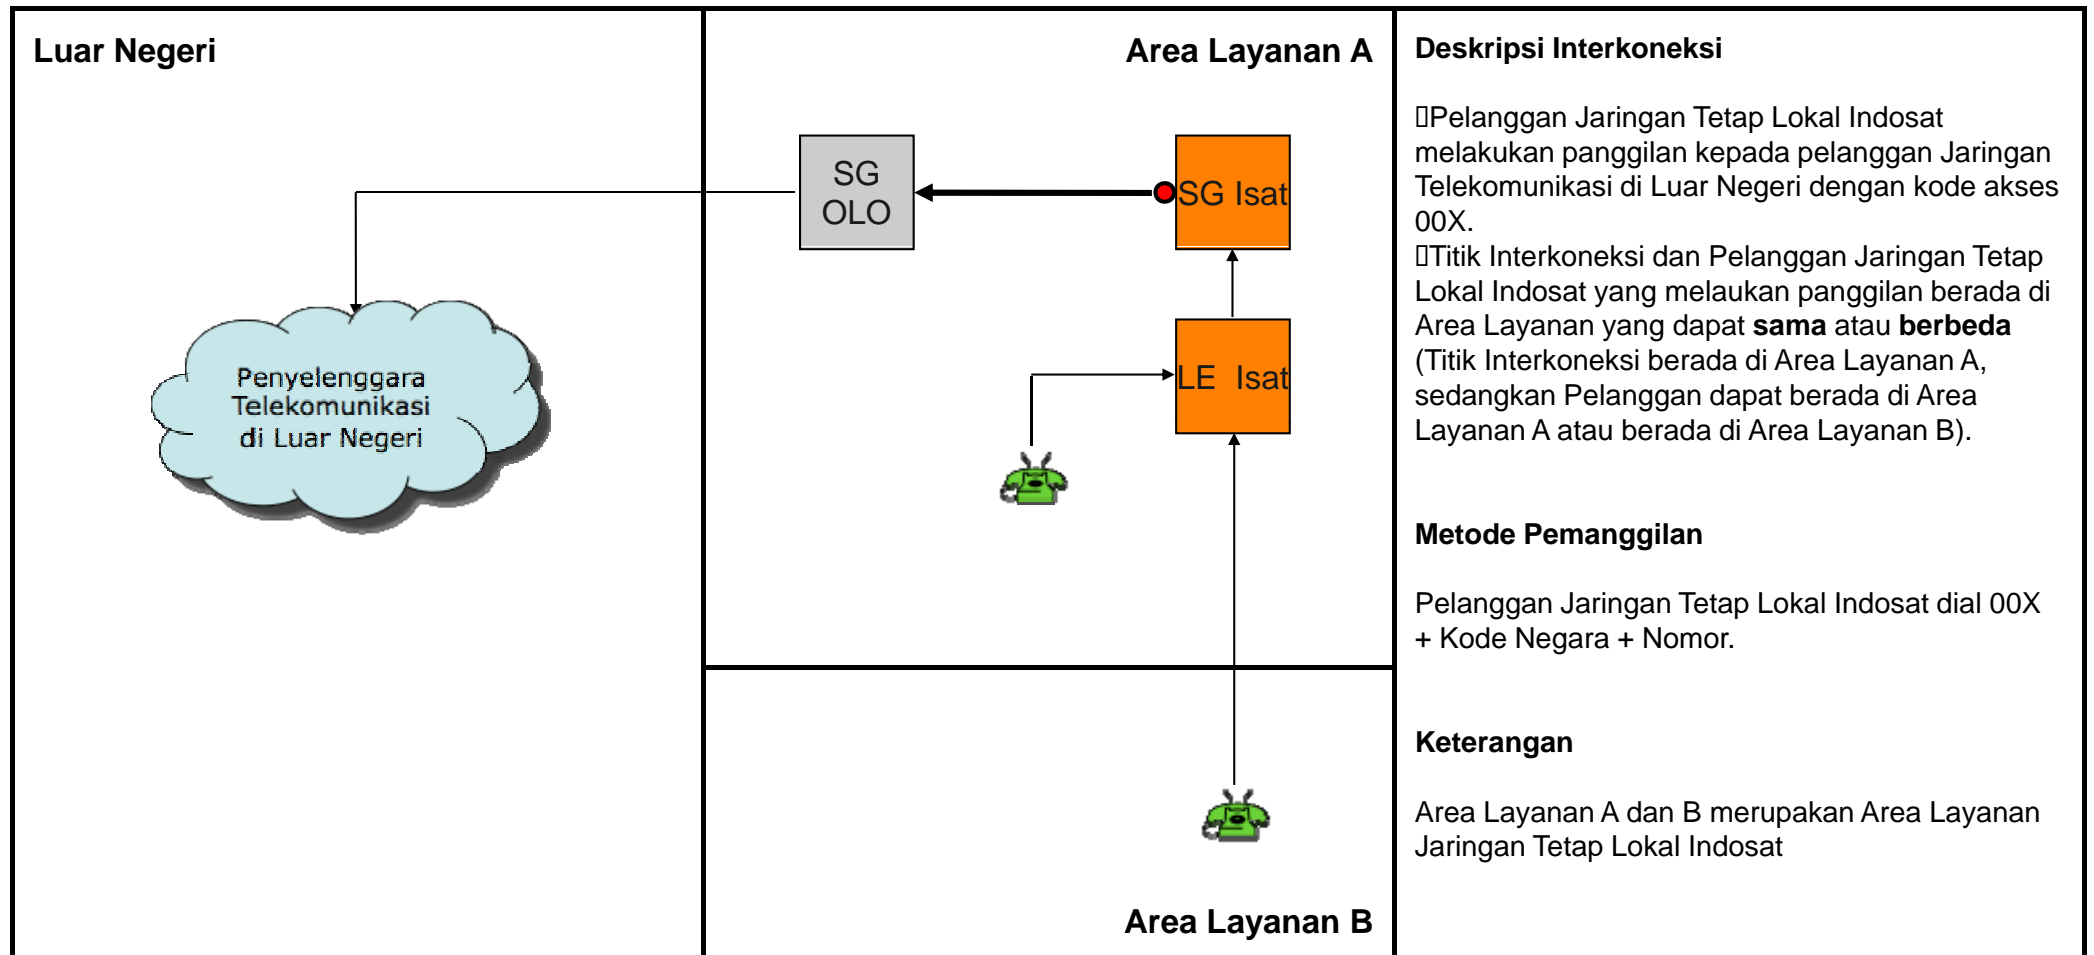

OR.F01 - Originasi Internasional dari Jaringan Tetap Lokal Indosat ke Jaringan Tetap Sambungan Internasional Pencari Akses

Jenis Pembebanan	Hak (Penagih)	Kewajiban (yang ditagih)	Pelaksana Penagihan	Sumber Data	Biaya / Tarif
Retail	Pencari Akses	Pelanggan Pencari Akses	Pencari Akses	Pencari Akses	Tarif Retail Pencari Akses
Interkoneksi	Indosat	Pencari Akses	Indosat	Indosat	Rp. 612- / menit + + Biaya terkait originasi