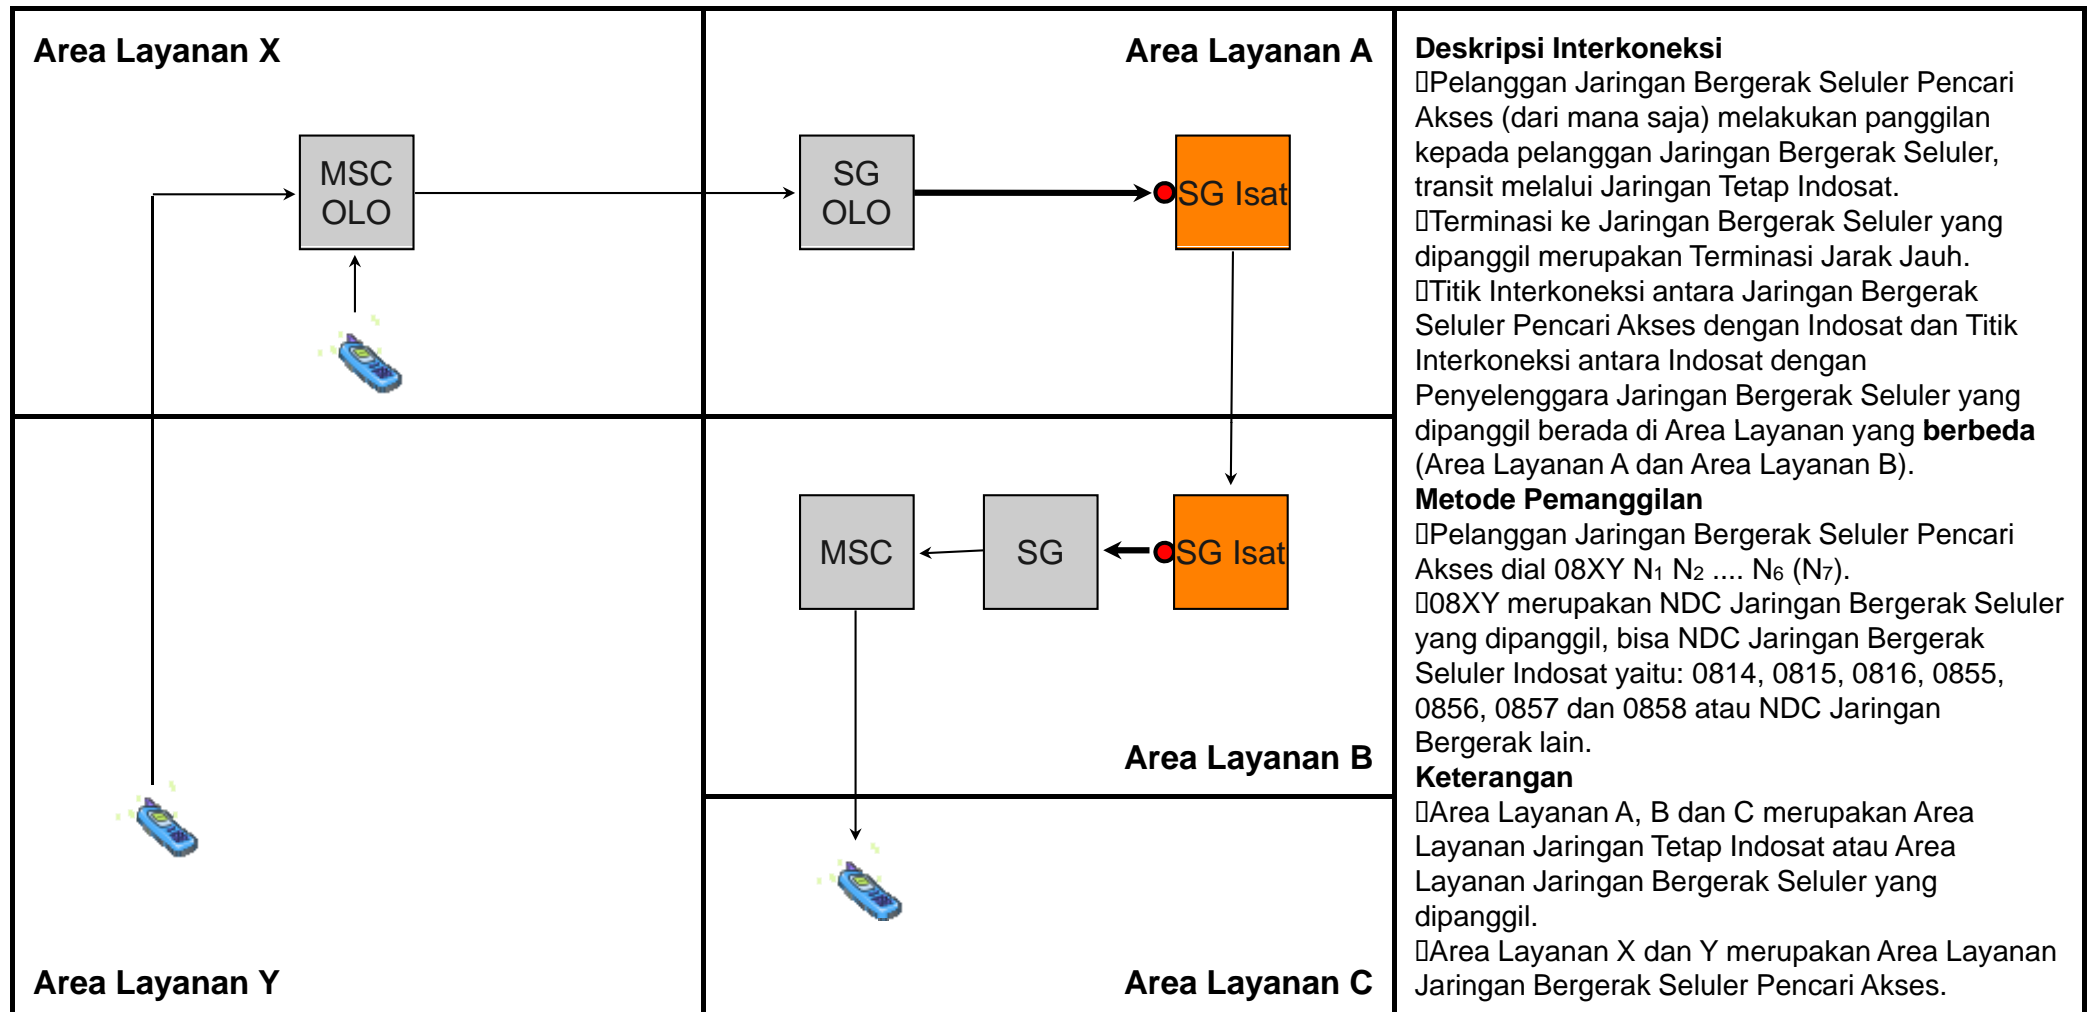

TR.LD05 - Transit Jarak Jauh dari Jaringan Bergerak Seluler ke Jarber Seluler melalui Jartap Indosat dengan Terminasi Jarak Jauh

Jenis Pembebanan	Hak (Penagih)	Kewajiban (yang ditagih)	Pelaksana Penagihan	Sumber Data	Biaya / Tarif
Retail	Pencari Akses	Pelanggan Pencari Akses	Pencari Akses	Pencari Akses	Tarif Retail Pencari Akses
Interkoneksi	Indosat	Pencari Akses	Indosat	Indosat	Rp. 646.- / menit