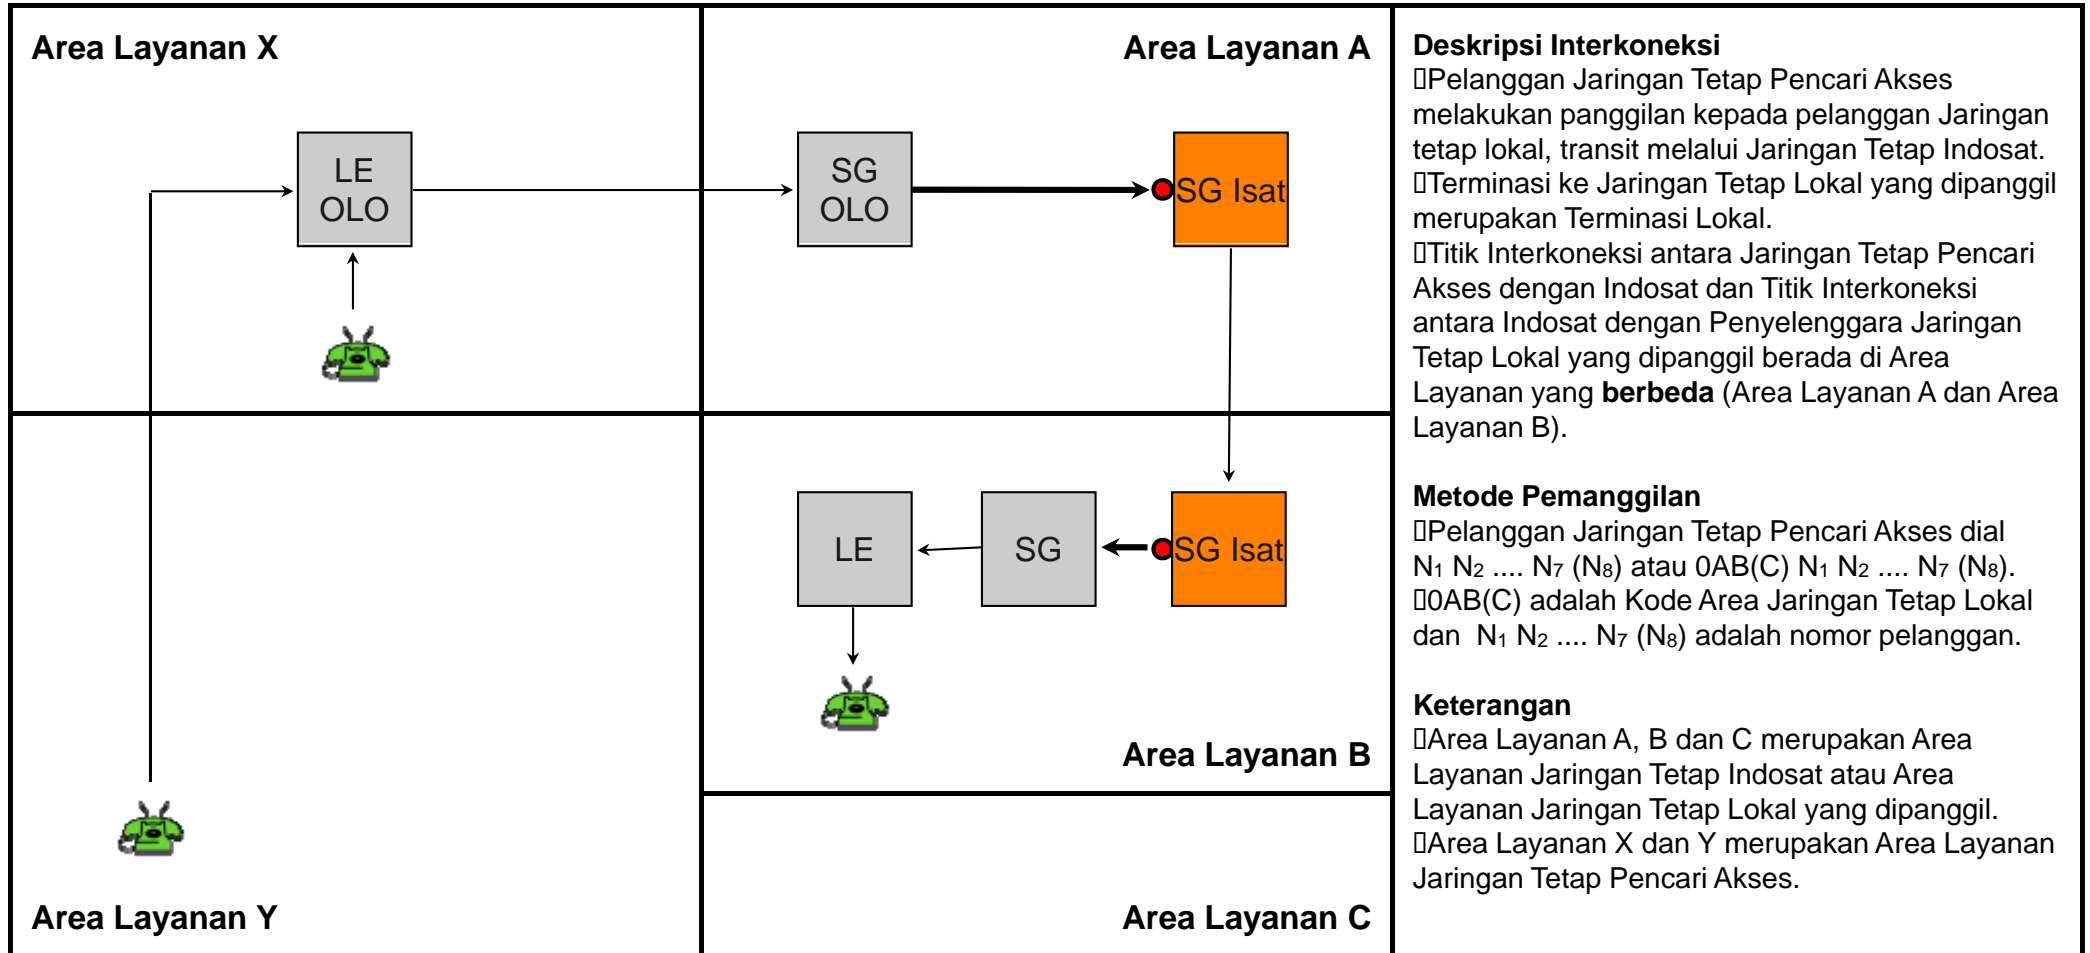

TR.LD07 - Transit Jarak Jauh dari Jaringan Tetap ke Jaringan Tetap Lokal melalui Jaringan Tetap Indosat dengan Terminasi Lokal

Deskripsi Interkoneksi

- Pelanggan Jaringan Tetap Pencari Akses melakukan panggilan kepada pelanggan Jaringan tetap lokal, transit melalui Jaringan Tetap Indosat.
- Terminasi ke Jaringan Tetap Lokal yang dipanggil merupakan Terminasi Lokal.
- Titik Interkoneksi antara Jaringan Tetap Pencari Akses dengan Indosat dan Titik Interkoneksi antara Indosat dengan Penyelenggara Jaringan Tetap Lokal yang dipanggil berada di Area Layanan yang **berbeda** (Area Layanan A dan Area Layanan B).

Metode Pemanggilan

- Pelanggan Jaringan Tetap Pencari Akses dial N₁ N₂ .... N₇ (N₈) atau 0AB(C) N₁ N₂ .... N₇ (N₈).
- 0AB(C) adalah Kode Area Jaringan Tetap Lokal dan N₁ N₂ .... N₇ (N₈) adalah nomor pelanggan.

Keterangan

- Area Layanan A, B dan C merupakan Area Layanan Jaringan Tetap Indosat atau Area Layanan Jaringan Tetap Lokal yang dipanggil.
- Area Layanan X dan Y merupakan Area Layanan Jaringan Tetap Pencari Akses.

Jenis Pembebanan	Hak (Penagih)	Kewajiban (yang ditagih)	Pelaksana Penagihan	Sumber Data	Biaya / Tarif
Retail	Pencari Akses	Pelanggan Pencari Akses	Pencari Akses	Pencari Akses	Tarif Retail Pencari Akses
Interkoneksi	Indosat	Pencari Akses	Indosat	Indosat	Rp. 498,- / menit