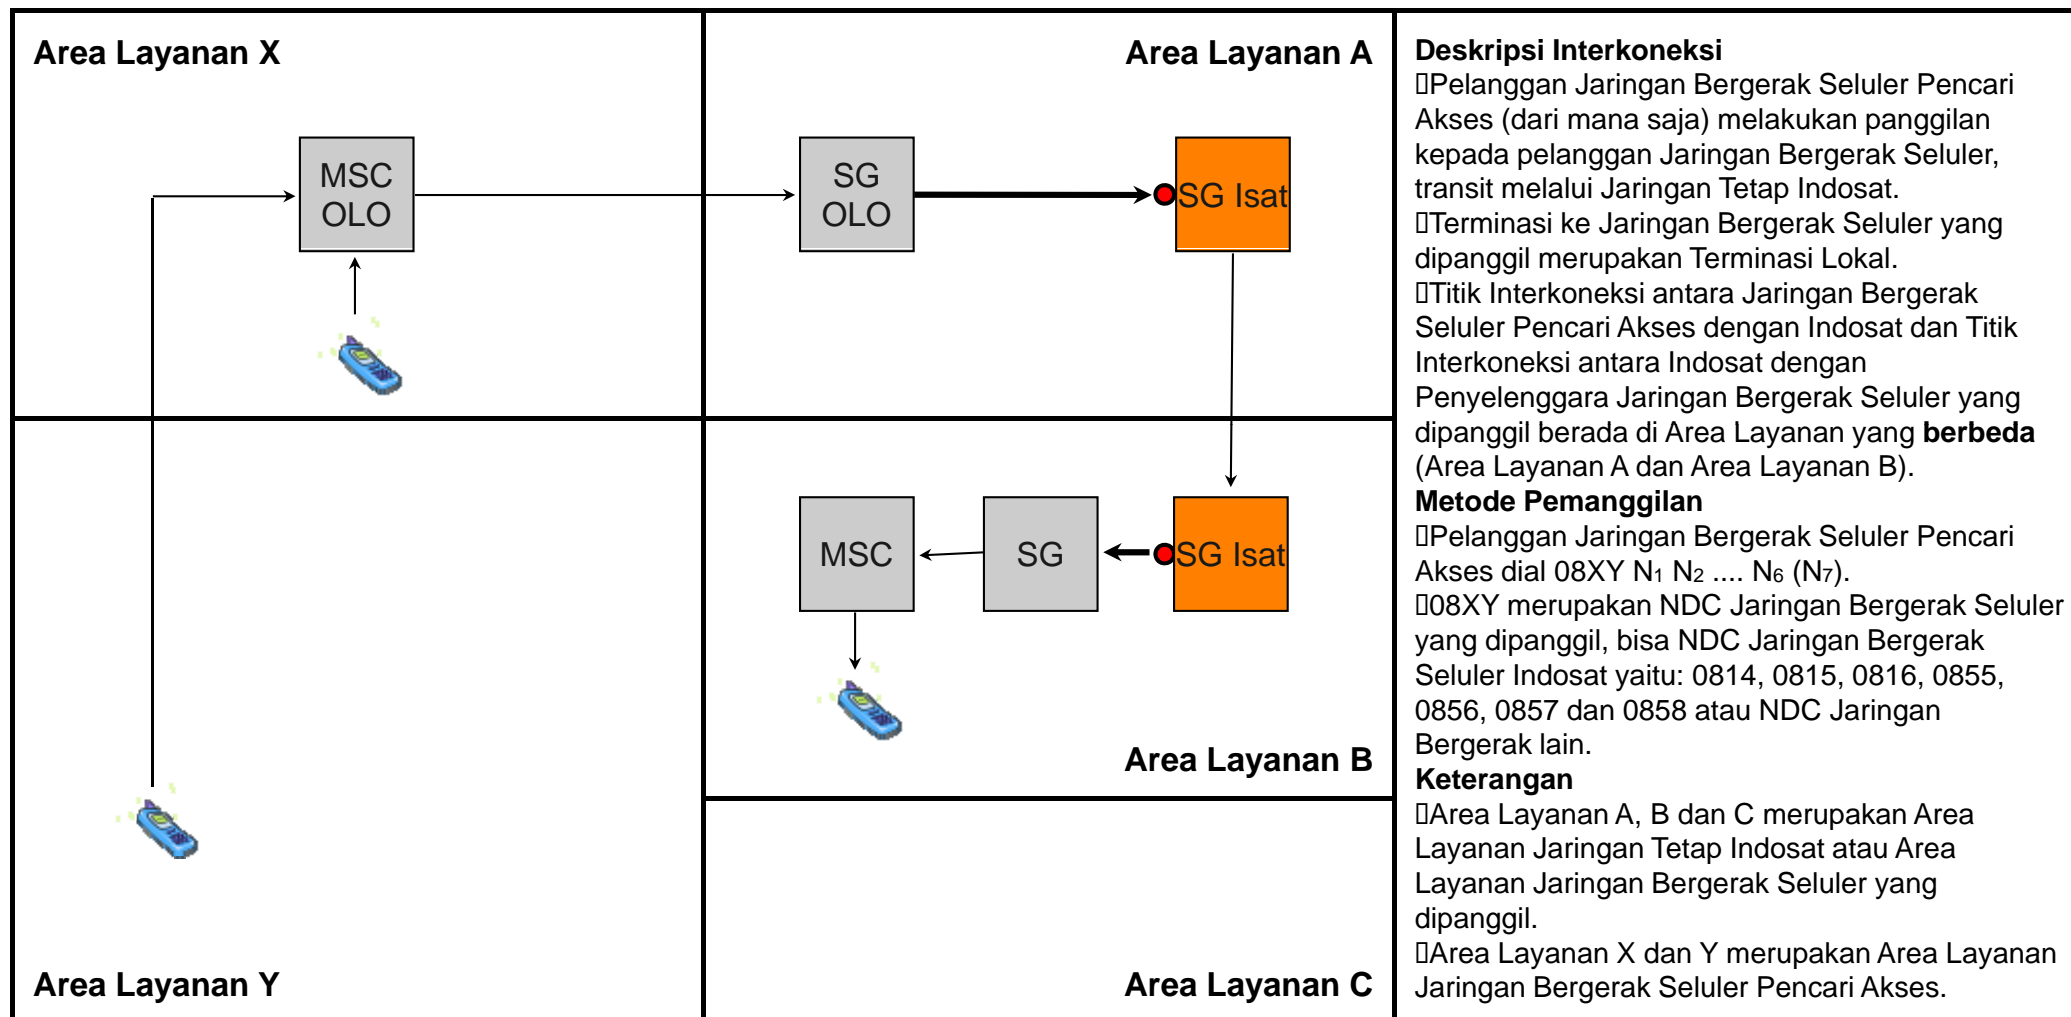

TR.LD02 - Transit Jarak Jauh dari Jaringan Bergerak Seluler ke Jarber Seluler melalui Jartap Indosat dengan Terminasi Lokal

Jenis Pembebanan	Hak (Penagih)	Kewajiban (yang ditagih)	Pelaksana Penagihan	Sumber Data	Biaya / Tarif
Retail	Pencari Akses	Pelanggan Pencari Akses	Pencari Akses	Pencari Akses	Tarif Retail Pencari Akses
Interkoneksi	Indosat	Pencari Akses	Indosat	Indosat	Rp. 527.- / menit